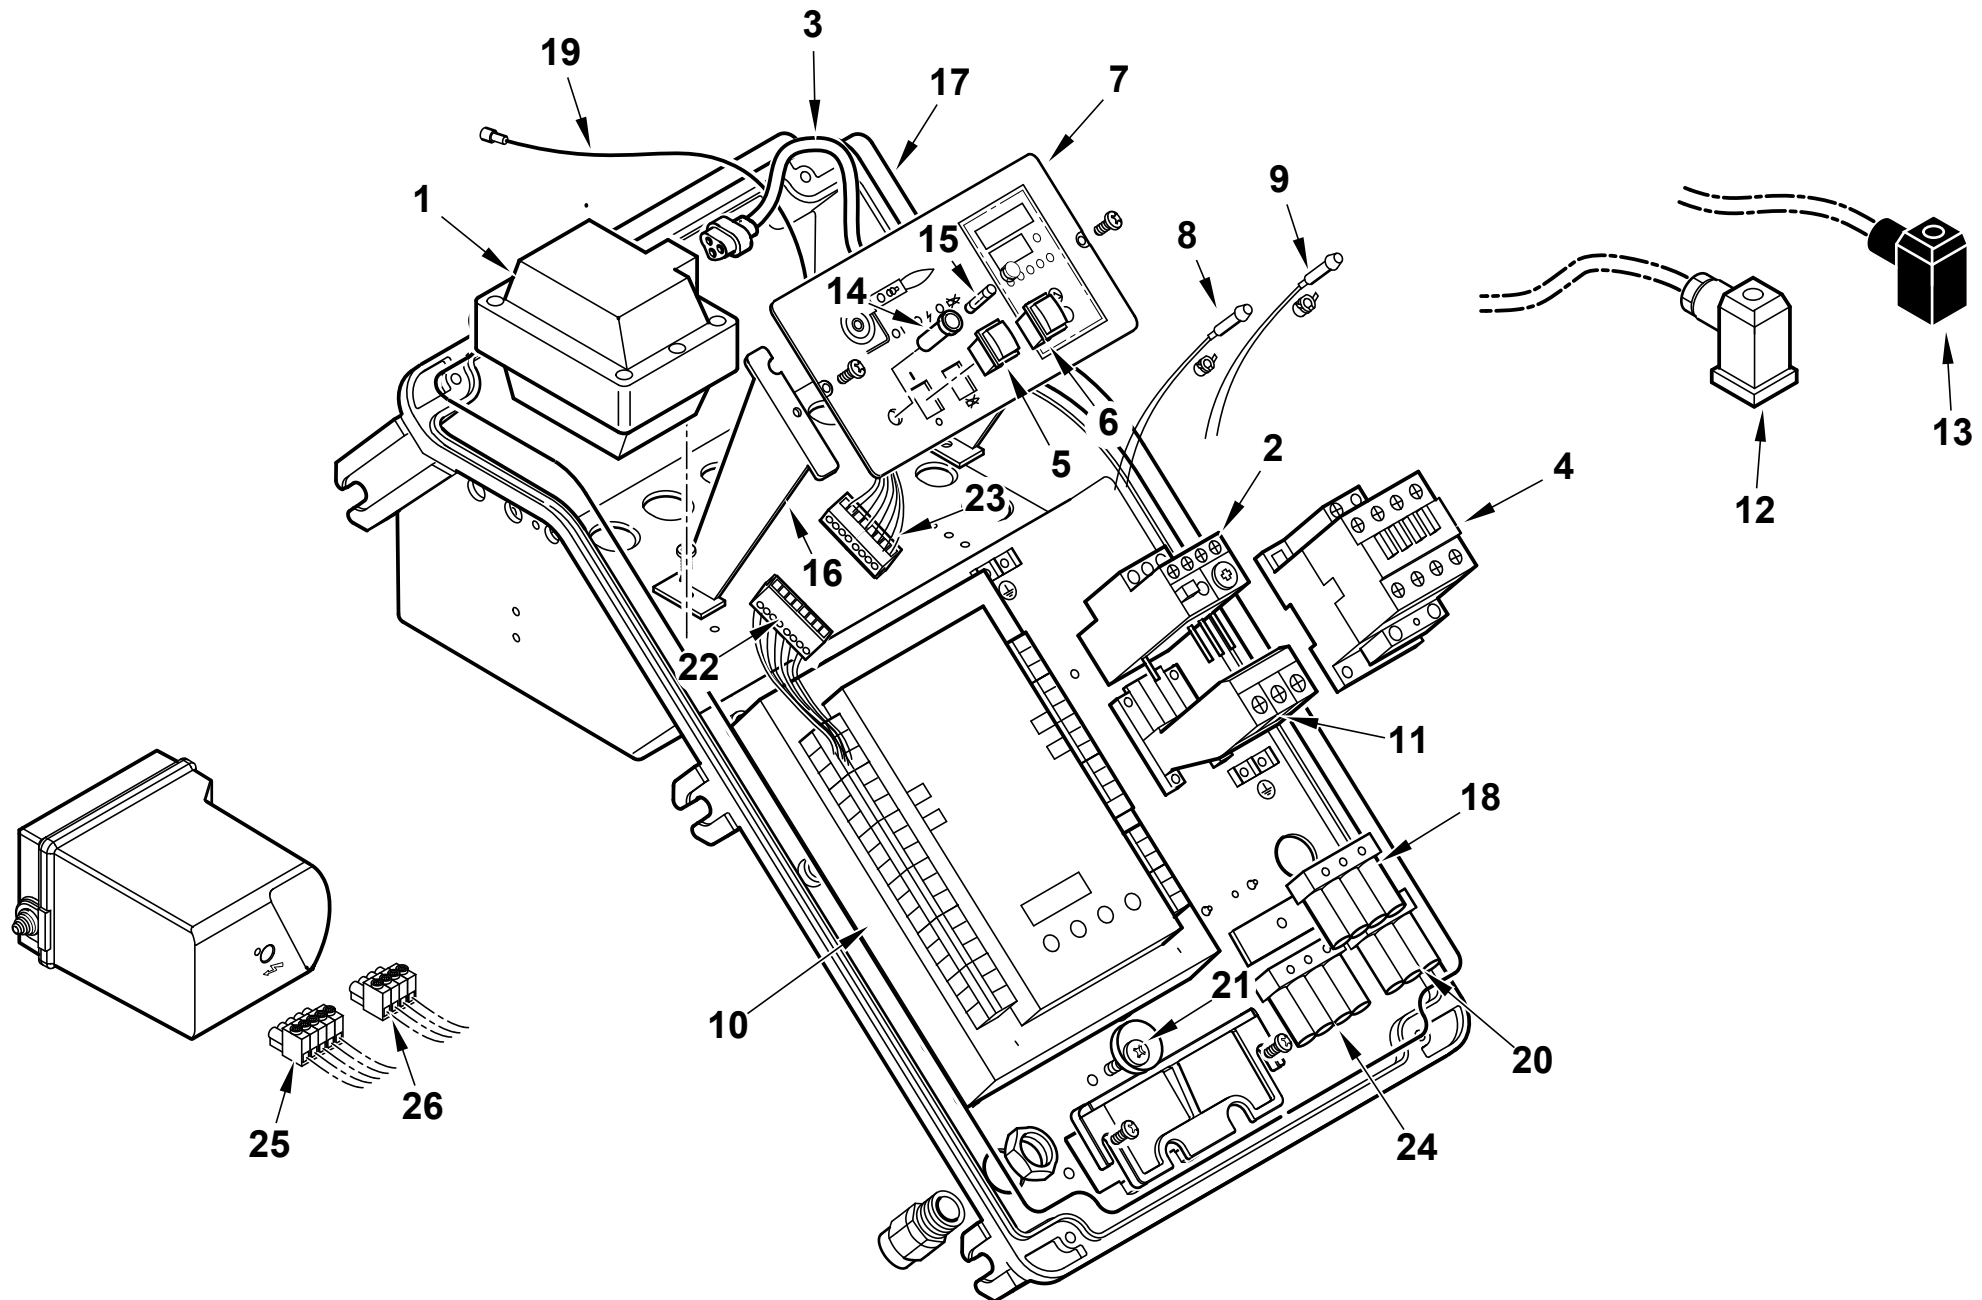

Поз	Артикул	Наименование	Примечание
1	0005020030	Трансформатор	
2	0005110129	Реле тепловое	
3	0005130089	Штекер	
4	0005110113	Пускатель Lovato BF2510A230	
5	0005120134	Выключатель	
6	0005120135	Кнопка	
7	0012120110	Панель управления	
8	0005120132	Лампочка зеленая с кабелем	
9	0005120133	Лампочка красная с кабелем	
	0006020547	Автомат горения LME73	≤ BLT000009303836
10	0005030316	Автомат горения LME73.831	≥ BLT000009303837
	0005130215	Штекер	
11	0005110135	Цоколь реле	
12	23522	Штекер	

Поз	Артикул	Наименование	Примечание
13	23521	Штекер	
14	0005120126	Гнездо предохранителя	
15	7456	Предохранитель плавкий	
16	0024030014	Суппорт	
17	0024010018	Прокладка	
18	0005130023	Разъем	
19	0005140313	Кабель ионизации	
20	0005130018	Разъем	
21	0024010019	Эксцентрик	
22	0005130172	Штекер	
23	0005130173	Штекер	
24	0005130019	Разъем	
25	0005130178	Штекер	
26	0005130179	Штекер