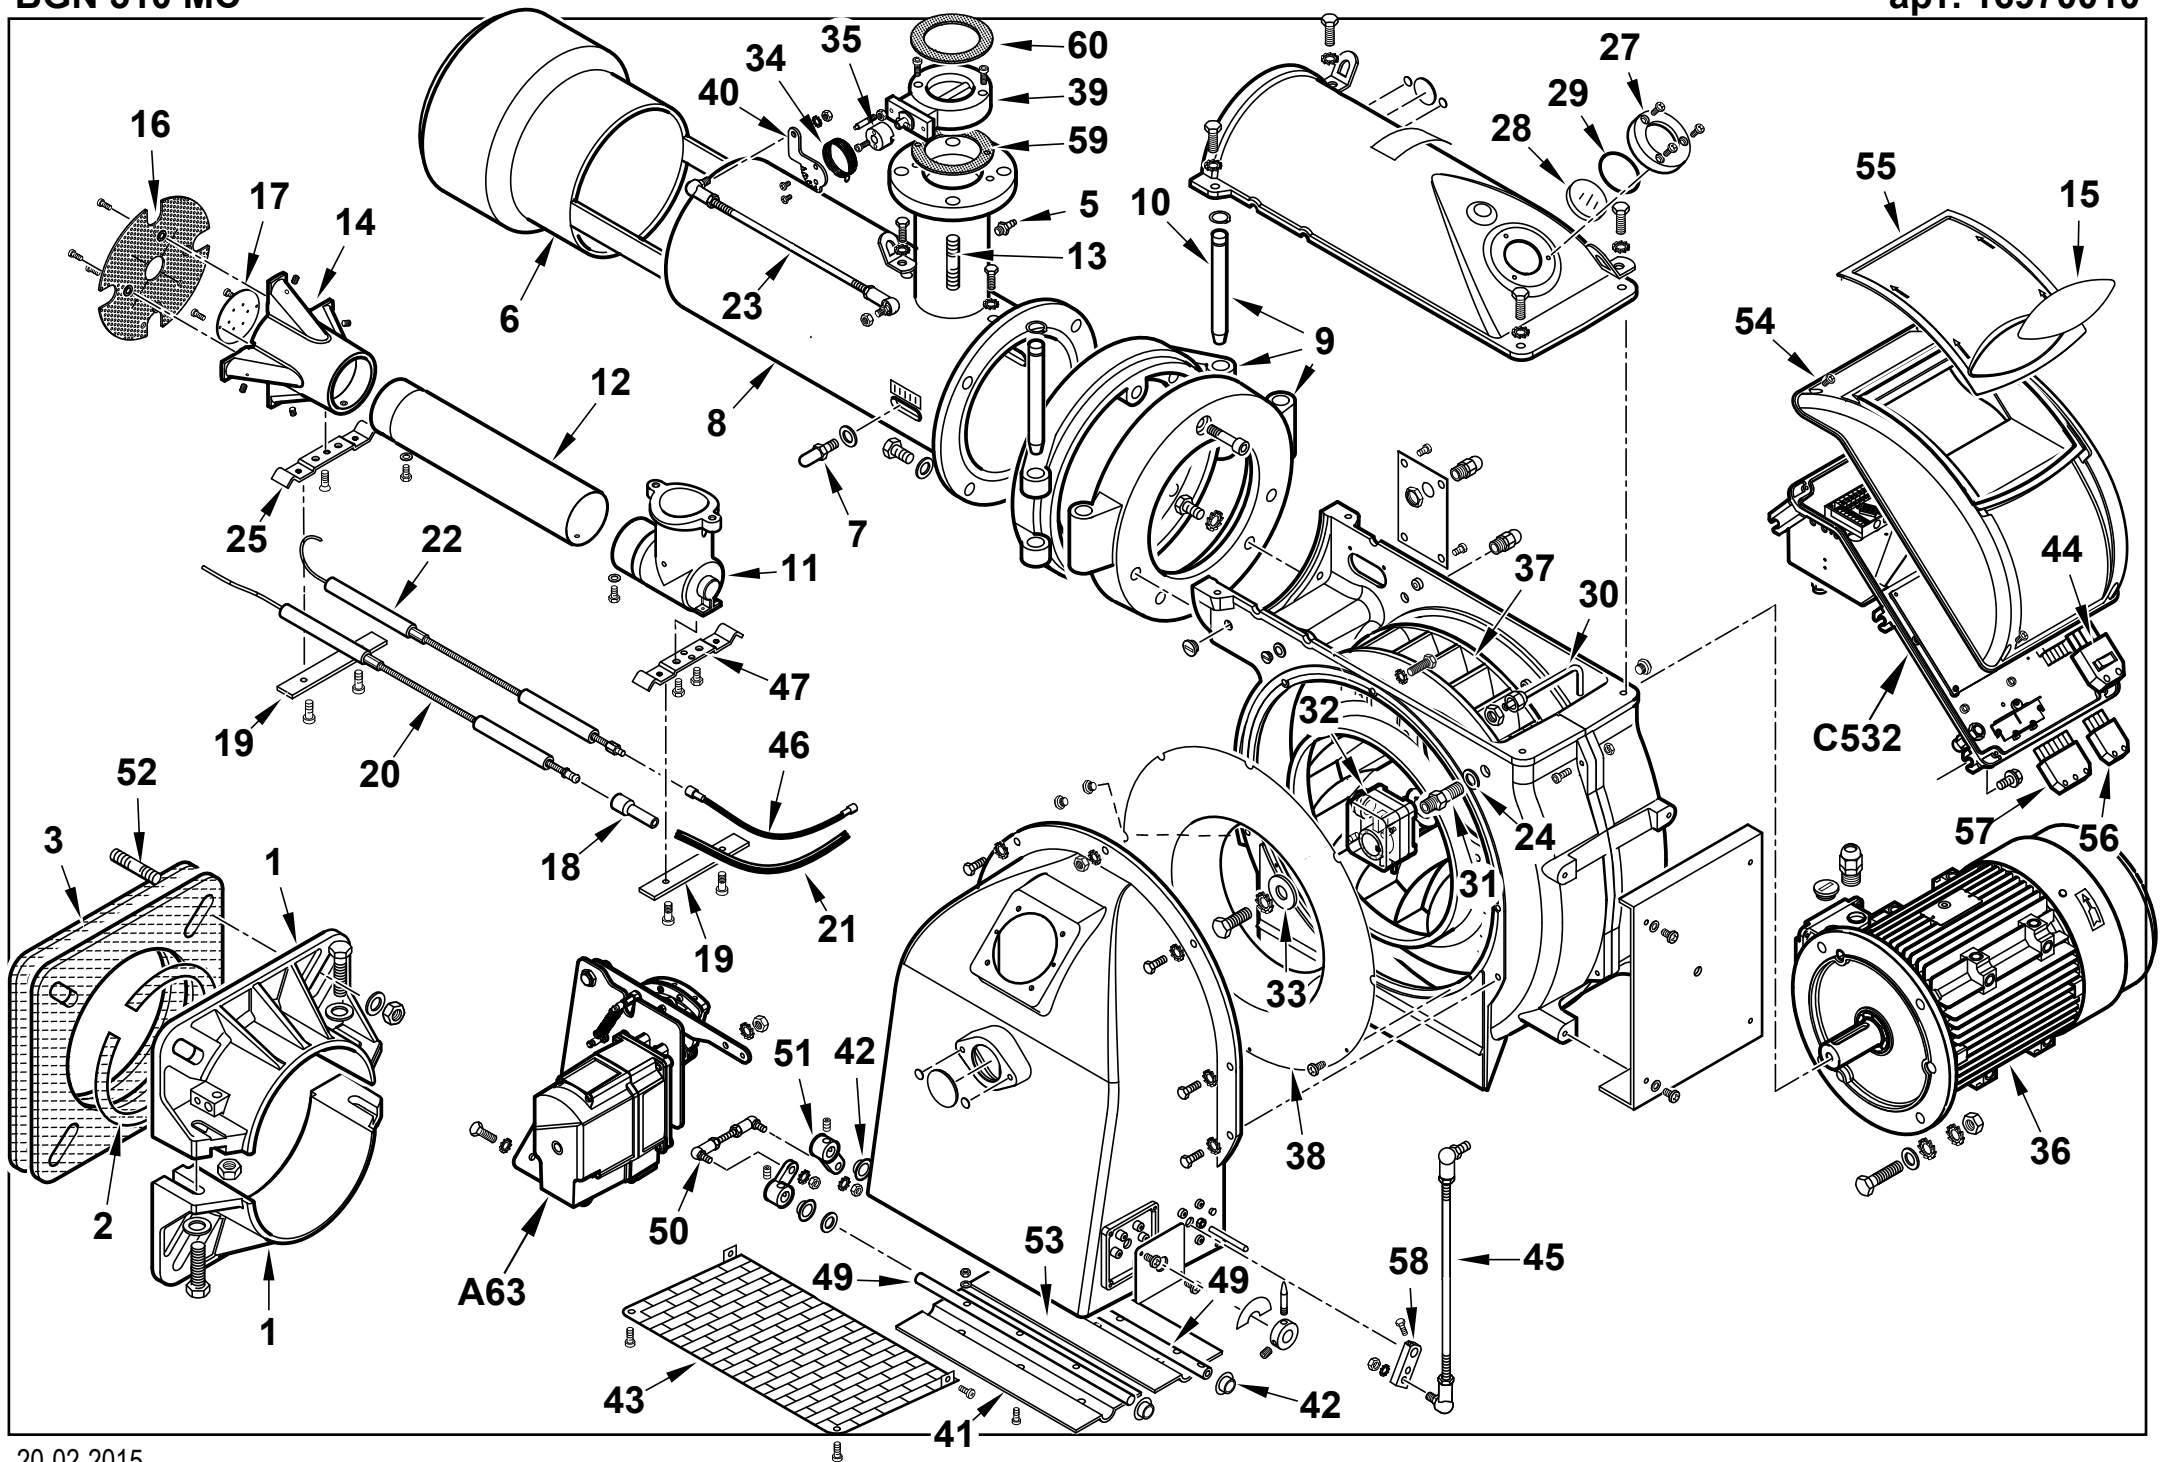

Поз	Артикул	Наименование	Примечание
1	8012120102	Полуфланец	
2	0012120107	Шнур	
3	0012120106	Прокладка	
5	31483	Штуцер давления	
6	0012120065	Пламенная головка	
7	18476	Ручка	
8	0012120162	Головка горелки	
9	13421	Шарнирное соединение	
10	13382	Палец	
11	13387	Колено	
12	0012120053	Трубка	
13	57179	Шпилька	
14	0012120054	Газораспределитель	
15	0024030019	Наклейка	
16	0012120196	Подпорная шайба	
17	0012120181	Диск смесительный	
18	0005060037	Наконечник	
19	57132	Кронштейн	
20	0012120036	Электрод	
21	0005020083	Кабель розжига	
22	0012010108	Электрод ионизации	
23	0012120197	Тяга с шарниром	
24	4987	Шайба	
25	0012120058	Кронштейн	
27	8012010145	Прокладка стекла	
28	0012010143	Стекло	
29	23299	Сальник	
30	0012120183	Трубка	
31	28932	Ниппель	

Поз	Артикул	Наименование	Примечание
32	0005040080	Реле давления Dungs LGW3A4	
33	17887	Шайба	
34	0026030028	Пружина	
35	0012120167	Втулка	
36	0005010244	Мотор 11,0 кВт	
37	0012150011	Крыльчатка	
38	0012010130	Сопло вентилятора	
39	0005100100	Газовая заслонка	
40	0026030029	Рычаг газового клапана	
41	0012010132	Воздушная заслонка	
42	54056	Втулка	
43	0012010129	Решетка воздухозаборника	
44	0005140432	Штекер	
45	0012120160	Тяга с шарниром	
46	0005140312	Кабель ионизации	
47	57131	Кронштейн	
49	0012010147	Вал	
50	0012010155	Тяга с шарниром	
51	0019040006	Рычаг	
52	17888	Шпилька	
53	0012010133	Воздушная заслонка	
54	8024030011	Крышка	
55	0024030013	Крышка	
56	0005130043	Штекер	
57	0005130051	Штекер	
58	0015010127	Рычаг	
59	0006020428	Прокладка	
60	23129	Прокладка