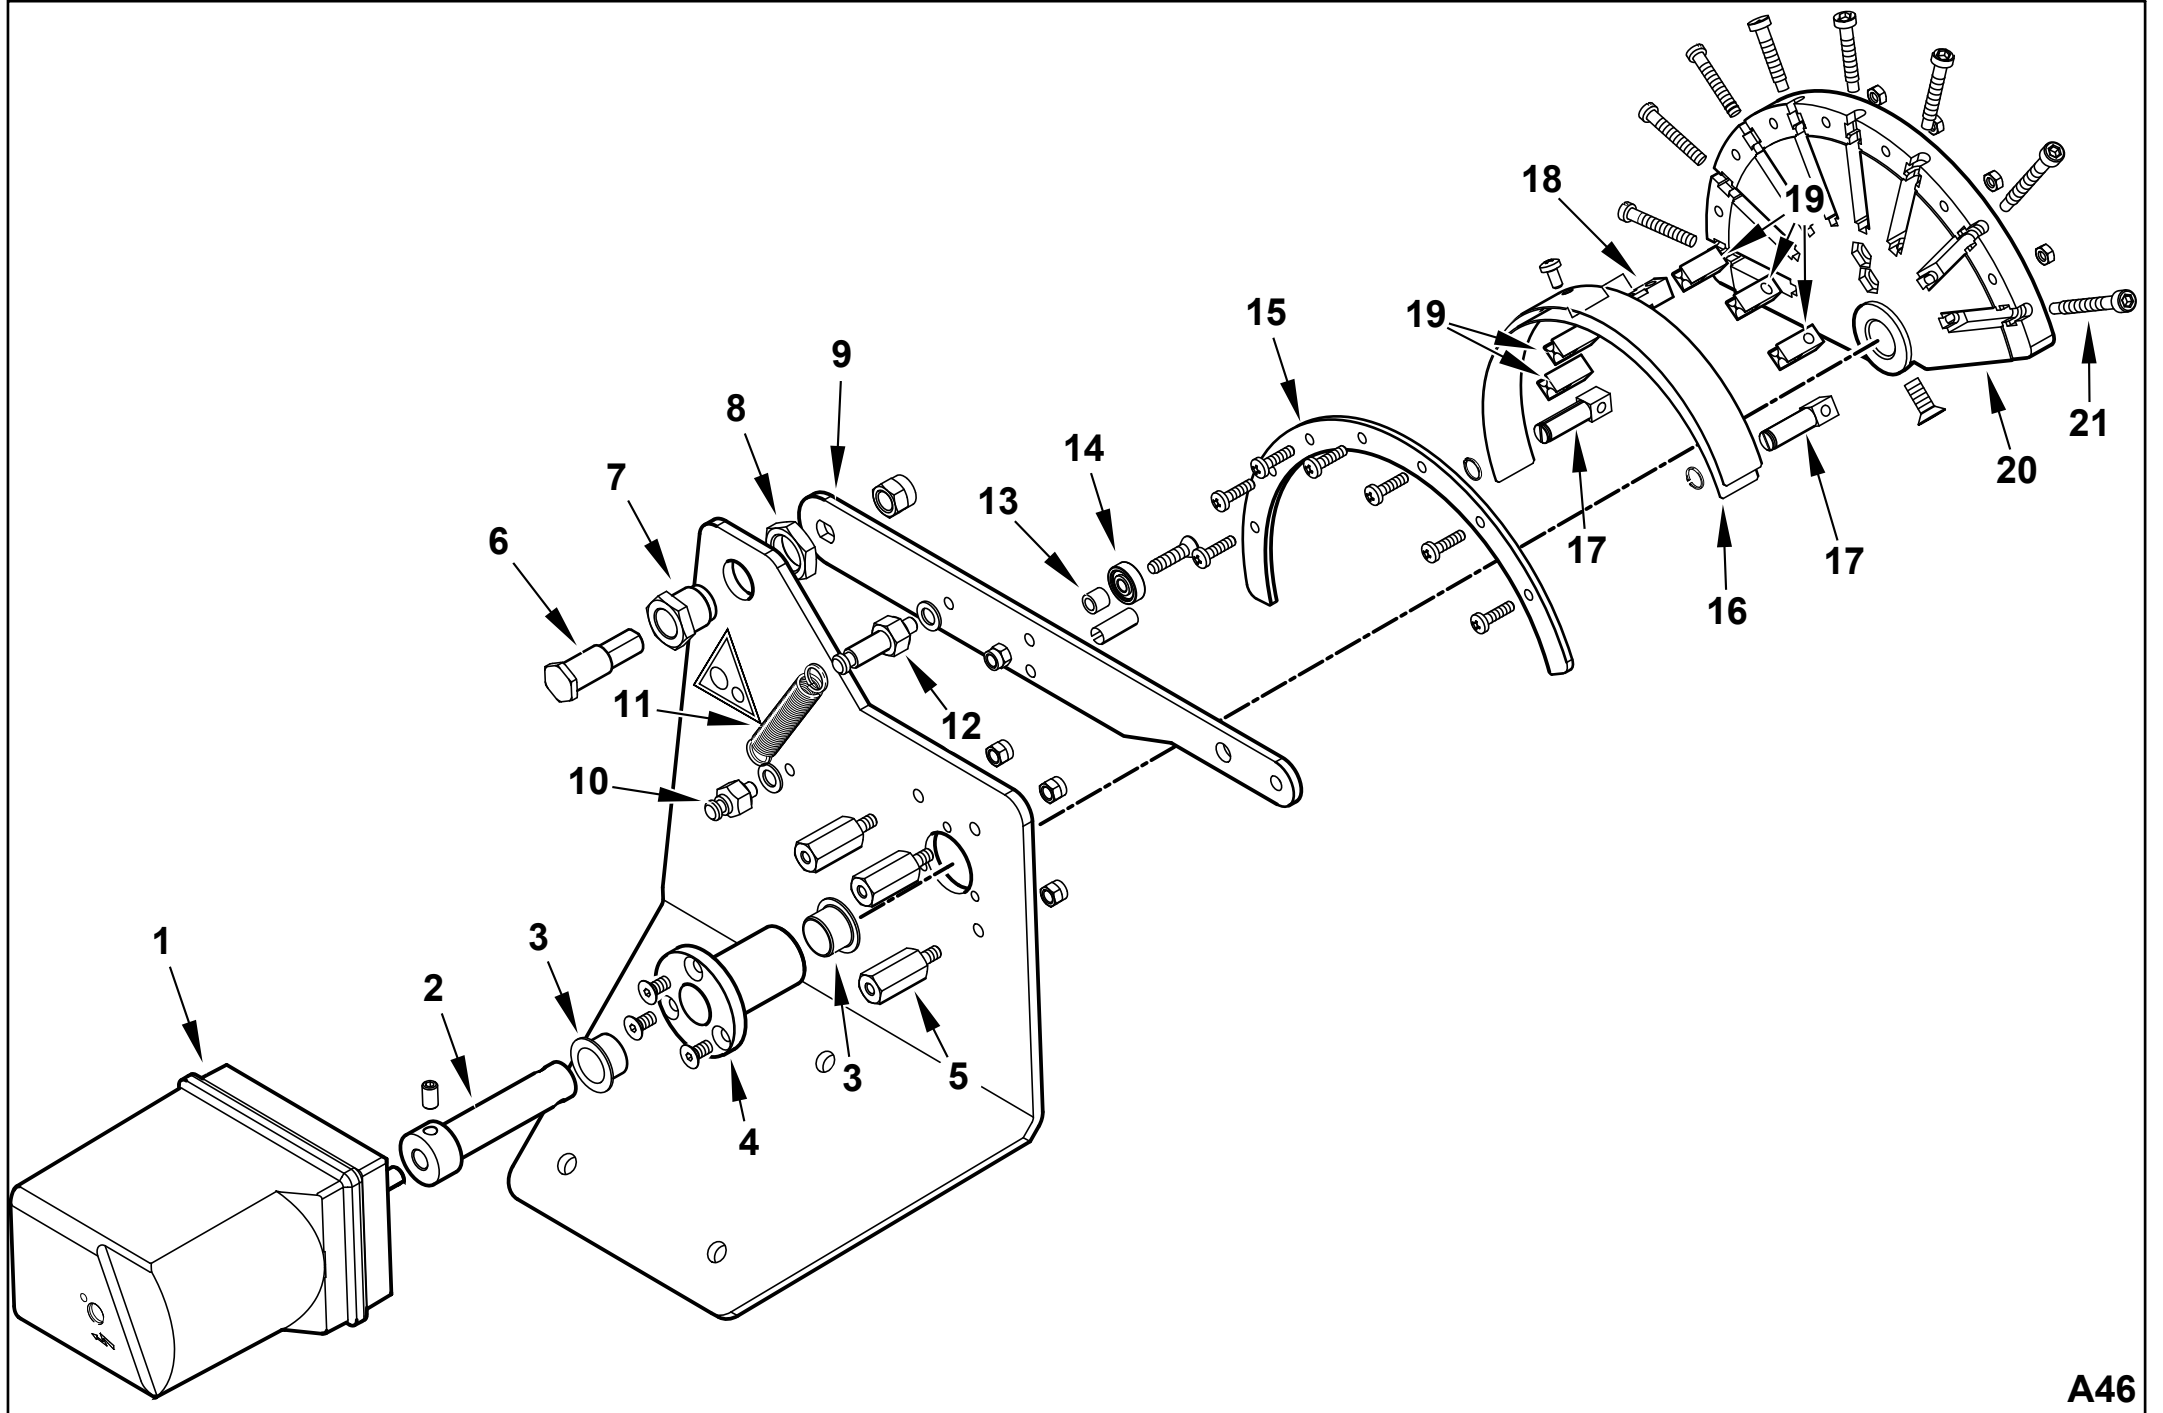

Поз	Артикул	Наименование	Примечание
1	0005040163	Сервопривод Siemens SQN72	
2	0012120171	Вал	
3	0005170056	Втулка	
4	0012120157	Втулка	
5	0012120159	Шестигранник	
6	0012120161	Ось	
7	0012120195	Втулка	
8	0011030025	Гайка	
9	0012120145	Рычаг	
10	35620	Шпилька	
11	49421	Пружина	

Поз	Артикул	Наименование	Примечание
12	0012120175	Шпилька	
13	0012120164	Втулка	
14	0005170013	Подшипник	
15	0012120190	Сектор	
16	0012120173	Лекало	
17	0012120192	Вилка	
18	0012120193	Опора	
19	0012120194	Вилка	
20	0012120170	Эксцентрик	
21	0012120155	Винт