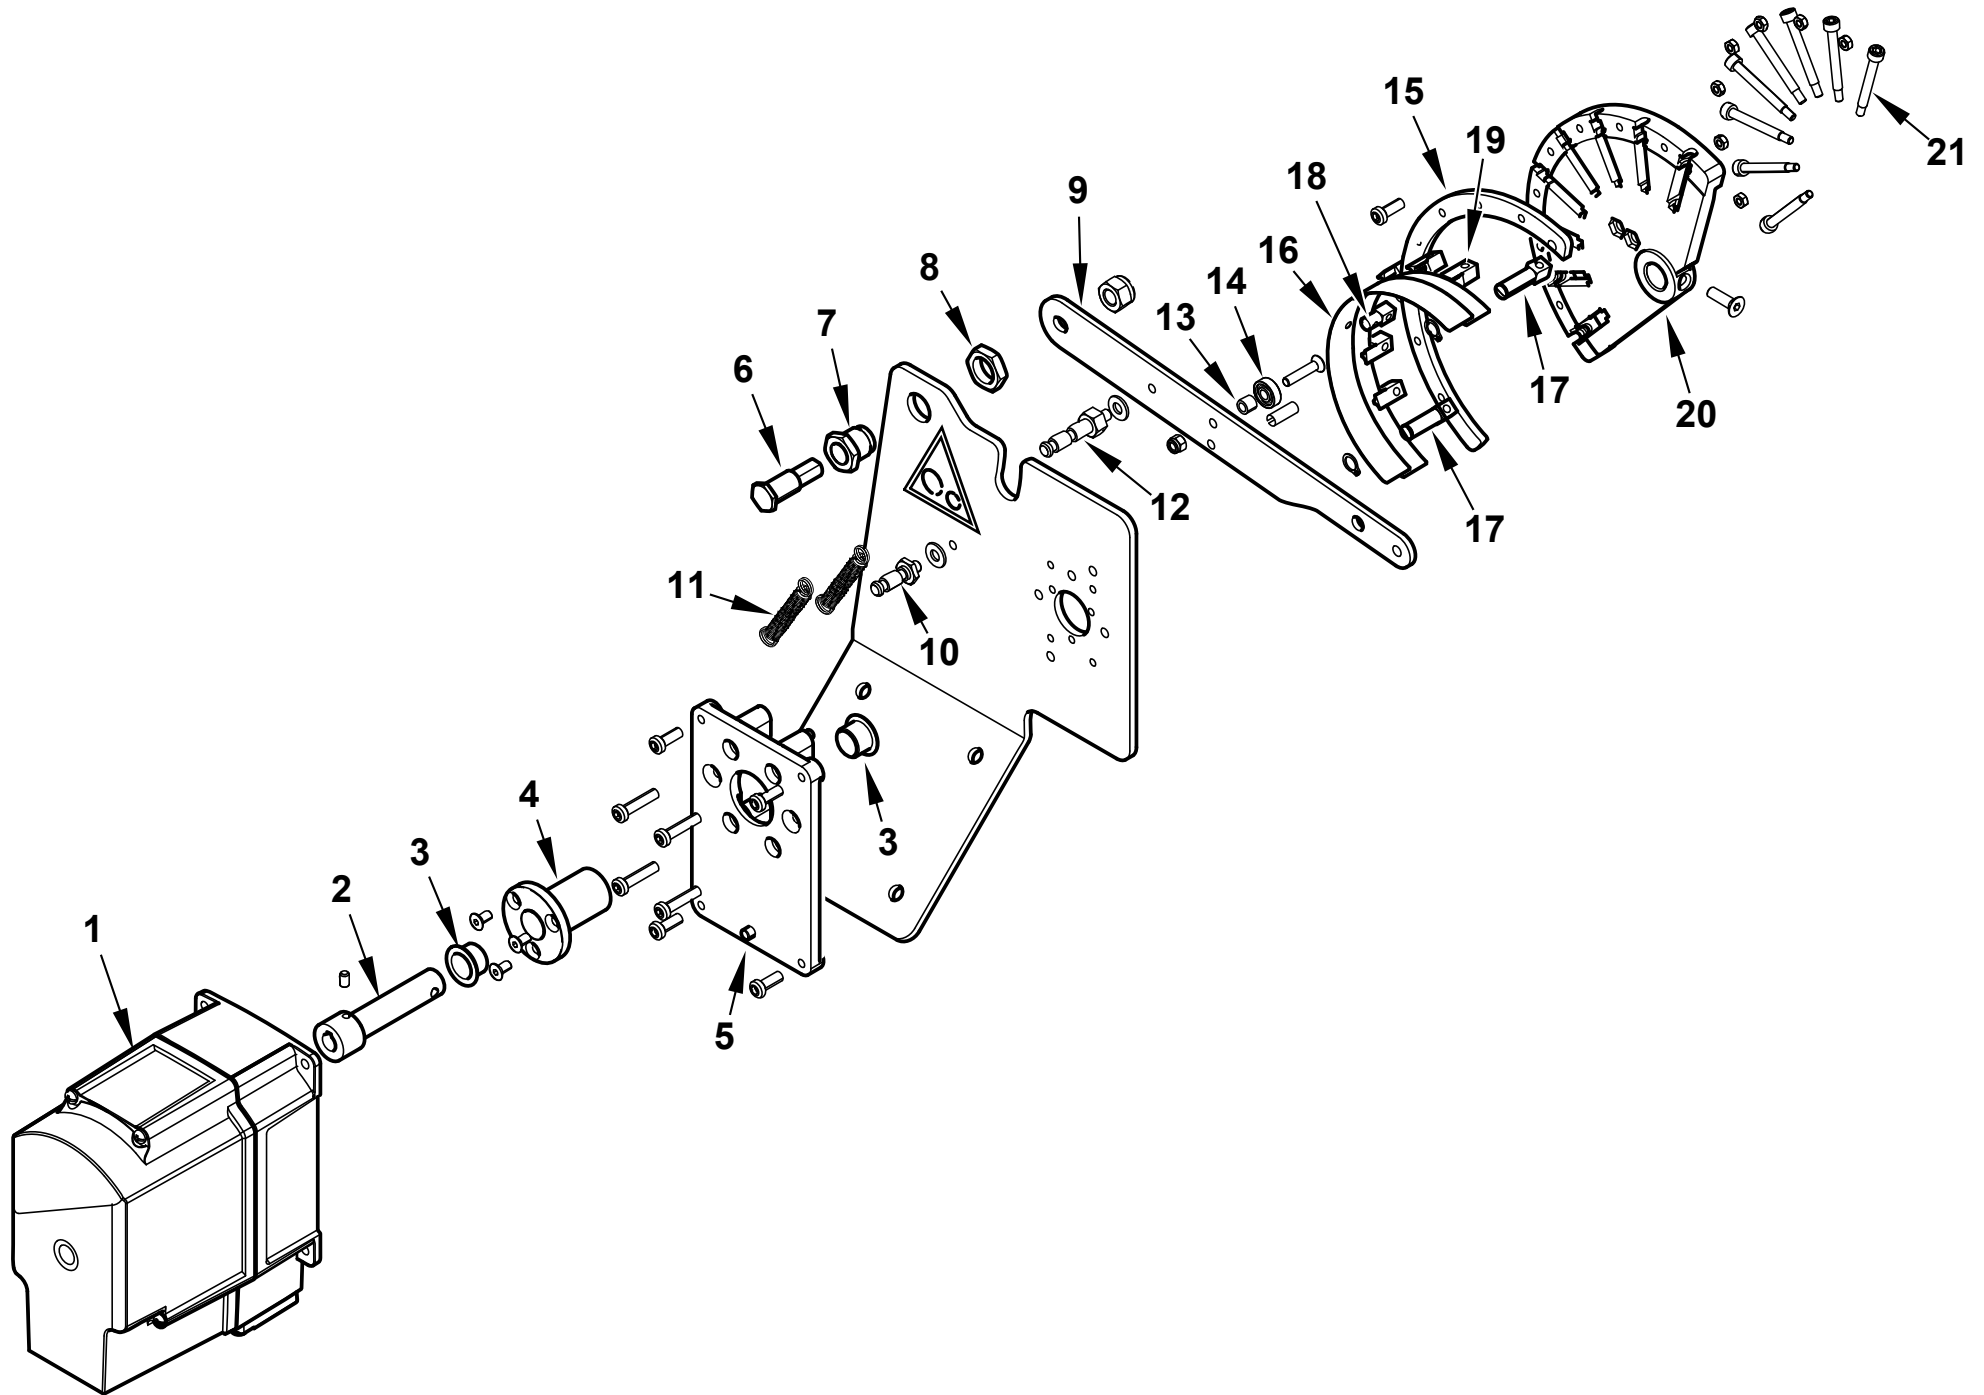

Поз	Артикул	Наименование	Примечание
1	0005040232	Сервопривод Siemens SQM40	
2	0012120158	Вал	
3	0005170056	Втулка	
4	0012120157	Втулка	
5	0024030049	Опора	
6	0012120161	Ось	
7	0012120195	Втулка	
8	0011030025	Гайка	
9	0012120145	Рычаг	
10	0012150016	Шпилька	
11	53109	Пружина	

Поз	Артикул	Наименование	Примечание
12	0012150015	Шпилька	
13	0012120164	Втулка	
14	0005170013	Подшипник	
15	0012120190	Сектор	
16	0012120173	Лекало	
17	0012120192	Вилка	
18	0012120193	Опора	
19	0012120194	Вилка	
20	0012120170	Эксцентрик	
21	0012120155	Винт