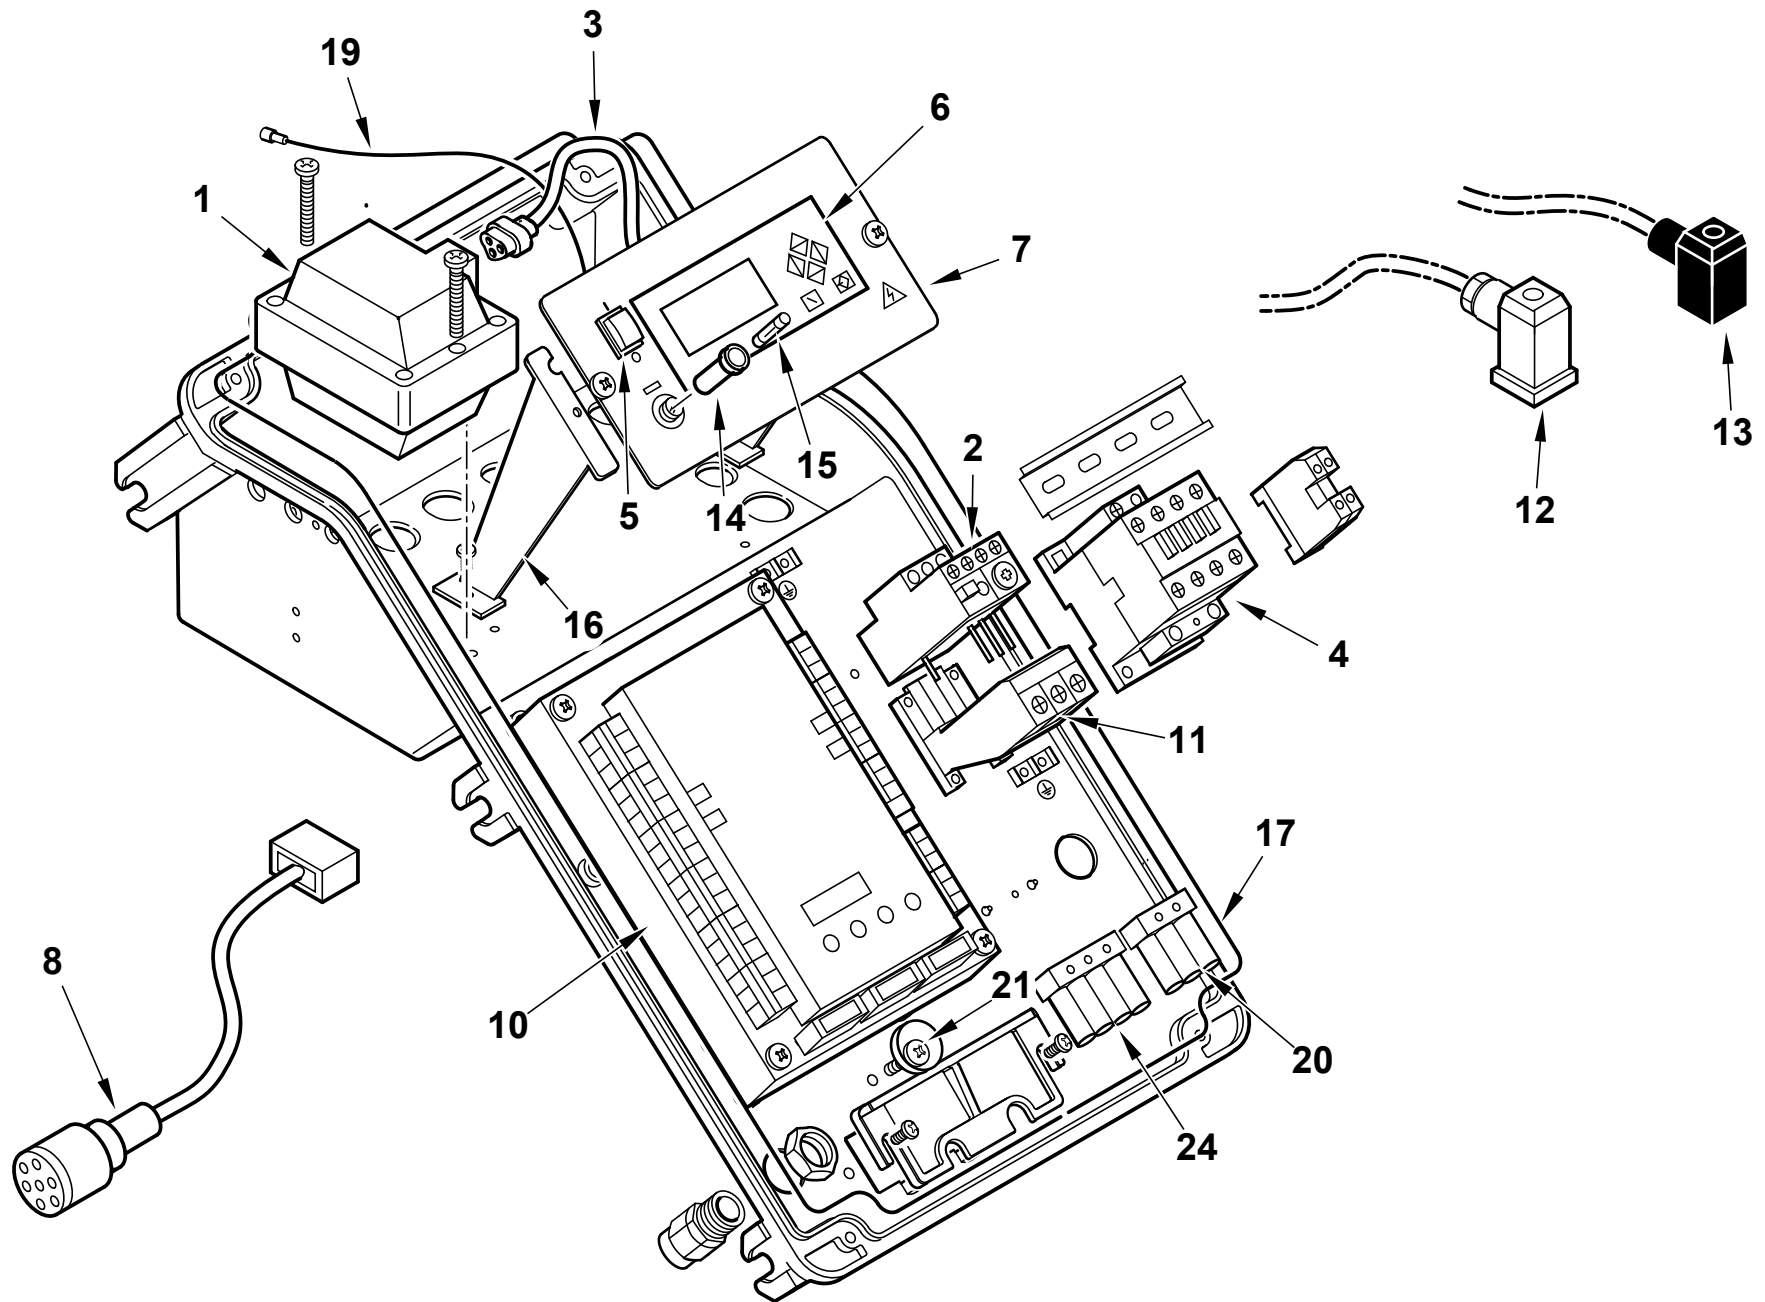

Поз	Артикул	Наименование	Примечание
1	0005020030	Трансформатор	
2	0005110129	Реле тепловое	
3	0005130113	Штекер	
4	0005110113	Пускатель Lovato BF2510A230	
5	0005120134	Выключатель	
6	0005030266	Дисплей Lamtec	
7	0024010055	Панель управления	
8	0005140737	Кабель со штекером	
10	0006020524	Автомат горения Lamtec BT320	
	0005130205	Штекер	
11	0005110135	Цоколь реле	

Поз	Артикул	Наименование	Примечание
12	23522	Штекер	
13	23521	Штекер	
14	0005120126	Гнездо предохранителя	
15	7456	Предохранитель плавкий	
16	0024030014	Суппорт	
17	0024010018	Прокладка	
19	0005140313	Кабель ионизации	
20	0005130018	Разъем	
21	0024010019	Эксцентрик	
24	0005130019	Разъем