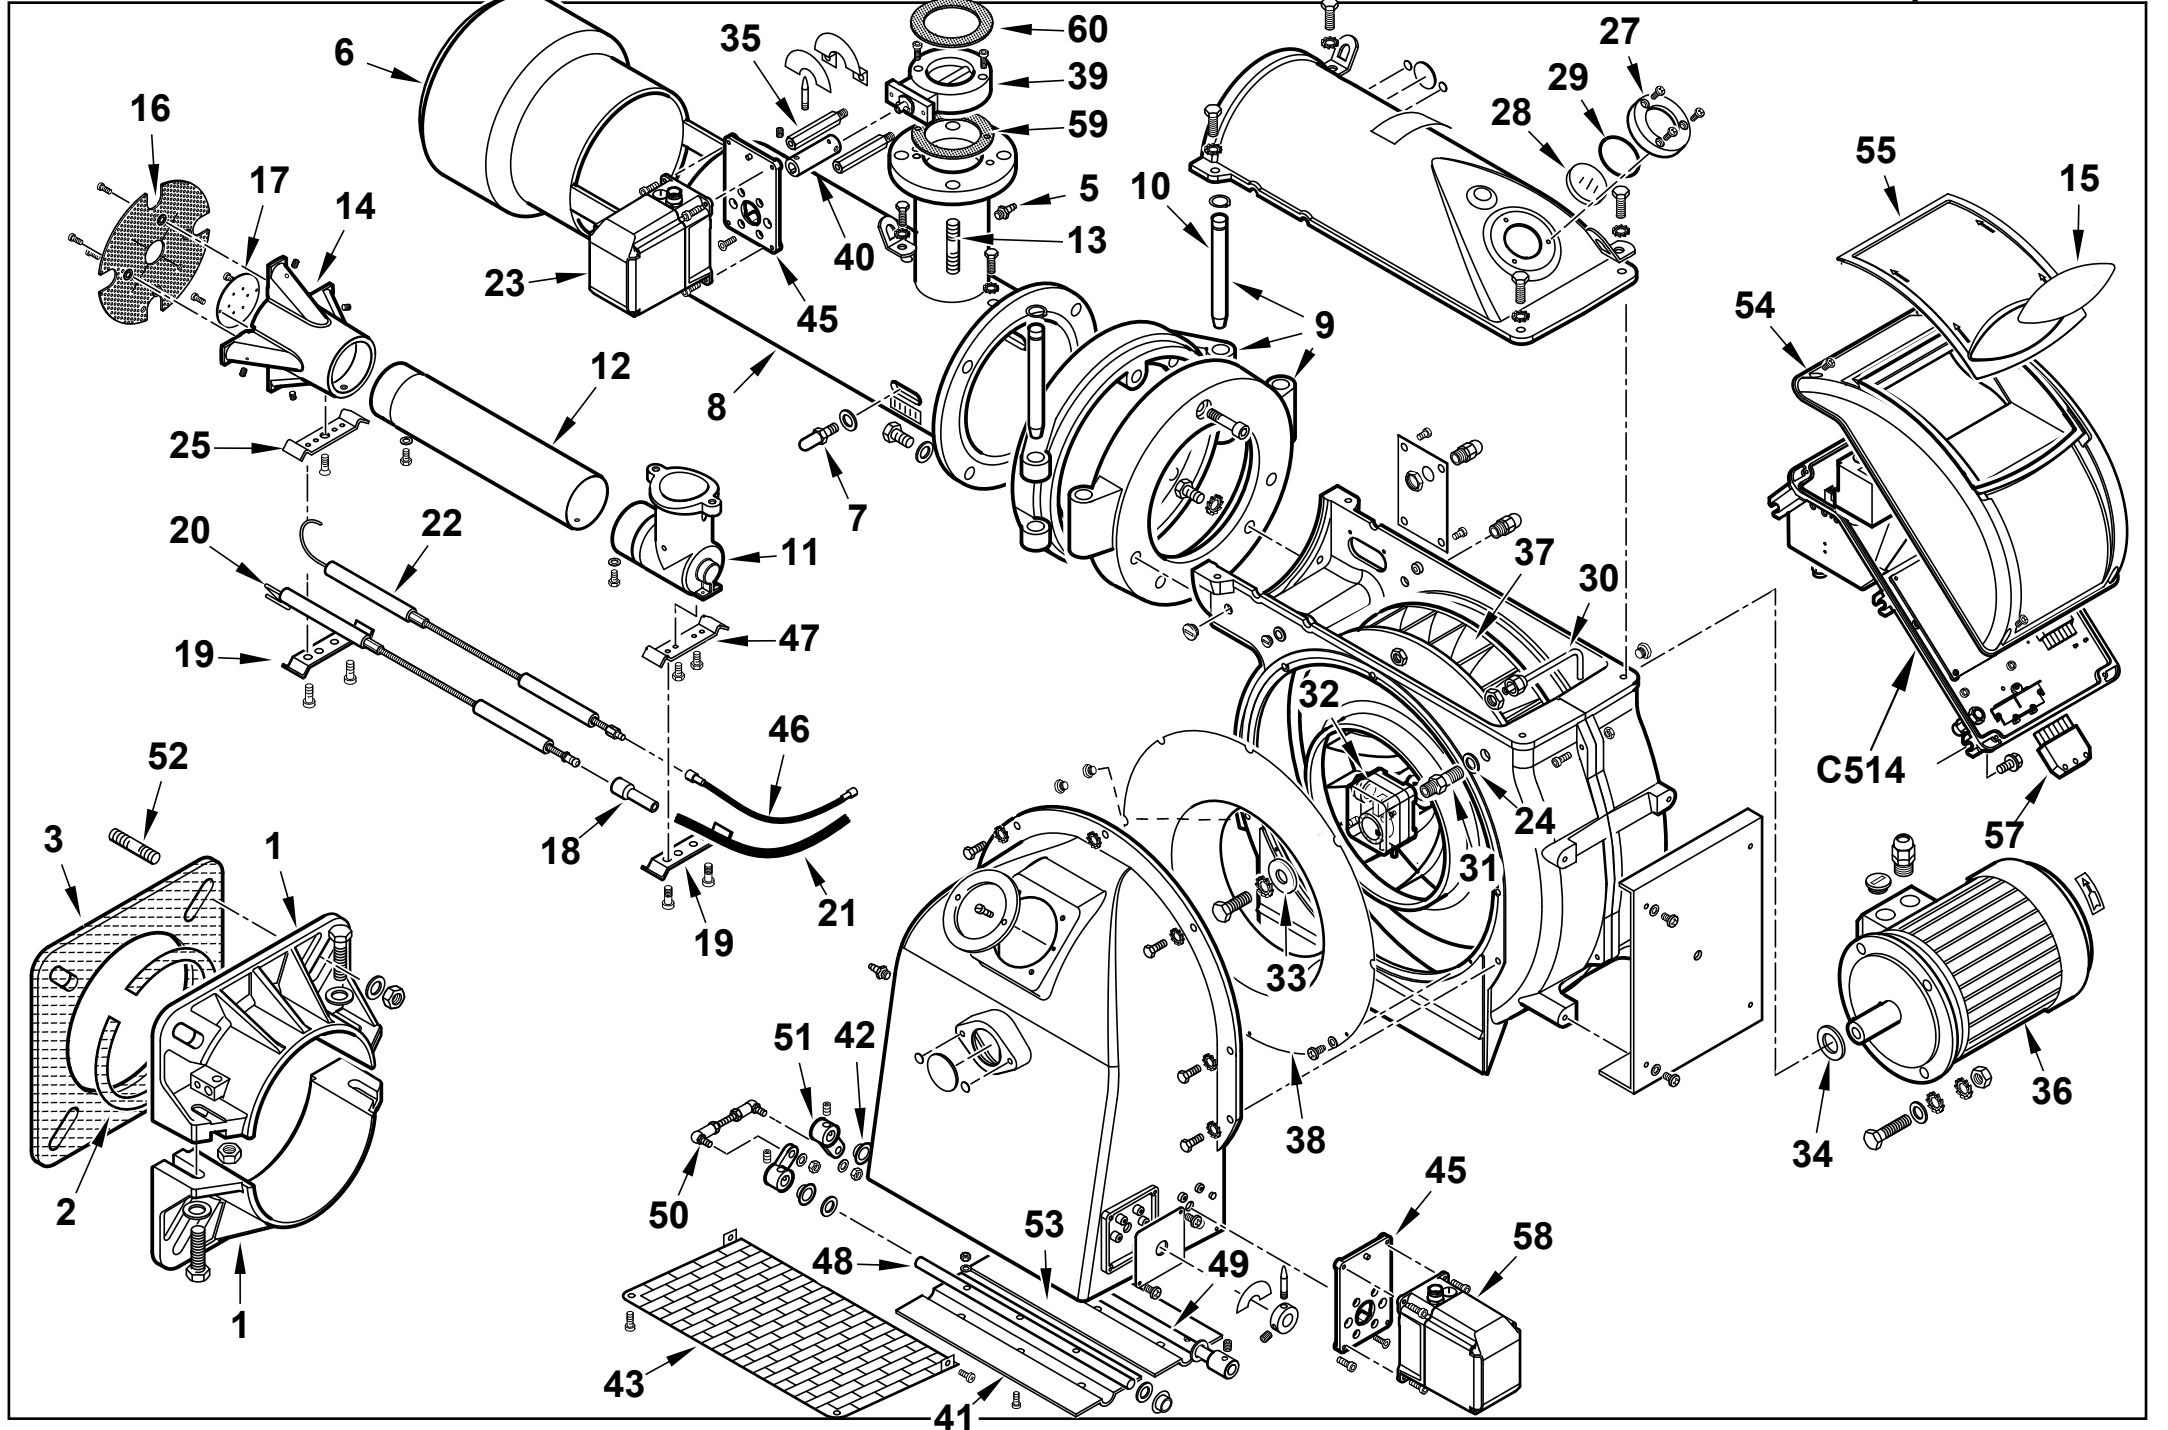

Поз	Артикул	Наименование	Примечание
1	8012120102	Полуфланец	
2	0012120107	Шнур	
3	0012120106	Прокладка	
5	31483	Штуцер давления	
6	0012120065	Пламенная головка	
7	18476	Ручка	
8	0012120162	Головка горелки	
9	13421	Шарнирное соединение	
10	13382	Палец	
11	13387	Колено	
12	0012120053	Трубка	
13	57179	Шпилька	
14	0012120054	Газораспределитель	
15	0024030019	Наклейка	
16	0012120180	Подпорная шайба	
17	0012120181	Диск смесительный	
18	0005060037	Наконечник	
19	57132	Кронштейн	
20	0012120036	Электрод	
21	0005020083	Кабель розжига	
22	0012010108	Электрод ионизации	
23	0005040166	Сервопривод Lamtec STE4,5/1,2Нм	
24	4987	Шайба	
25	0012120058	Кронштейн	
27	8012010145	Прокладка стекла	
28	0012010143	Стекло	
29	23299	Сальник	
30	0012120183	Трубка	
31	28932	Ниппель	

Поз	Артикул	Наименование	Примечание
32	0005040080	Реле давления Dungs LGW3A4	
33	17887	Шайба	
34	29364	Втулка	
35	0024040008	Шестигранник	
36	30104	Мотор 7,5 кВт	
37	29361	Крыльчатка	
38	0012010130	Сопло вентилятора	
39	0005100100	Газовая заслонка	
40	0012120177	Втулка	
41	0012010132	Воздушная заслонка	
42	54056	Втулка	
43	0012010129	Решетка воздухозаборника	
44	0005140432	Штекер	
45	0012120168	Кронштейн	
46	0005140312	Кабель ионизации	
47	57131	Кронштейн	
48	0012010147	Вал	
49	0012120176	Вал	
50	0012010155	Тяга с шарниром	
51	0019040006	Рычаг	
52	17888	Шпилька	
53	0012010133	Воздушная заслонка	
54	8024030011	Крышка	
55	0024030013	Крышка	
56	0005130043	Штекер	
57	0005130051	Штекер	
58	0005040167	Сервопривод Lamtec STE4,5/3,0Нм	
59	0006020428	Прокладка	
60	23129	Прокладка