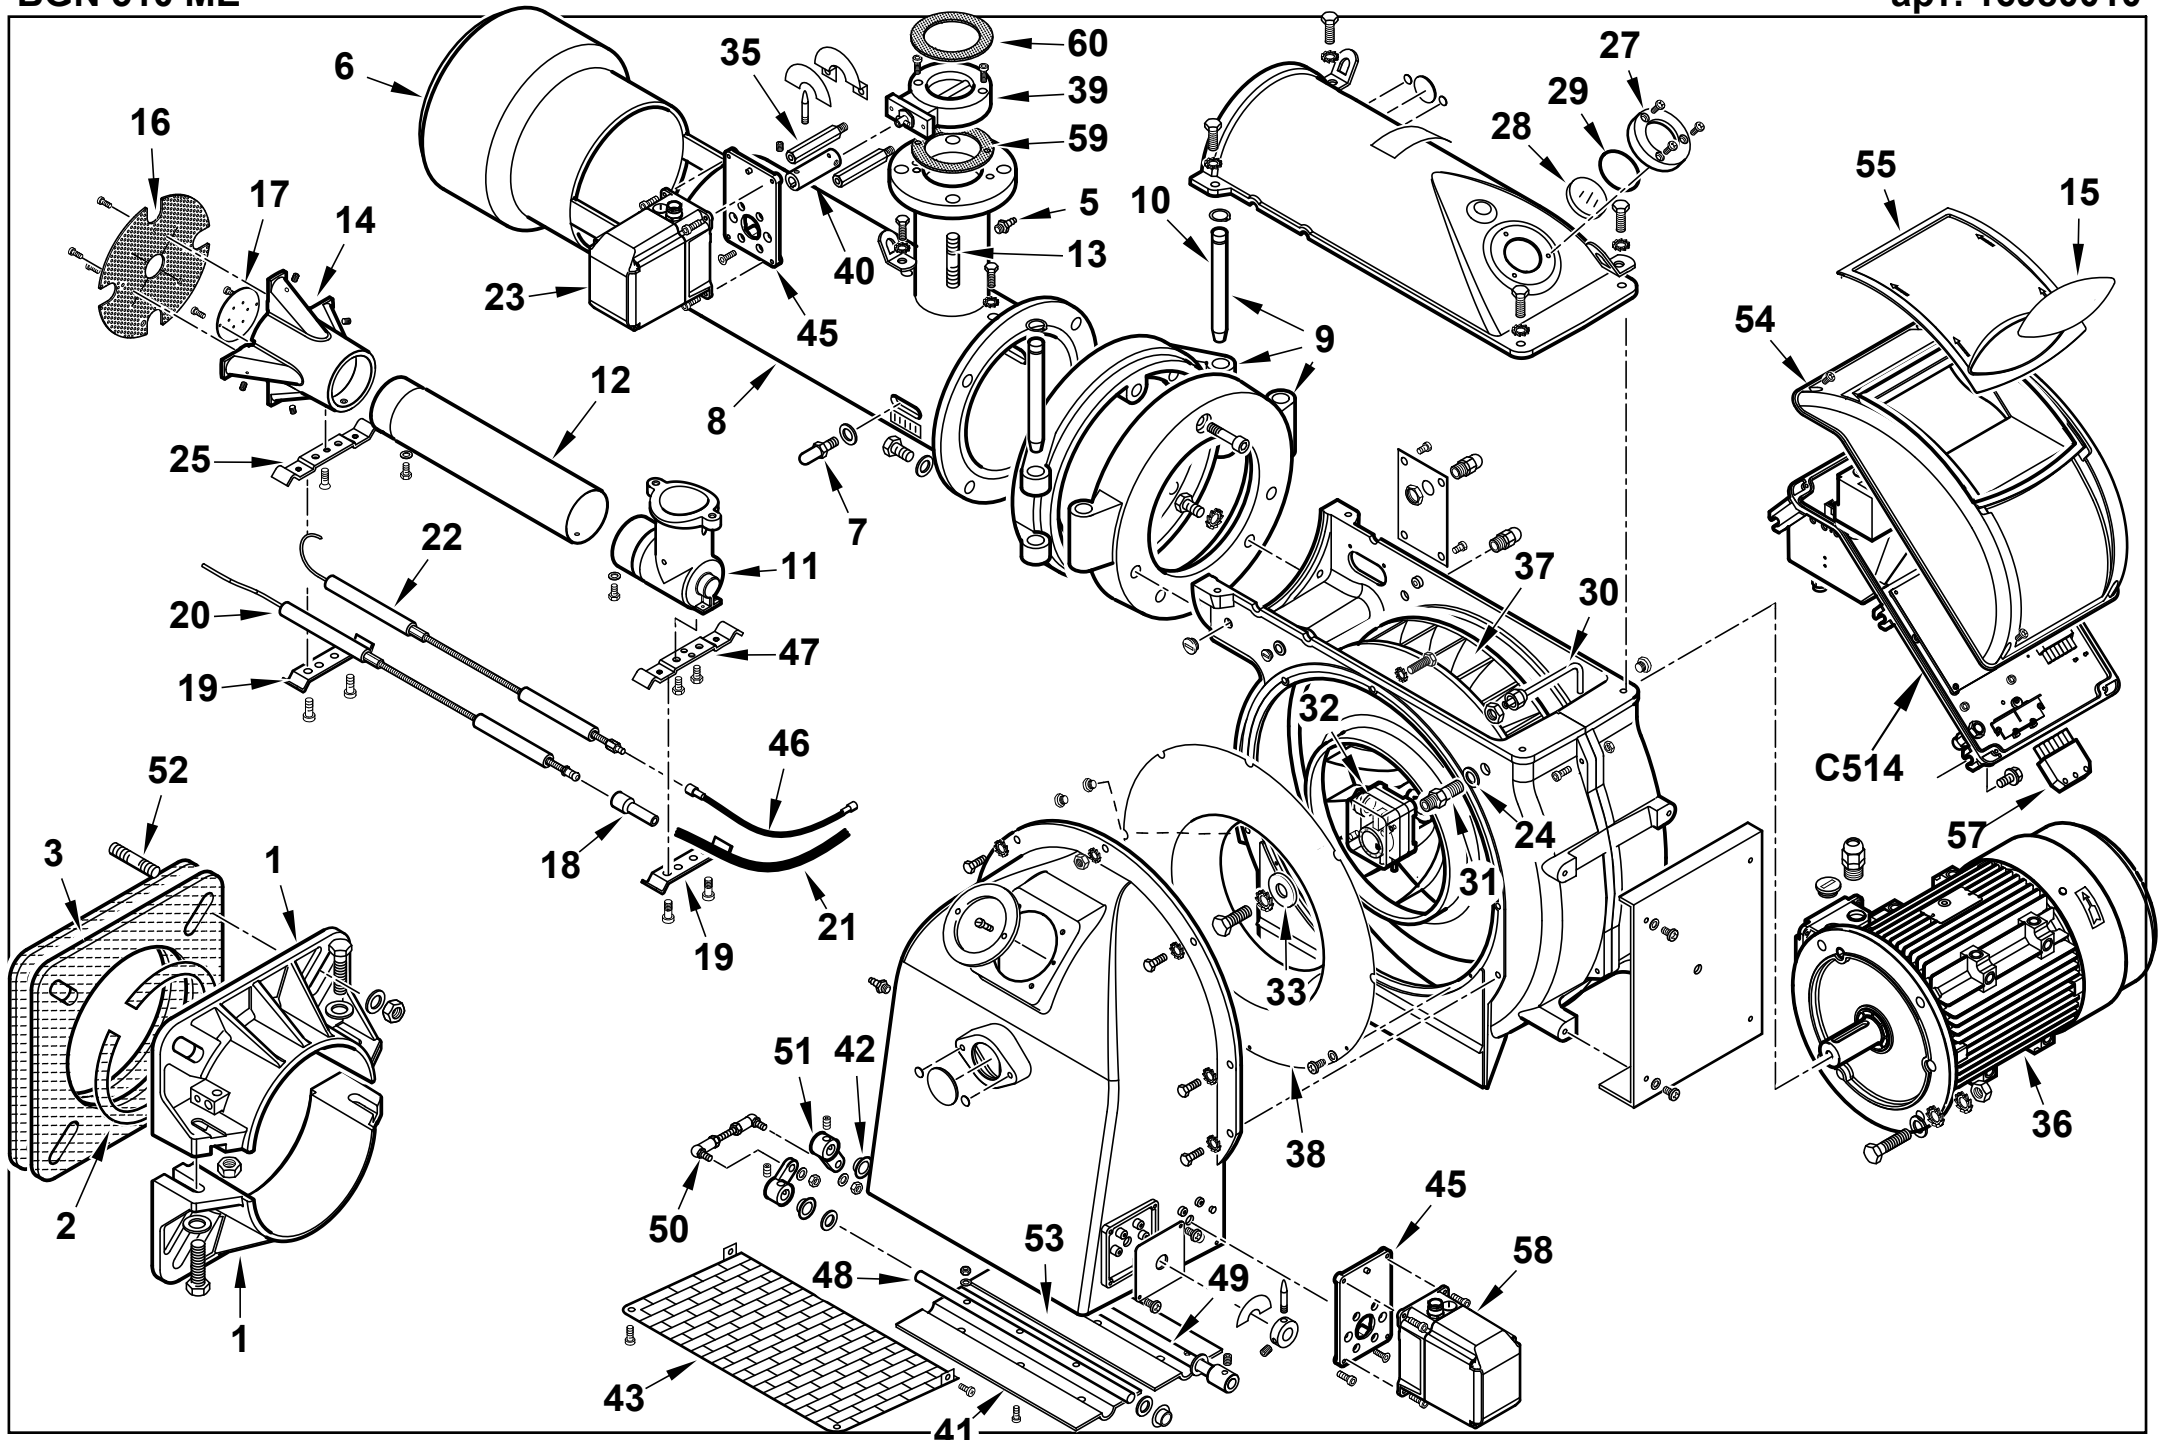

Поз	Артикул	Наименование	Примечание
1	8012120102	Полуфланец	
2	0012120107	Шнур	
3	0012120106	Прокладка	
5	31483	Штуцер давления	
6	0012120065	Пламенная головка	
7	18476	Ручка	
8	0012120162	Головка горелки	
9	13421	Шарнирное соединение	
10	13382	Палец	
11	13387	Колено	
12	0012120053	Трубка	
13	57179	Шпилька	
14	0012120054	Газораспределитель	
15	0024030019	Наклейка	
16	0012120196	Подпорная шайба	
17	0012120181	Диск смесительный	
18	0005060037	Наконечник	
19	57132	Кронштейн	
20	0012120036	Электрод	
21	0005020083	Кабель розжига	
22	0012010108	Электрод ионизации	
23	0005040166	Сервопривод Lamtec STE4,5/1,2Нм	
24	4987	Шайба	
25	0012120058	Кронштейн	
27	8012010145	Прокладка стекла	
28	0012010143	Стекло	
29	23299	Сальник	
30	0012120183	Трубка	

Поз	Артикул	Наименование	Примечание
32	0005040080	Реле давления Dungs LGW3A4	
33	17887	Шайба	
35	0024040008	Шестигранник	
36	0005010244	Мотор 11,0 кВт	
37	0012150011	Крыльчатка	
38	0012010130	Сопло вентилятора	
39	0005100100	Газовая заслонка	
40	0012120177	Втулка	
41	0012010132	Воздушная заслонка	
42	54056	Втулка	
43	0012010129	Решетка воздухозаборника	
44	0005140432	Штекер	
45	0012120168	Кронштейн	
46	0005140312	Кабель ионизации	
47	57131	Кронштейн	
48	0012010147	Вал	
49	0012120176	Вал	
50	0012010155	Тяга с шарниром	
51	0019040006	Рычаг	
52	17888	Шпилька	
53	0012010133	Воздушная заслонка	
54	8024030011	Крышка	
55	0024030013	Крышка	
56	0005130043	Штекер	
57	0005130051	Штекер	
58	0005040167	Сервопривод Lamtec STE4,5/3,0Нм	
59	0006020428	Прокладка	
60	23129	Прокладка