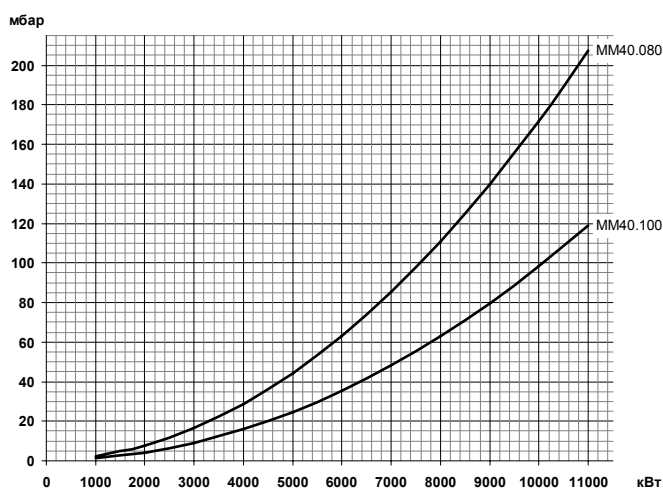

Диаграммы

Газовая арматура	P_{max}	Переходник	BTGA	BTVS	CTV	Реле P_{max}	GPL	VSF
MM40.080 D120S-F080	500 мбар	Не нужен	BTGA DN 80	BTVS DN 80	В комплекте	В комплекте	По запросу	
19990601		-	97099999	97759999	-	-	-	98000334
MM40.100 D120S-F080	500 мбар	Не нужен	BTGA DN 100	BTVS DN 100	В комплекте	В комплекте	По запросу	
19990602		-	97109999	97769999	-	-	-	98000334