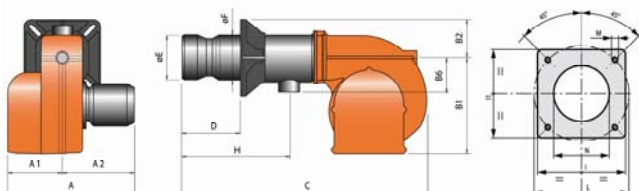

Габариты

A	A1	A2	B	B1	B2	B6	C
1230	570	660	1000	740	260	310	2030
D	E	F	H	I	L	M	N
720	451	418	915	520	594	M20	460

Принадлежности

Комплект крепления (теплоизоляционная прокладка, винты)	В комплекте поставки	Датчики температуры		Датчики давления	
Регулятор мощности LC3	98000055	0 °C ÷ 130 °C	98000023	0 ÷ 1 бар	98000045
Регуляторы давления		0 °C ÷ 500 °C	98000021	0 ÷ 10 бар	98000046
Фильтры газовые		0 °C ÷ 1100 °C	98000022	0 ÷ 16 бар	98000047
Антивибрационные компенсаторы				0 ÷ 25 бар	98000048
Шаровые краны				0 ÷ 40 бар	98000049
Шумопоглощающий кожух	97980058