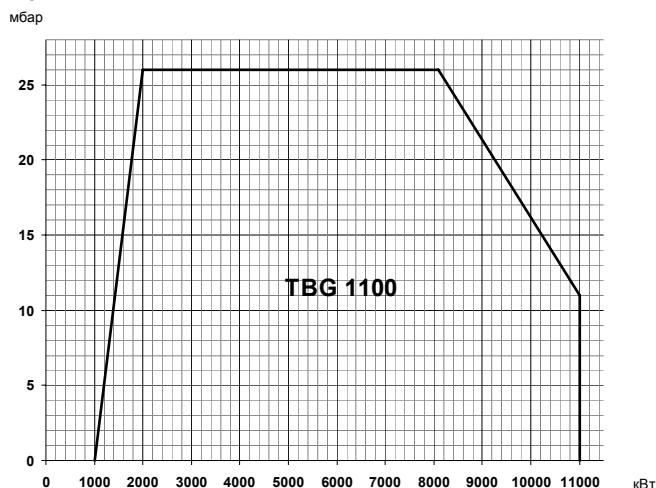

Диаграммы

Газовая арматура	P_{max}	Переходник	BTGA	BTVS	CTV	Реле P_{max}	GPL	VSF
MM40.080 D120S-F080	500 мбар	Не нужен	BTGA DN 80	BTVS DN 80	В комплекте	В комплекте	По запросу	
19990601		-	97099999	97759999	-	-	-	98000334
MM40.100 D120S-F080	500 мбар	Не нужен	BTGA DN 100	BTVS DN 100	В комплекте	В комплекте	По запросу	
19990602		-	97109999	97769999	-	-	-	98000334