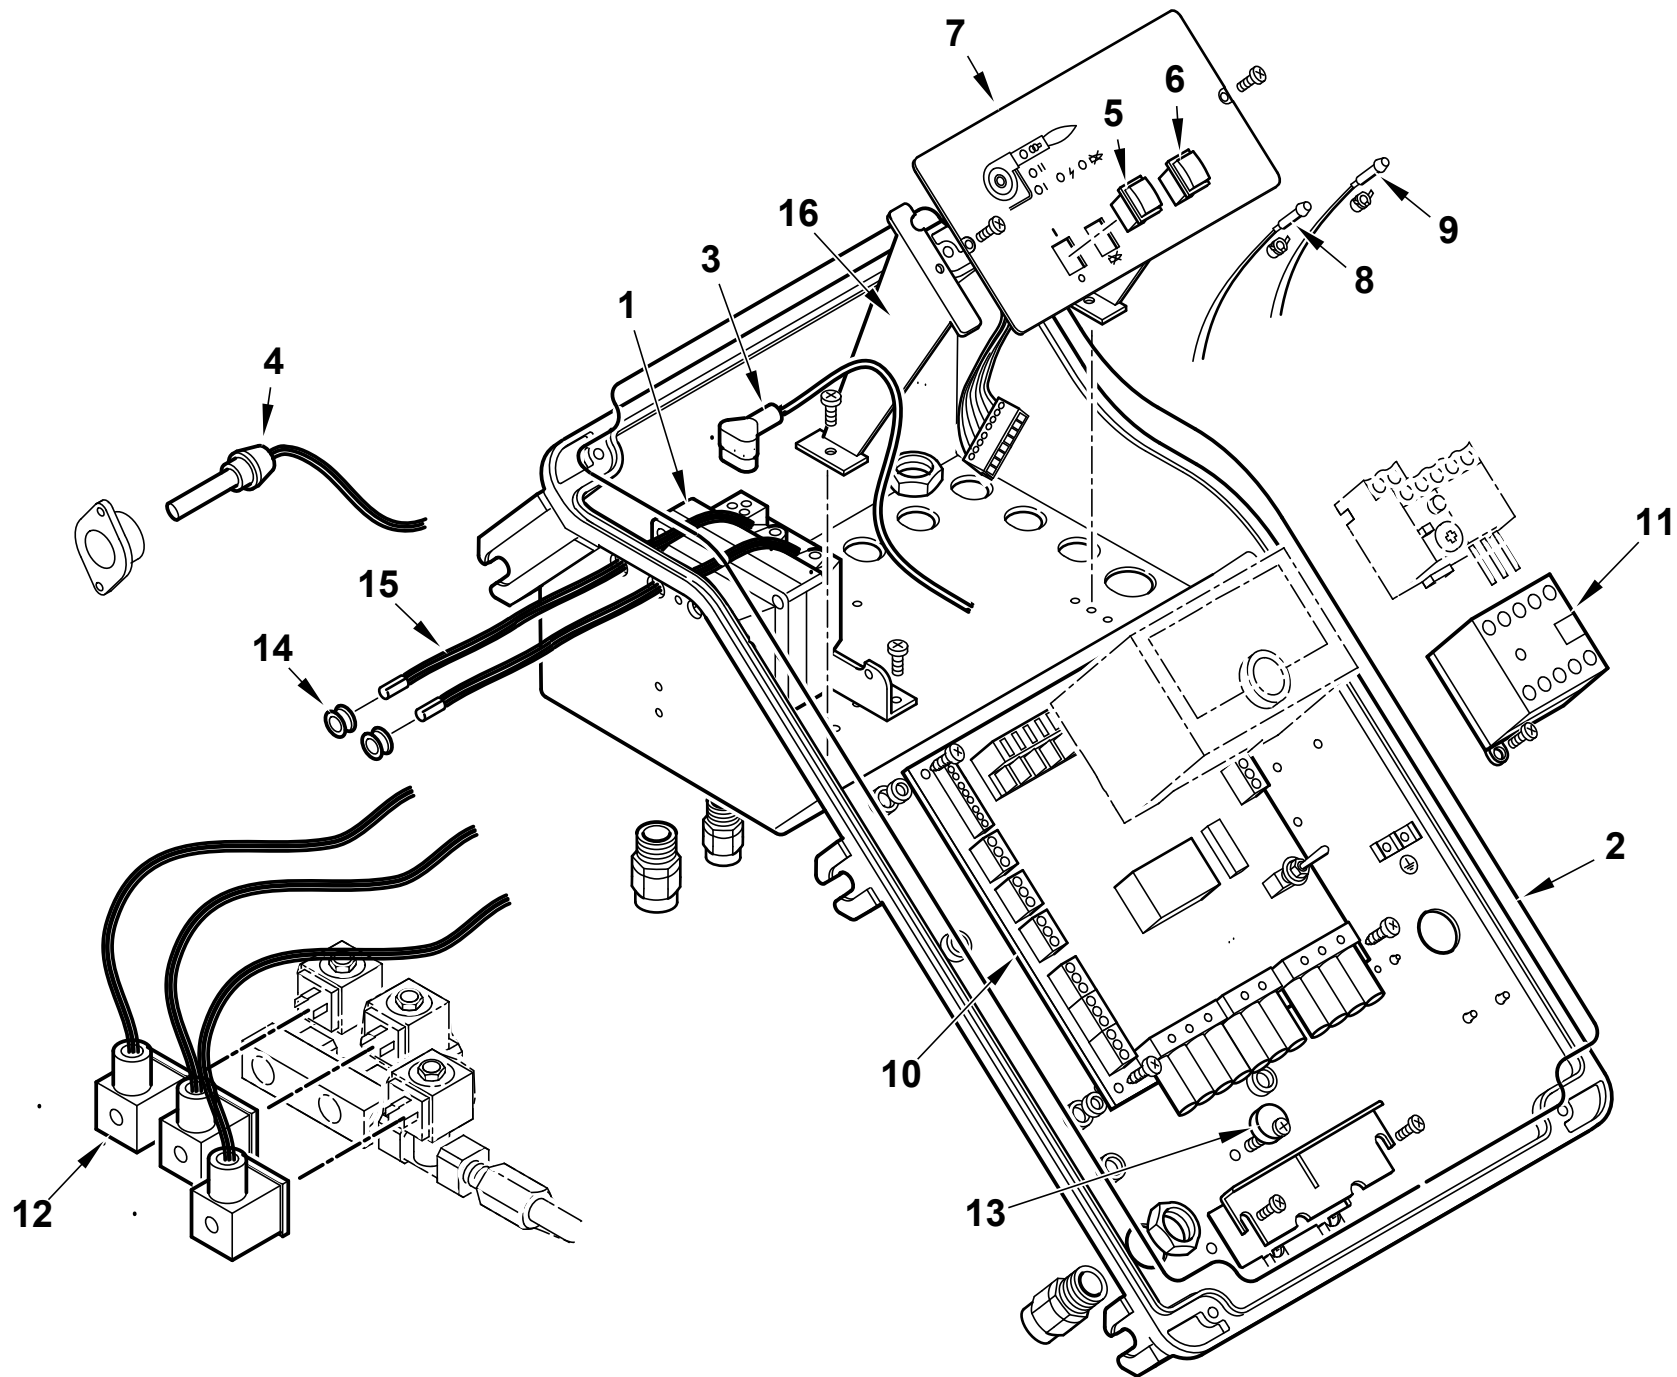

Поз	Артикул	Наименование	Примечание
1	0005020067	Трансформатор	
2	0024010018	Прокладка	
3	0005130089	Штекер	
4	31070	Фотодатчик Siemens QRB1B	
5	0005120134	Выключатель	
6	0005120135	Кнопка	
7	0024060002	Панель управления	
8	0005120132	Лампочка зеленая с кабелем	

Поз	Артикул	Наименование	Примечание
9	0005120133	Лампочка красная с кабелем	
10	0006120031	Монтажная плата	
11	0005110110	Пускатель	
12	0005130175	Штекер	
13	0024010019	Эксцентрик	
14	0005140236	Кабельный ввод	
15	0005020037	Кабель розжига	
16	0024030014	Суппорт