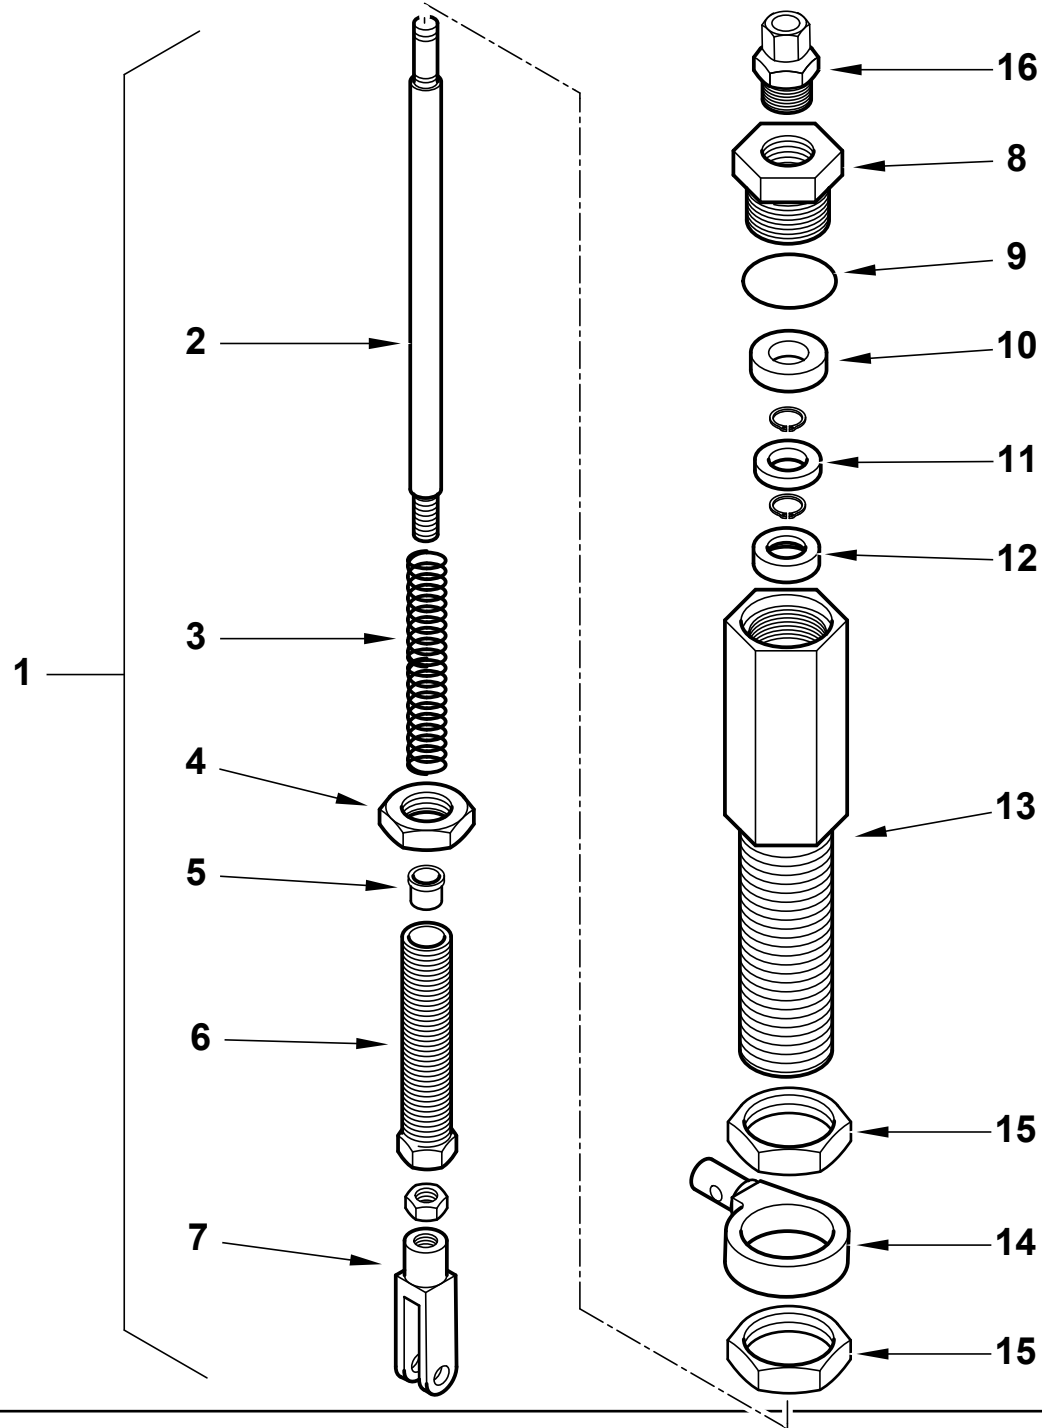

Поз	Артикул	Наименование	Примечание
1	0025020011	Гидравлический привод в сборе	
2	0025020013	Поршень	
3	0025020015	Пружина	
4	0025020022	Гайка	
5	0025020023	Втулка	
6	0025020016	Винт регулировочный	
7	0005170038	Вилка	
8	0025020017	Заглушка	

Поз	Артикул	Наименование	Примечание
9	0005180081	Сальник	
10	23093	Прокладка	
11	0025020024	Втулка	
12	0025020014	Тарелка	
13	0025020012	Корпус гидравлического привода	
14	0025020033	Проушина	
15	0025020018	Гайка	
16	0005150220	Зажимное соединение