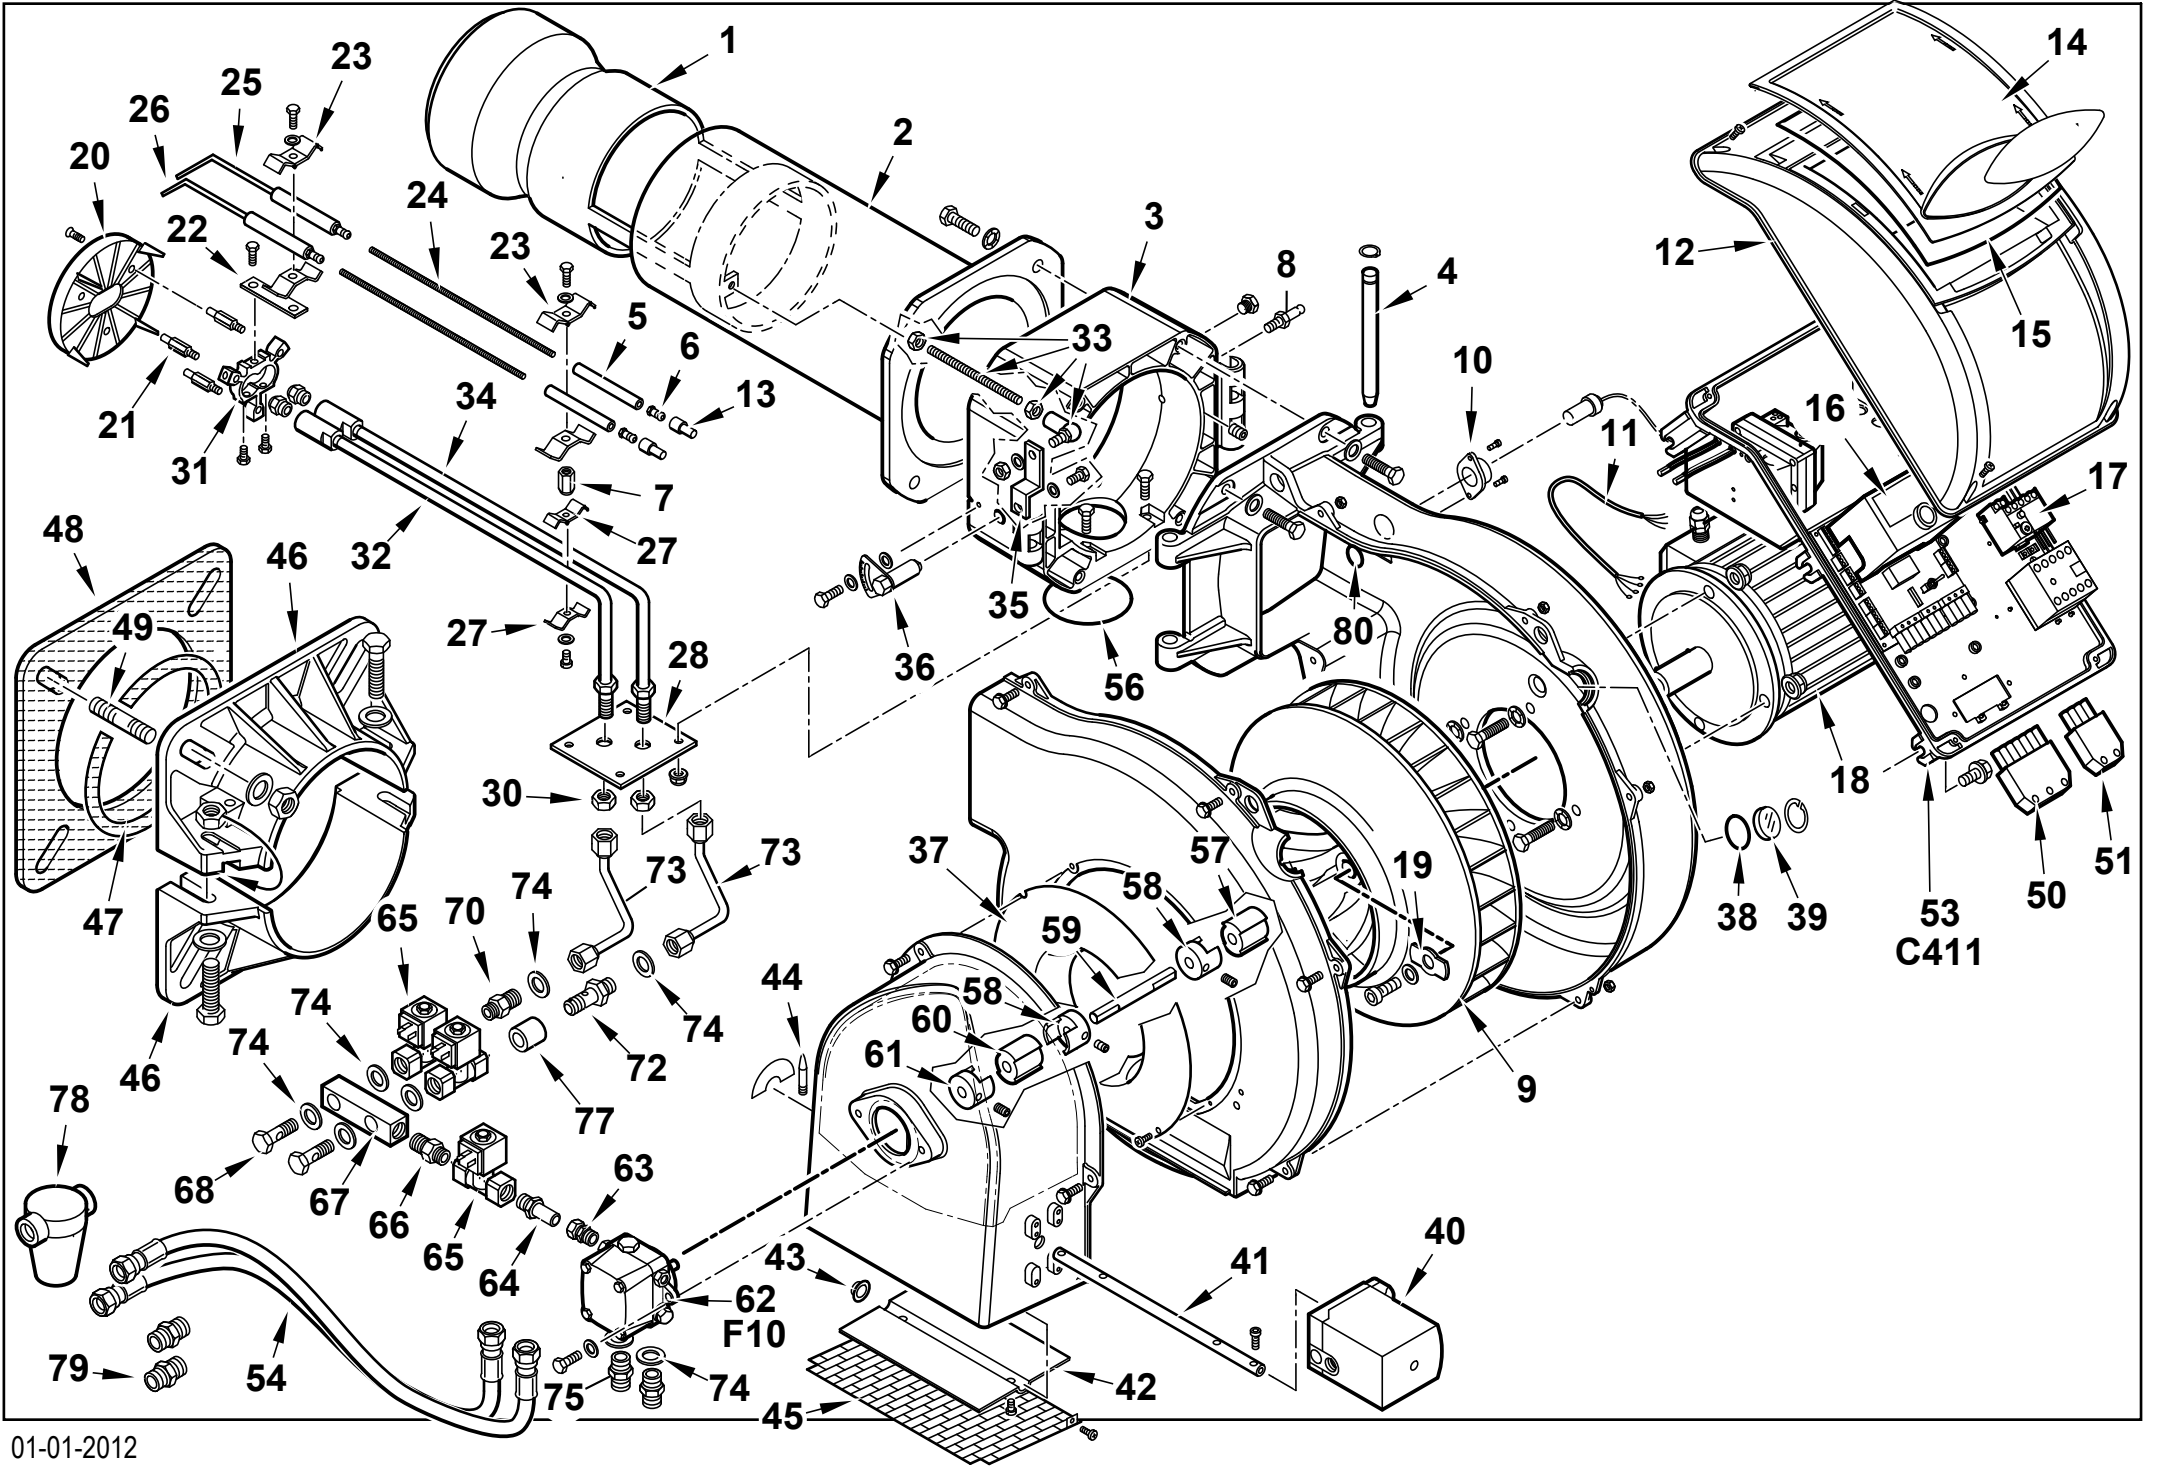

Поз	Артикул	Наименование	Примечание
1	0024090001	Пламенная головка	
2	0024080005	Головка горелки	
3	0024090004	Муфта соединительная	
4	0024010010	Палец	
5	23928	Изолятор	
6	53615	Штекер	
7	0024060023	Втулка	
8	31483	Штуцер давления	
9	0024050004	Крыльчатка	
10	18341	Держатель датчика	
11	0005140198	Кабель	
12	8024030011	Крышка	
13	0005060037	Наконечник	
14	0024030013	Крышка	
15	0024010017	Прокладка	
16	0005030112	Автомат горения LMO 44.255	
17	0005110070	Реле тепловое	
18	23121	Мотор 3,0 кВт	
19	0024040014	Шайба	
20	0024090002	Подпорная шайба	
21	49375	Шестигранник	
22	14171	Пластина	
23	27017	Скоба	
24	50525	Удлинитель электрода	
25	0024060032	Электрод	
26	0024060031	Электрод	
27	49472	Скоба	
28	0024060008	Пластина опорная	
30	4314	Гайка	
31	14168	Опора	
32	0024080002	Ствол форсунки	
33	0024060026	Тяга с шарниром	
34	0024080003	Ствол форсунки	
35	0024010009	Рычаг	
36	0024010008	Сектор	
37	0024010011	Сопло вентилятора	
38	23839	Сальник	

Поз	Артикул	Наименование	Примечание
39	0020020030	Стекло	
40	0005040111	Сервопривод Siemens SQN72	
41	0024030024	Вал	
42	0024010012	Воздушная заслонка	
43	54056	Втулка	
44	54200	Указатель	
45	0024010013	Решетка воздухозаборника	
46	0024080006	Полуфланец	
47	0024040016	Шнур	
48	0024030018	Прокладка	
49	17639	Шпилька	
50	0005130051	Штекер	
51	0005130043	Штекер	
53	0024060036	Блок управления в сборе	
54	28074	Гибкий патрубок	
56	0005180077	Сальник	
57	0024060025	Муфта эластичная	
58	28894	Вилка	
59	16935	Вал	
60	16933	Муфта эластичная	
61	5941	Вилка	
62	30752	Насос Suntec AJV6	
63	30987	Зажимное соединение	
64	0024060019	Штуцер	
65	31169	Электромагнитный клапан	
66	0005150151	Ниппель	
67	56036	Коллектор	
68	39040	Болт перфорированный	
70	0024060017	Ниппель	
72	0024060018	Ниппель	
73	0024060010	Трубка	
74	4987	Шайба	
75	17663	Ниппель	
77	0024080007	Втулка	
78	5460	Фильтр ж/т	
79	0005150106	Ниппель	
80	4976	Сальник