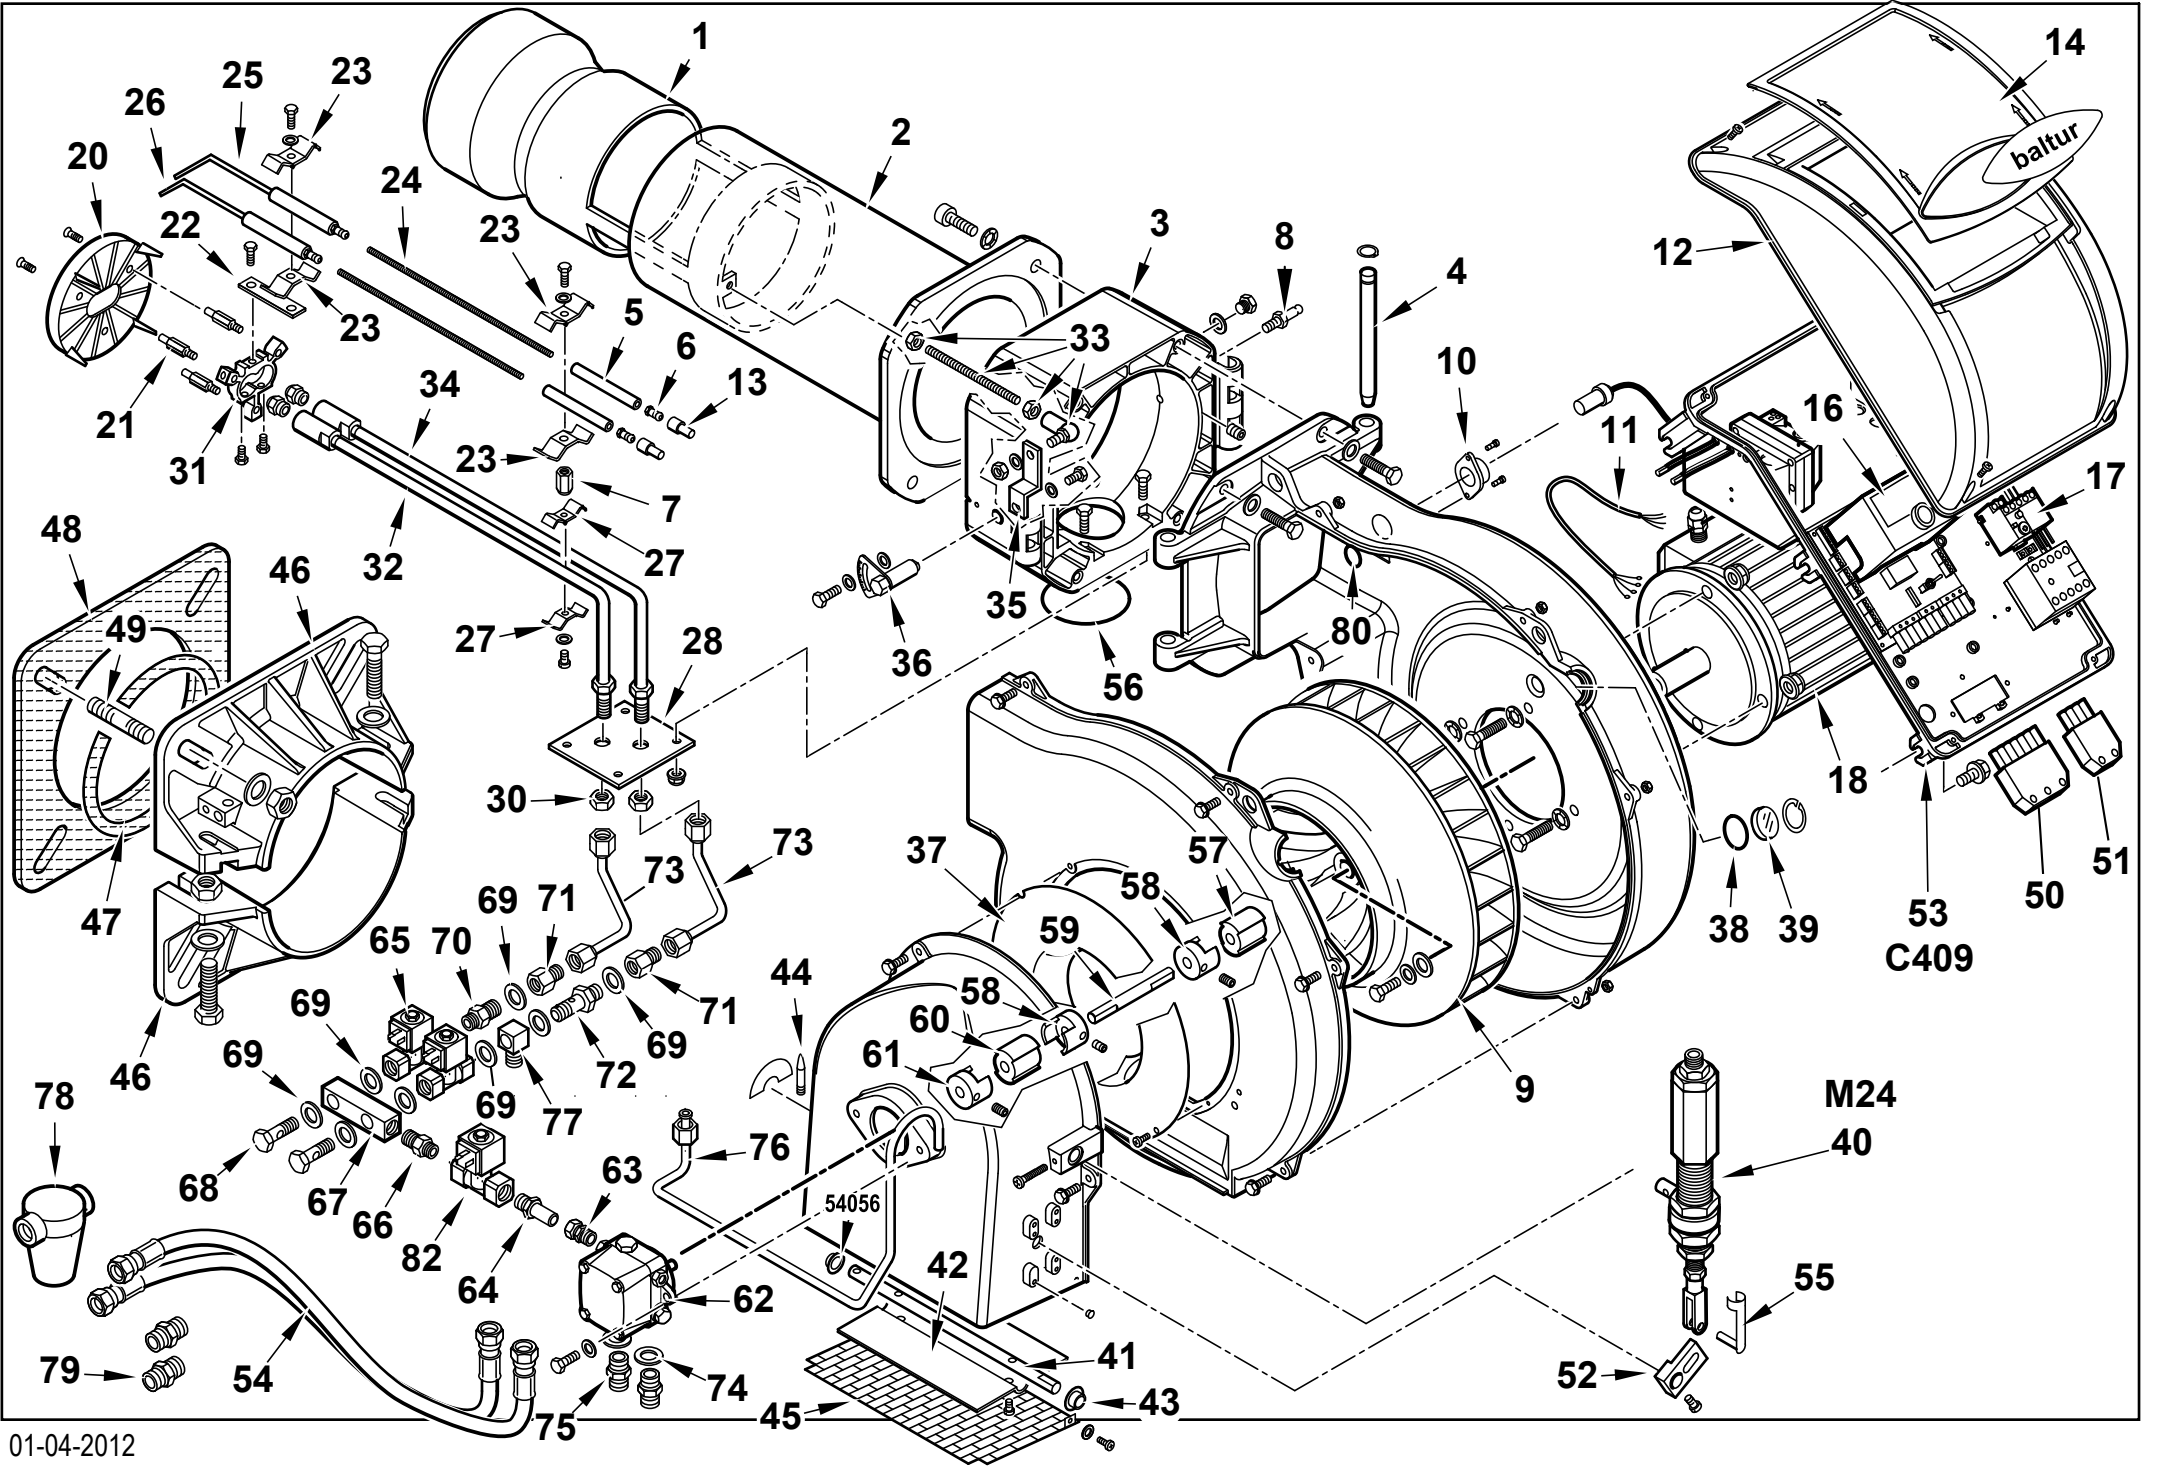

Поз	Артикул	Наименование	Примечание
1	0024070003	Пламенная головка	
2	0024070002	Головка горелки	
3	0024030003	Муфта соединительная	
4	0024010010	Палец	
5	23928	Изолятор	
6	53615	Штекер	
7	0024060023	Втулка	
8	31483	Штуцер давления	
9	0024030026	Крыльчатка	
10	18341	Держатель датчика	
11	0005140198	Кабель	
12	8024030011	Крышка	
13	0005060037	Наконечник	
14	0024030013	Крышка	
16	0005030112	Автомат горения LMO 44.255	
17	0005110123	Реле тепловое	
18	0005010001	Мотор 1,5 кВт	
20	0024070006	Подпорная шайба	
21	49375	Шестигранник	
22	14171	Пластина	
23	27017	Скоба	
24	50525	Удлинитель электрода	
25	0024060032	Электрод	
26	0024060031	Электрод	
27	49472	Скоба	
28	0024060008	Пластина опорная	
30	4314	Гайка	
31	14168	Опора	
32	0024060003	Ствол форсунки	
33	0024060026	Тяга с шарниром	
34	0024060005	Ствол форсунки	
35	0024010009	Рычаг	
36	0024010008	Сектор	
37	0024010011	Сопло вентилятора	
38	23839	Сальник	
39	0020020030	Стекло	
40	0025020011	Гидравлический привод в сборе	
41	0024060009	Вал	
42	0024010012	Воздушная заслонка	
43	54056	Втулка	
44	54200	Указатель	

Поз	Артикул	Наименование	Примечание
45	0024010013	Решетка воздухозаборника	
46	0024070001	Полуфланец	
47	0024020004	Шнур	
48	0024020003	Прокладка	
49	17639	Шпилька	
50	0005130051	Штекер	
51	0005130043	Штекер	
52	0025020034	Рычаг гидропривода	
53	0024060020	Блок управления в сборе	
54	28074	Гибкий патрубок	
55	0005170039	Ось	
56	0005180077	Сальник	
57	0024060025	Муфта эластичная	
58	28894	Вилка	
59	16935	Вал	
60	16933	Муфта эластичная	
61	5941	Вилка	
62	R30740	Насос Suntec AJ4	
63	30987	Зажимное соединение	
64	0024060019	Штуцер	
65	0005080005	Электромагнитный клапан	
66	0005150151	Ниппель	
67	55063	Ниппель	
68	16051	Болт перфорированный	
69	146	Шайба	
70	13778	Ниппель	
71	0024060022	Ниппель	
72	14124	Ниппель	
73	0024060010	Трубка	
74	4987	Шайба	
75	17663	Ниппель	
76	0024060015	Трубка	
77	14123	Тройник	
	30768	Фильтр ж/т	
78	95046	Патрон фильтра	
	95100	Прокладка	
79	18138	Ниппель	
80	4976	Сальник	
82	31169	Электромагнитный клапан	
	95277	Соленоид клапана