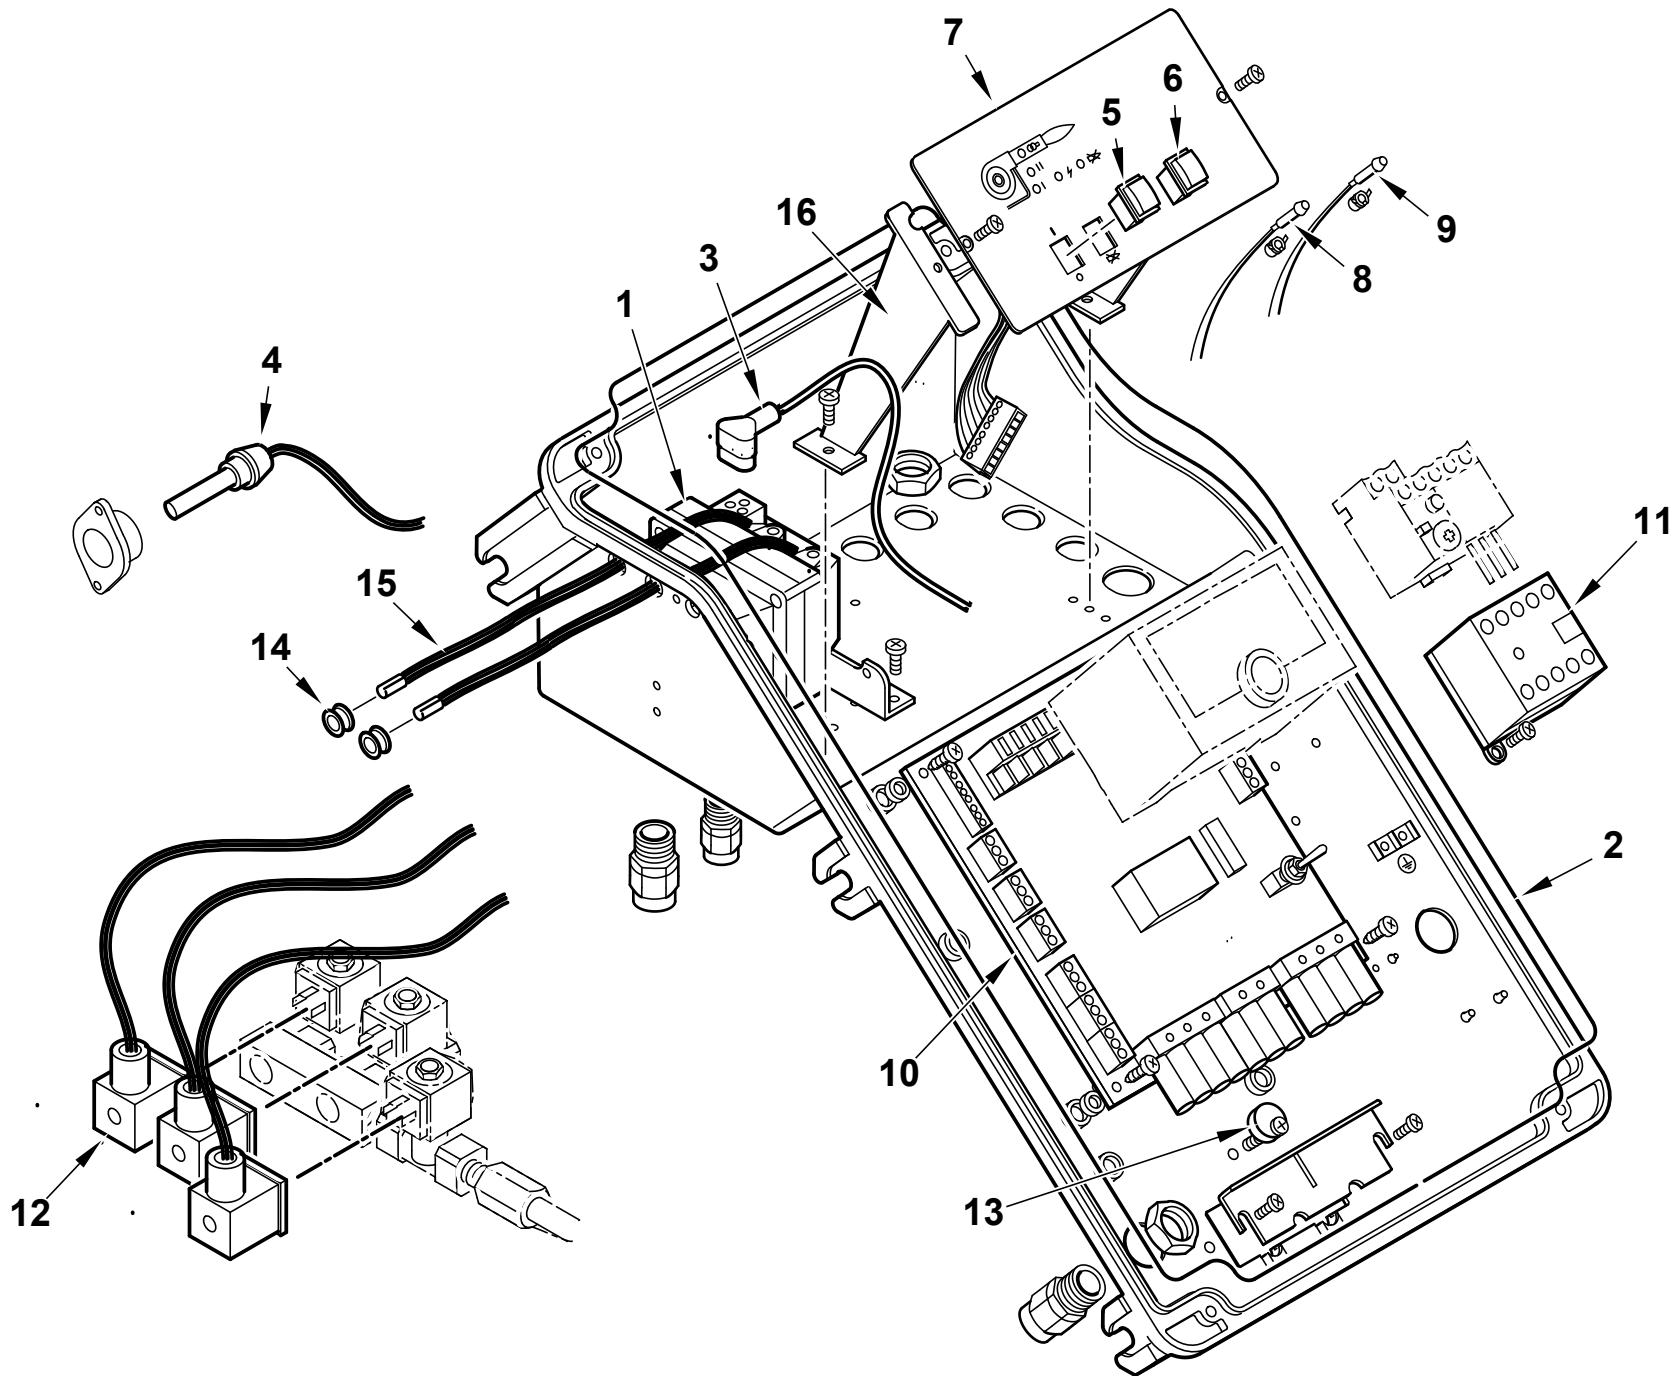

Поз	Артикул	Наименование	Примечание
1	0005020067	Трансформатор	
2	0024010018	Прокладка	
3	0005130089	Штекер	
4	31070	Фотодатчик Siemens QRB1B	
5	0005120134	Выключатель	
6	0005120135	Кнопка	
7	0024060002	Панель управления	
8	0005120132	Лампочка зеленая с кабелем	

Поз	Артикул	Наименование	Примечание
9	0005120133	Лампочка красная с кабелем	
10	0006120031	Монтажная плата	
11	0005110110	Пускатель	
12	0005130175	Штекер	
13	0024010019	Эксцентрик	
14	0005140236	Кабельный ввод	
15	0005020037	Кабель розжига	
16	0024030014	Суппорт