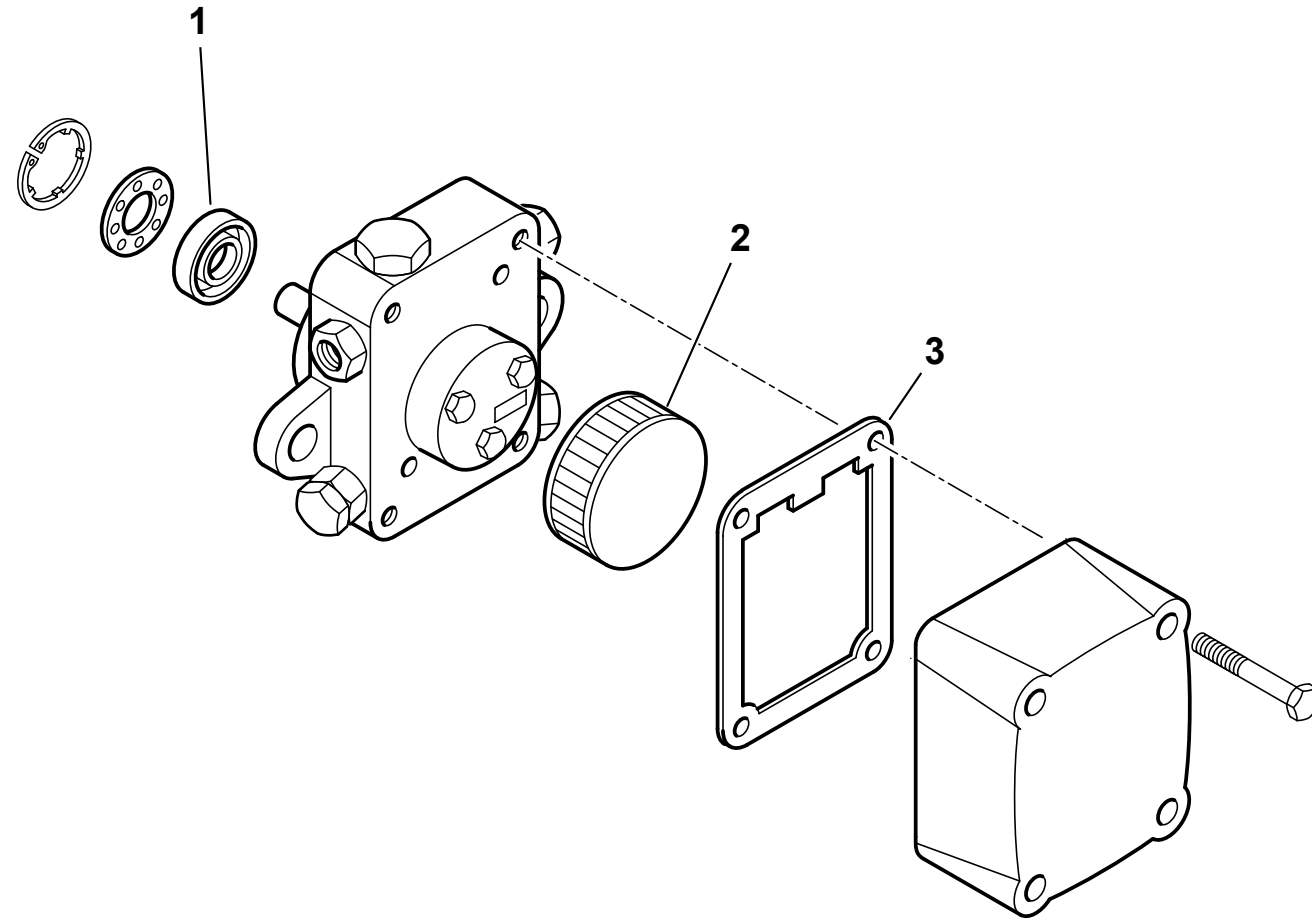

Поз	Артикул	Наименование	Примечание
1	95374	Сальник насоса	
2	95021	Фильтр насоса	
3	95294	Прокладка	

Поз	Артикул	Наименование	Примечание