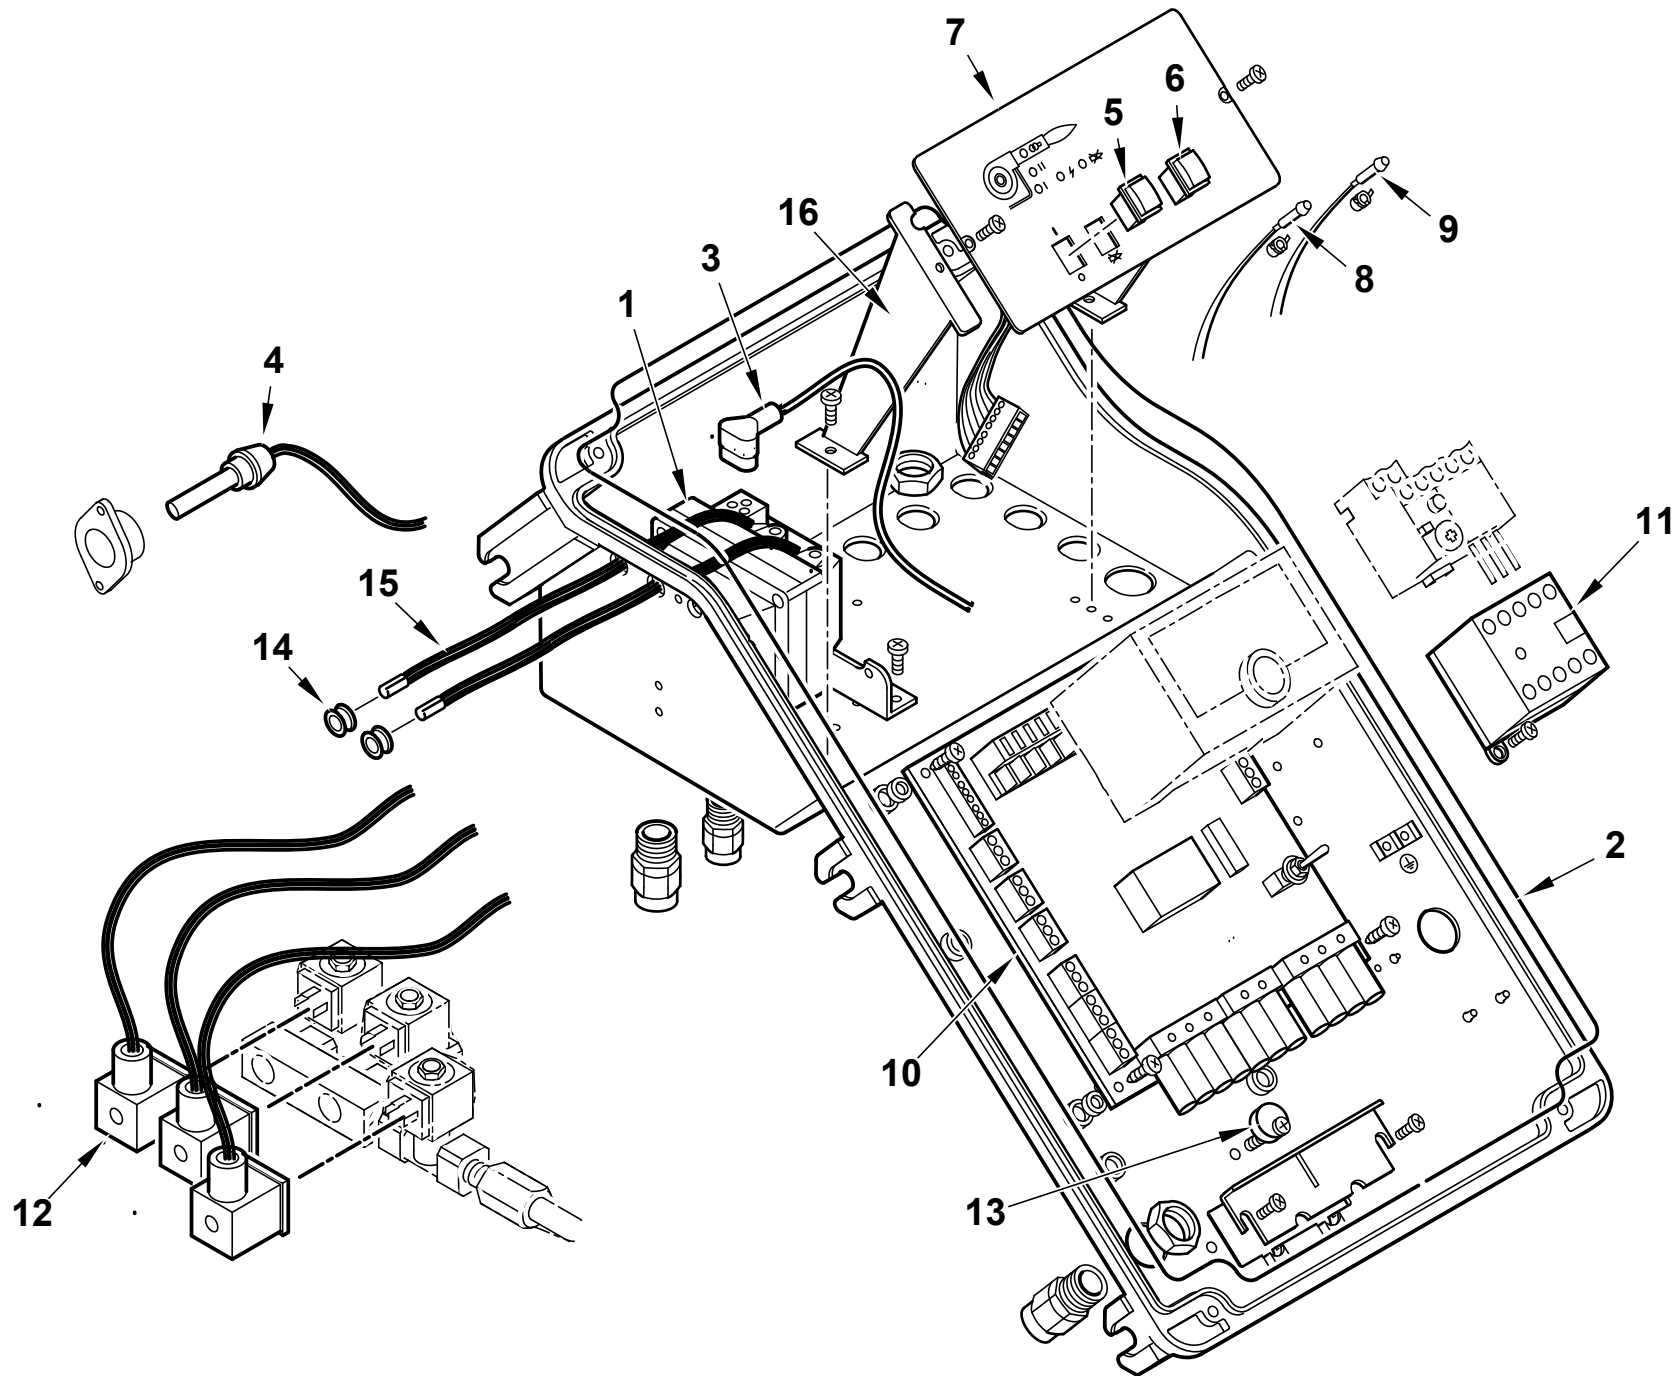

Поз	Артикул	Наименование	Примечание
1	0005020093	Трансформатор розжига	
2	0024010018	Прокладка	
3	0005130089	Штекер	
4	0005030381	Фотодатчик Siemens	
5	0005120134	Выключатель	
6	0005120135	Кнопка	
7	0024060002	Панель управления	
8	0005120132	Лампочка зеленая с кабелем	

Поз	Артикул	Наименование	Примечание
9	0005120133	Лампочка красная с кабелем	
10	0006120030	Монтажная плата	
11	0005110113	Пускатель	
12	0005130175	Штекер	
13	0024010019	Эксцентрик	
14	0005140236	Кабельный ввод	
15	0005020054	Кабель розжига	
16	0024030014	Суппорт