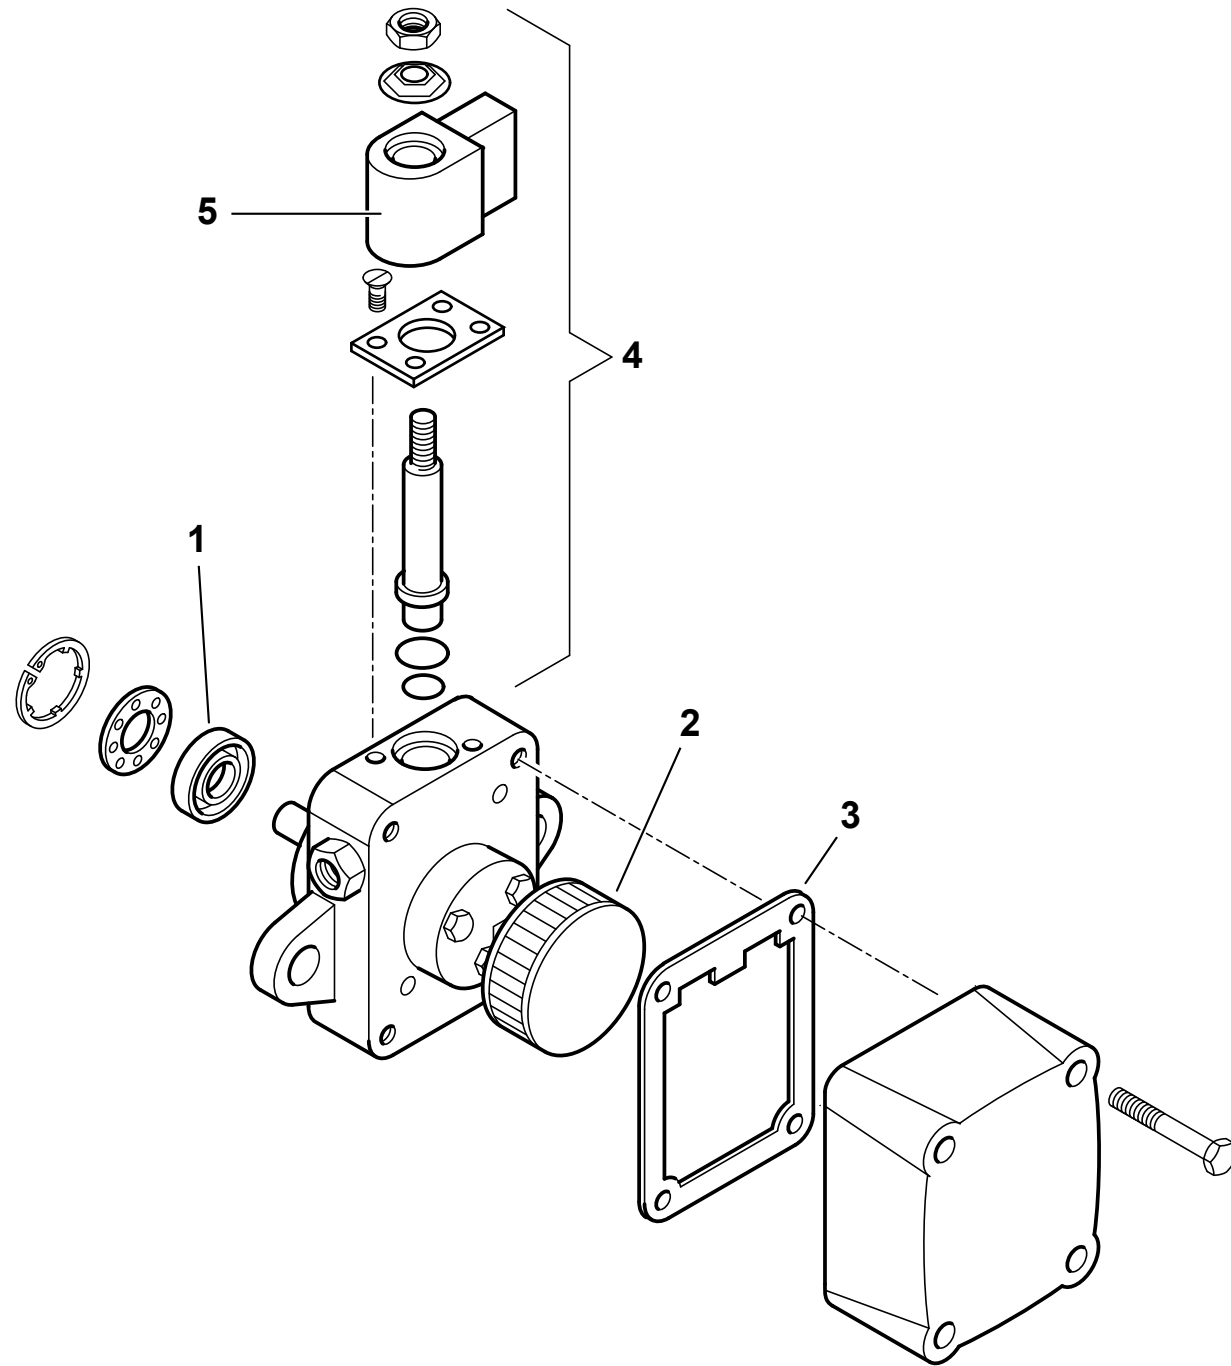

Поз	Артикул	Наименование	Примечание
1	95089	Сальник насоса	
2	0004050030	Фильтр насоса	
3	0004050049	Прокладка	
4	95115	Электромагнитный клапан	
5	95116	Соленоид насоса	

Поз	Артикул	Наименование	Примечание