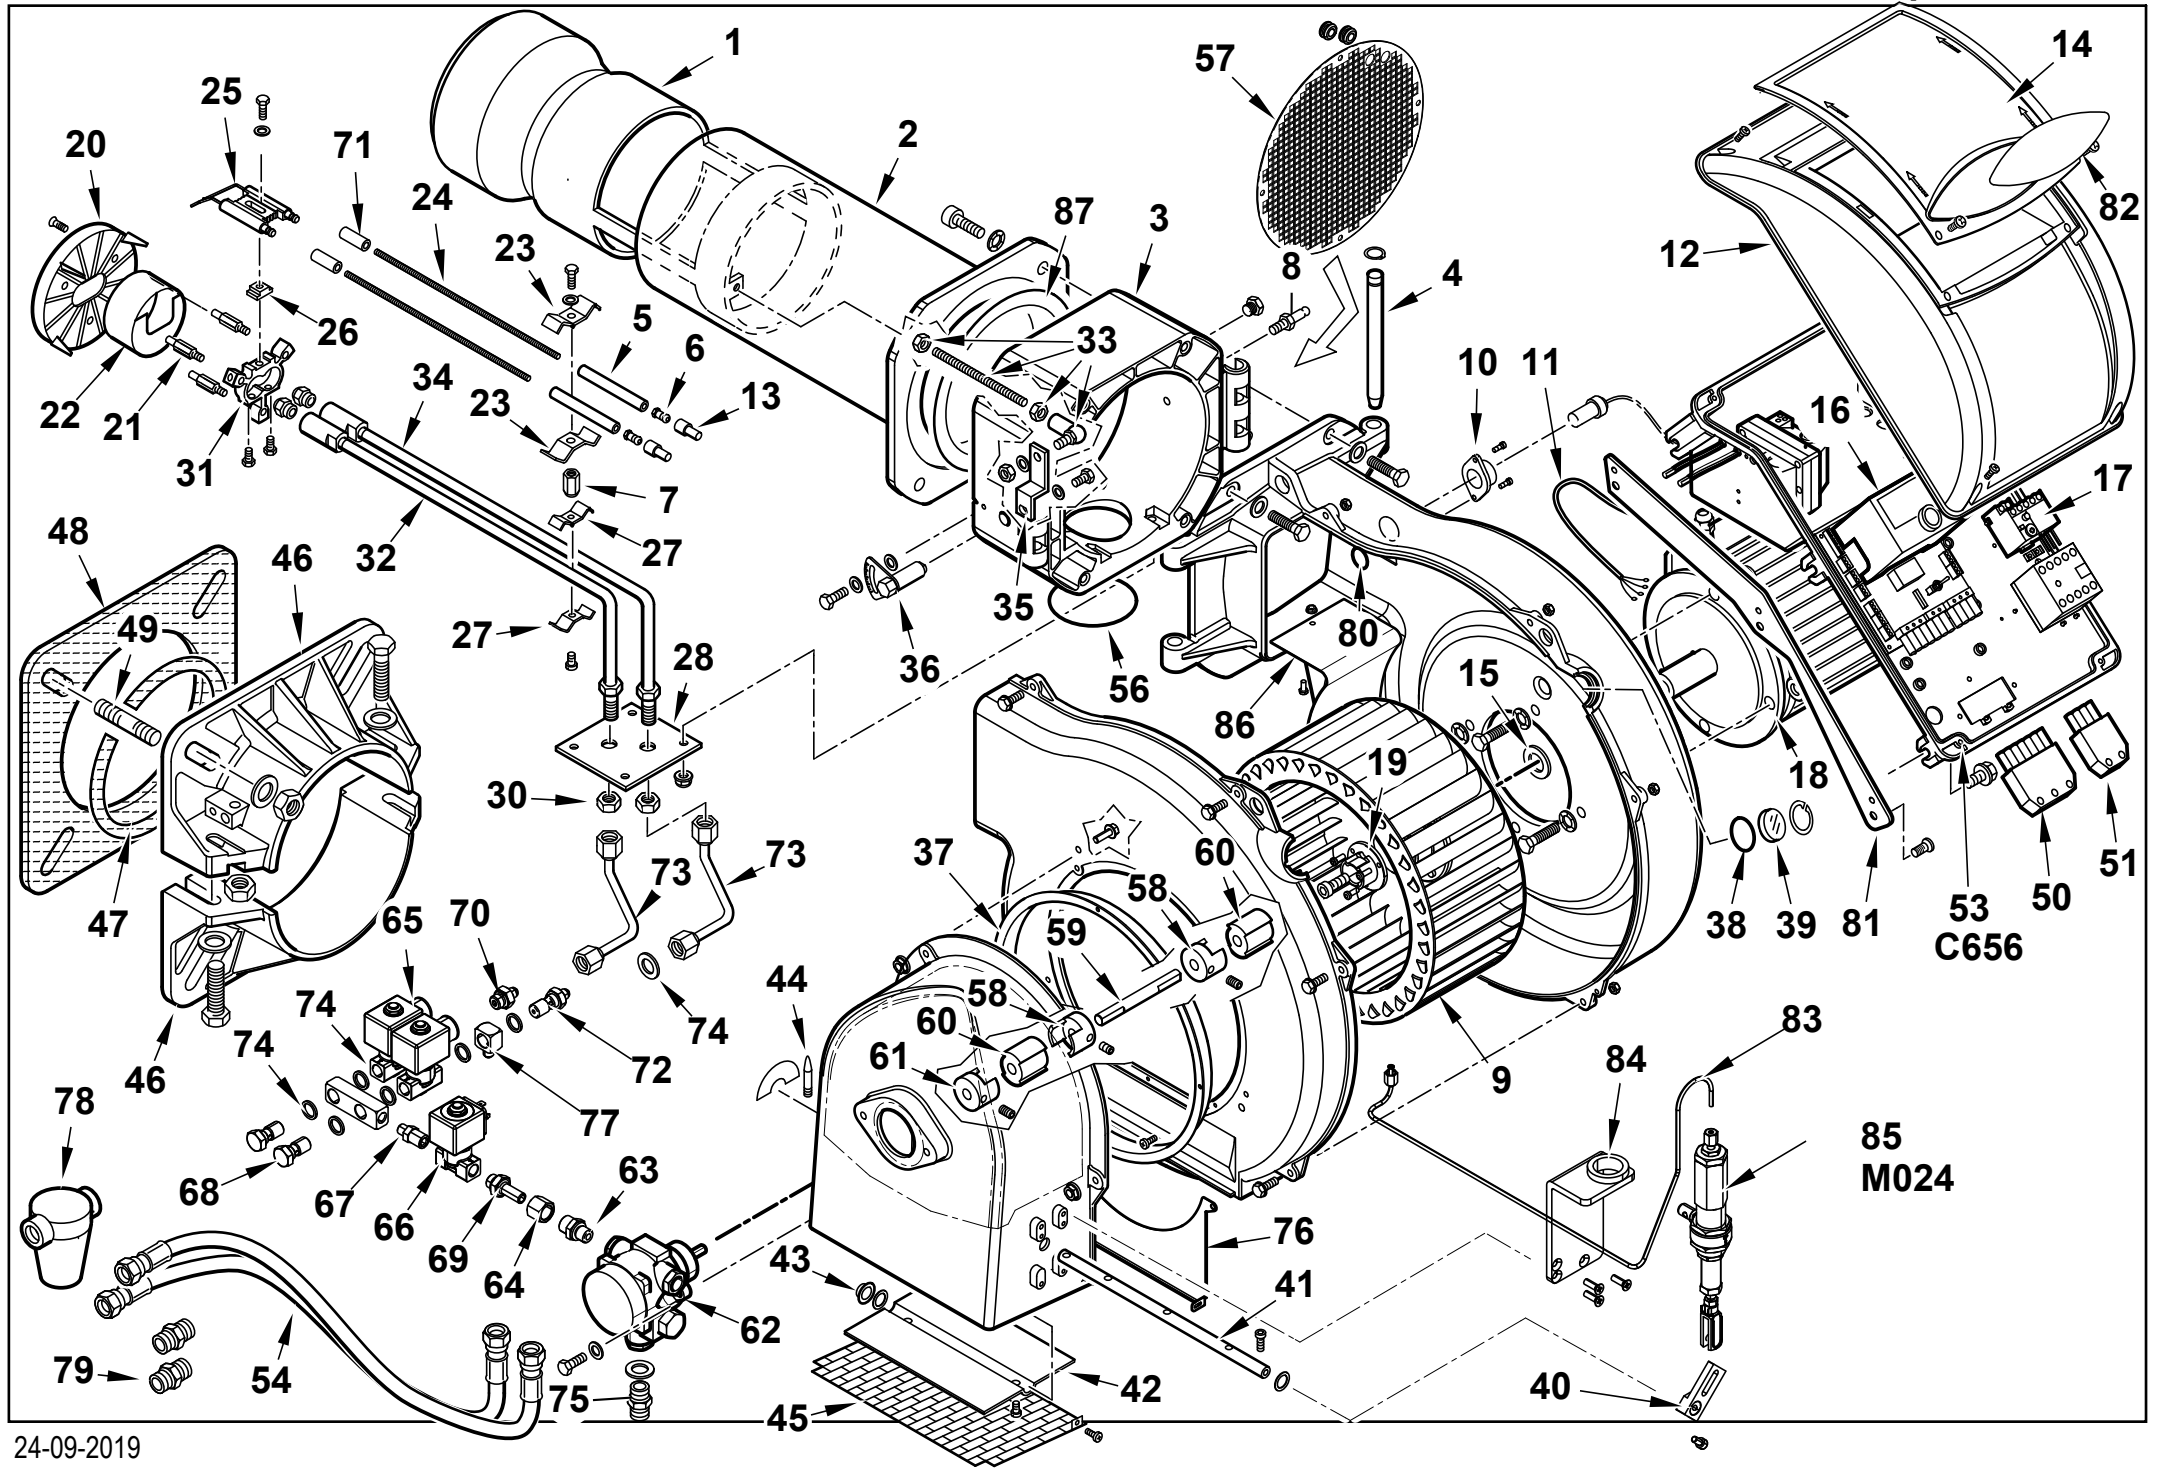

Поз	Артикул	Наименование	Примечание
1	0024090001	Пламенная головка	
2	0024080005	Головка горелки	
3	0024090004	Муфта соединительная	
4	0024010010	Палец	
5	23928	Изолятор	
6	53615	Штекер	
7	0024060023	Втулка	
8	31483	Штуцер давления	
9	0024100124	Крыльчатка	
10	18341	Держатель датчика	
11	0005140778	Кабель	
12	8024030088	Крышка блока управления	
13	0005060037	Наконечник	
14	0024030089	Крышка	
15	0024040038	Втулка	
16	0005030112	Автомат горения LMO 44.255	
17	0005110127	Реле тепловое	
18	0005010265	Мотор 5,5 кВт	
19	0024100123	Фланец	
20	0024090002	Подпорная шайба	
21	49375	Шестигранник	
22	0010190004	Стакан	
23	27017	Скоба	
24	53616	Удлинитель электрода	
25	0024090009	Электрод розжига	
26	0010190005	Опора	
27	49472	Скоба	
28	0024060008	Пластина опорная	
30	4314	Гайка	
31	14168	Опора	
32	0024080002	Ствол форсунки	
33	0024060026	Тяга с шарниром	
34	0024080003	Ствол форсунки	
35	0024010009	Рычаг	
36	0024010008	Сектор	
37	0024050020	Сопло вентилятора	
38	23839	Сальник	
39	0020020030	Стекло	
40	0025020034	Рычаг гидропривода	
41	0024090016	Вал	
42	0024050052	Воздушная заслонка	
43	54056	Втулка	
44	54200	Указатель	

Поз	Артикул	Наименование	Примечание
45	0024050051	Решетка воздухозаборника	
46	0024080006	Полуфланец	
47	0024040016	Шнур	
48	0024030018	Прокладка	
49	17639	Шпилька	
50	0005130051	Штекер	
51	0005130043	Штекер	
53	0024090019	Блок управления в сборе	
54	0005070623	Гибкий патрубок	
56	0005180077	Сальник	
57	0024090006	Стабилизатор потока	
58	28894	Вилка	
59	16935	Вал	
60	16933	Муфта эластичная	
61	5941	Вилка	
62	0005060115	Насос	
63	31053	Зажимное соединение	
64	0011020099	Штуцер	
65	31169	Электромагнитный клапан	
	95277	Соленоид клапана	
66	0005150151	Ниппель	
67	56036	Коллектор	
68	39040	Болт перфорированный	
69	0005080009	Электромагнитный клапан	
	0004050054	Соленоид клапана	
70	0024060017	Ниппель	
71	0024060044	Наконечник	
72	0024060018	Ниппель	
73	0024090011	Трубка	
74	4987	Шайба	
75	15901	Ниппель	
76	0024050050	Крышка воздухозаборника	
77	0024060016	Тройник	
78	0005070635	Фильтр	
79	19415	Ниппель	
80	4976	Сальник	
81	0024050070	Кронштейн	
82	0024030019	Наклейка	
83	0024090018	Трубка	
84	0024060046	Кронштейн	
85	0025020011	Гидравлический привод в сборе	
86	0024090015	Пластина	
87	0024020019	Прокладка