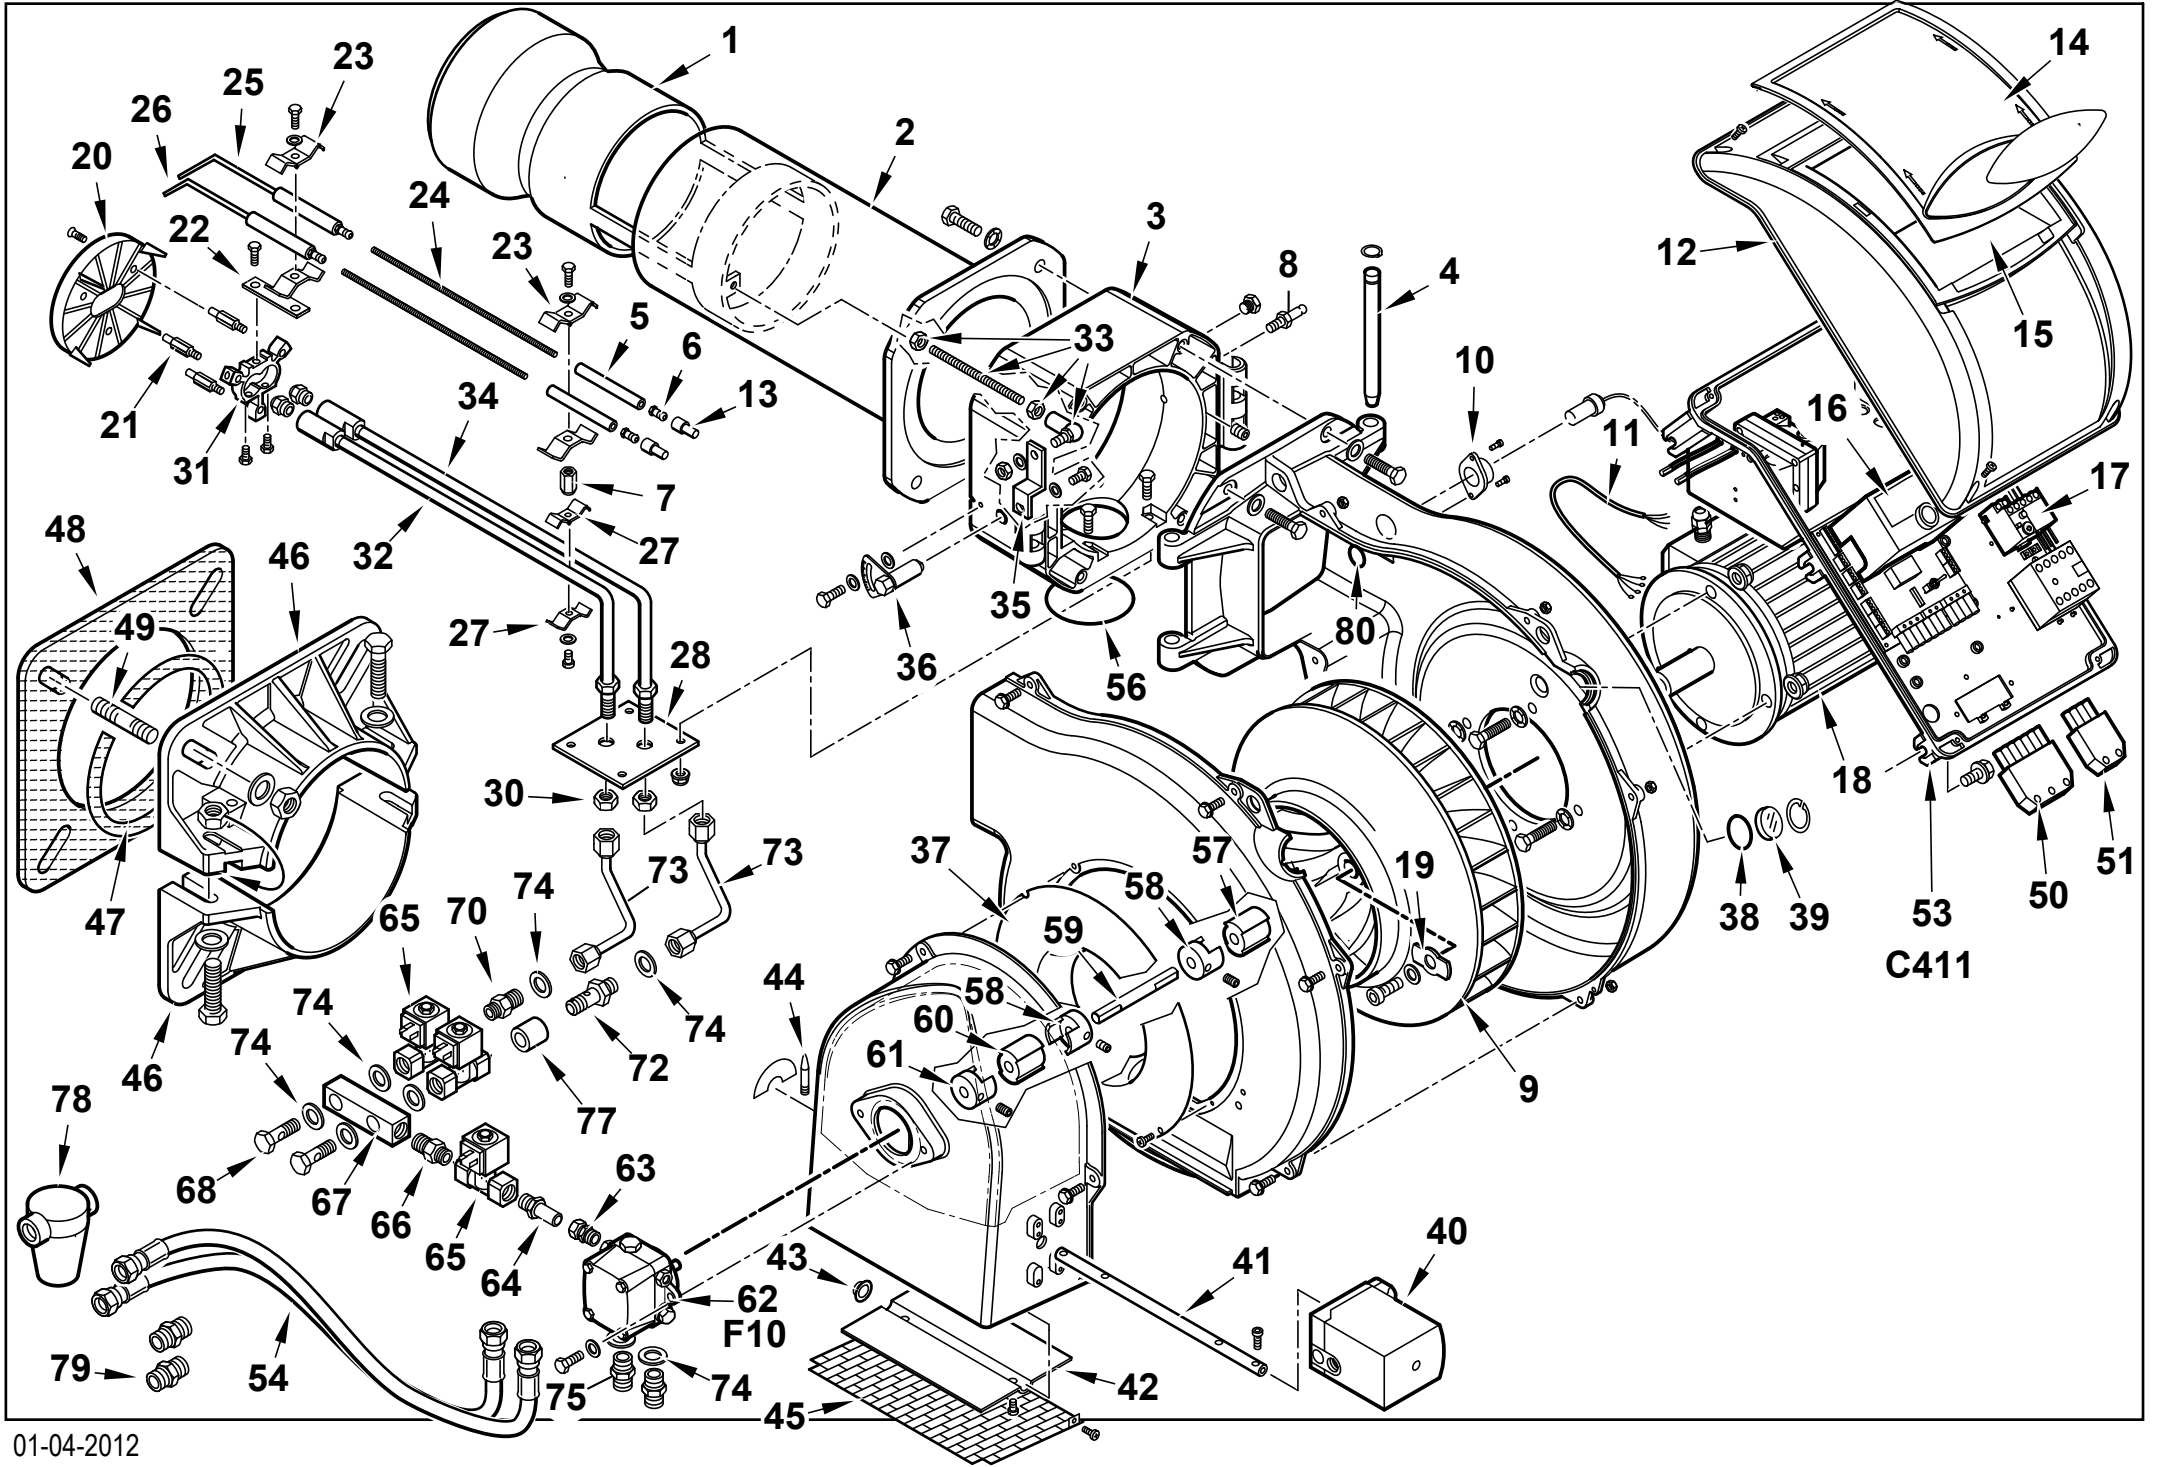

Поз	Артикул	Наименование	Примечание
1	0024070003	Пламенная головка	
2	0024070002	Головка горелки	
3	0024030003	Муфта соединительная	
4	0024010010	Палец	
5	23928	Изолятор	
6	53615	Штекер	
7	0024060023	Втулка	
8	31483	Штуцер давления	
9	0024040002	Крыльчатка	
10	18341	Держатель датчика	
11	0005140198	Кабель	
12	8024030011	Крышка	
13	0005060037	Наконечник	
14	0024030013	Крышка	
16	0005030112	Автомат горения LMO 44.255	
17	0005110124	Реле тепловое	
18	30103	Мотор 2,2 кВт	
19	0024040014	Шайба	
20	0024070006	Подпорная шайба	
21	49375	Шестигранник	
22	14171	Пластина	
23	27017	Скоба	
24	50525	Удлинитель электрода	
25	0024060032	Электрод	
26	0024060031	Электрод	
27	49472	Скоба	
28	0024060008	Пластина опорная	
30	4314	Гайка	
31	14168	Опора	
32	0024060003	Ствол форсунки	
33	0024060026	Тяга с шарниром	
34	0024060005	Ствол форсунки	
35	0024010009	Рычаг	
36	0024010008	Сектор	
37	0024010011	Сопло вентилятора	
38	23839	Сальник	
39	0020020030	Стекло	
40	0005040111	Сервопривод Siemens SQN72	

Поз	Артикул	Наименование	Примечание
41	0024030024	Вал	
42	0024010012	Воздушная заслонка	
43	54056	Втулка	
44	54200	Указатель	
45	0024010013	Решетка воздухозаборника	
46	0024070001	Полуфланец	
47	0024020004	Шнур	
48	0024020003	Прокладка	
49	17639	Шпилька	
50	0005130051	Штекер	
51	0005130043	Штекер	
53	0024060036	Блок управления в сборе	
54	28074	Гибкий патрубок	
56	0005180077	Сальник	
57	0024060025	Муфта эластичная	
58	28894	Вилка	
59	16935	Вал	
60	16933	Муфта эластичная	
61	5941	Вилка	
62	30752	Насос Suntec AJV6	
63	30987	Зажимное соединение	
64	0024060019	Штуцер	
65	31169	Электромагнитный клапан	
66	0005150151	Ниппель	
67	56036	Коллектор	
68	39040	Болт перфорированный	
70	0024060017	Ниппель	
72	0024060018	Ниппель	
73	0024060010	Трубка	
74	4987	Шайба	
75	17663	Ниппель	
77	0024080007	Втулка	
	30768	Фильтр ж/т	
78	95046	Патрон фильтра	
	95100	Прокладка	
79	18138	Ниппель	
80	4976	Сальник