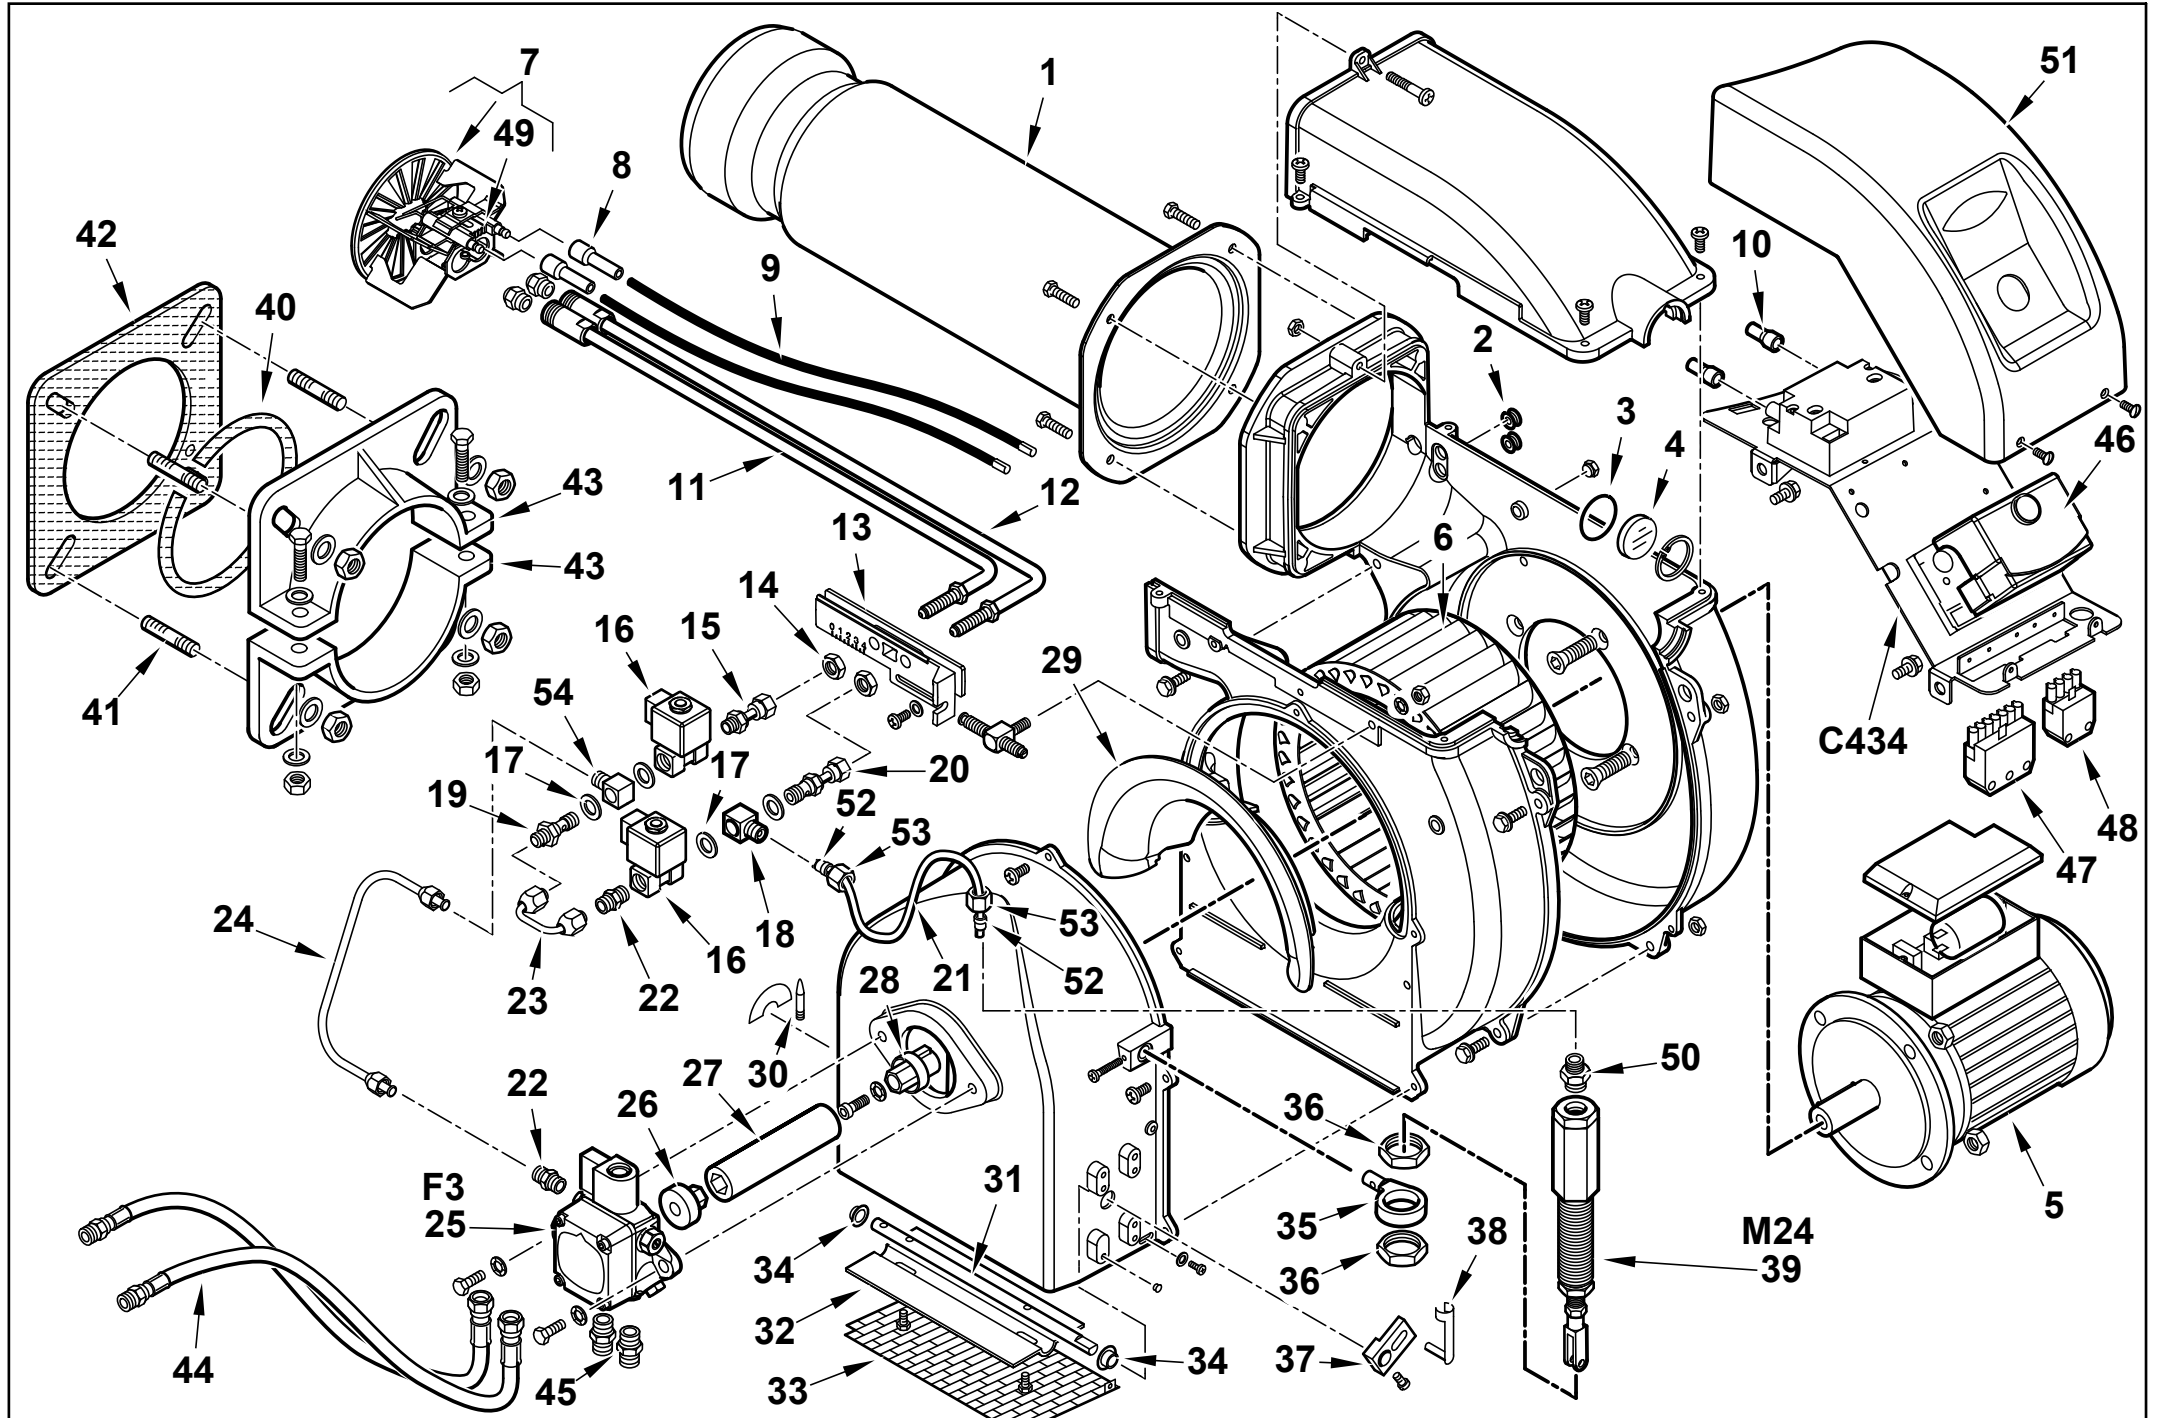

Поз	Артикул	Наименование	Примечание
1	0025020002	Головка горелки	
2	0005140236	Кабельный ввод	
3	23839	Сальник	
4	0020020030	Стекло	
5	0005010189	Мотор 500 Вт/220 В	
6	0025010023	Крыльчатка	
7	0025020005	Подпорная шайба	
8	0005060037	Наконечник	
9	0005020054	Кабель розжига	
10	0005140115	Изоляционный колпачок	
11	0025010008	Ствол форсунки	
12	0025010009	Ствол форсунки	
13	0025010015	Пластина регулировочная	
14	0006020143	Гайка	
15	29972	Соединительный узел	
16	31008	Электромагнитный клапан	
	95247	Соленоид клапана	
17	146	Шайба	
18	0025020026	Тройник	
19	14124	Ниппель	
20	49385	Соединительный узел	
21	0025020009	Трубка	
22	13778	Ниппель	
23	49384	Трубка	
24	0025020008	Трубка	
25	0005060044	Насос Suntec ASV67A	
26	3199	Втулка	
27	0025010033	Муфта эластичная	

Поз	Артикул	Наименование	Примечание
28	0025010032	Втулка	
29	0025020004	Дефлектор	
30	54200	Указатель	
31	0025010029	Вал	
32	0025010030	Воздушная заслонка	
33	0025010035	Решетка воздухозаборника	
34	54056	Втулка	
35	0025020033	Проушина	
36	0025020018	Гайка	
37	0025020034	Рычаг гидропривода	
38	0005170039	Ось	
39	0025020011	Гидравлический привод в сборе	
40	61029	Шнур	
41	17639	Шпилька	
42	34462	Прокладка	
43	834451	Полуфланец	
44	18845	Гибкий патрубок	
45	0013030055	Ниппель	
46	0005030112	Автомат горения LMO 44.255	
47	0005130051	Штекер	
48	0005130043	Штекер	
49	0025010040	Электрод	
50	0005150220	Зажимное соединение	
51	0025010018	Крышка	
52	0005150222	Кольцо	
53	0005150221	Гайка	
54	14123	Тройник