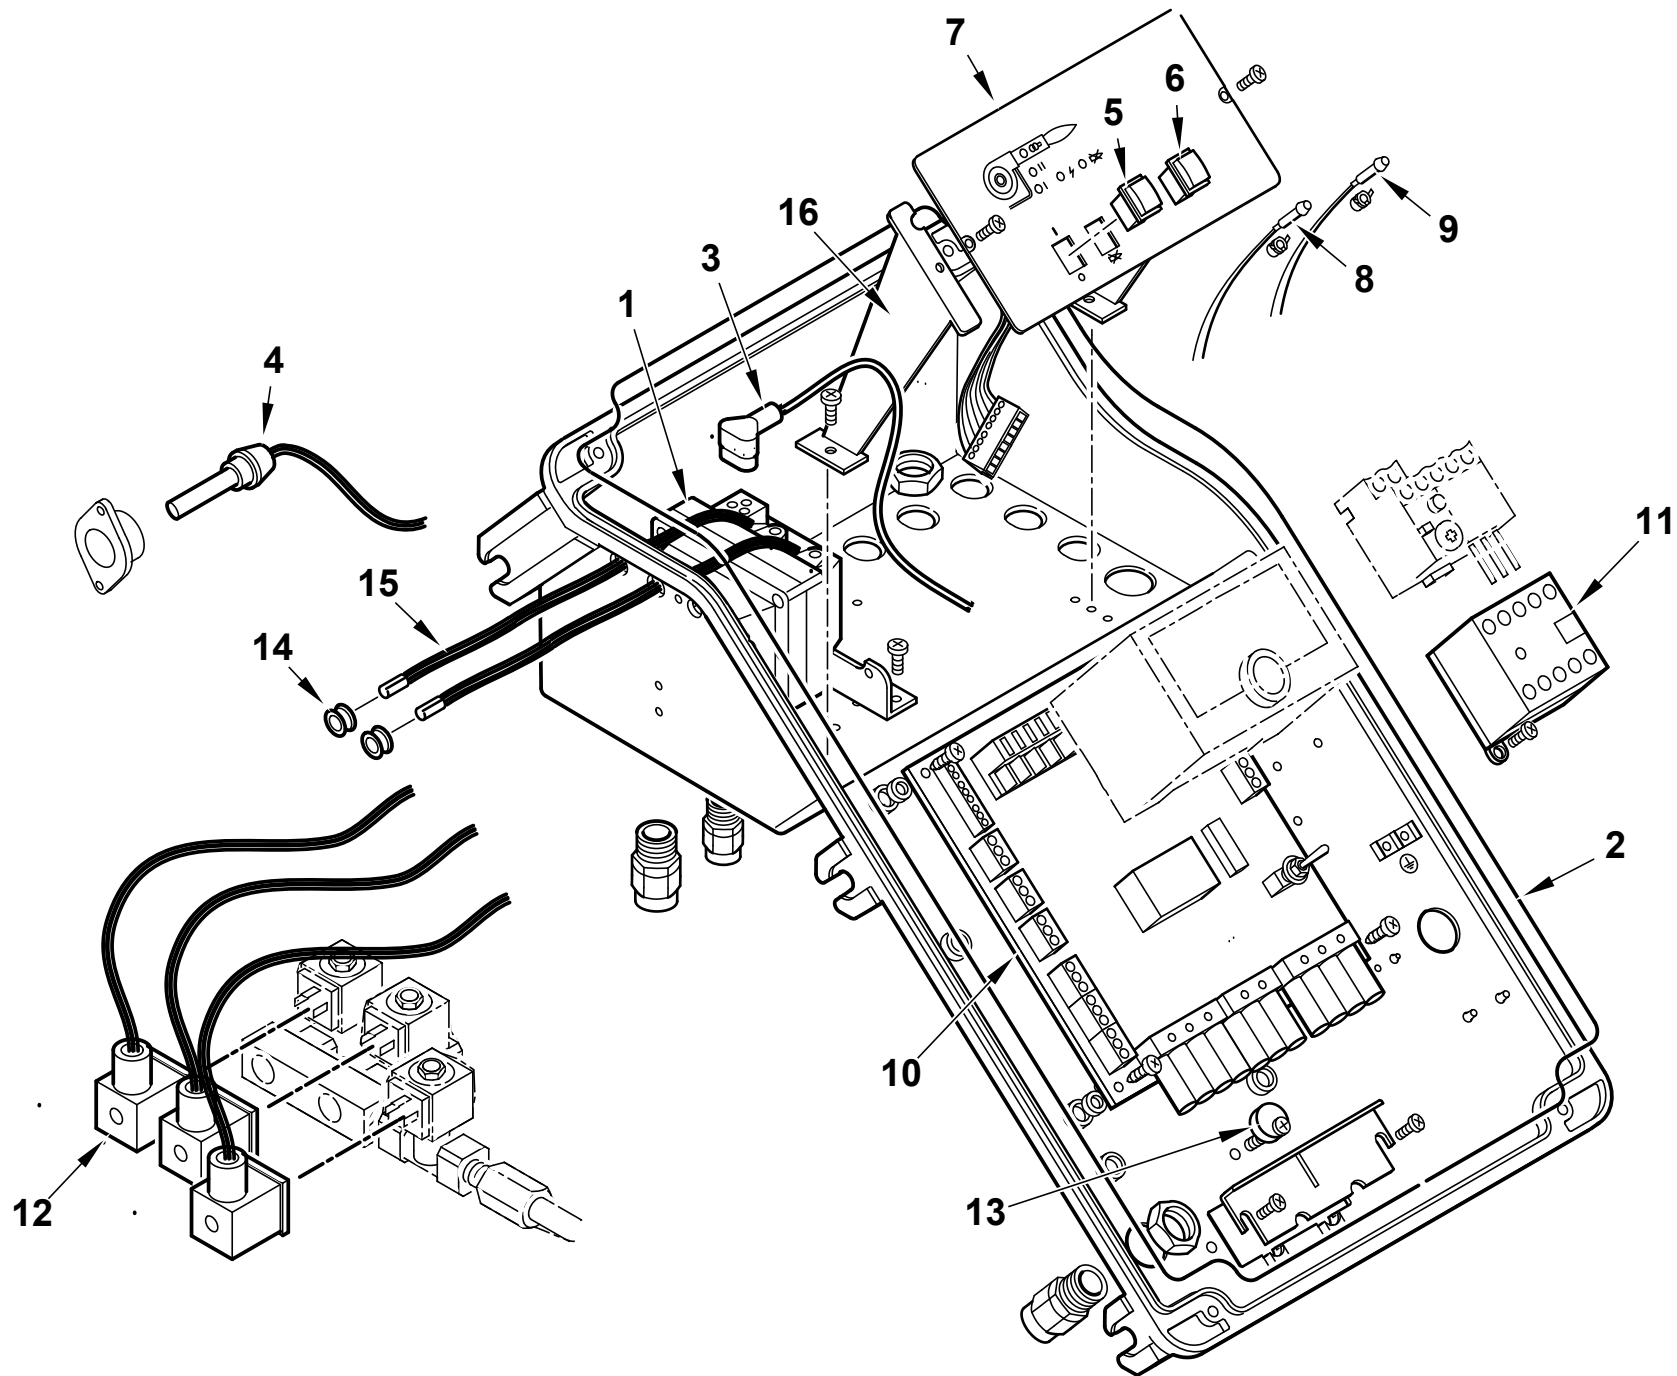

Поз	Артикул	Наименование	Примечание
1	0005020067	Трансформатор	
2	0024010018	Прокладка	
3	0005130089	Штекер	
4	31070	Фотодатчик QRB1B	
5	0005120134	Выключатель	
6	0005120135	Кнопка	
7	0024060002	Панель управления	
8	0005120132	Лампочка зеленая с кабелем	

Поз	Артикул	Наименование	Примечание
9	0005120133	Лампочка красная с кабелем	
10	0006120030	Монтажная плата	
11	0005110110	Пускатель	
12	0005130175	Штекер	
13	0024010019	Эксцентрик	
14	0005140236	Кабельный ввод	
15	0005020037	Кабель розжига	
16	0024030014	Суппорт