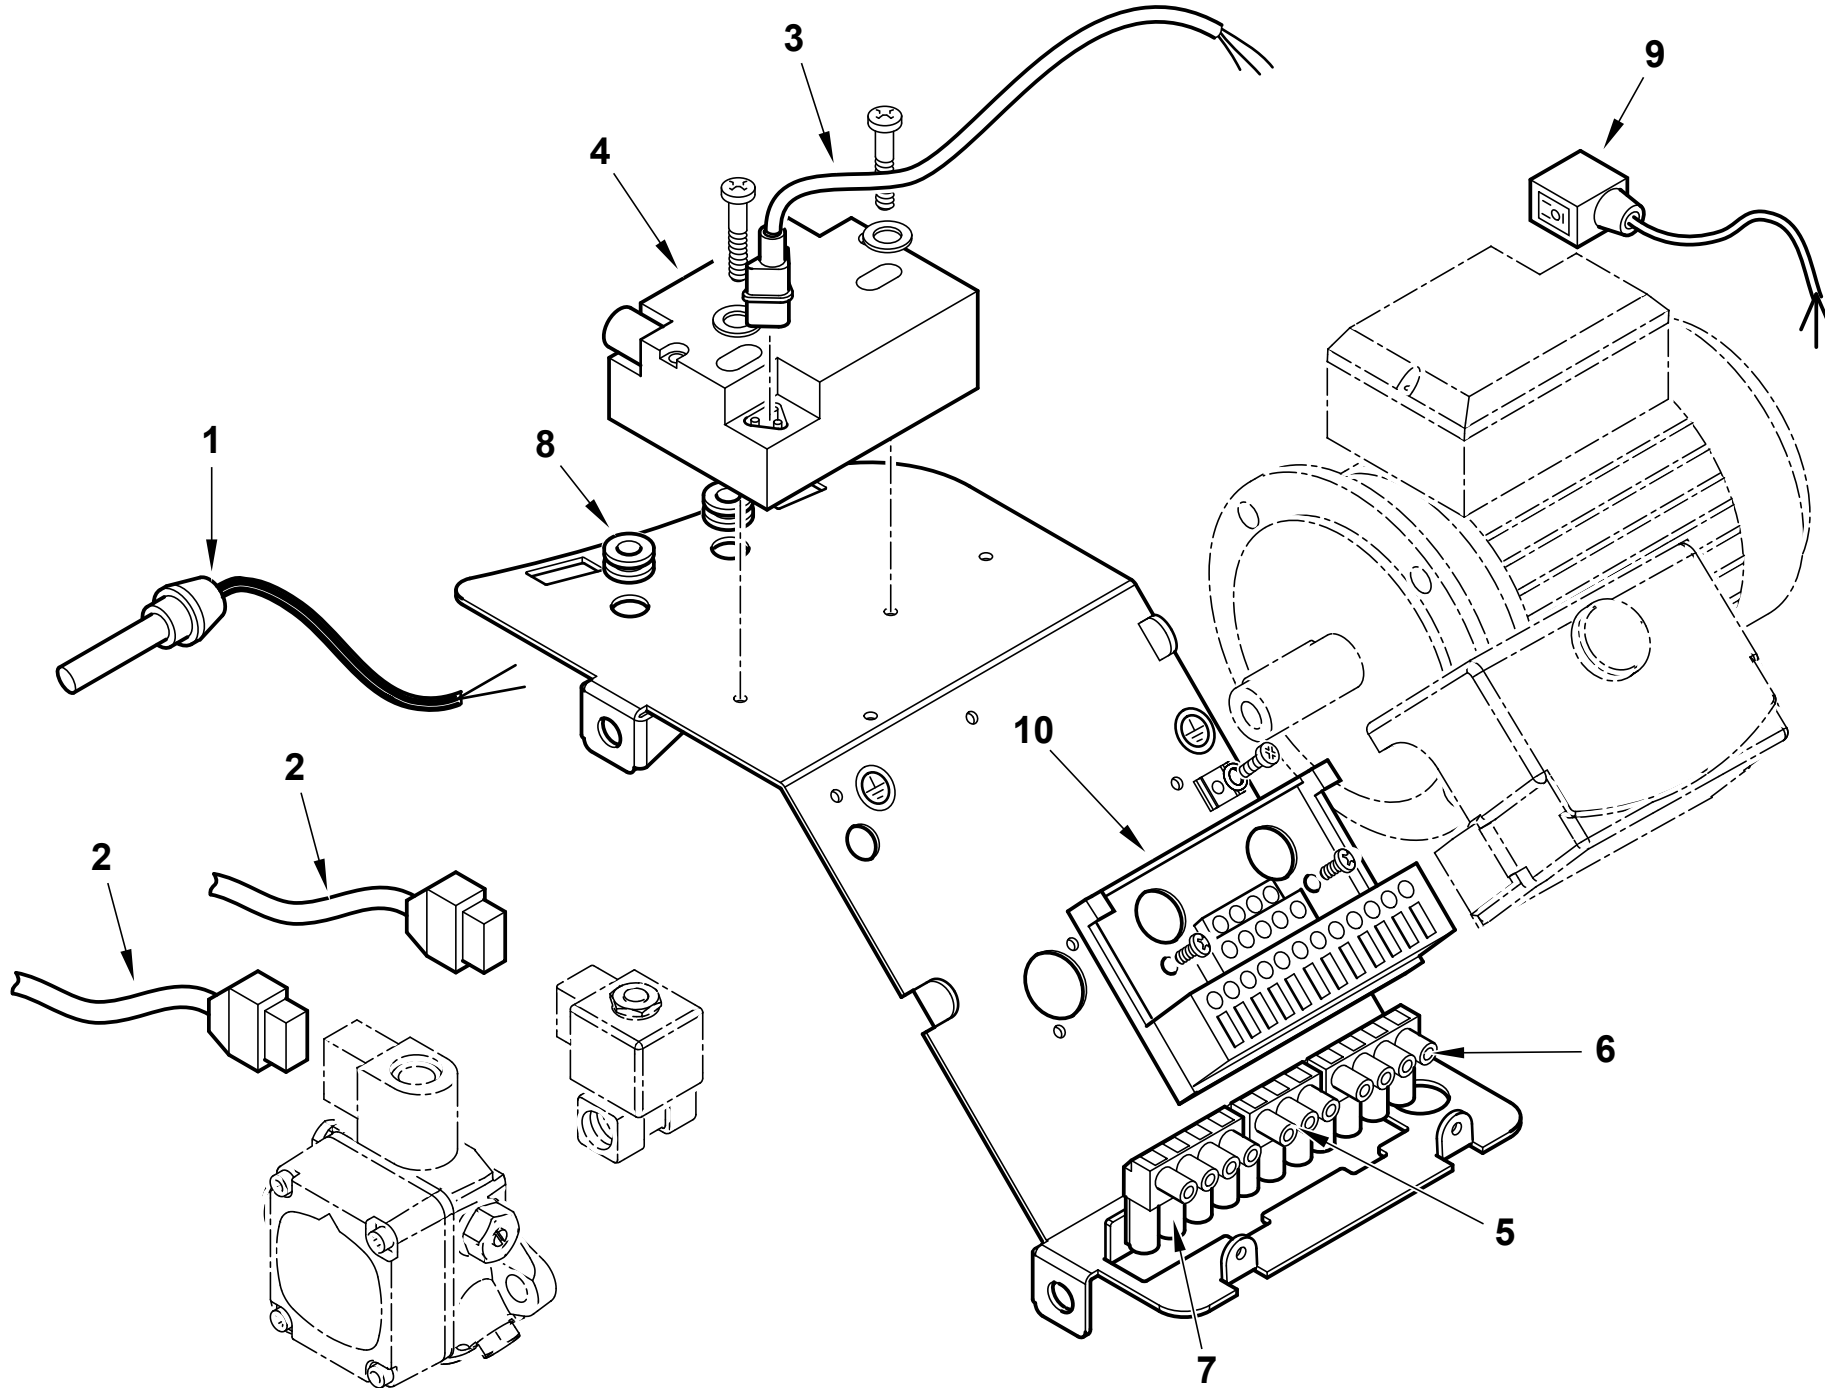

Поз	Артикул	Наименование	Примечание
1	31069	Фотодатчик QRB1B	
2	31185	Штекер	
3	0005130111	Штекер	
4	0005020078	Трансформатор	
5	0005130018	Разъем	

Поз	Артикул	Наименование	Примечание
6	0005130023	Разъем	
7	0005130019	Разъем	
8	0005140236	Кабельный ввод	
9	0005130096	Штекер	
10	23527	Цоколь автомата