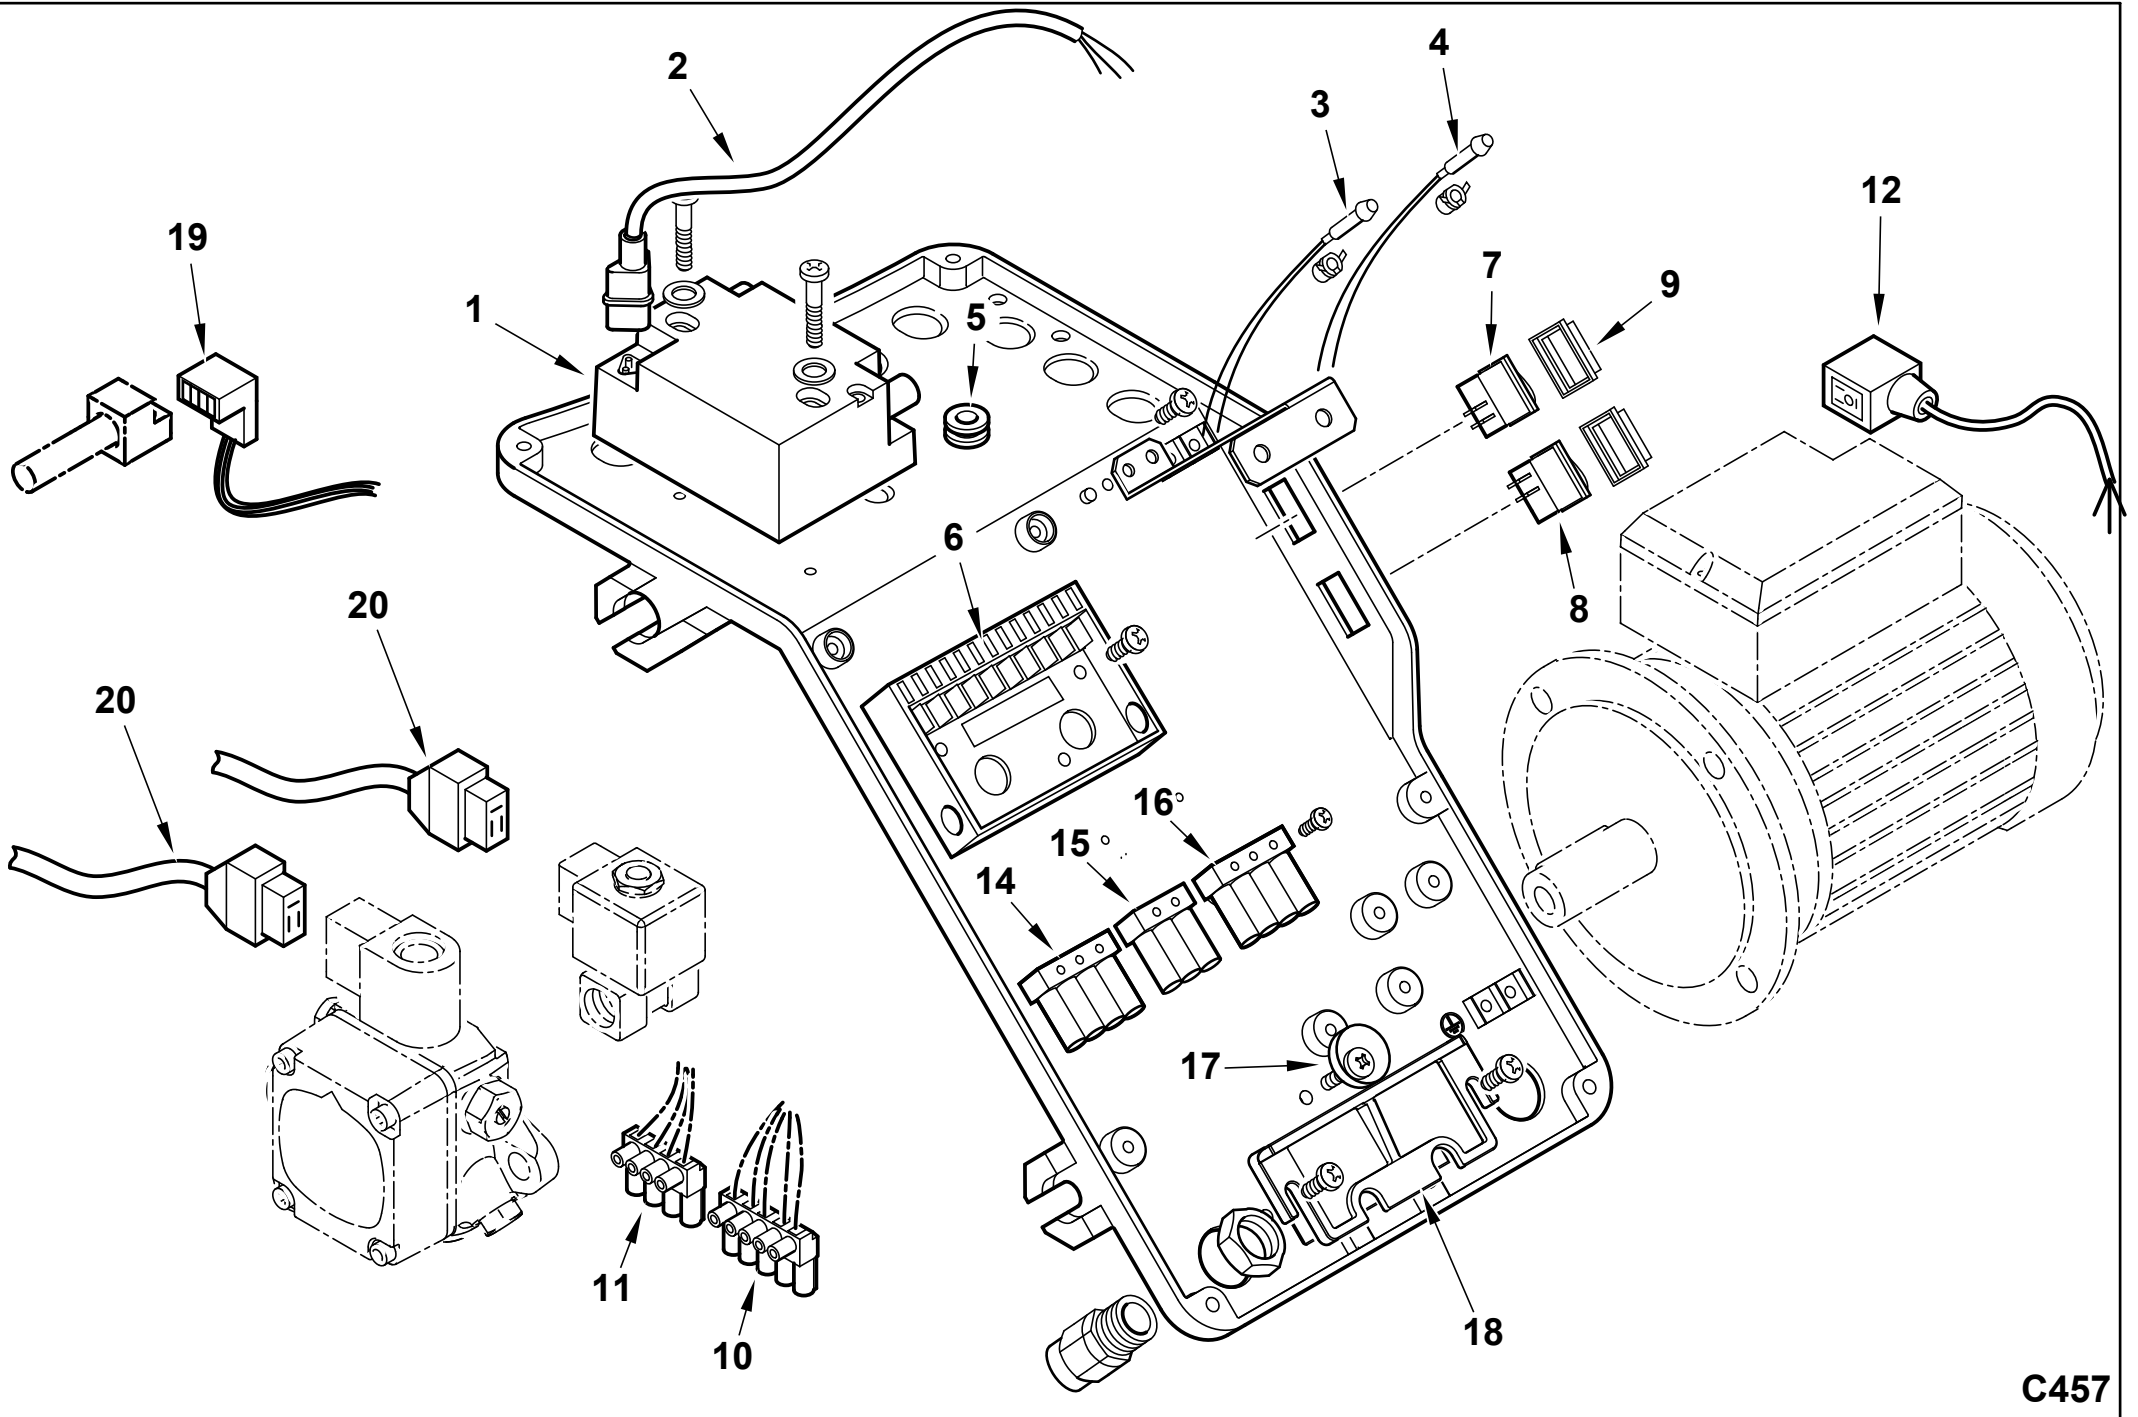

Поз	Артикул	Наименование	Примечание
1	0005020078	Трансформатор	
2	0005130111	Штекер	
3	0005120132	Лампочка зеленая с кабелем	
4	0005120133	Лампочка красная с кабелем	
5	0005140236	Кабельный ввод	
6	23527	Цоколь автомата	
7	0005120081	Выключатель	
8	0005120123	Кнопка	
9	0005120137	Защитный колпачок	
10	0005130178	Штекер	

Поз	Артикул	Наименование	Примечание
11	0005130179	Штекер	
12	0005130096	Штекер	
14	0005130019	Разъем	
15	0005130018	Разъем	
16	0005130023	Разъем	
17	0024010019	Эксцентрик	
18	0024030016	Пластина	
19	0005130066	Штекер	
20	0005130098	Штекер