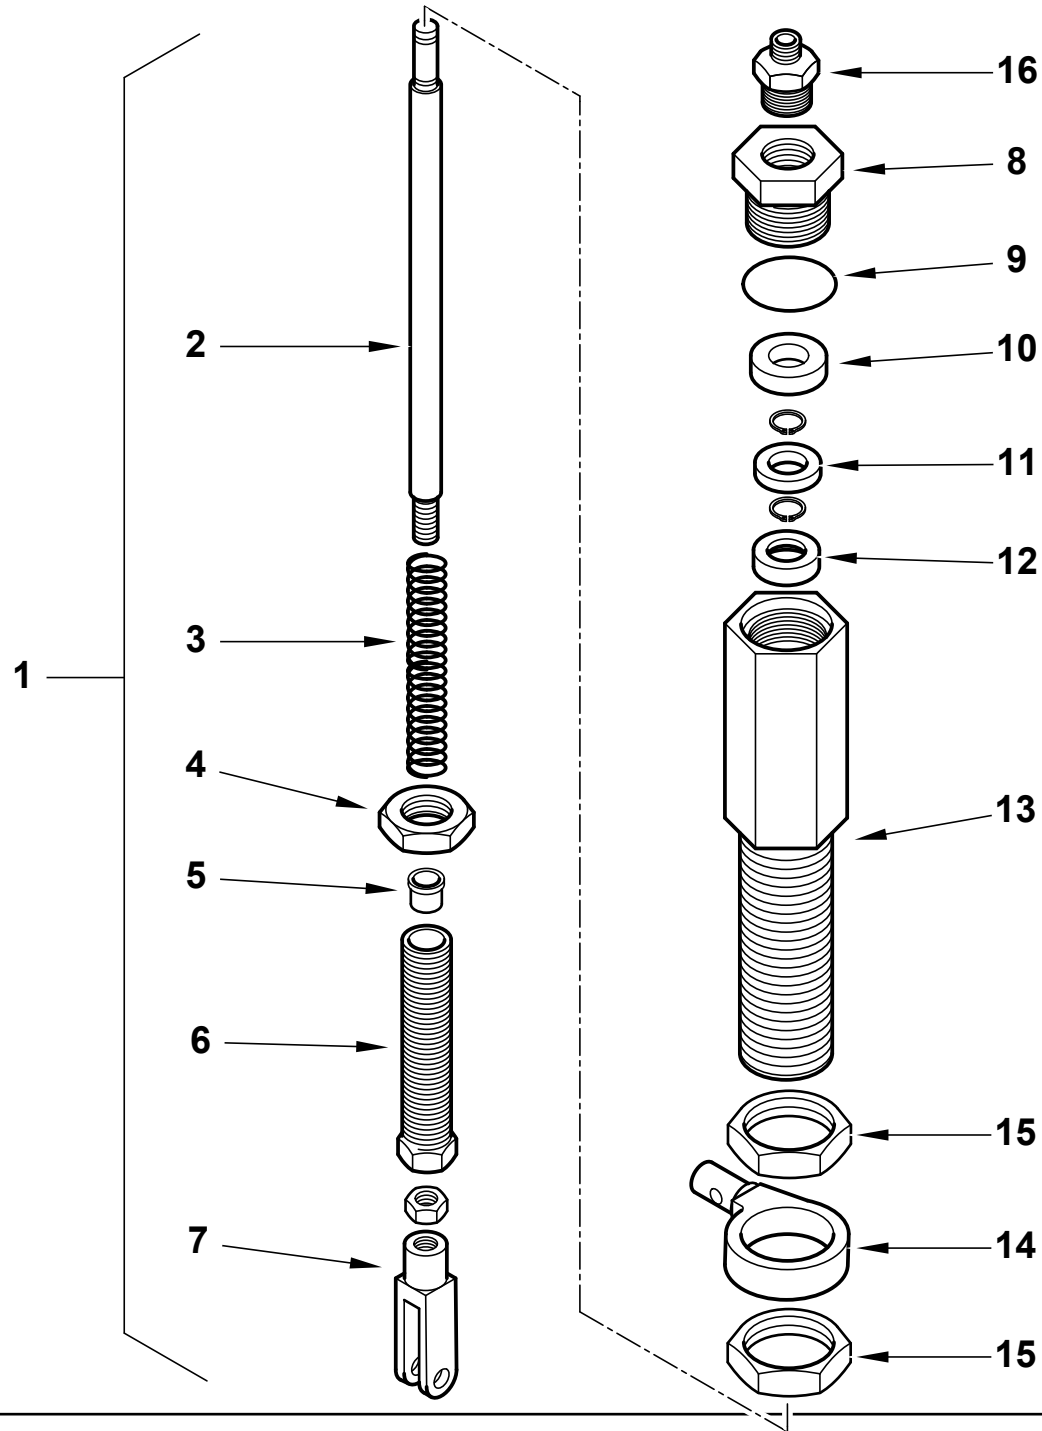

Поз	Артикул	Наименование	Примечание
1	0025020011	Гидравлический привод в сборе	
2	0025020013	Поршень	
3	0025020015	Пружина	
4	0025020022	Гайка	
5	0025020023	Втулка	
6	0025020016	Винт регулировочный	
7	0005170038	Вилка	
8	0025020017	Заглушка	

Поз	Артикул	Наименование	Примечание
9	0005180081	Сальник	
10	23093	Прокладка	
11	0025020024	Втулка	
12	0025020014	Тарелка	
13	0025020012	Корпус гидравлического привода	
14	0025020033	Проушина	
15	0025020018	Гайка	
16	0005150220	Зажимное соединение