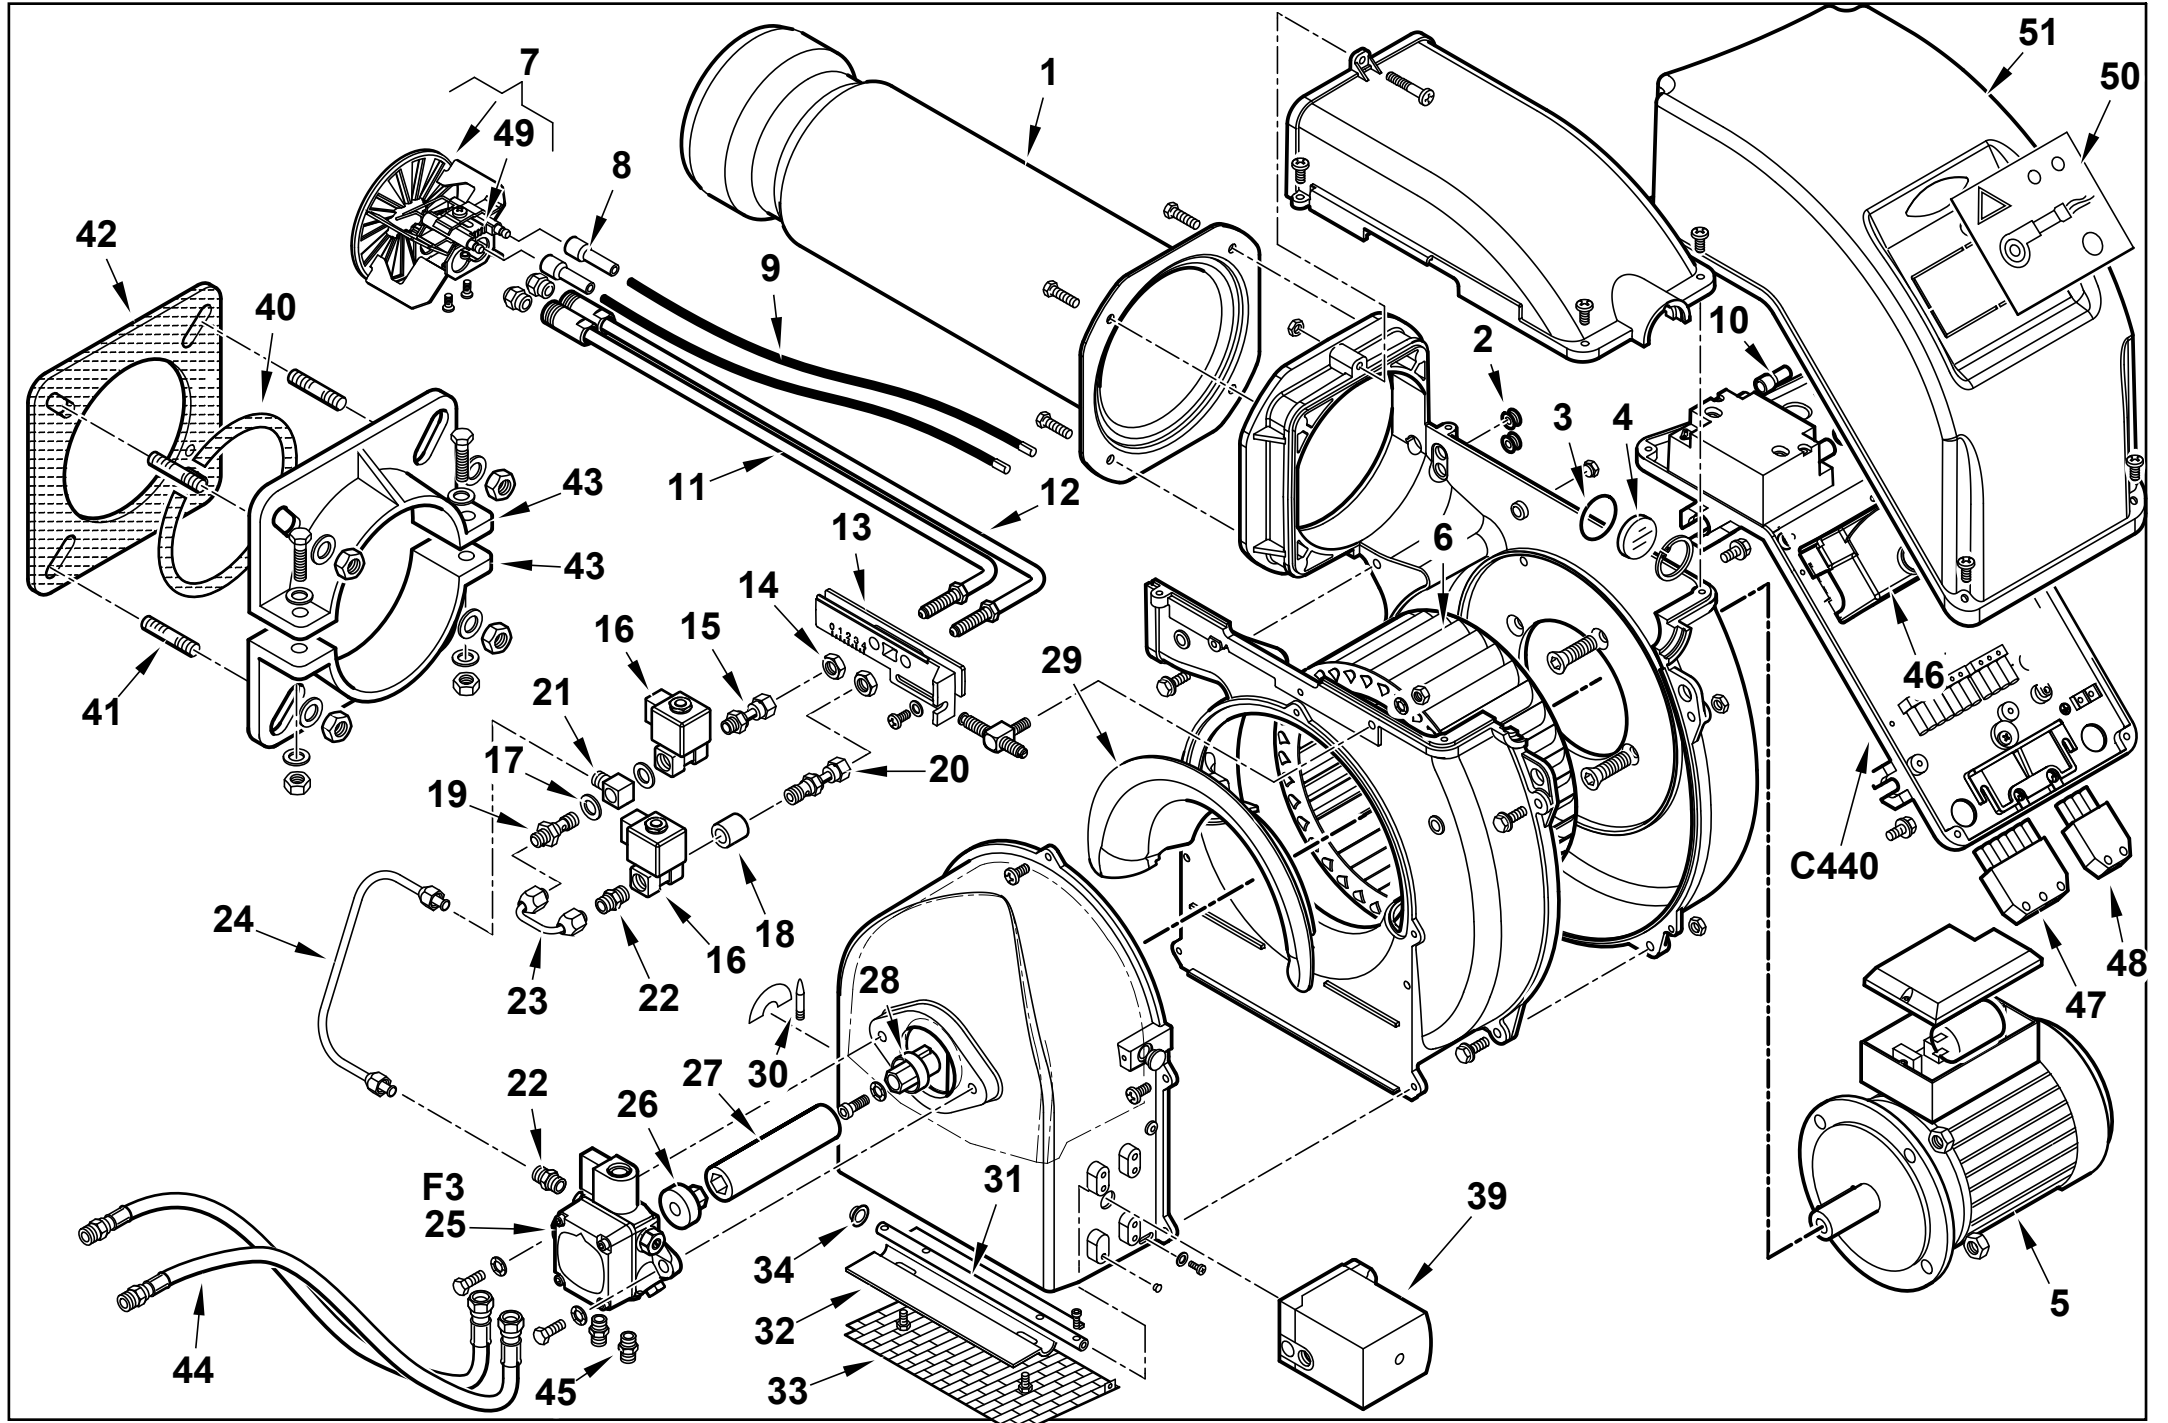

Поз	Артикул	Наименование	Примечание
1	0025020002	Головка горелки	
2	0005140236	Кабельный ввод	
3	23839	Сальник	
4	0020020030	Стекло	
5	0005010189	Мотор 500 Вт/220 В	
6	0025010023	Крыльчатка	
7	0025020005	Подпорная шайба	
8	0005060037	Наконечник	
9	0005020054	Кабель розжига	
10	0005140115	Изоляционный колпачок	
11	0025010008	Ствол форсунки	
12	0025010009	Ствол форсунки	
13	0025010015	Пластина регулировочная	
14	0006020143	Гайка	
15	29972	Соединительный узел	
16	31008	Электромагнитный клапан	
	95247	Соленоид клапана	
17	146	Шайба	
18	0024060034	Втулка	
19	14124	Ниппель	
20	49385	Соединительный узел	
21	14123	Тройник	
22	13778	Ниппель	
23	49384	Трубка	

Поз	Артикул	Наименование	Примечание
24	0025020008	Трубка	
25	0005060044	Насос Suntec AS67A	
26	3199	Втулка	
27	0025010033	Муфта эластичная	
28	0025010032	Втулка	
29	0025020004	Дефлектор	
30	54200	Указатель	
31	0025010021	Вал	
32	0025010030	Воздушная заслонка	
33	0025010035	Решетка воздухозаборника	
34	54056	Втулка	
39	0005040111	Сервопривод Siemens SQN72	
40	61029	Шнур	
41	17639	Шпилька	
42	34462	Прокладка	
43	834451	Полуфланец	
44	18845	Гибкий патрубок	
45	0013030055	Ниппель	
46	0005030112	Автомат горения LMO 44.255	
47	0005130051	Штекер	
48	0005130043	Штекер	
49	0025010040	Электрод	
50	0025010047	Панель управления	
51	0025010027	Крышка