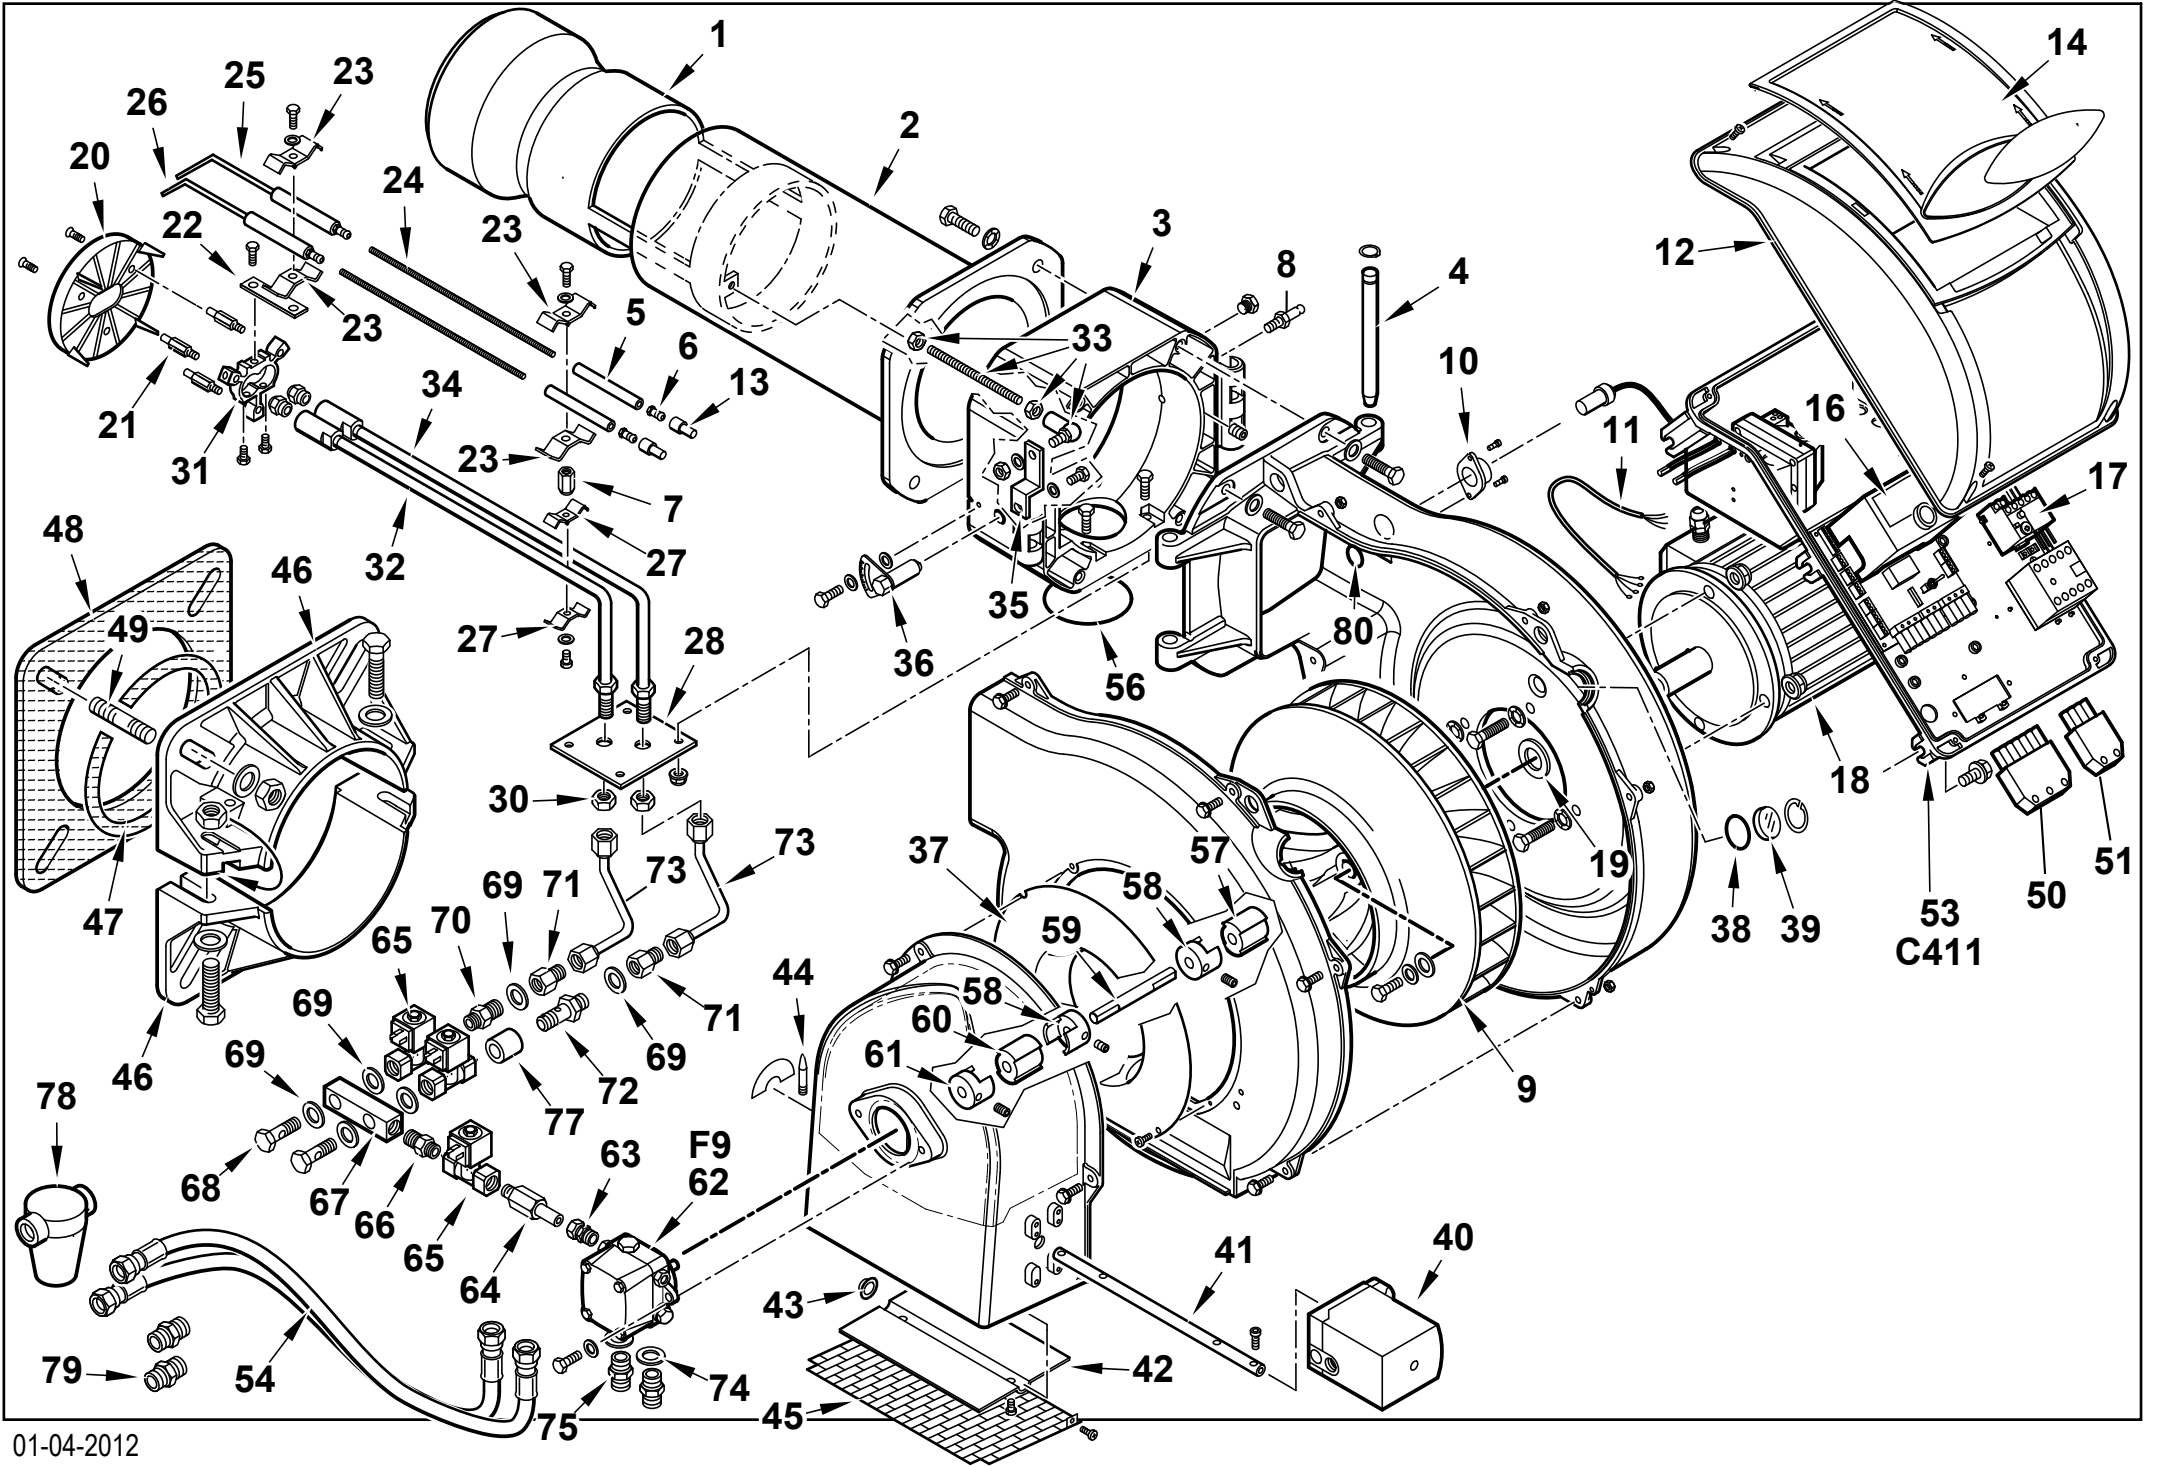

Поз	Артикул	Наименование	Примечание
1	0024060007	Пламенная головка	
2	0024060029	Головка горелки	
3	0024030003	Муфта соединительная	
4	0024010010	Палец	
5	23928	Изолятор	
6	53615	Штекер	
7	0024060023	Втулка	
8	31483	Штуцер давления	
9	0024020005	Крыльчатка	
10	18341	Держатель датчика	
11	0005140198	Кабель	
12	8024030011	Крышка	
13	0005060037	Наконечник	
14	0024030013	Крышка	
16	0005030112	Автомат горения LMO 44.255	
17	0005110123	Реле тепловое	
18	5449	Мотор 1,1 кВт	
19	28078	Втулка	
20	0024060030	Подпорная шайба	
21	49375	Шестигранник	
22	14171	Пластина	
23	27017	Скоба	
24	50525	Удлинитель электрода	
25	0024060032	Электрод	
26	0024060031	Электрод	
27	49472	Скоба	
28	0024060008	Пластина опорная	
30	4314	Гайка	
31	14168	Опора	
32	0024060003	Ствол форсунки	
33	0024060026	Тяга с шарниром	
34	0024060005	Ствол форсунки	
35	0024010009	Рычаг	
36	0024010008	Сектор	
37	0024010011	Сопло вентилятора	
38	23839	Сальник	
39	0020020030	Стекло	
40	0005040111	Сервопривод Siemens SQN72	
41	0024030024	Вал	

Поз	Артикул	Наименование	Примечание
43	54056	Втулка	
44	54200	Указатель	
42	0024010012	Воздушная заслонка	
45	0024010013	Решетка воздухозаборника	
46	0024060035	Полуфланец	
47	0024010031	Шнур	
48	0024010021	Прокладка	
49	17639	Шпилька	
50	0005130051	Штекер	
51	0005130043	Штекер	
53	0024060036	Блок управления в сборе	
54	28074	Гибкий патрубок	
56	0005180077	Сальник	
57	0024060025	Муфта эластичная	
58	28894	Вилка	
59	28210	Вал	
60	16933	Муфта эластичная	
61	3766	Вилка	
62	31200	Насос Suntec ANV77A	
63	30987	Зажимное соединение	
64	0024060024	Штуцер	
65	0005080005	Электромагнитный клапан	
66	17066	Ниппель	
67	55063	Ниппель	
68	16051	Болт перфорированный	
69	146	Шайба	
70	13778	Ниппель	
71	0024060022	Ниппель	
72	14124	Ниппель	
73	0024060010	Трубка	
74	4987	Шайба	
75	17663	Ниппель	
77	0024060034	Втулка	
	30768	Фильтр ж/т	
78	95046	Патрон фильтра	
	95100	Прокладка	
79	18138	Ниппель	
80	4976	Сальник