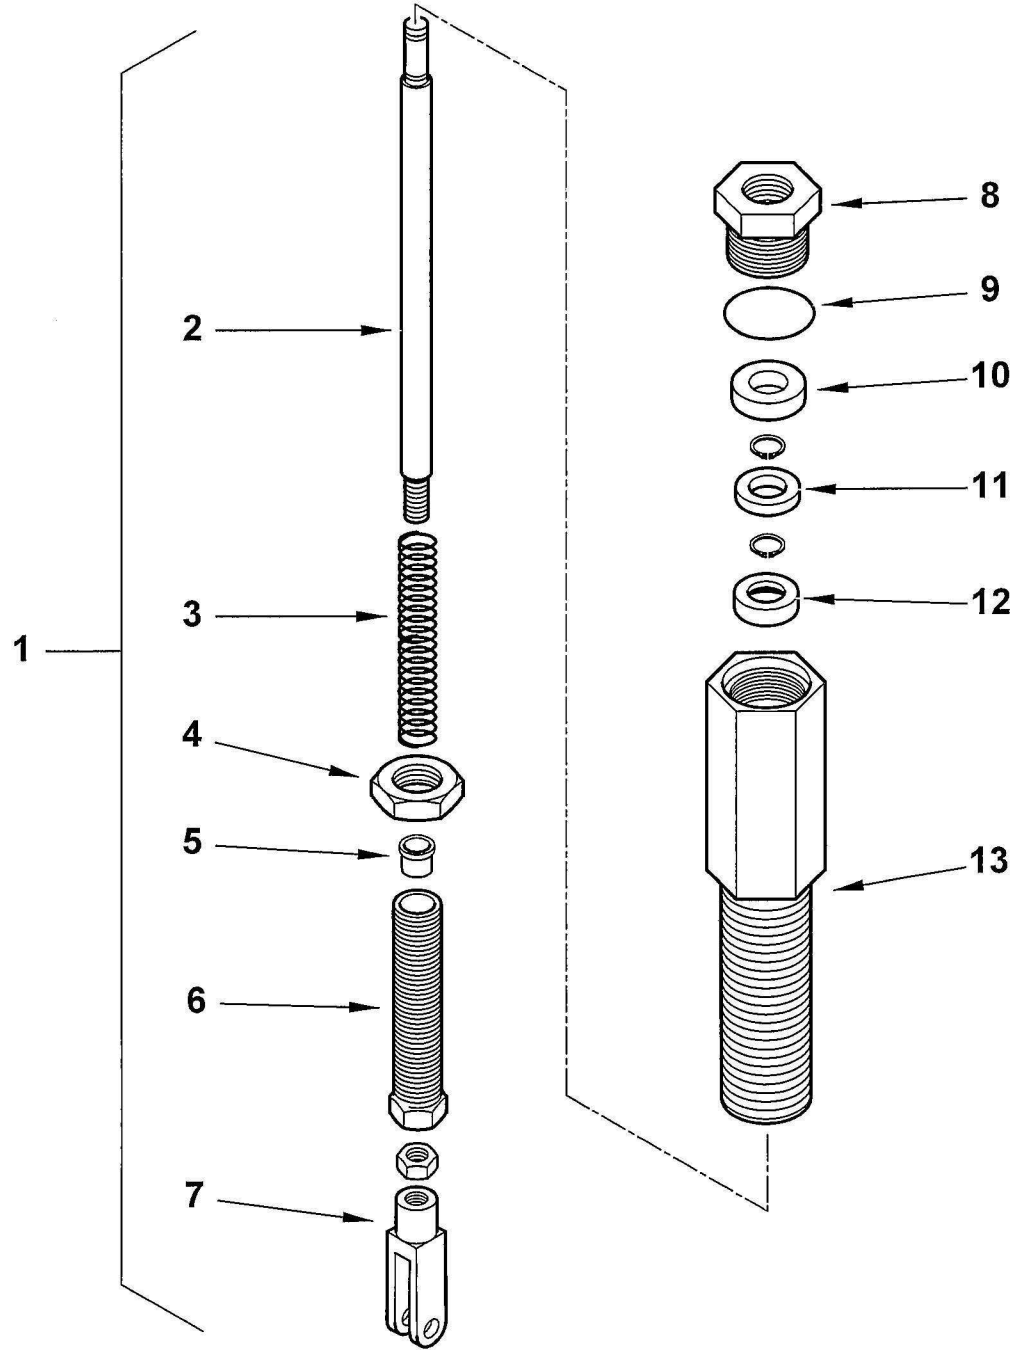

Поз	Артикул	Наименование	Примечание
1	0025020011	Гидравлический привод в сборе	
2	0025020013	Поршень	
3	0025020015	Пружина	
4	0025020022	Гайка	
5	0025020023	Втулка	
6	0025020016	Винт регулировочный	
7	0005170038	Вилка	
8	0025020017	Заглушка	

Поз	Артикул	Наименование	Примечание
9	0005180081	Сальник	
10	23093	Прокладка	
11	0025020024	Втулка	
12	0025020014	Тарелка	
13	0025020012	Корпус гидравлического привода	
14	0025020033	Проушина	
15	0025020018	Гайка	
16	0005150220	Зажимное соединение