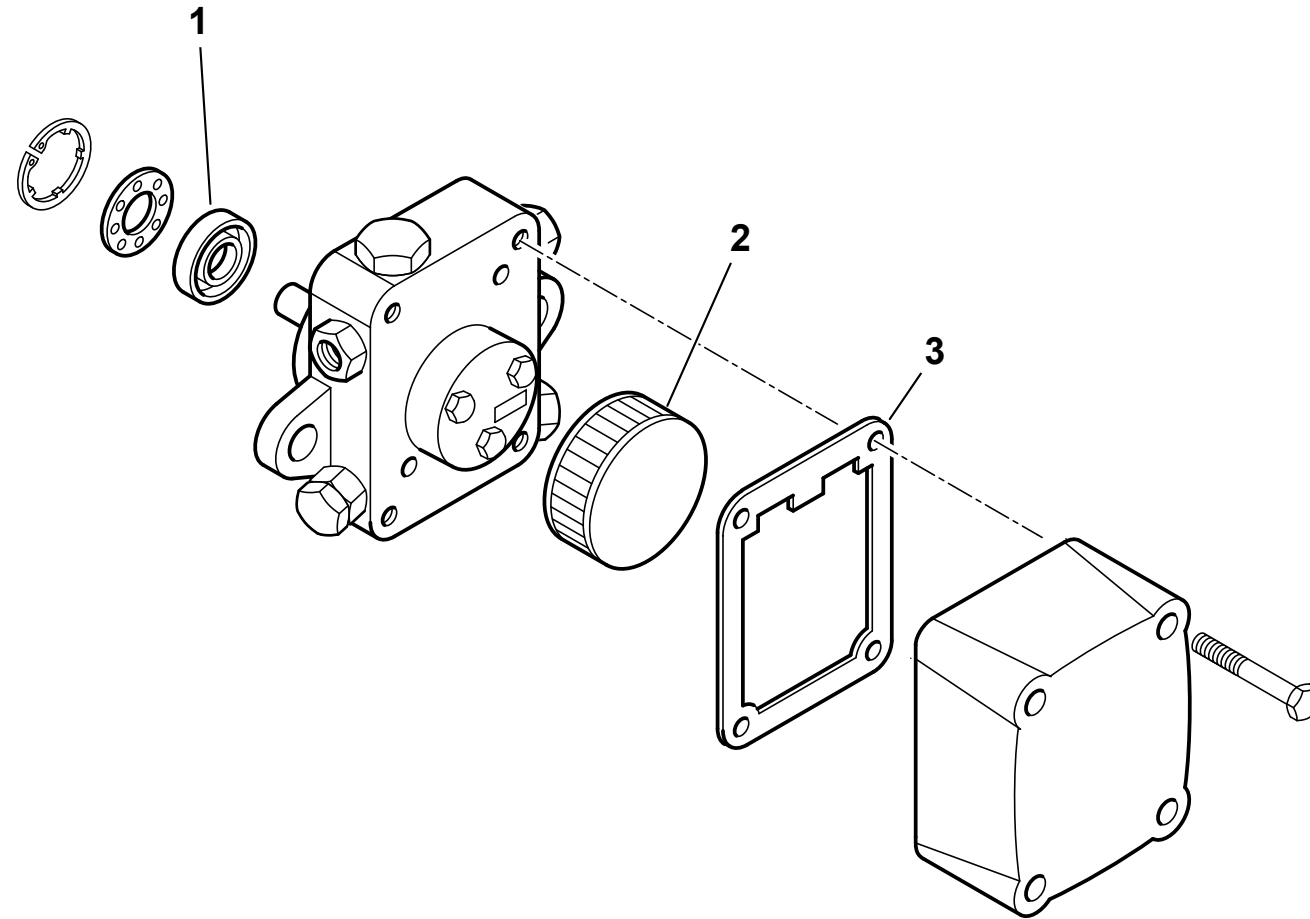

Поз	Артикул	Наименование	Примечание
1	95089	Сальник насоса	
2	95540	Фильтр насоса	
3	0004050049	Прокладка	

Поз	Артикул	Наименование	Примечание