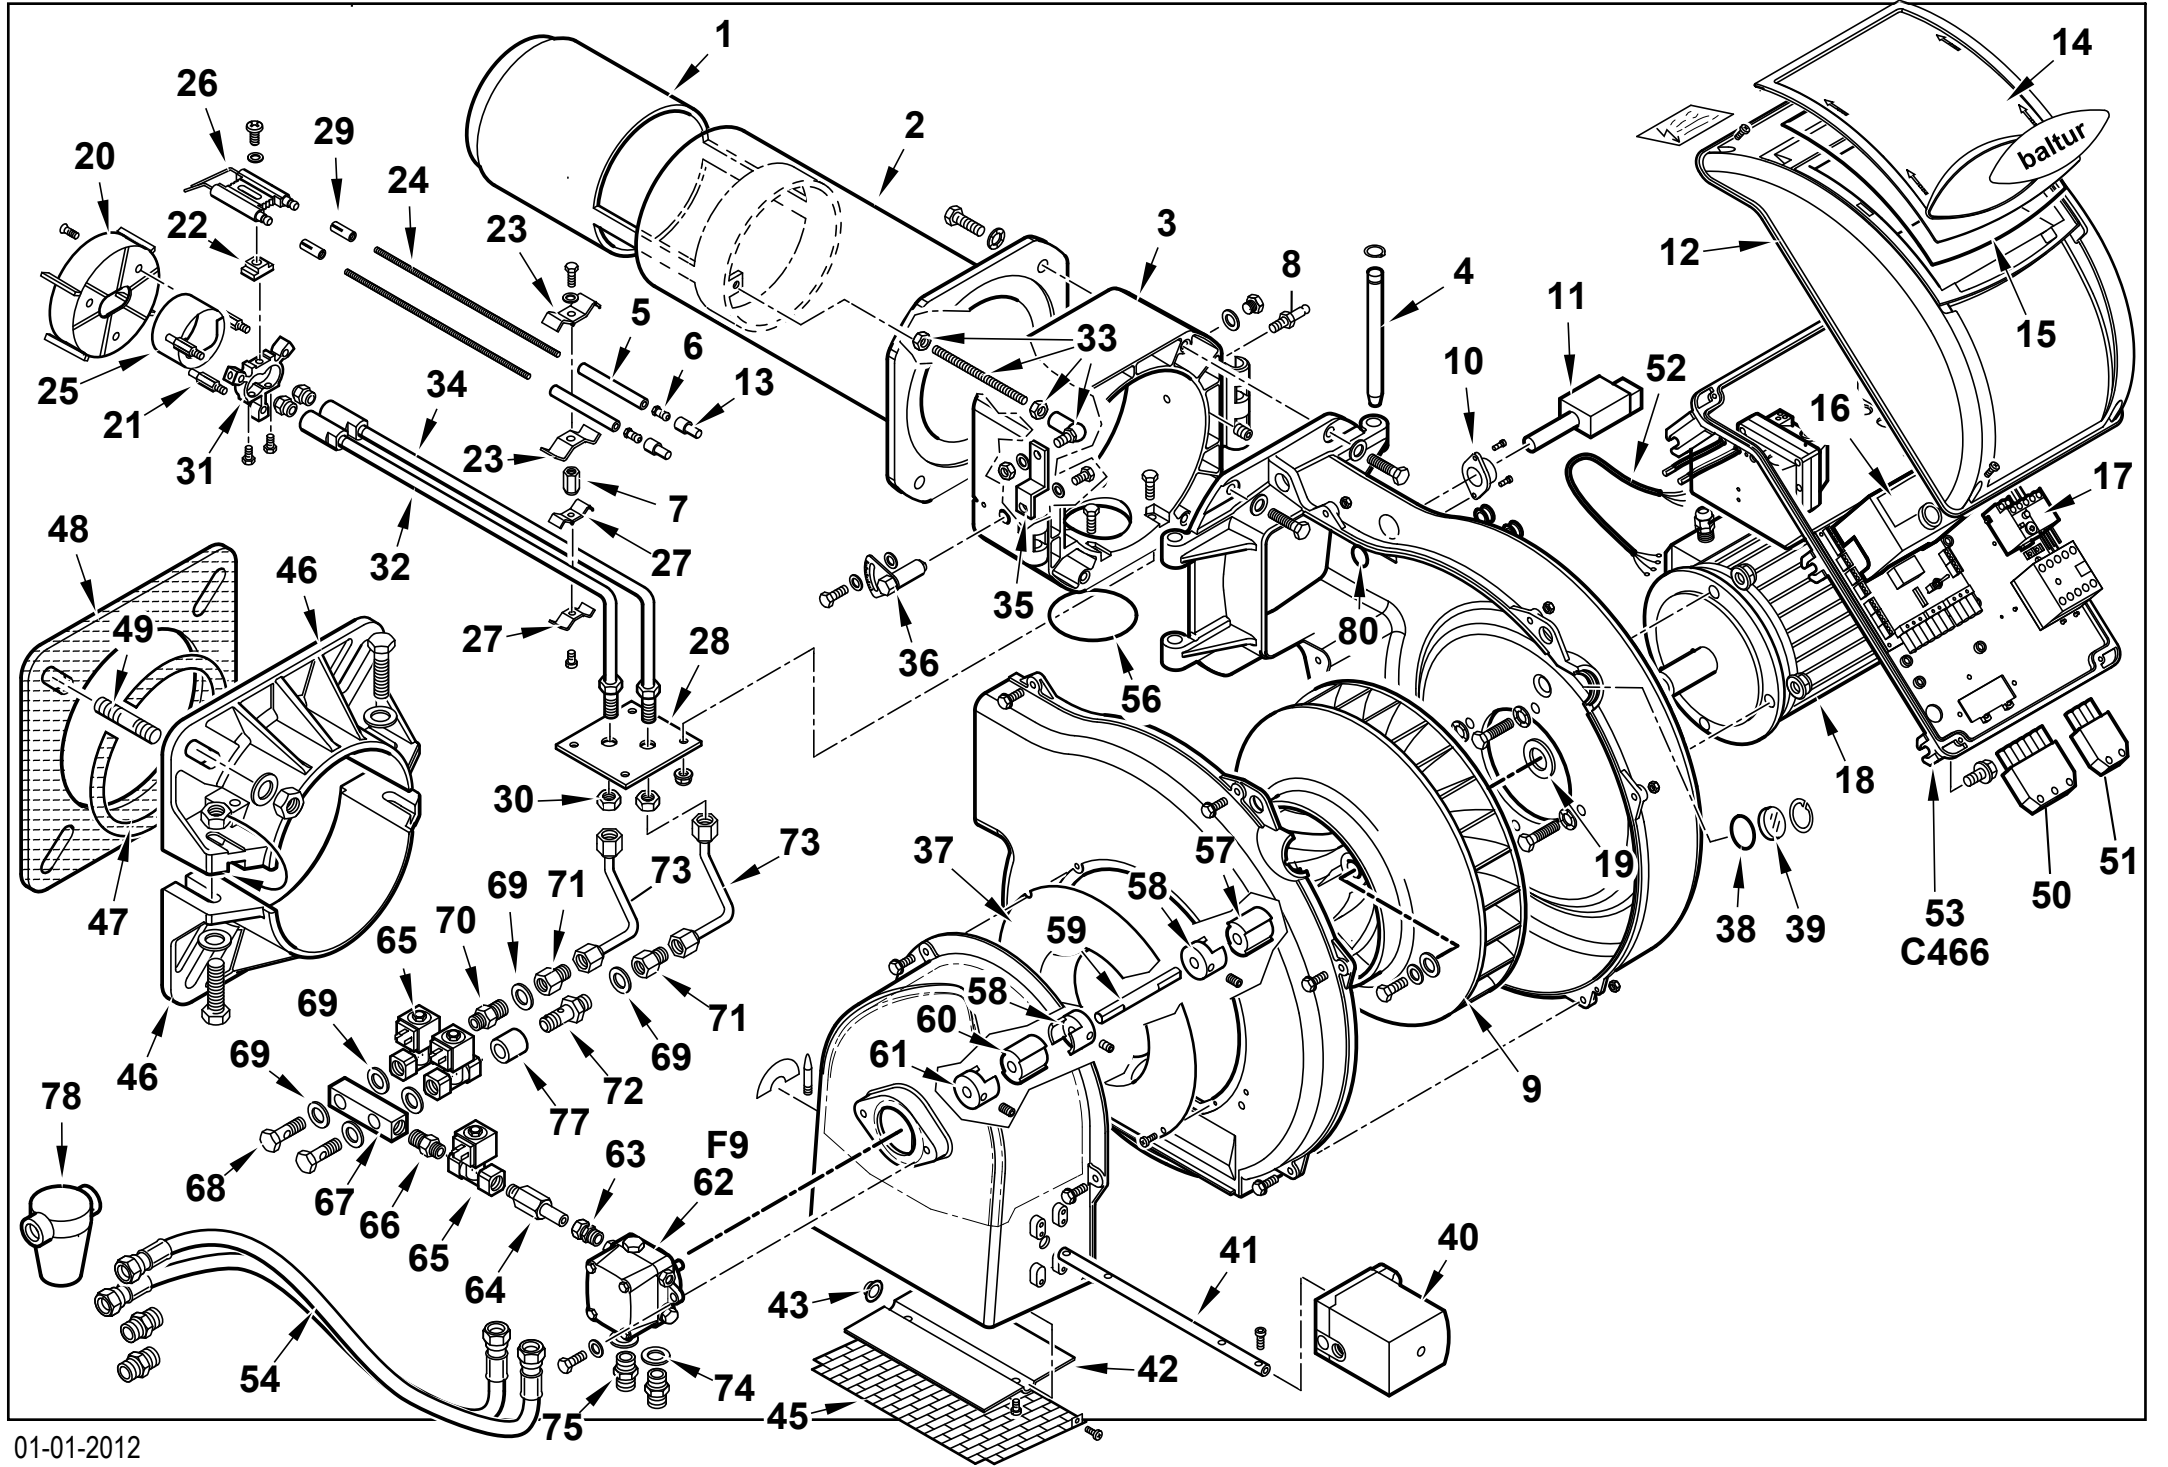

Поз	Артикул	Наименование	Примечание
1	0024060041	Пламенная головка	
2	0024060042	Головка горелки	
3	0024030003	Муфта соединительная	
4	0024010010	Палец	
5	23928	Изолятор	
6	53615	Штекер	
7	0024060023	Втулка	
8	31483	Штуцер давления	
9	0024020005	Крыльчатка	
10	18341	Держатель датчика	
11	0005030040	Фотодатчик Satronic IRD	
12	8024030011	Крышка	
13	0005060037	Наконечник	
14	0024030013	Крышка	
15	0024010017	Прокладка	
16	0005030112	Автомат горения LMO 44.255	
17	0005110068	Реле тепловое	
18	5449	Мотор 1,1 кВт	
19	28078	Втулка	
20	0024060043	Подпорная шайба	
21	49375	Шестигранник	
22	0010190005	Опора	
23	27017	Скоба	
24	53616	Удлинитель электрода	
25	0010190004	Стакан	
26	0025010040	Электрод	
27	49472	Скоба	
28	0024060008	Пластина опорная	
29	0024060044	Наконечник	
30	4314	Гайка	
31	14168	Опора	
32	0024080002	Ствол форсунки	
33	0024060026	Тяга с шарниром	
34	0024080003	Ствол форсунки	
35	0024010009	Рычаг	
36	0024060040	Сектор	
37	0024010011	Сопло вентилятора	
38	23839	Сальник	
39	0020020030	Стекло	
40	0005040111	Сервопривод Siemens SQN72	

Поз	Артикул	Наименование	Примечание
41	0024030024	Вал	
42	0024010012	Воздушная заслонка	
43	54056	Втулка	
45	0024010013	Решетка воздухозаборника	
46	0024060035	Полуфланец	
47	0024010031	Шнур	
48	0024010021	Прокладка	
49	17639	Шпилька	
50	0005130051	Штекер	
51	0005130043	Штекер	
52	0005140198	Кабель	
53	0024060045	Блок управления в сборе	
54	28074	Гибкий патрубок	
56	0005180077	Сальник	
57	0024060025	Муфта эластичная	
58	28894	Вилка	
59	28210	Вал	
60	16933	Муфта эластичная	
61	3766	Вилка	
62	31200	Насос Suntec ANV77A	
63	30987	Зажимное соединение	
64	0024060024	Штуцер	
65	0005080005	Электромагнитный клапан	
	0004050095	Соленоид клапана	
66	17066	Ниппель	
67	55063	Ниппель	
68	16051	Болт перфорированный	
69	146	Шайба	
70	13778	Ниппель	
71	0024060022	Ниппель	
72	14124	Ниппель	
73	0024060010	Трубка	
74	4987	Шайба	
75	17663	Ниппель	
77	0024060034	Втулка	
	30768	Фильтр ж/т	
78	95046	Патрон фильтра	
	95100	Прокладка	
80	4976	Сальник