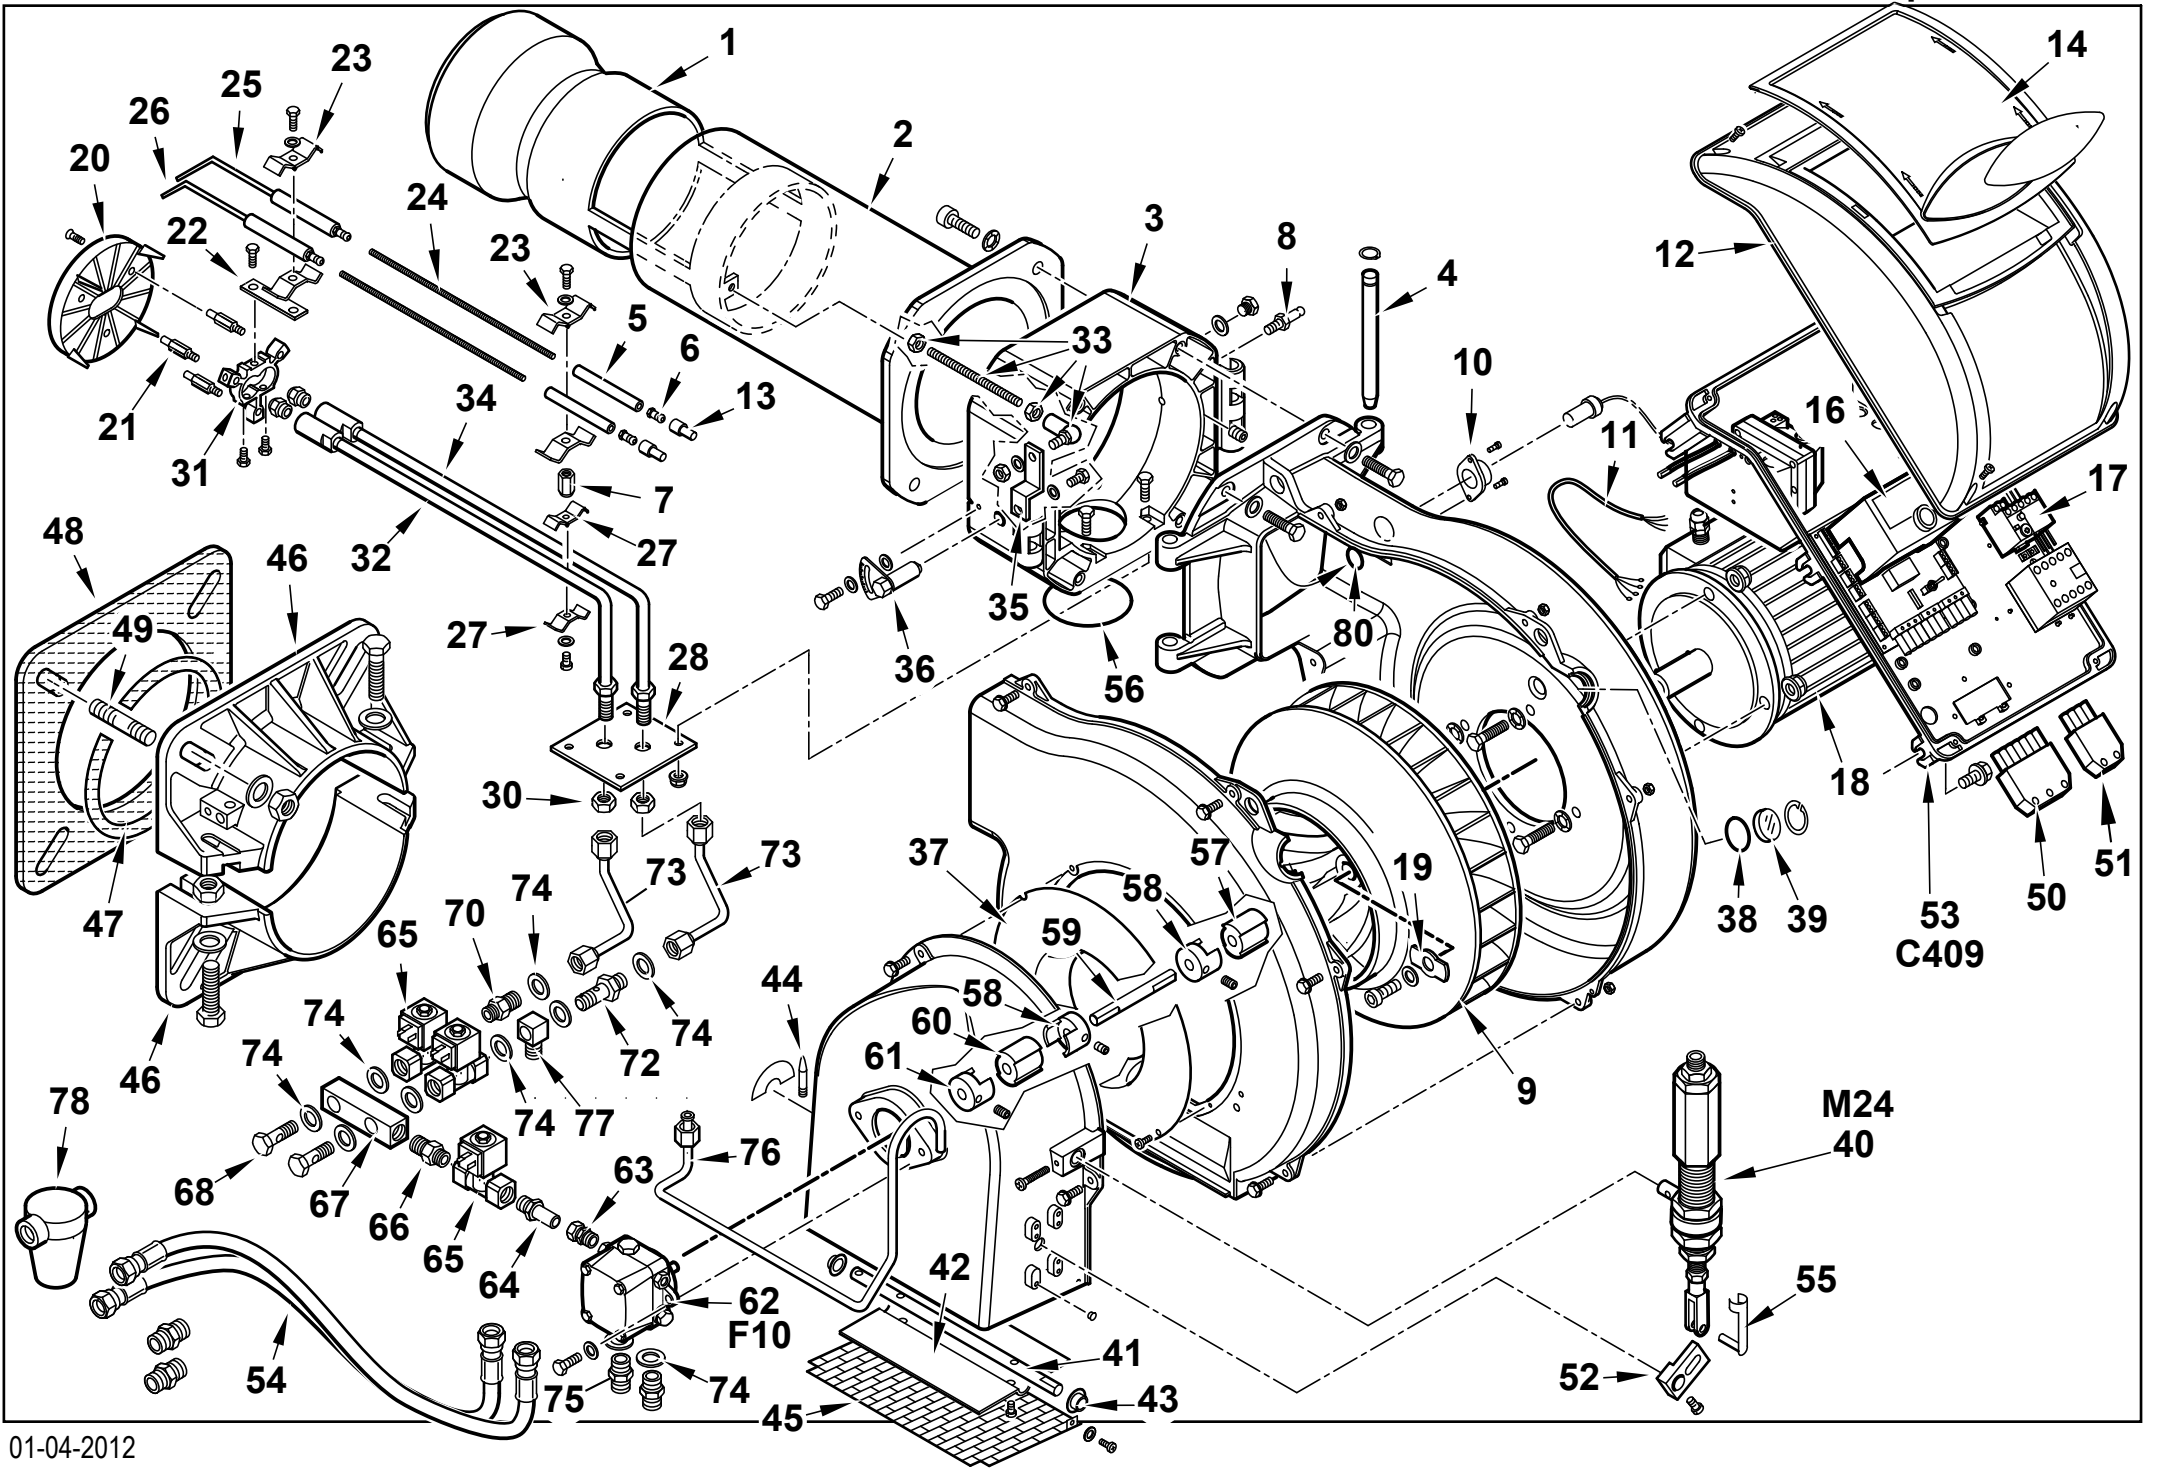

Поз	Артикул	Наименование	Примечание
1	0024070003	Пламенная головка	
2	0024070002	Головка горелки	
3	0024030003	Муфта соединительная	
4	0024010010	Палец	
5	23928	Изолятор	
6	53615	Штекер	
7	0024060023	Втулка	
8	31483	Штуцер давления	
9	0024040002	Крыльчатка	
10	18341	Держатель датчика	
11	0005140198	Кабель	
12	8024030011	Крышка	
13	0005060037	Наконечник	
14	0024030013	Крышка	
16	0005030112	Автомат горения LMO 44.255	
17	0005110124	Реле тепловое	
18	30103	Мотор 2,2 кВт	
19	0024040014	Шайба	
20	0024070006	Подпорная шайба	
21	49375	Шестигранник	
22	14171	Пластина	
23	27017	Скоба	
24	50525	Удлинитель электрода	
25	0024060032	Электрод	
26	0024060031	Электрод	
27	49472	Скоба	
28	0024060008	Пластина опорная	
30	4314	Гайка	
31	14168	Опора	
32	0024060003	Ствол форсунки	
33	0024060026	Тяга с шарниром	
34	0024060005	Ствол форсунки	
35	0024010009	Рычаг	
36	0024010008	Сектор	
37	0024010011	Сопло вентилятора	
38	23839	Сальник	
39	0020020030	Стекло	
40	0025020011	Гидравлический привод в сборе	
41	0024060009	Вал	

Поз	Артикул	Наименование	Примечание
42	0024010012	Воздушная заслонка	
43	54056	Втулка	
44	54200	Указатель	
45	0024010013	Решетка воздухозаборника	
46	0024070001	Полуфланец	
47	0024020004	Шнур	
48	0024020003	Прокладка	
49	17639	Шпилька	
50	0005130051	Штекер	
51	0005130043	Штекер	
52	0025020034	Рычаг гидропривода	
53	0024060020	Блок управления в сборе	
54	28074	Гибкий патрубок	
55	0005170039	Ось	
56	0005180077	Сальник	
57	0024060025	Муфта эластичная	
58	28894	Вилка	
59	16935	Вал	
60	16933	Муфта эластичная	
61	5941	Вилка	
62	30752	Насос Suntec AJV6	
63	30987	Зажимное соединение	
64	0024060019	Штуцер	
65	31169	Электромагнитный клапан	
	95277	Соленоид клапана	
66	0005150151	Ниппель	
67	56036	Коллектор	
68	39040	Болт перфорированный	
70	0024060017	Ниппель	
72	0024060018	Ниппель	
73	0024060010	Трубка	
74	4987	Шайба	
75	17663	Ниппель	
76	0024060015	Трубка	
77	0024060016	Тройник	
	30768	Фильтр ж/т	
78	95046	Патрон фильтра	
	95100	Прокладка	
80	4976	Сальник