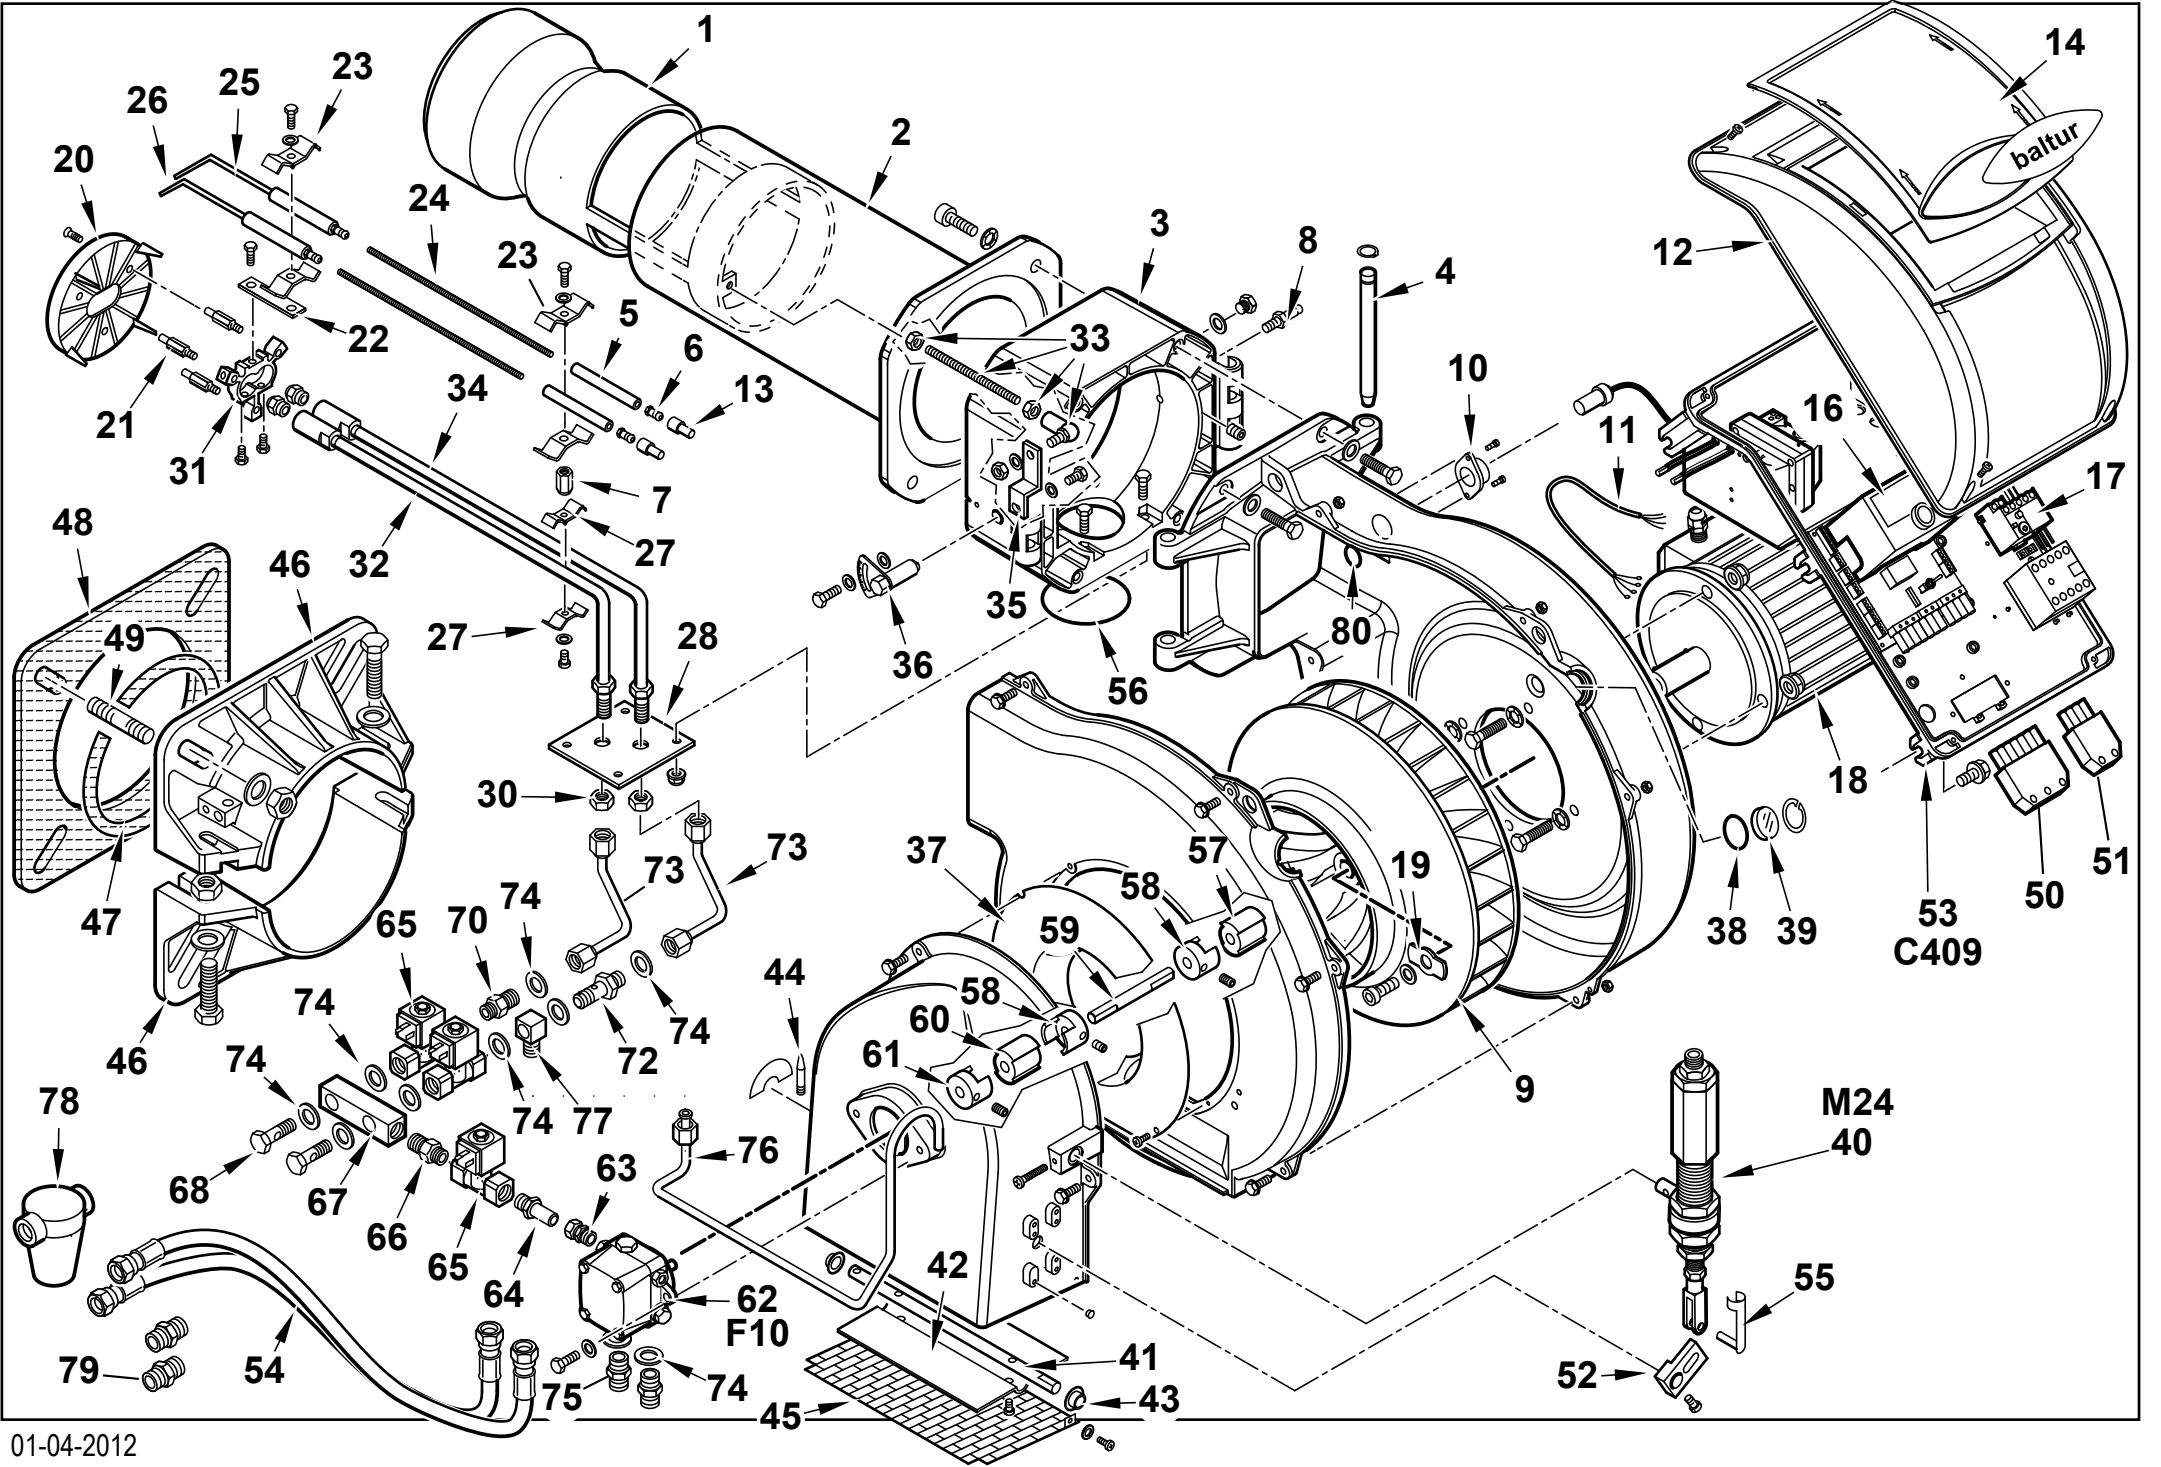

Поз	Артикул	Наименование	Примечание
1	0024080004	Пламенная головка	
2	0024080005	Головка горелки	
3	0024030003	Муфта соединительная	
4	0024010010	Палец	
5	23928	Изолятор	
6	53615	Штекер	
7	0024060023	Втулка	
8	31483	Штуцер давления	
9	0024040002	Крыльчатка	
10	18341	Держатель датчика	
11	0005140198	Кабель	
12	8024030011	Крышка	
13	0005060037	Наконечник	
14	0024030013	Крышка	
16	0005030112	Автомат горения LMO 44.255	
17	0005110124	Реле тепловое	
18	30103	Мотор 2,2 кВт	
19	0024040014	Шайба	
20	0024080001	Подпорная шайба	
21	49375	Шестигранник	
22	14171	Пластина	
23	27017	Скоба	
24	50525	Удлинитель электрода	
25	0024060032	Электрод	
26	0024060031	Электрод	
27	49472	Скоба	
28	0024060008	Пластина опорная	
30	4314	Гайка	
31	14168	Опора	
32	0024080002	Ствол форсунки	
33	0024060026	Тяга с шарниром	
34	0024080003	Ствол форсунки	
35	0024010009	Рычаг	
36	0024010008	Сектор	
37	0024010011	Сопло вентилятора	
38	23839	Сальник	
39	0020020030	Стекло	
40	0025020011	Гидравлический привод в сборе	
41	0024060009	Вал	
42	0024010012	Воздушная заслонка	

Поз	Артикул	Наименование	Примечание
43	54056	Втулка	
44	54200	Указатель	
45	0024010013	Решетка воздухозаборника	
46	0024080006	Полуфланец	
47	0024040016	Шнур	
48	0024030018	Прокладка	
49	17639	Шпилька	
50	0005130051	Штекер	
51	0005130043	Штекер	
52	0025020034	Рычаг гидропривода	
53	0024060020	Блок управления в сборе	
54	28074	Гибкий патрубок	
55	0005170039	Ось	
56	0005180077	Сальник	
57	0024060025	Муфта эластичная	
58	28894	Вилка	
59	16935	Вал	
60	16933	Муфта эластичная	
61	5941	Вилка	
62	30752	Насос Suntec AJV6	
63	30987	Зажимное соединение	
64	0024060019	Штуцер	
65	31169	Электромагнитный клапан	
	95277	Соленоид клапана	
66	0005150151	Ниппель	
67	56036	Коллектор	
68	39040	Болт перфорированный	
70	0024060017	Ниппель	
72	0024060018	Ниппель	
73	0024060010	Трубка	
74	4987	Шайба	
75	17663	Ниппель	
76	0024060015	Трубка	
77	0024060016	Тройник	
	30768	Фильтр ж/т	
78	95046	Патрон фильтра	
	95100	Прокладка	
79	18138	Ниппель	
80	4976	Сальник