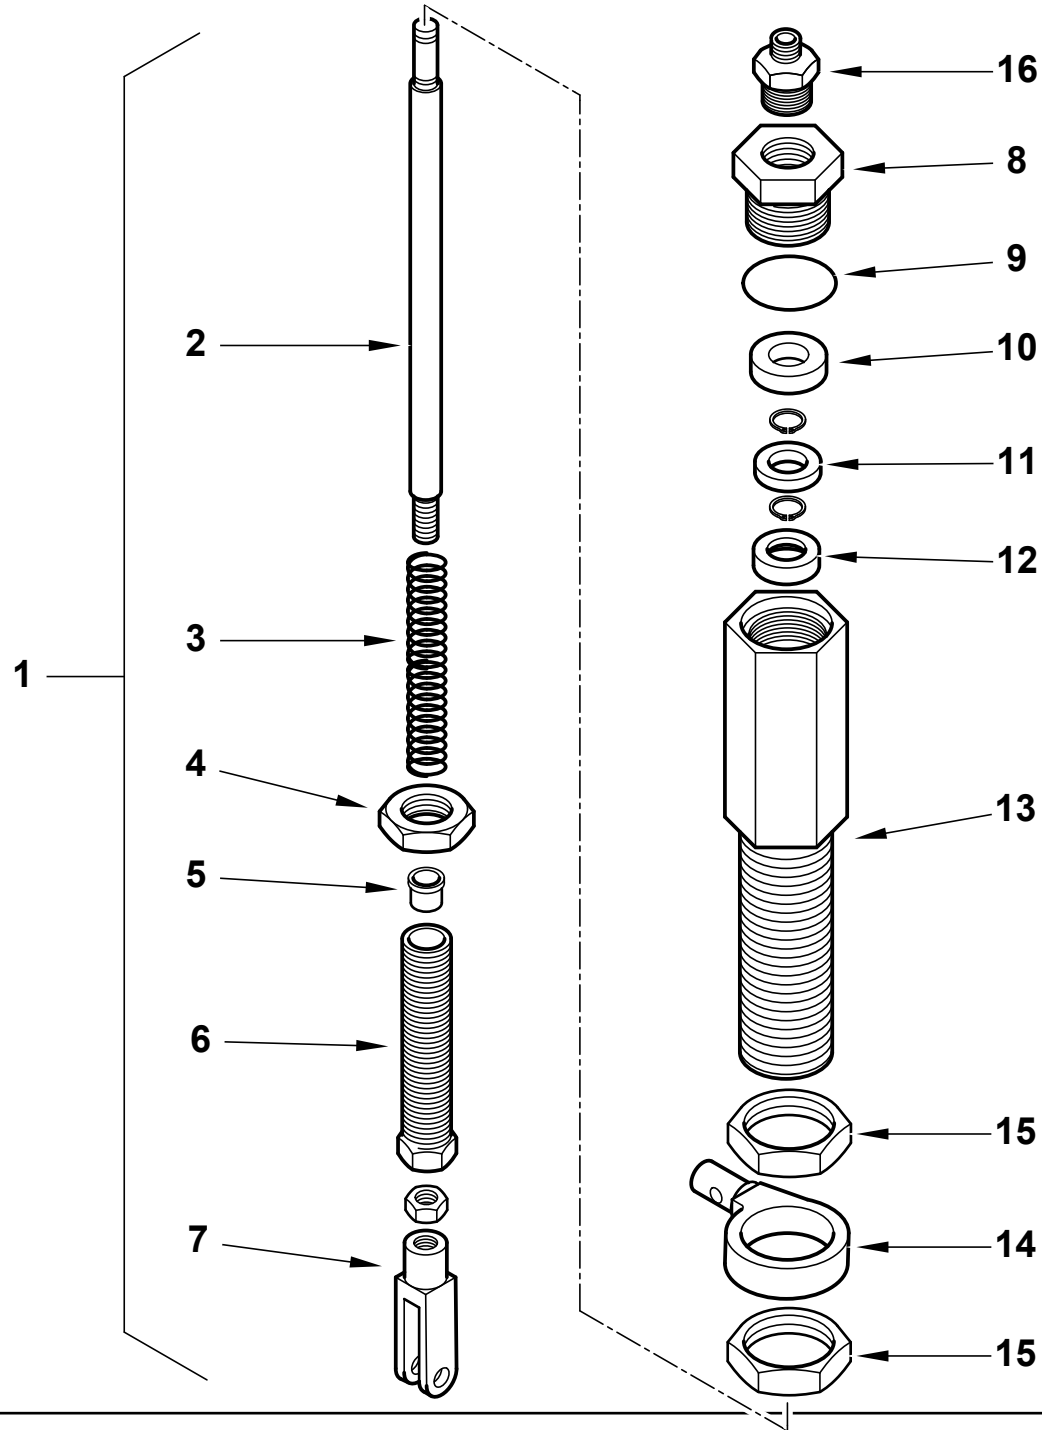

Поз	Артикул	Наименование	Примечание
1	0025020011	Гидравлический привод в сборе	
2	0025020013	Поршень	
3	0025020015	Пружина	
4	0025020022	Гайка	
5	0025020023	Втулка	
6	0025020016	Винт регулировочный	
7	0005170038	Вилка	
8	0025020017	Заглушка	

Поз	Артикул	Наименование	Примечание
9	0005180081	Сальник	
10	23093	Прокладка	
11	0025020024	Втулка	
12	0025020014	Тарелка	
13	0025020012	Корпус гидравлического привода	
14	0025020033	Проушина	
15	0025020018	Гайка	
16	0005150220	Зажимное соединение