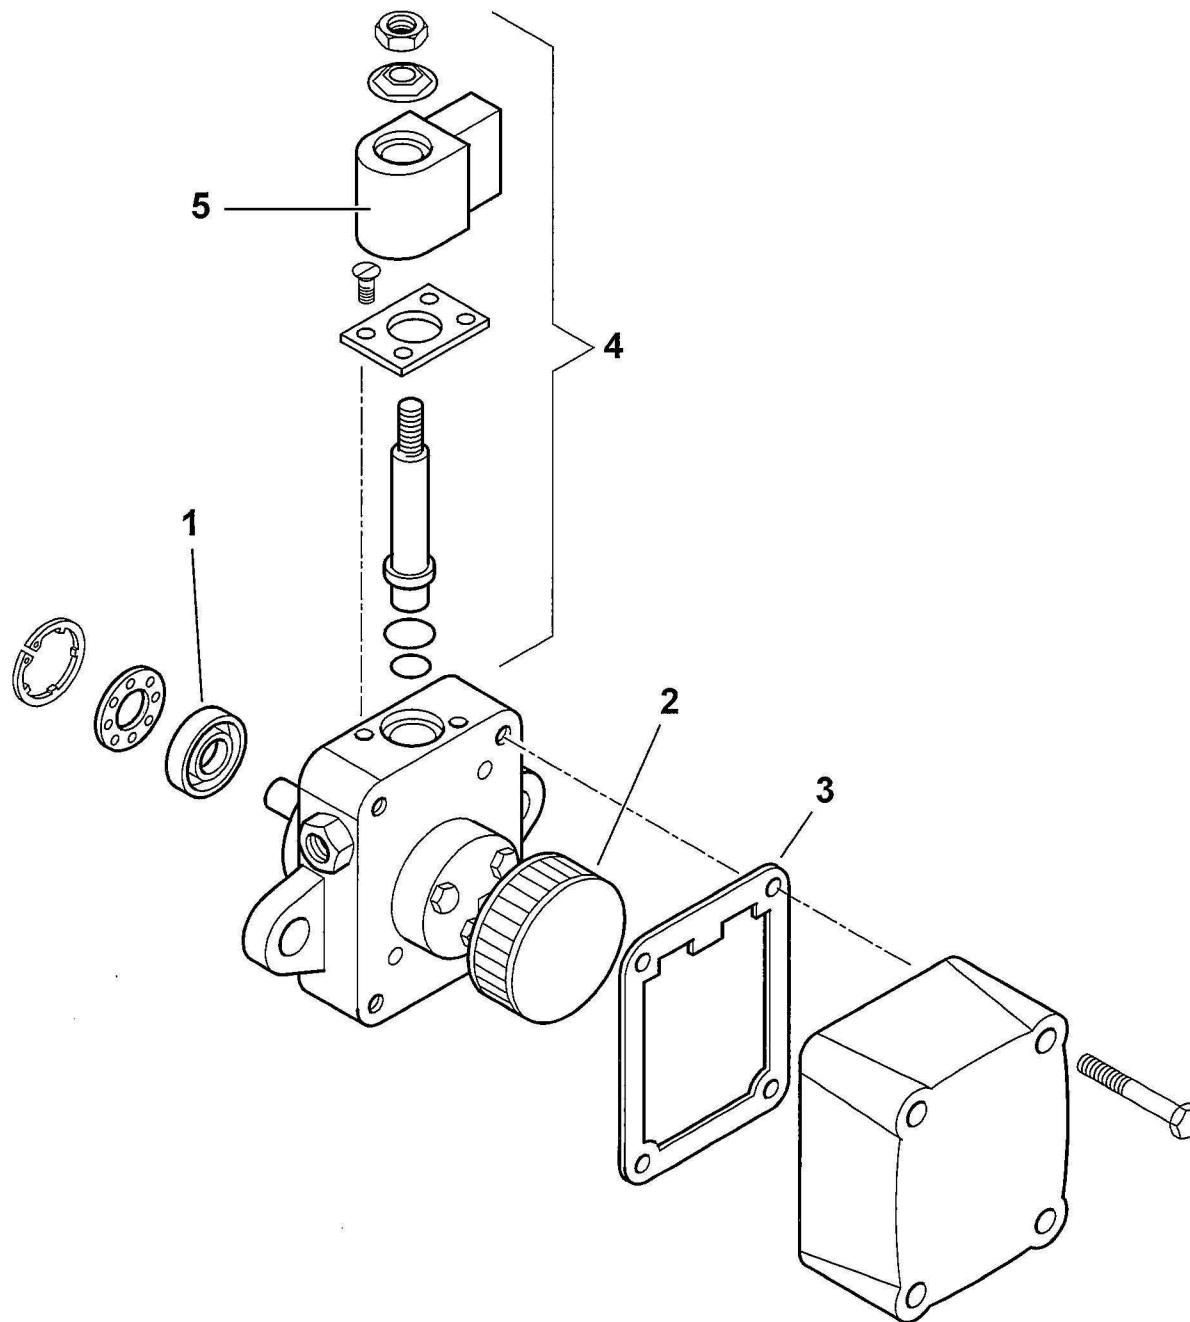

Поз	Артикул	Наименование	Примечание
1	95089	Сальник насоса	
2	0004050030	Фильтр насоса	
3	0004050049	Прокладка	
4	95115	Электромагнитный клапан	
5	95116	Соленоид насоса	

Поз	Артикул	Наименование	Примечание