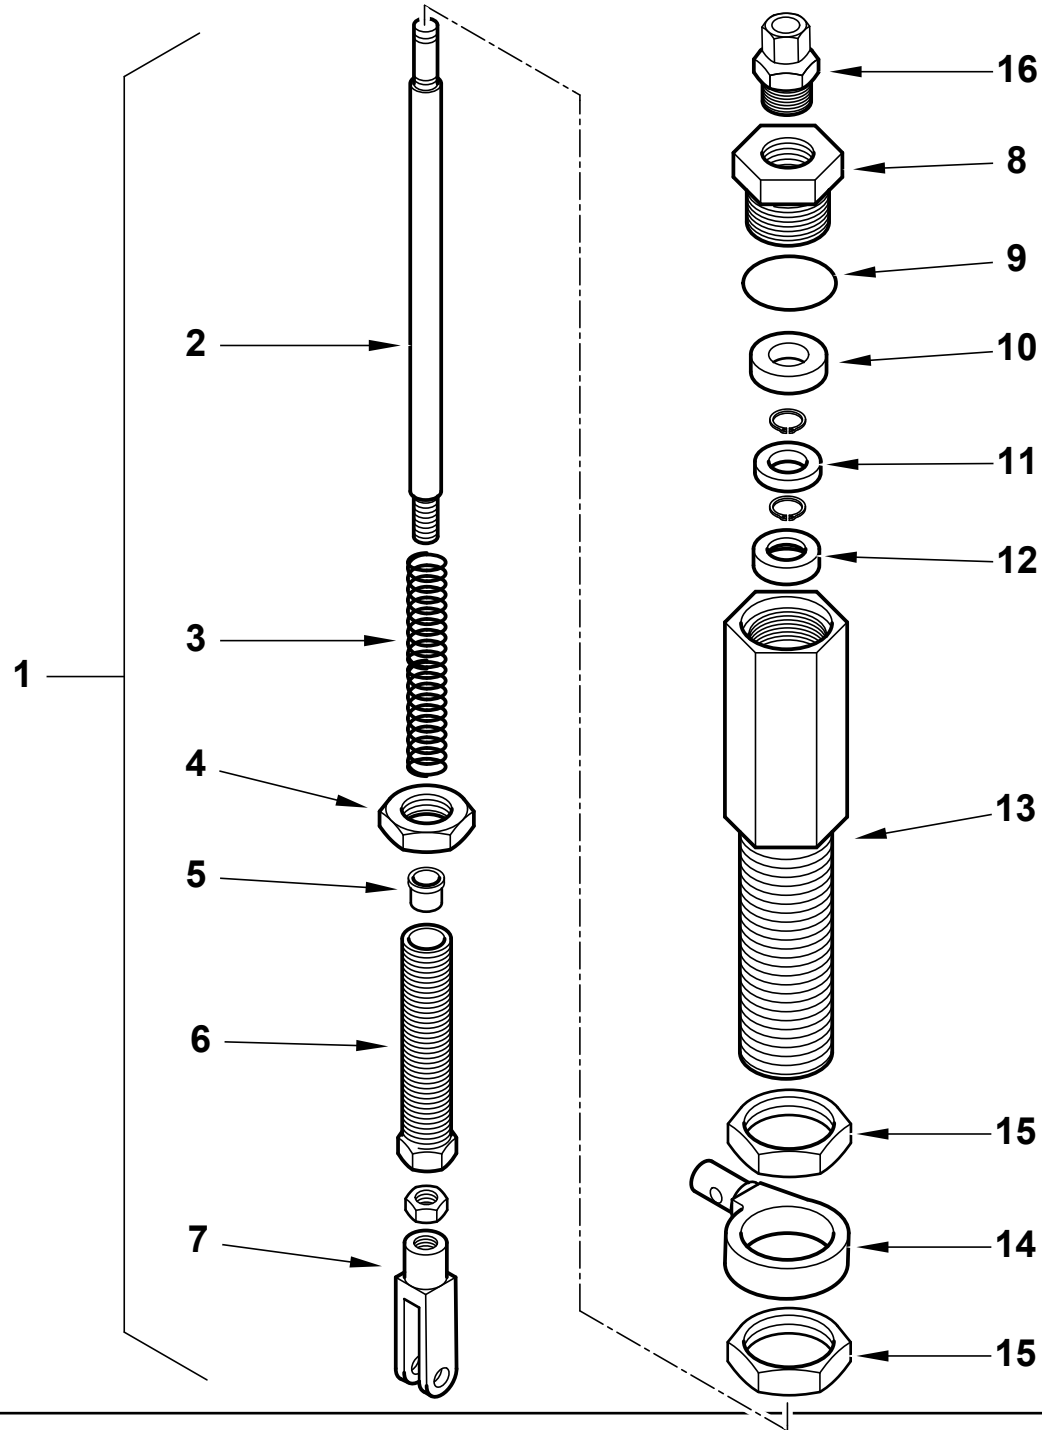

Поз	Артикул	Наименование	Примечание
1	0025020011	Гидравлический привод в сборе	
2	0025020013	Поршень	
3	0025020015	Пружина	
4	0025020022	Гайка	
5	0025020023	Втулка	
6	0025020016	Винт регулировочный	
7	0005170038	Вилка	
8	0025020017	Заглушка	

Поз	Артикул	Наименование	Примечание
9	0005180081	Сальник	
10	23093	Прокладка	
11	0025020024	Втулка	
12	0025020014	Тарелка	
13	0025020012	Корпус гидравлического привода	
14	0025020033	Проушина	
15	0025020018	Гайка	
16	0005150220	Зажимное соединение