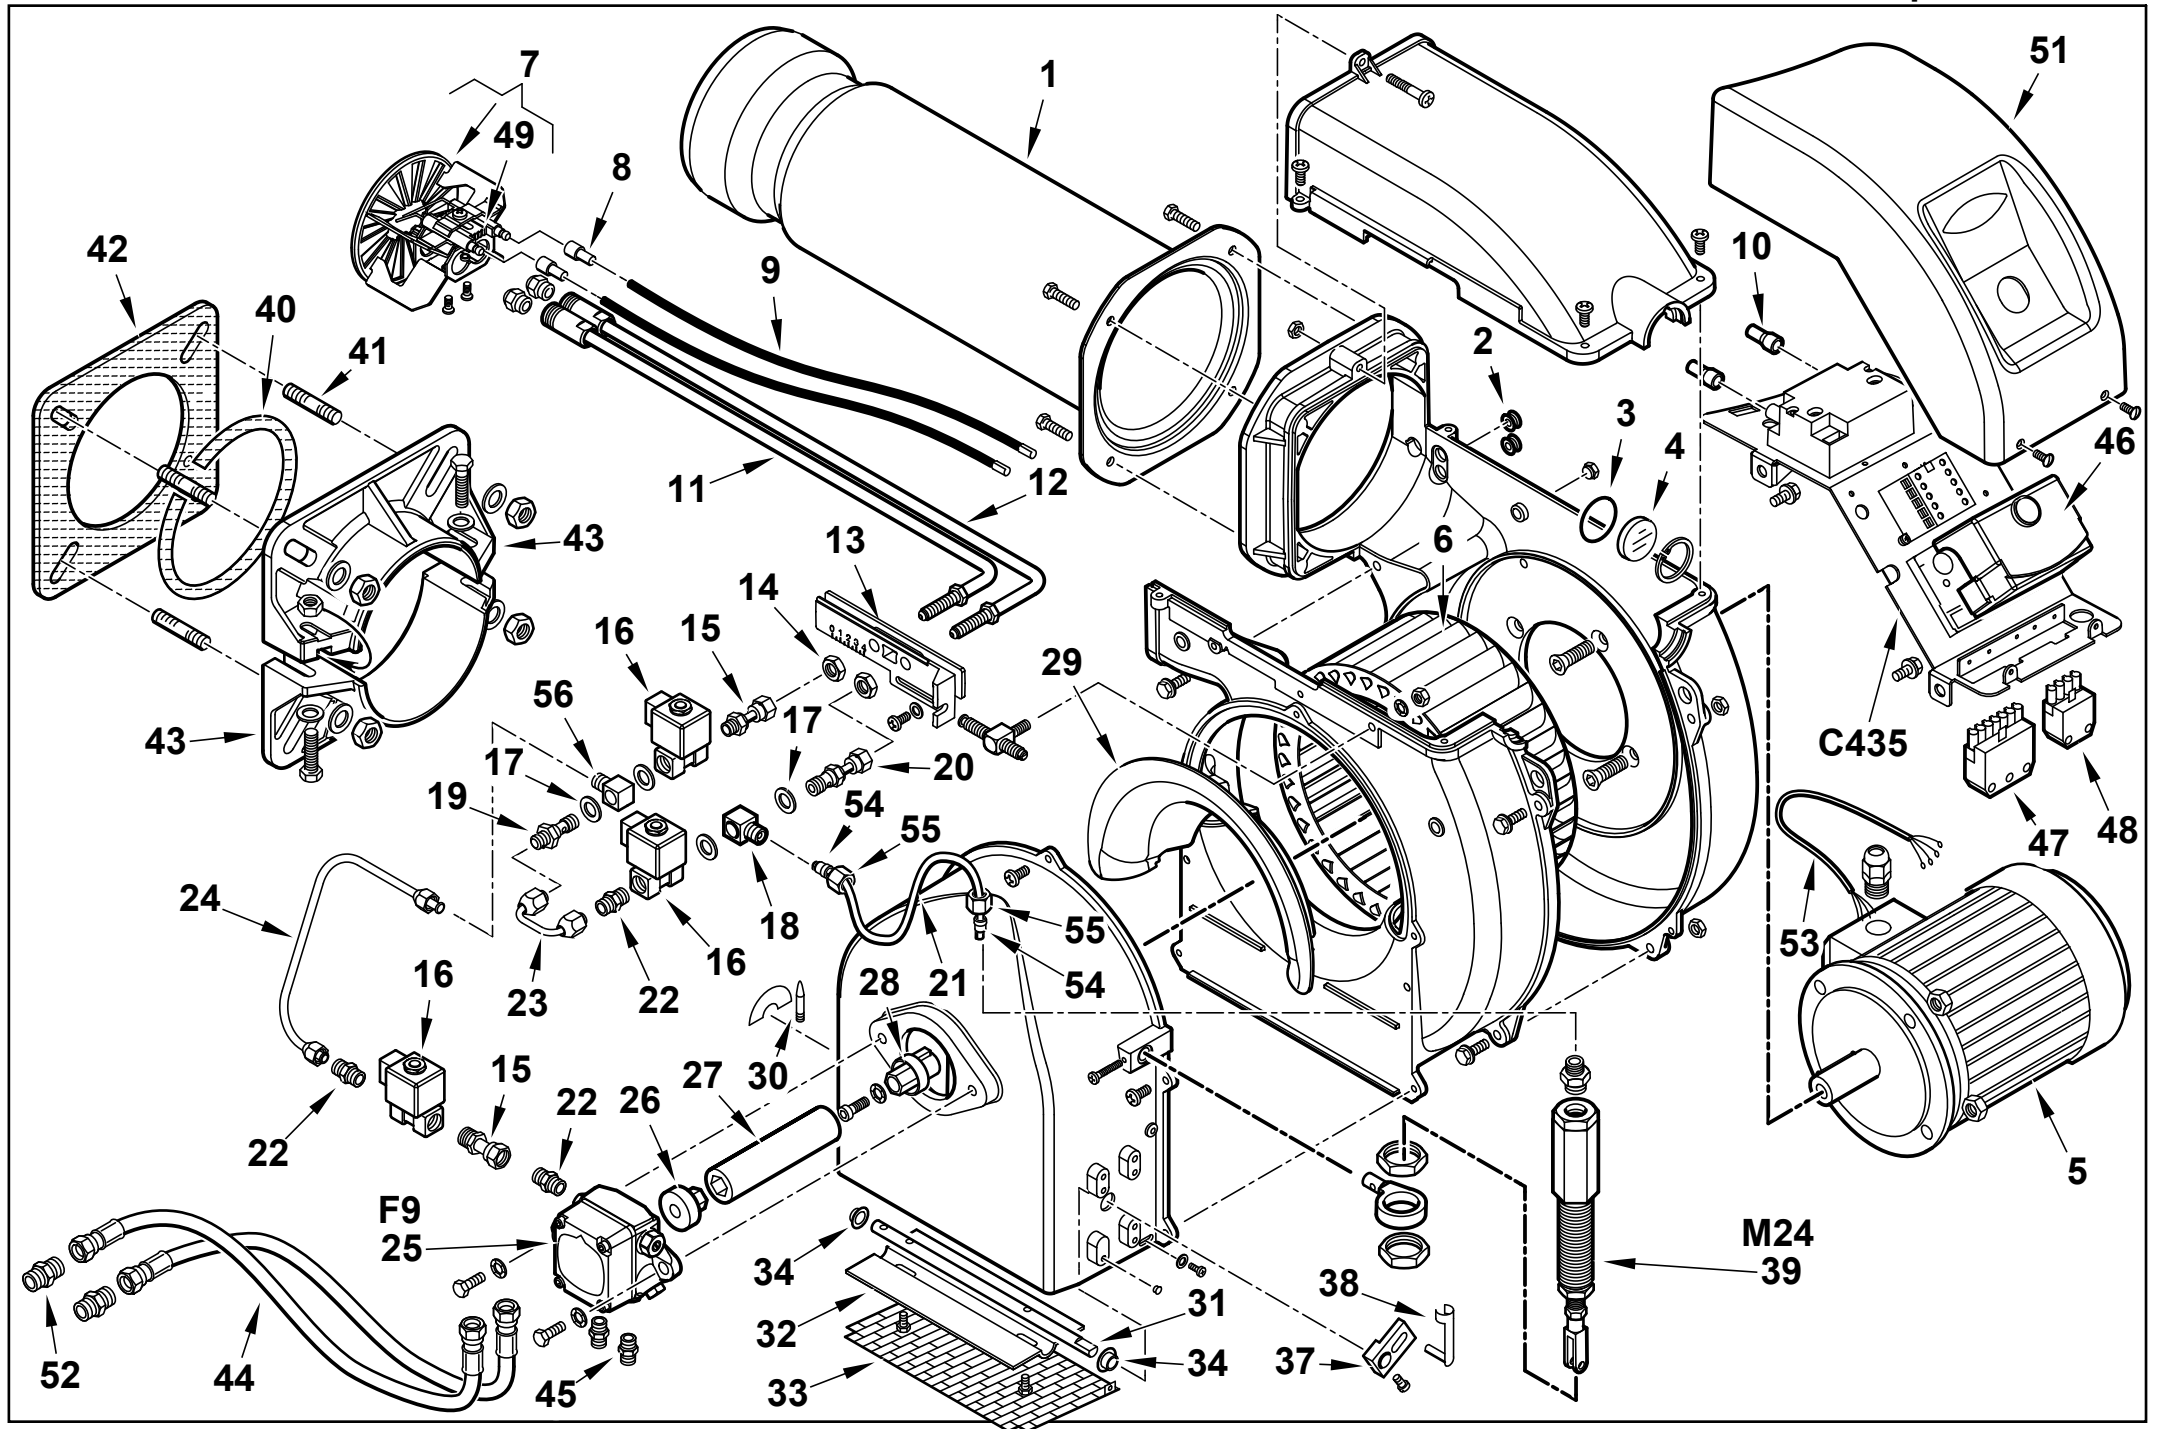

Поз	Артикул	Наименование	Примечание
1	0025010006	Головка горелки	
2	0005140236	Кабельный ввод	
3	23839	Сальник	
4	0020020030	Стекло	
5	0005010183	Мотор 0,65 кВт	
6	0025010023	Крыльчатка	
7	0025010037	Подпорная шайба	
8	0005060037	Наконечник	
9	0005020054	Кабель розжига	
10	0005140115	Изоляционный колпачок	
11	0025010008	Ствол форсунки	
12	0025010009	Ствол форсунки	
13	0025010015	Пластина регулировочная	
14	0006020143	Гайка	
15	29972	Соединительный узел	
16	31008	Электромагнитный клапан	
	95247	Соленоид клапана	
17	146	Шайба	
18	0025020026	Тройник	
19	14124	Ниппель	
20	49385	Соединительный узел	
21	0025020009	Трубка	
22	13778	Ниппель	
23	49384	Трубка	
24	0025010046	Трубка	
25	31200	Насос Suntec ANV77A	
26	3199	Втулка	

Поз	Артикул	Наименование	Примечание
27	0025010033	Муфта эластичная	
28	0025010032	Втулка	
29	0025010025	Дефлектор	
30	54200	Указатель	
31	0025010029	Вал	
32	0025010030	Воздушная заслонка	
33	0025010035	Решетка воздухозаборника	
34	54056	Втулка	
37	0025020034	Рычаг гидропривода	
38	0005170039	Ось	
39	0025020011	Гидравлический привод в сборе	
40	0024010031	Шнур	
41	17639	Шпилька	
42	0025010048	Прокладка	
43	8025010013	Полуфланец	
44	19302	Гибкий патрубок	
45	17663	Ниппель	
46	0005030112	Автомат горения LMO 44.255	
47	0005130051	Штекер	
48	0005130043	Штекер	
49	0025010040	Электрод	
51	0025010018	Крышка	
52	18138	Ниппель	
53	0005140529	Кабель	
54	0005150222	Кольцо	
55	0005150221	Гайка	
56	14123	Тройник