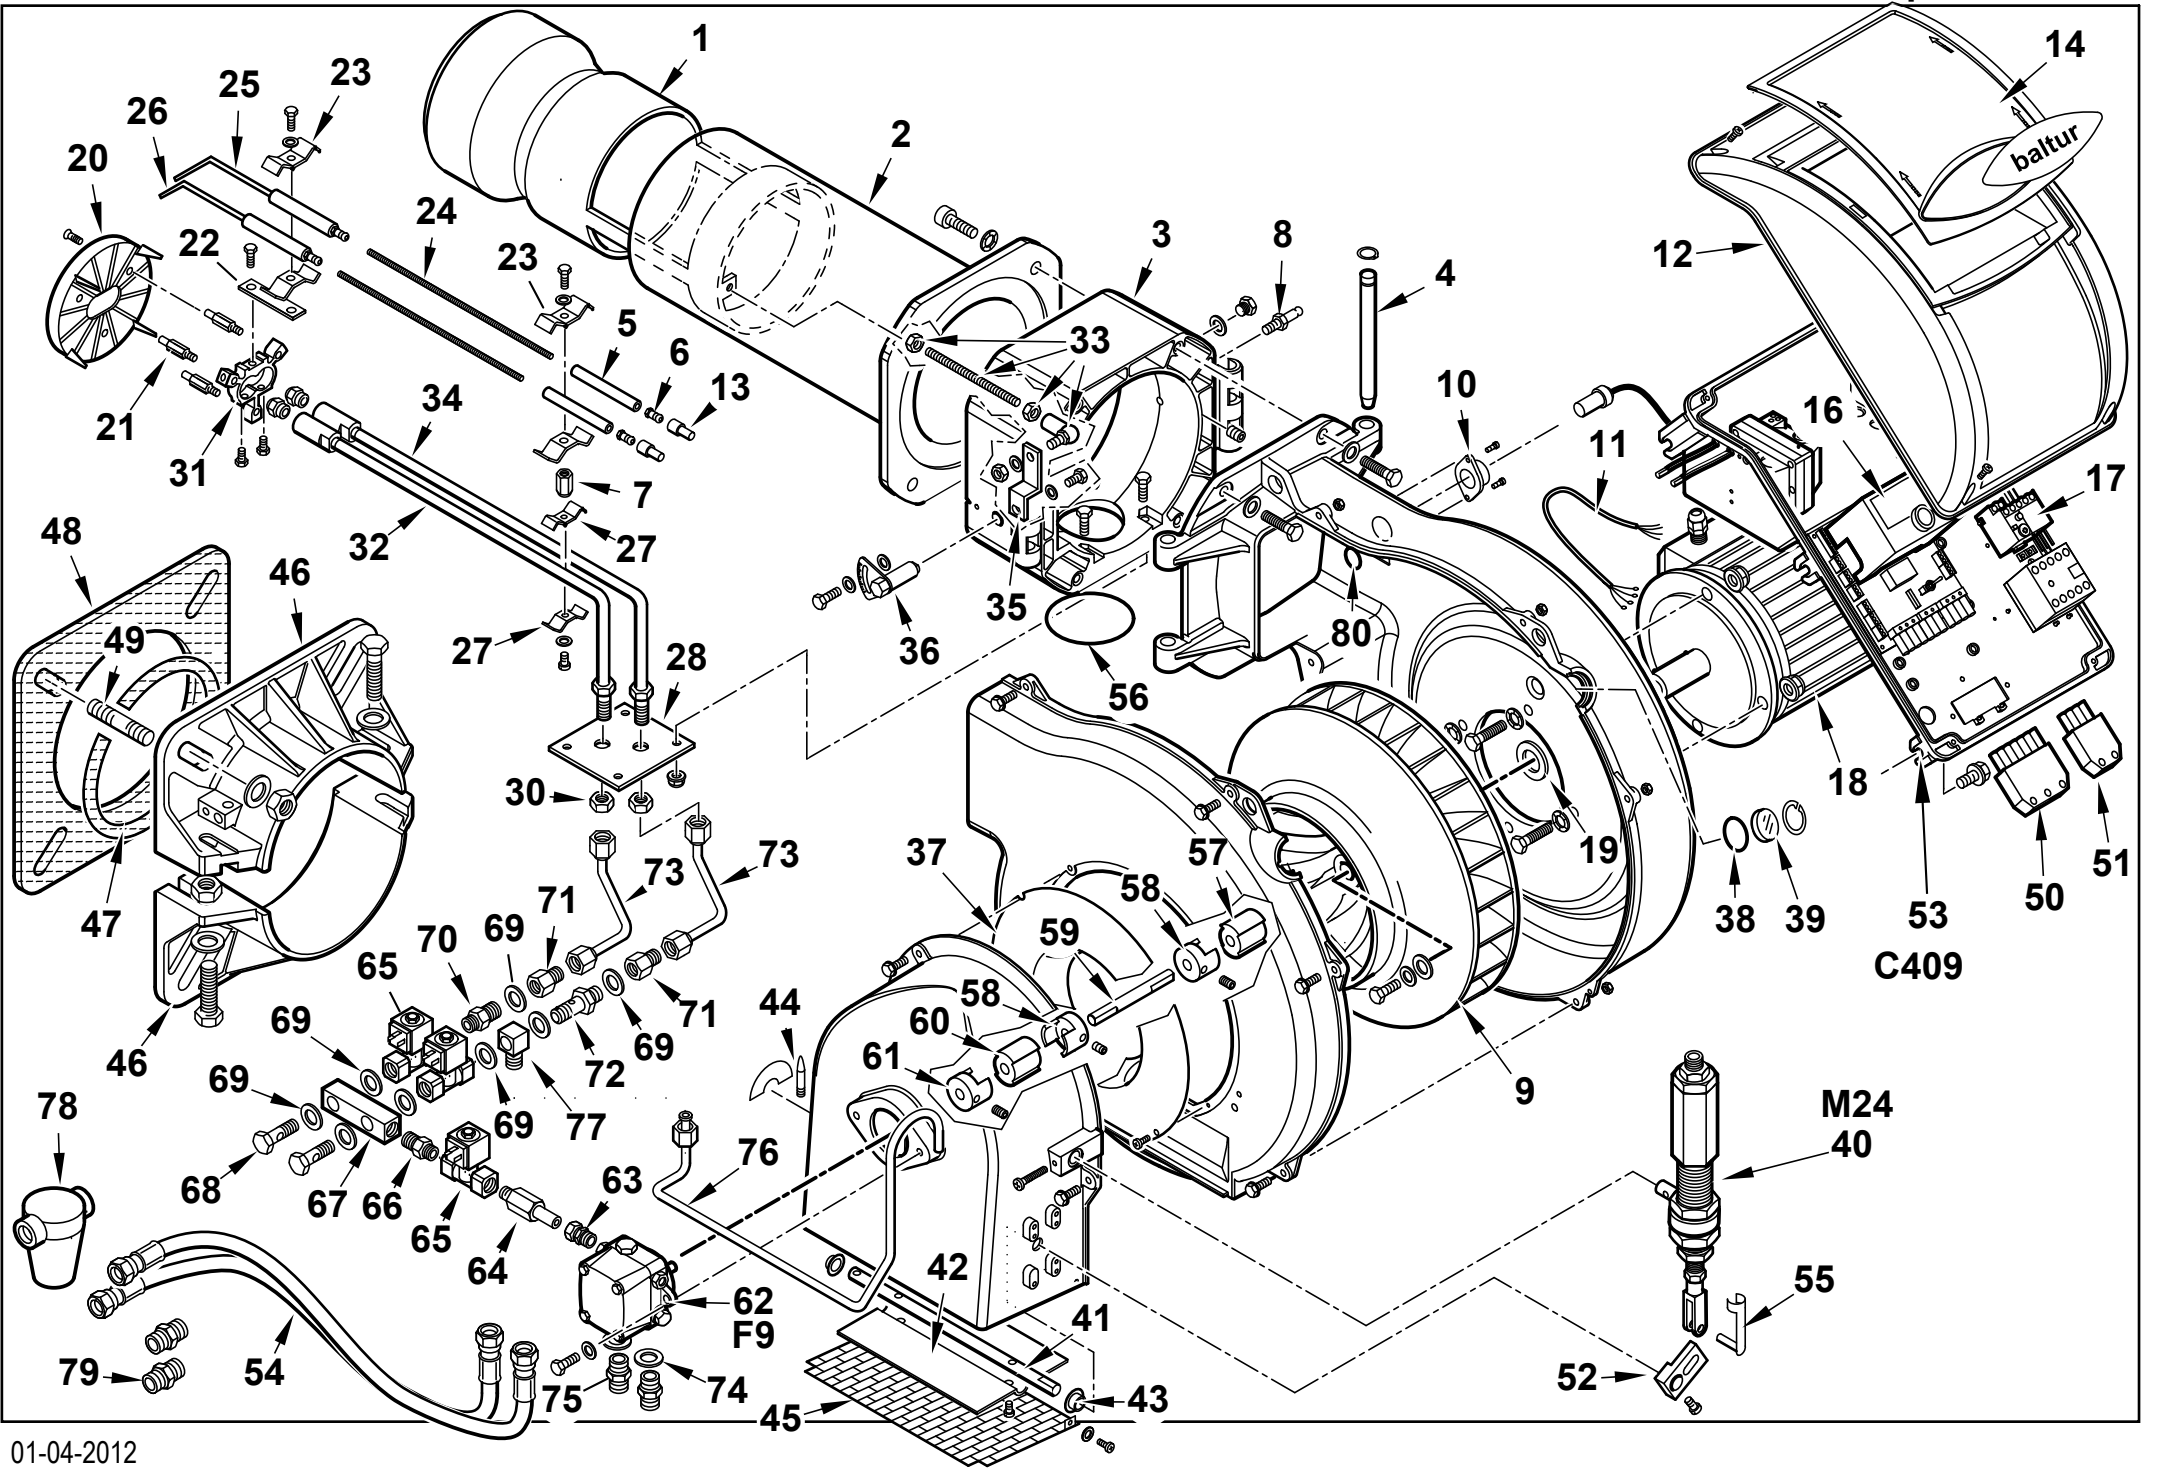

Поз	Артикул	Наименование	Примечание
1	0024060007	Пламенная головка	
2	0024060029	Головка горелки	
3	0024030003	Муфта соединительная	
4	0024010010	Палец	
5	23928	Изолятор	
6	53615	Штекер	
7	0024060023	Втулка	
8	31483	Штуцер давления	
9	0024020005	Крыльчатка	
10	18341	Держатель датчика	
11	0005140198	Кабель	
12	8024030011	Крышка	
13	0005060037	Наконечник	
14	0024030013	Крышка	
16	0005030112	Автомат горения LMO 44.255	
17	0005110122	Реле тепловое	
18	5449	Мотор 1,1 кВт	
19	28078	Втулка	
20	0024060030	Подпорная шайба	
21	49375	Шестигранник	
22	14171	Пластина	
23	27017	Скоба	
24	50525	Удлинитель электрода	
25	0024060032	Электрод	
26	0024060031	Электрод	
27	49472	Скоба	
28	0024060008	Пластина опорная	
30	4314	Гайка	
31	14168	Опора	
32	0024060003	Ствол форсунки	
33	0024060026	Тяга с шарниром	
34	0024060005	Ствол форсунки	
35	0024010009	Рычаг	
36	0024010008	Сектор	
37	0024010011	Сопло вентилятора	
38	23839	Сальник	
39	0020020030	Стекло	
40	0025020011	Гидравлический привод в сборе	
41	0024060009	Вал	
42	0024010012	Воздушная заслонка	

Поз	Артикул	Наименование	Примечание
43	54056	Втулка	
44	54200	Указатель	
45	0024010013	Решетка воздухозаборника	
46	0024060035	Полуфланец	
47	0024010031	Шнур	
48	0024010021	Прокладка	
49	17639	Шпилька	
50	0005130051	Штекер	
51	0005130043	Штекер	
52	0025020034	Рычаг гидропривода	
53	0024060020	Блок управления в сборе	
54	28074	Гибкий патрубок	
55	0005170039	Ось	
56	0005180077	Сальник	
57	0024060025	Муфта эластичная	
58	28894	Вилка	
59	28210	Вал	
60	16933	Муфта эластичная	
61	3766	Вилка	
62	31200	Насос Suntec ANV77A	
63	30987	Зажимное соединение	
64	0024060024	Штуцер	
65	0005080005	Электромагнитный клапан	
66	17066	Ниппель	
67	55063	Ниппель	
68	16051	Болт перфорированный	
69	146	Шайба	
70	13778	Ниппель	
71	0024060022	Ниппель	
72	14124	Ниппель	
73	0024060010	Трубка	
74	4987	Шайба	
75	17663	Ниппель	
76	0024060015	Трубка	
77	14123	Тройник	
	30768	Фильтр ж/т	
78	95046	Патрон фильтра	
	95100	Прокладка	
79	18138	Ниппель	
80	4976	Сальник