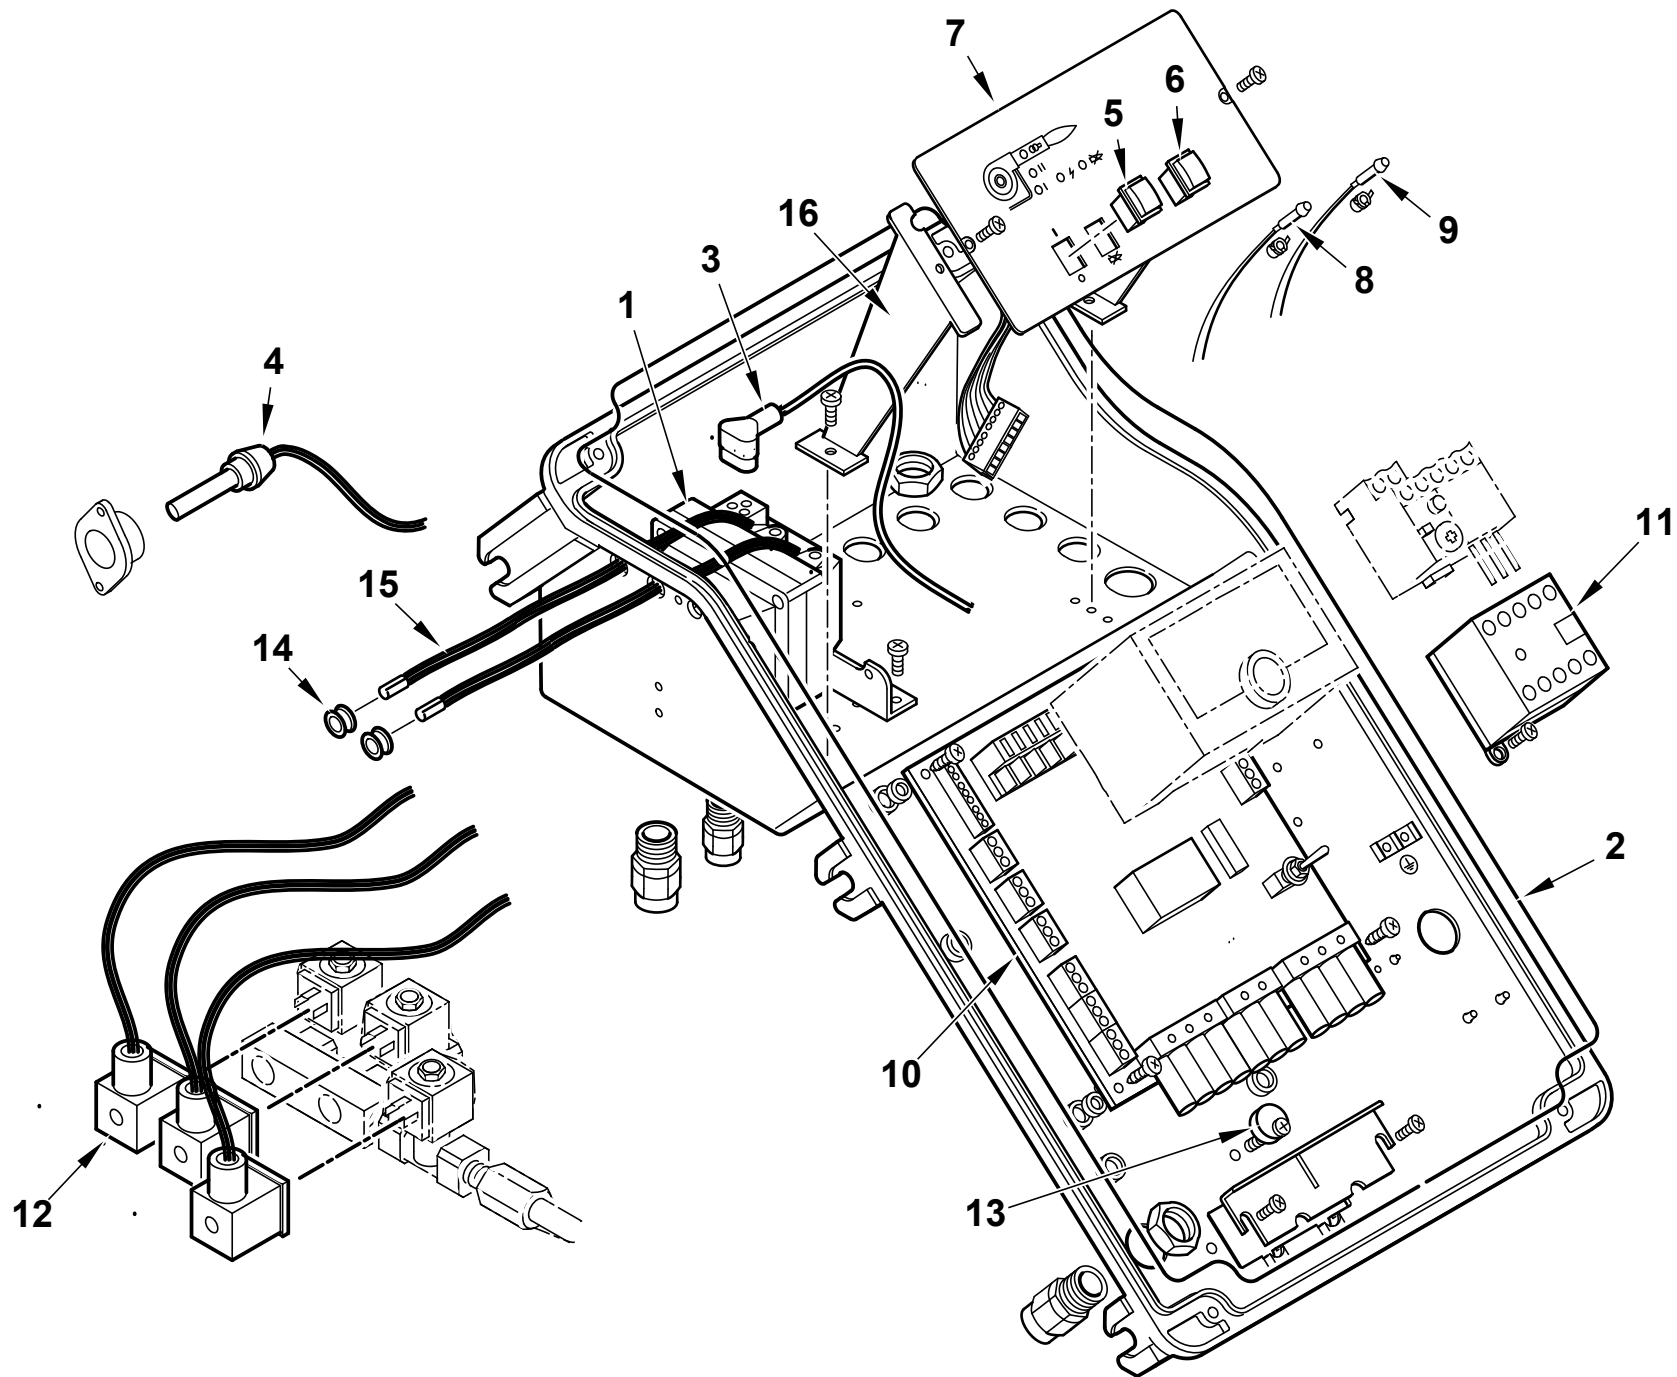

Поз	Артикул	Наименование	Примечание
1	0005020067	Трансформатор	
2	0024010018	Прокладка	
3	0005130089	Штекер	
4	31070	Фотодатчик Siemens QRB1B	
5	0005120134	Выключатель	
6	0005120135	Кнопка	
7	0024060002	Панель управления	
8	0005120132	Лампочка зеленая с кабелем	

Поз	Артикул	Наименование	Примечание
9	0005120133	Лампочка красная с кабелем	
10	0006120031	Монтажная плата	
11	0005110110	Пускатель	
12	0005130175	Штекер	
13	0024010019	Эксцентрик	
14	0005140236	Кабельный ввод	
15	0005020037	Кабель розжига	
16	0024030014	Суппорт