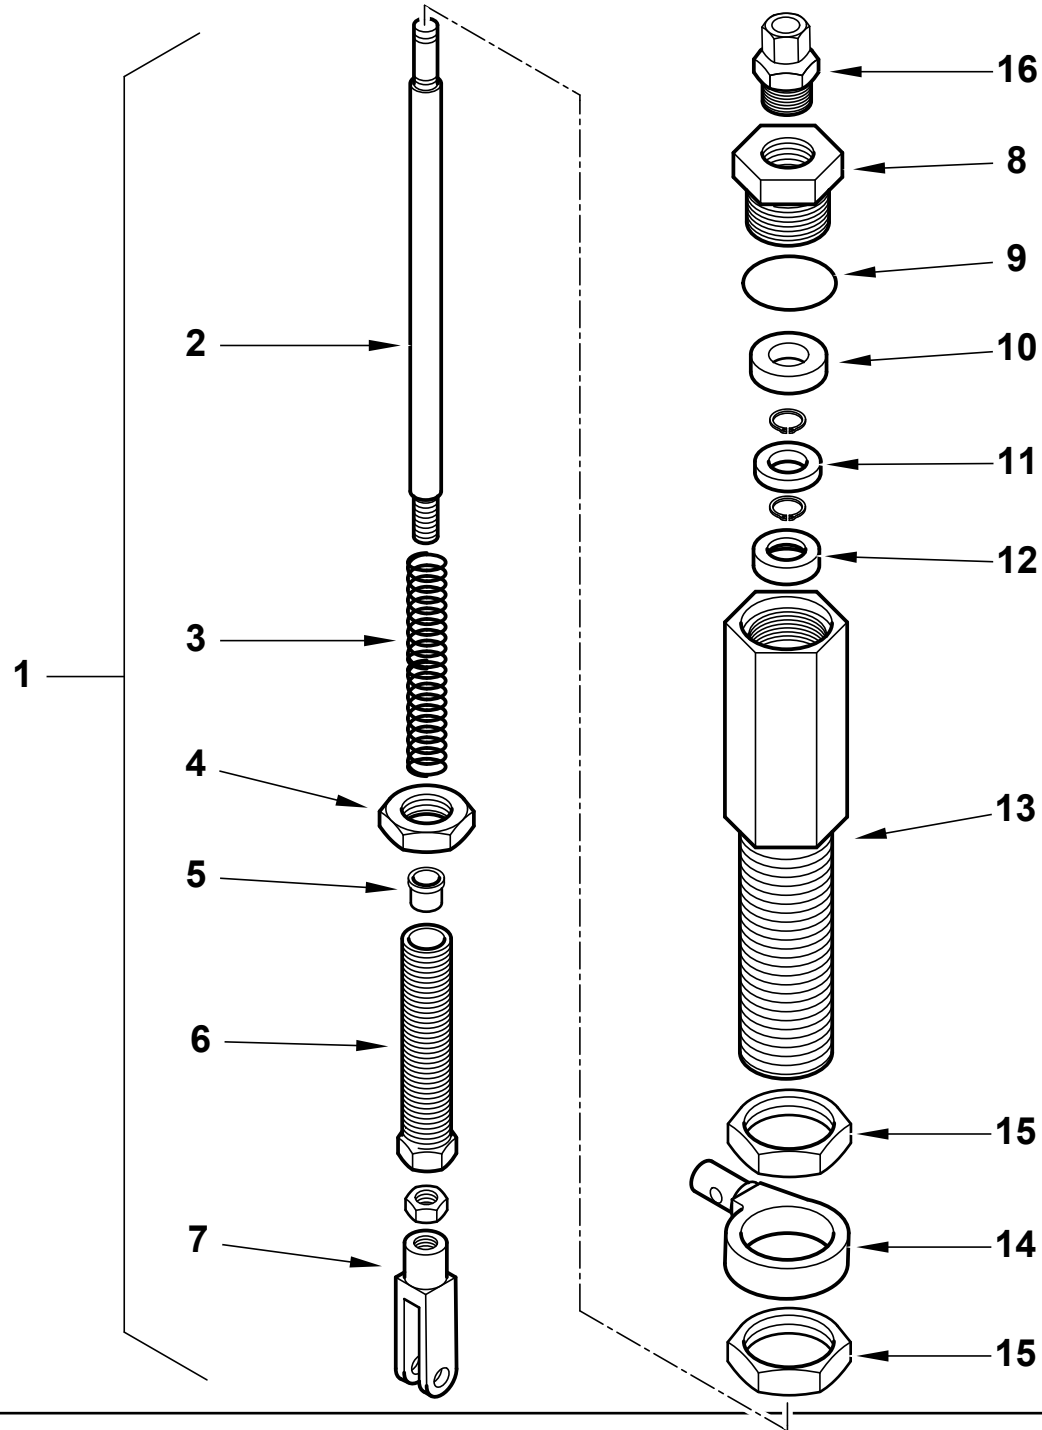

Поз	Артикул	Наименование	Примечание
1	0025020011	Гидравлический привод в сборе	
2	0025020013	Поршень	
3	0025020015	Пружина	
4	0025020022	Гайка	
5	0025020023	Втулка	
6	0025020016	Винт регулировочный	
7	0005170038	Вилка	
8	0025020017	Заглушка	

Поз	Артикул	Наименование	Примечание
9	0005180081	Сальник	
10	23093	Прокладка	
11	0025020024	Втулка	
12	0025020014	Тарелка	
13	0025020012	Корпус гидравлического привода	
14	0025020033	Проушина	
15	0025020018	Гайка	
16	0005150220	Зажимное соединение