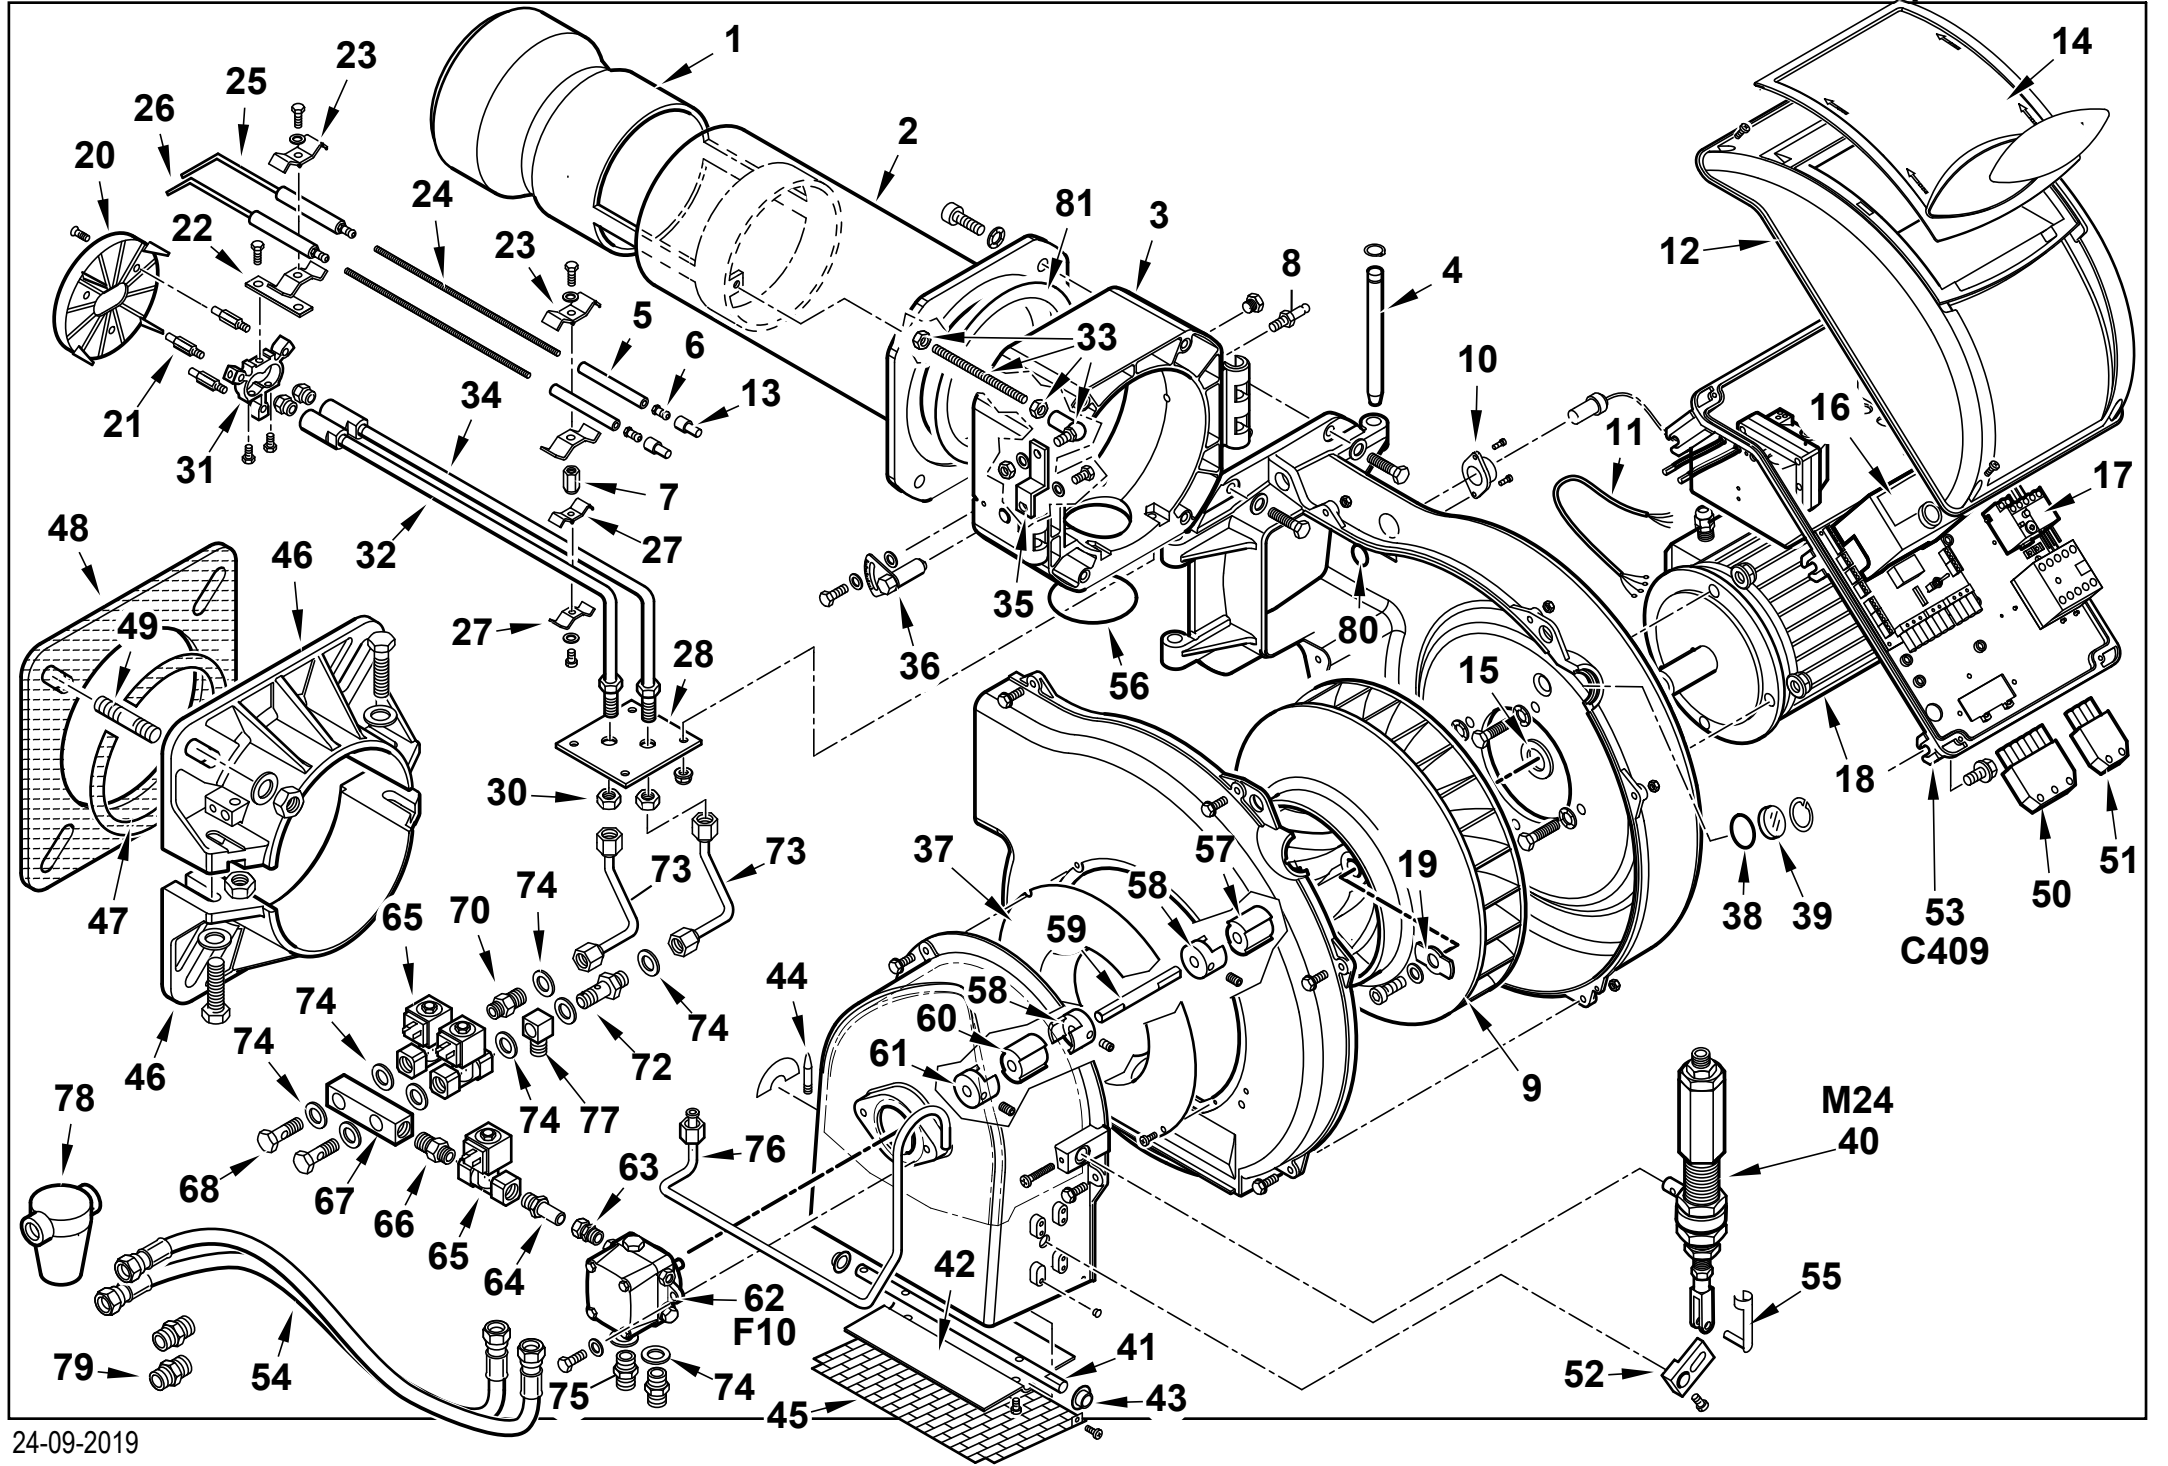

Поз	Артикул	Наименование	Примечание
1	0024090001	Пламенная головка	
2	0024080005	Головка горелки	
3	0024090004	Муфта соединительная	
4	0024010010	Палец	
5	23928	Изолятор	
6	53615	Штекер	
7	0024060023	Втулка	
8	31483	Штуцер давления	
9	0024050004	Крыльчатка	
10	18341	Держатель датчика	
11	0005140198	Кабель	
12	8024030011	Крышка	
13	0005060037	Наконечник	
14	0024030013	Крышка	
15	0024040038	Втулка	
16	0005030112	Автомат горения LMO 44.255	
17	0005110125	Реле тепловое	
18	0005010264	Мотор 3 кВт	
19	0024040014	Шайба	
20	0024090002	Подпорная шайба	
21	49375	Шестигранник	
22	14171	Пластина	
23	27017	Скоба	
24	50525	Удлинитель электрода	
25	0024060032	Электрод	
26	0024060031	Электрод	
27	49472	Скоба	
28	0024060008	Пластина опорная	
30	4314	Гайка	
31	14168	Опора	
32	0024080002	Ствол форсунки	
33	0024060026	Тяга с шарниром	
34	0024080003	Ствол форсунки	
35	0024010009	Рычаг	
36	0024010008	Сектор	
37	0024010011	Сопло вентилятора	
38	23839	Сальник	
39	0020020030	Стекло	
40	0025020011	Гидравлический привод в сборе	

Поз	Артикул	Наименование	Примечание
41	0024060009	Вал	
42	0024010012	Воздушная заслонка	
43	54056	Втулка	
44	54200	Указатель	
45	0024010013	Решетка воздухозаборника	
46	0024080006	Полуфланец	
47	0024040016	Шнур	
48	0024030018	Прокладка	
49	17639	Шпилька	
50	0005130051	Штекер	
51	0005130043	Штекер	
53	0024060020	Блок управления в сборе	
53	0024060036	Блок управления в сборе	
54	28074	Гибкий патрубок	
55	0005170039	Ось	
56	0005180077	Сальник	
57	0024060025	Муфта эластичная	
58	28894	Вилка	
59	16935	Вал	
60	16933	Муфта эластичная	
61	5941	Вилка	
62	30752	Насос Suntec AJV6	
63	30987	Зажимное соединение	
64	0024060019	Штуцер	
65	31169	Электромагнитный клапан	
66	0005150151	Ниппель	
67	56036	Коллектор	
68	39040	Болт перфорированный	
70	0024060017	Ниппель	
72	0024060018	Ниппель	
73	0024060010	Трубка	
74	4987	Шайба	
75	17663	Ниппель	
76	0024060015	Трубка	
77	0024060016	Тройник	
78	0005070635	Фильтр	
79	0005150106	Ниппель	
80	4976	Сальник	
81	0024020019	Прокладка