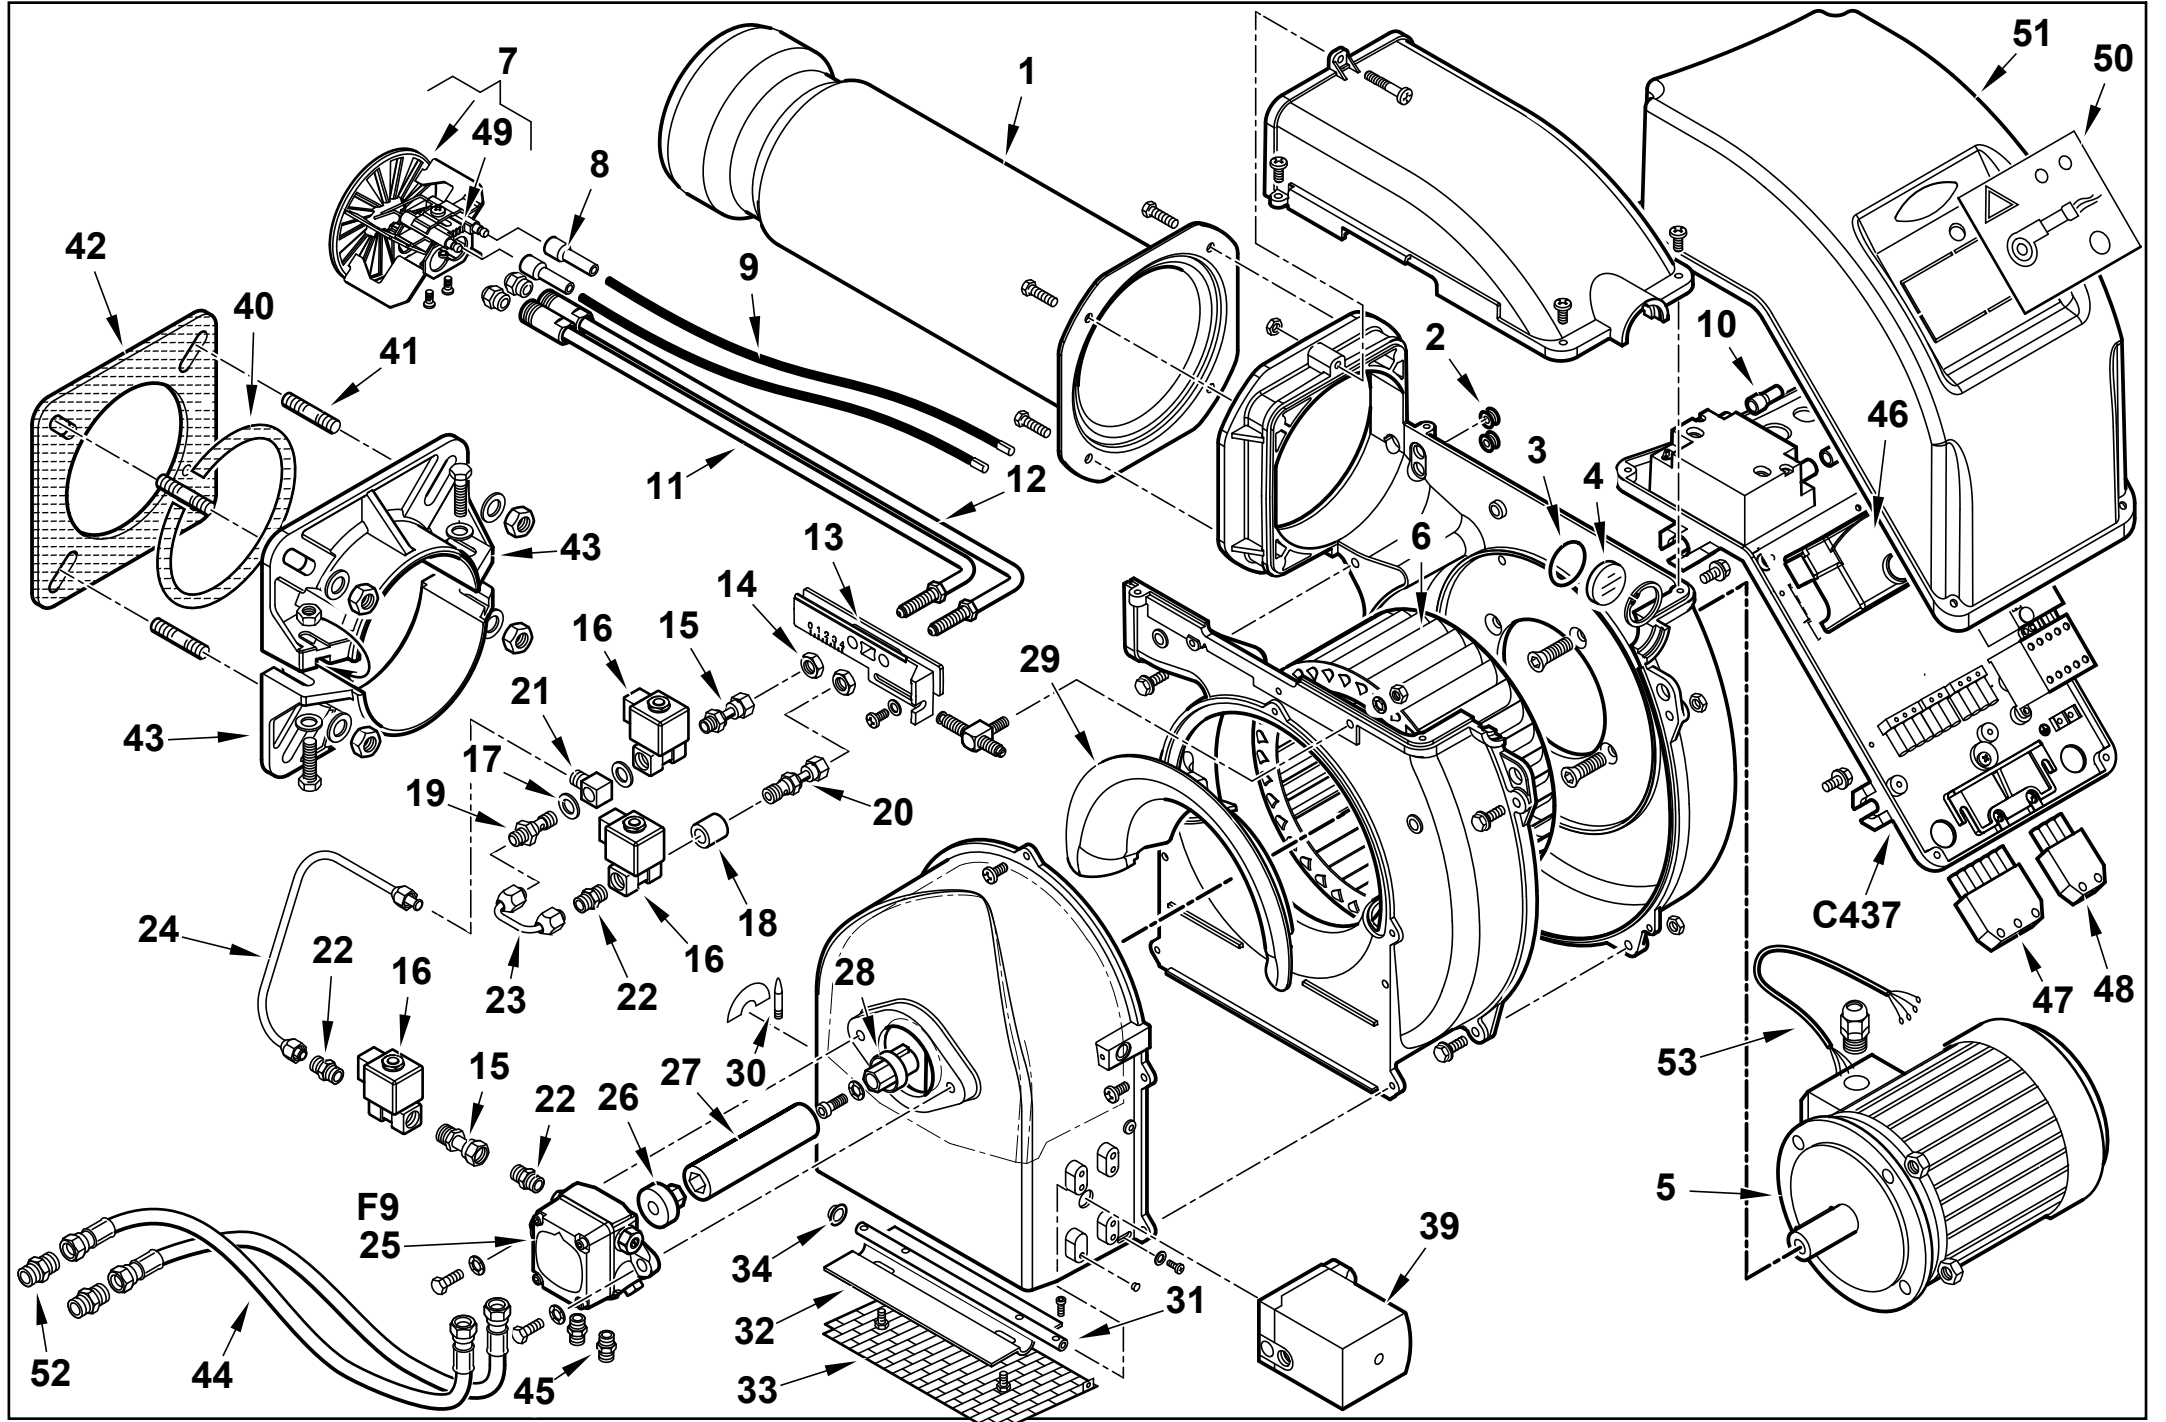

Поз	Артикул	Наименование	Примечание
1	0025010006	Головка горелки	
2	0005140236	Кабельный ввод	
3	23839	Сальник	
4	0020020030	Стекло	
5	0005010183	Мотор 0,65 кВт	
6	0025010023	Крыльчатка	
7	0025010037	Подпорная шайба	
8	0005060037	Наконечник	
9	0005020054	Кабель розжига	
10	0005140115	Изоляционный колпачок	
11	0025010008	Ствол форсунки	
12	0025010009	Ствол форсунки	
13	0025010015	Пластина регулировочная	
14	0006020143	Гайка	
15	29972	Соединительный узел	
16	31008	Электромагнитный клапан	
	95247	Соленоид клапана	
17	146	Шайба	
18	0024060034	Втулка	
19	14124	Ниппель	
20	49385	Соединительный узел	
21	14123	Тройник	
22	13778	Ниппель	
23	49384	Трубка	
24	0025010046	Трубка	

Поз	Артикул	Наименование	Примечание
25	31200	Насос Suntec ANV77A	
26	3199	Втулка	
27	0025010033	Муфта эластичная	
28	0025010032	Втулка	
29	0025010025	Дефлектор	
30	54200	Указатель	
31	0025010021	Вал	
32	0025010030	Воздушная заслонка	
33	0025010035	Решетка воздухозаборника	
34	54056	Втулка	
39	0005040111	Сервопривод Siemens SQN72	
40	0024010031	Шнур	
41	17639	Шпилька	
42	0025010048	Прокладка	
43	8025010013	Полуфланец	
44	19302	Гибкий патрубок	
45	17663	Ниппель	
46	0005030112	Автомат горения LMO 44.255	
47	0005130051	Штекер	
48	0005130043	Штекер	
49	0025010040	Электрод	
50	0025010047	Панель управления	
51	0025010027	Крышка	
52	18138	Ниппель	
53	0005140529	Кабель