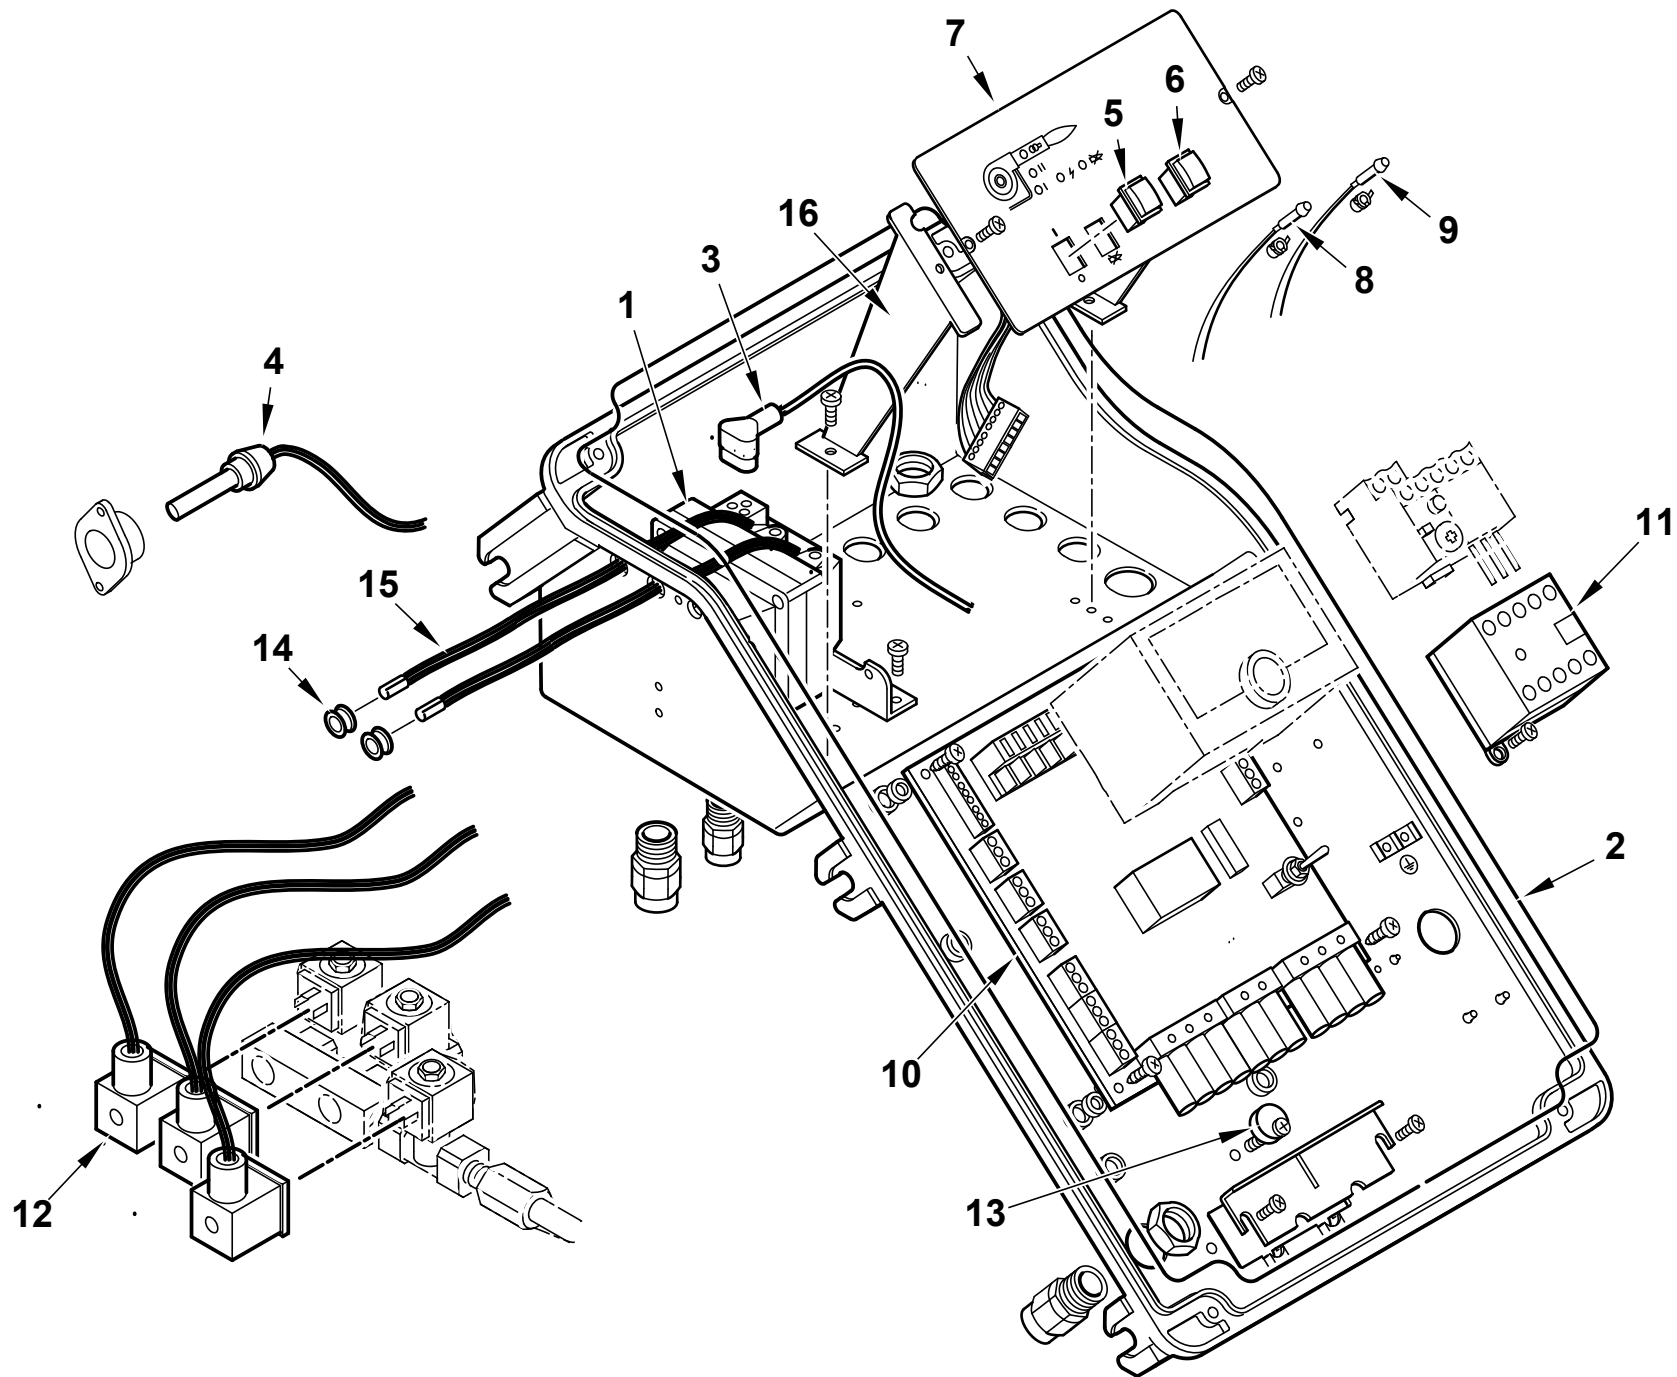

Поз	Артикул	Наименование	Примечание
1	0005020067	Трансформатор	
2	0024010018	Прокладка	
3	0005130089	Штекер	
4	31070	Фотодатчик QRB1B	
5	0005120134	Выключатель	
6	0005120135	Кнопка	
7	0024060002	Панель управления	
8	0005120132	Лампочка зеленая с кабелем	

Поз	Артикул	Наименование	Примечание
9	0005120133	Лампочка красная с кабелем	
10	0006120030	Монтажная плата	
11	0005110110	Пускатель	
12	0005130175	Штекер	
13	0024010019	Эксцентрик	
14	0005140236	Кабельный ввод	
15	0005020037	Кабель розжига	
16	0024030014	Суппорт