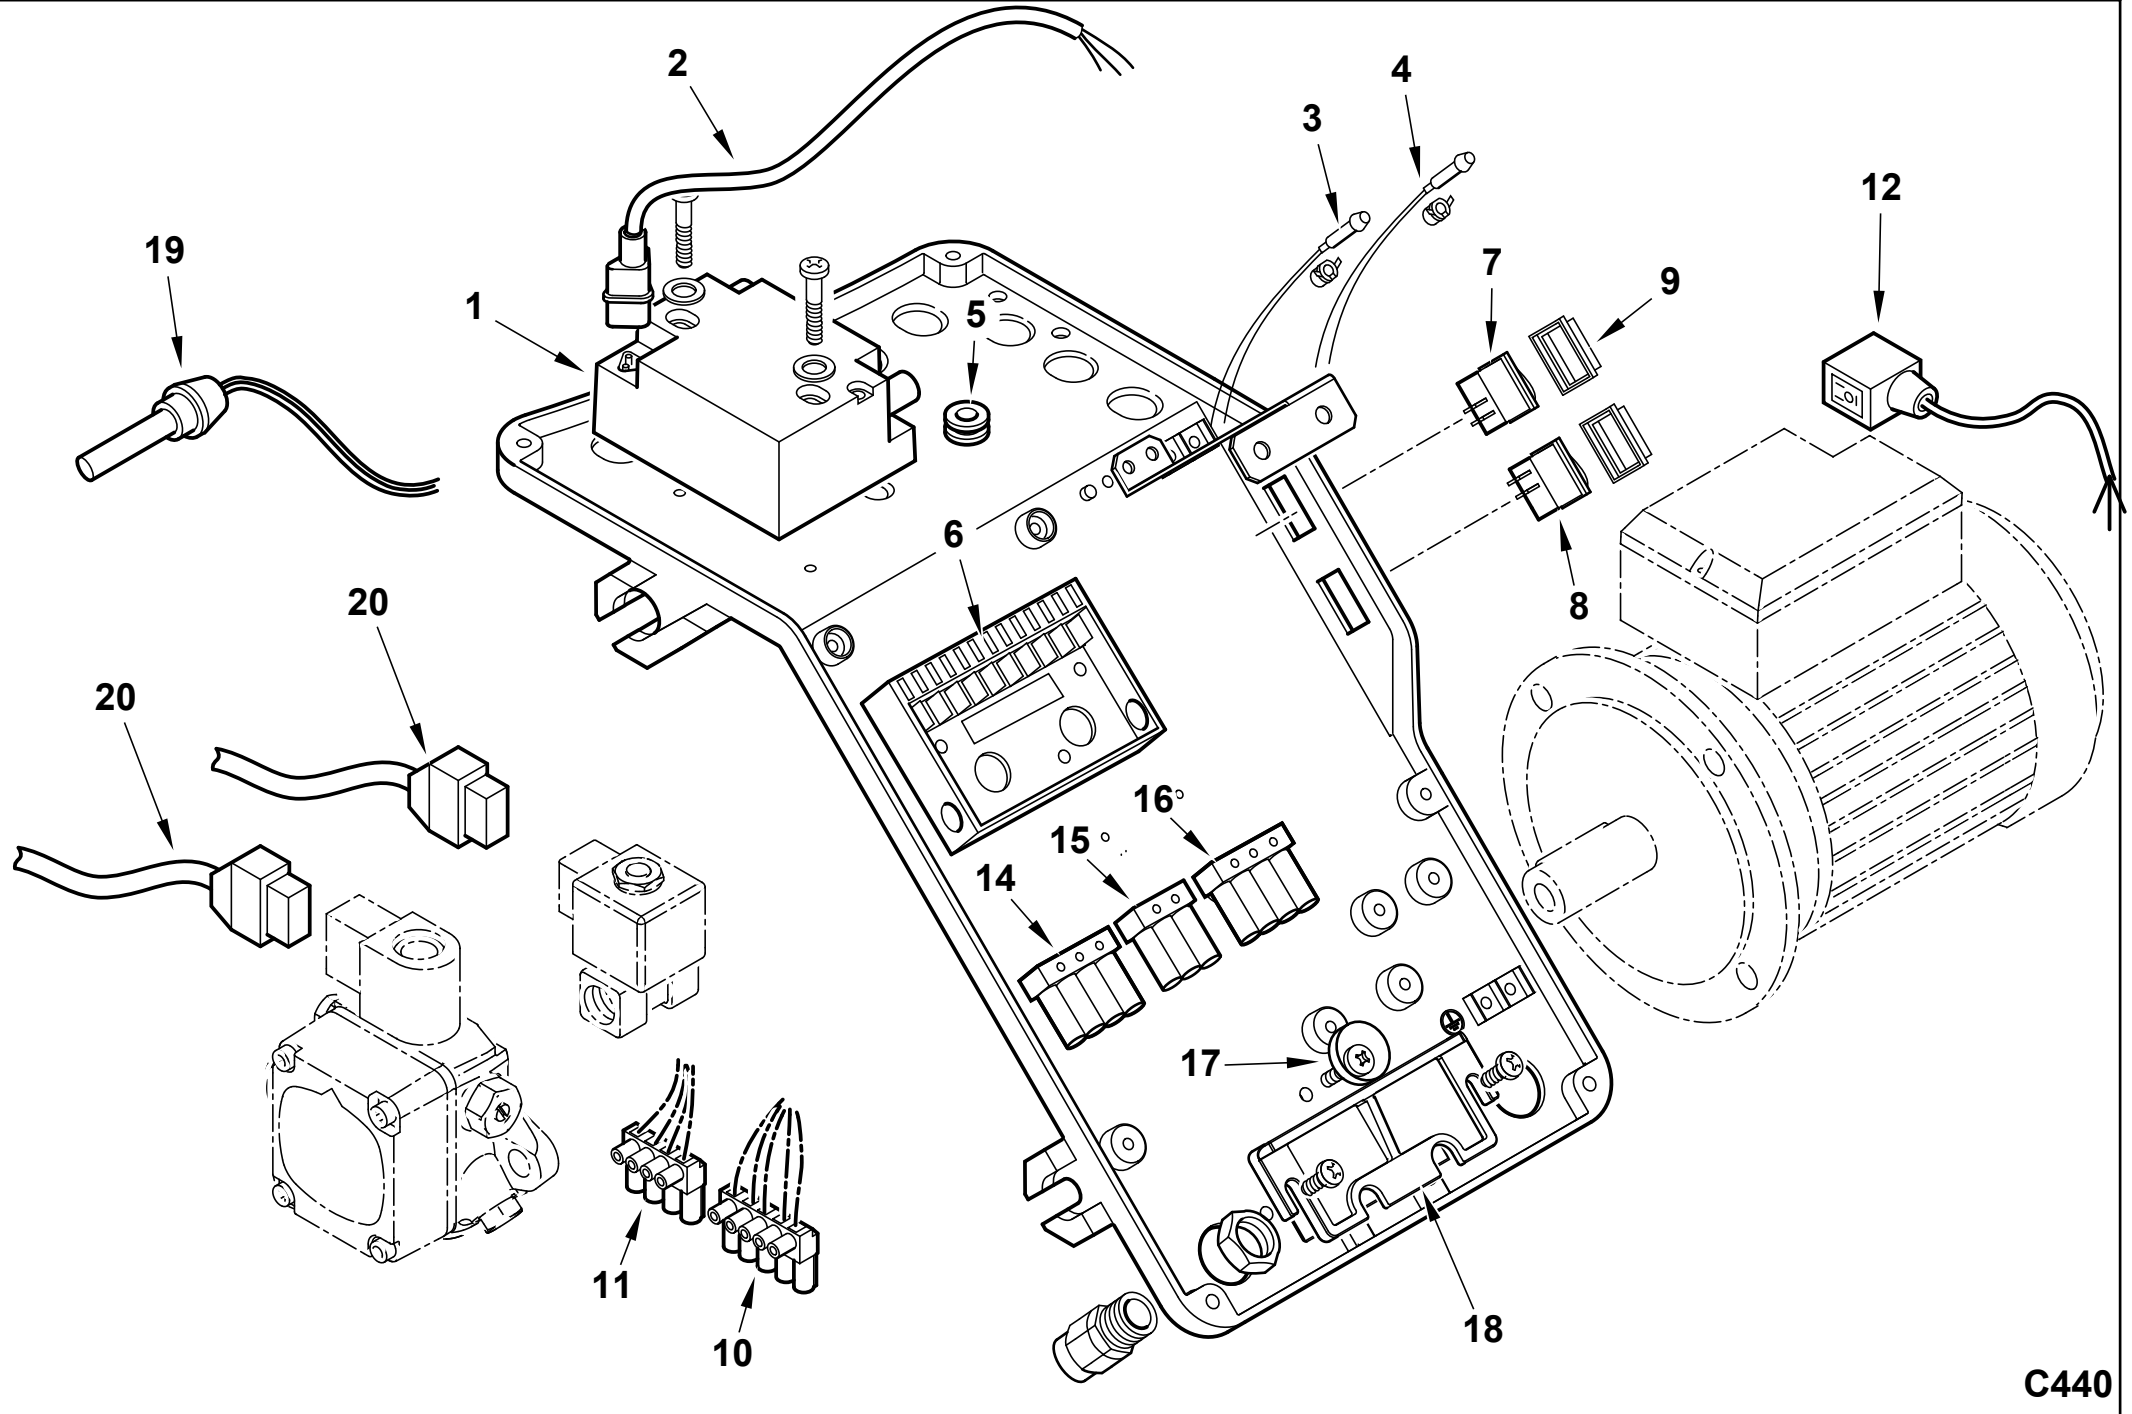

Поз	Артикул	Наименование	Примечание
1	0005020078	Трансформатор	
2	0005130111	Штекер	
3	0005120132	Лампочка зеленая с кабелем	
4	0005120133	Лампочка красная с кабелем	
5	0005140236	Кабельный ввод	
6	23527	Цоколь автомата	
7	0005120081	Выключатель	
8	0005120123	Кнопка	
9	0005120137	Защитный колпачок	
10	0005130178	Штекер	

Поз	Артикул	Наименование	Примечание
11	0005130179	Штекер	
12	0005130096	Штекер	
14	0005130019	Разъем	
15	0005130018	Разъем	
16	0005130023	Разъем	
17	0024010019	Эксцентрик	
18	0024030016	Пластина	
19	31069	Фотодатчик Siemens QRB1B	
20	0005130098	Штекер