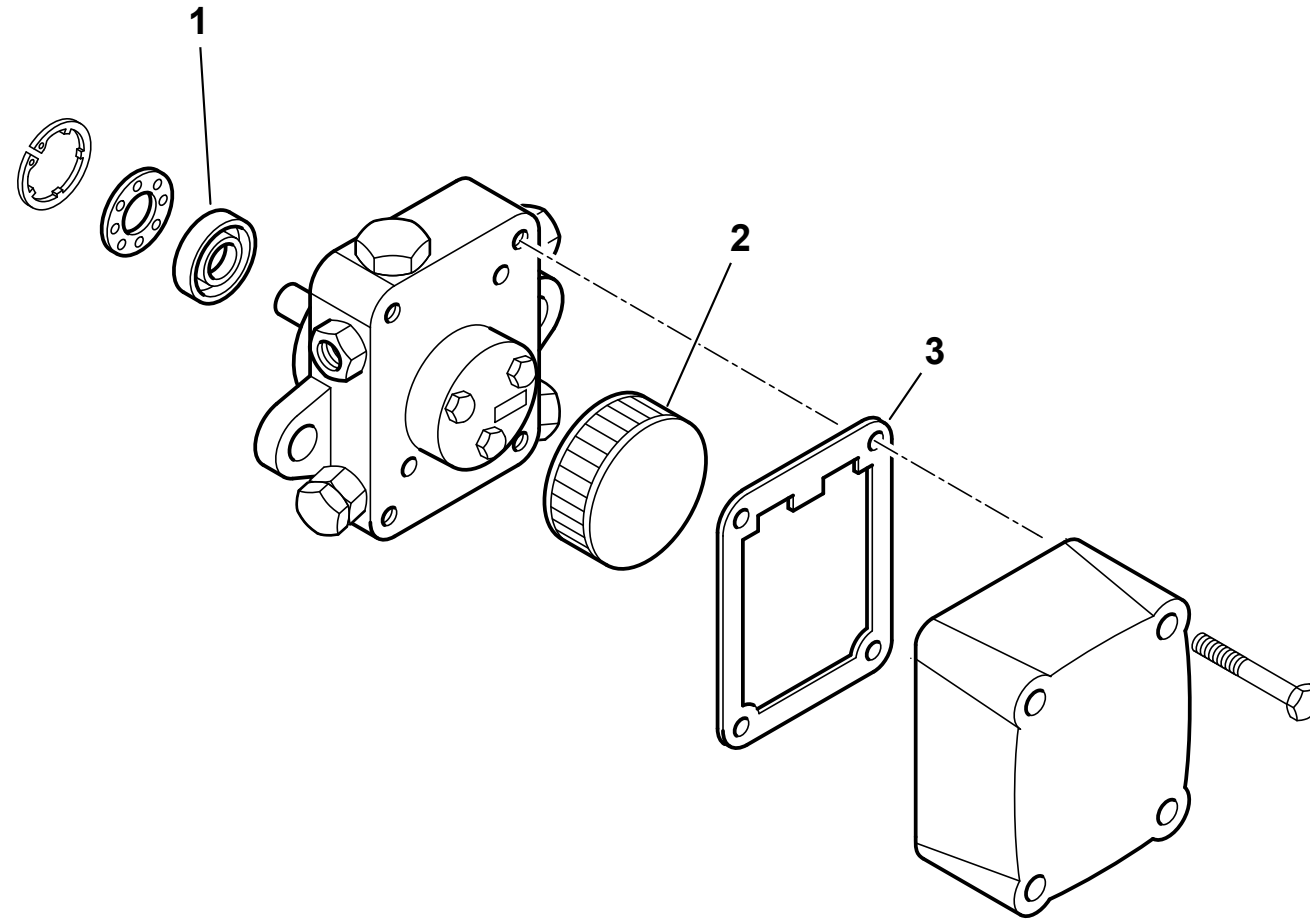

Поз	Артикул	Наименование	Примечание
1	95374	Сальник насоса	
2	95021	Фильтр насоса	
3	95294	Прокладка	

Поз	Артикул	Наименование	Примечание