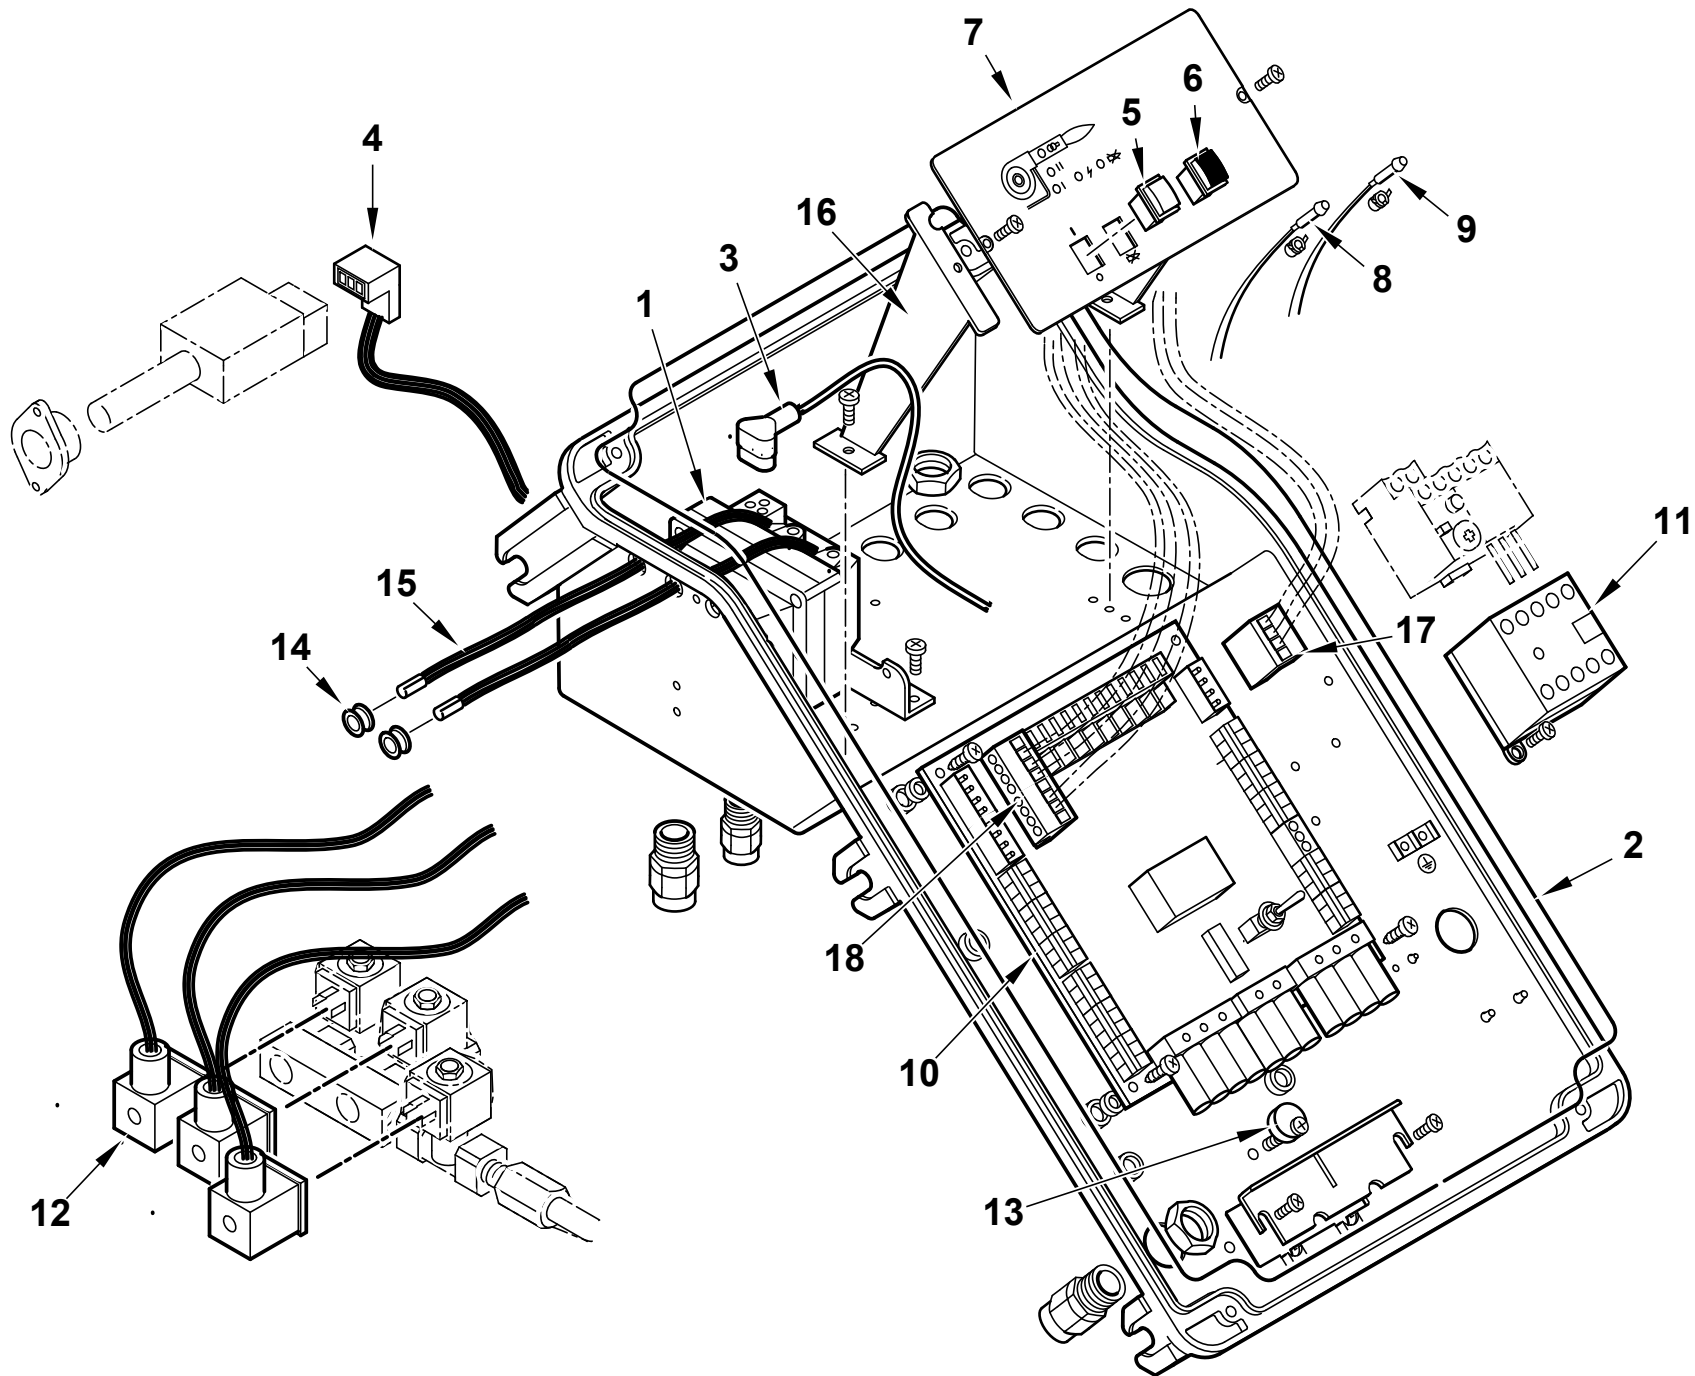

Поз	Артикул	Наименование	Примечание
1	0005020067	Трансформатор	
2	0024010018	Прокладка	
3	0005130089	Штекер	
4	0005130066	Штекер	
5	0005120134	Выключатель	
6	0005120135	Кнопка	
7	0024060002	Панель управления	
8	0005120132	Лампочка зеленая с кабелем	
9	0005120133	Лампочка красная с кабелем	

Поз	Артикул	Наименование	Примечание
10	0006120030	Монтажная плата	
11	0005110051	Пускатель	
12	0005130175	Штекер	
13	0024010019	Эксцентрик	
14	0005140236	Кабельный ввод	
15	0005020037	Кабель розжига	
16	0024030014	Суппорт	
17	0005130171	Штекер	
18	0005130172	Штекер