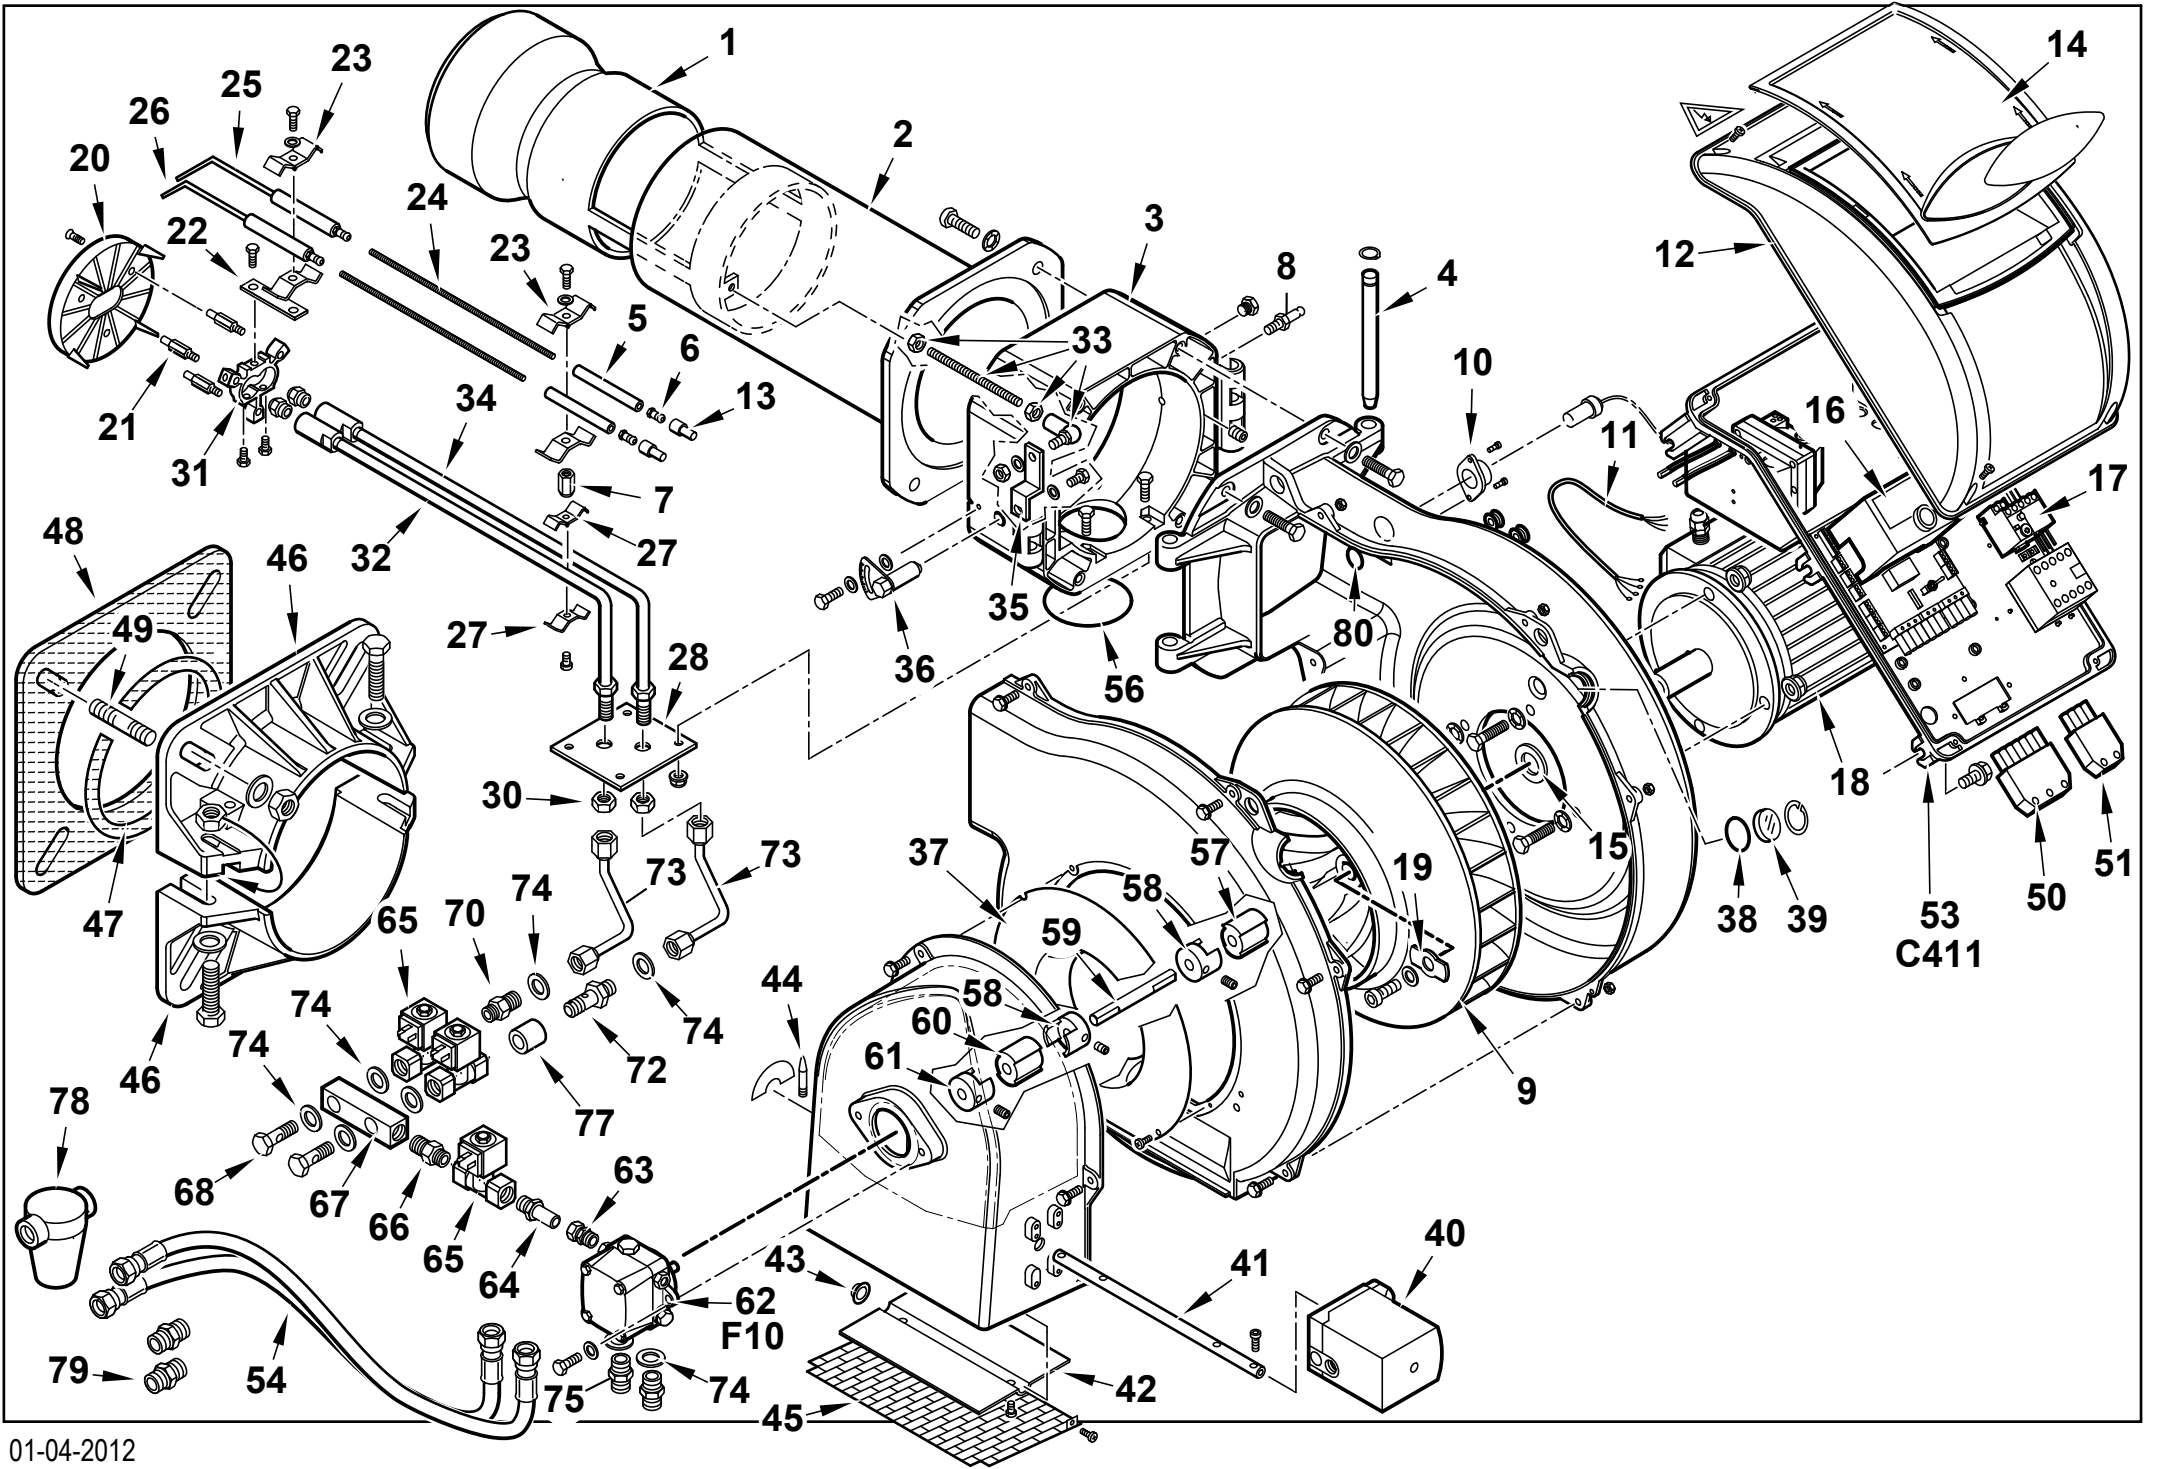

Поз	Артикул	Наименование	Примечание
1	0024080004	Пламенная головка	
2	0024080005	Головка горелки	
3	0024030003	Муфта соединительная	
4	0024010010	Палец	
5	23928	Изолятор	
6	53615	Штекер	
7	0024060023	Втулка	
8	31483	Штуцер давления	
9	0024040002	Крыльчатка	
10	18341	Держатель датчика	
11	0005140198	Кабель	
12	8024030011	Крышка	
13	0005060037	Наконечник	
14	0024030013	Крышка	
15	0024040038	Втулка	
16	0005030112	Автомат горения LMO 44.255	
17	0005110124	Реле тепловое	
18	30103	Мотор 2,2 кВт	
19	0024040014	Шайба	
20	0024080001	Подпорная шайба	
21	49375	Шестигранник	
22	14171	Пластина	
23	27017	Скоба	
24	50525	Удлинитель электрода	
25	0024060032	Электрод	
26	0024060031	Электрод	
27	49472	Скоба	
28	0024060008	Пластина опорная	
30	4314	Гайка	
31	14168	Опора	
32	0024080002	Ствол форсунки	
33	0024060026	Тяга с шарниром	
34	0024080003	Ствол форсунки	
35	0024010009	Рычаг	
36	0024010008	Сектор	
37	0024010011	Сопло вентилятора	
38	23839	Сальник	
39	0020020030	Стекло	

Поз	Артикул	Наименование	Примечание
40	0005040111	Сервопривод Siemens SQN72	
41	0024030024	Вал	
42	0024010012	Воздушная заслонка	
43	54056	Втулка	
44	54200	Указатель	
45	0024010013	Решетка воздухозаборника	
46	0024080006	Полуфланец	
47	0024040016	Шнур	
48	0024030018	Прокладка	
49	17639	Шпилька	
50	0005130051	Штекер	
51	0005130043	Штекер	
53	0024060036	Блок управления в сборе	
54	28074	Гибкий патрубок	
56	0005180077	Сальник	
57	0024060025	Муфта эластичная	
58	28894	Вилка	
59	16935	Вал	
60	16933	Муфта эластичная	
61	5941	Вилка	
62	30752	Насос Suntec AJV6	
63	30987	Зажимное соединение	
64	0024060019	Штуцер	
65	31169	Электромагнитный клапан	
66	0005150151	Ниппель	
67	56036	Коллектор	
68	39040	Болт перфорированный	
70	0024060017	Ниппель	
72	0024060018	Ниппель	
73	0024060010	Трубка	
74	4987	Шайба	
75	17663	Ниппель	
77	0024080007	Втулка	
	30768	Фильтр ж/т	
78	95046	Патрон фильтра	
	95100	Прокладка	
79	18138	Ниппель	
80	4976	Сальник