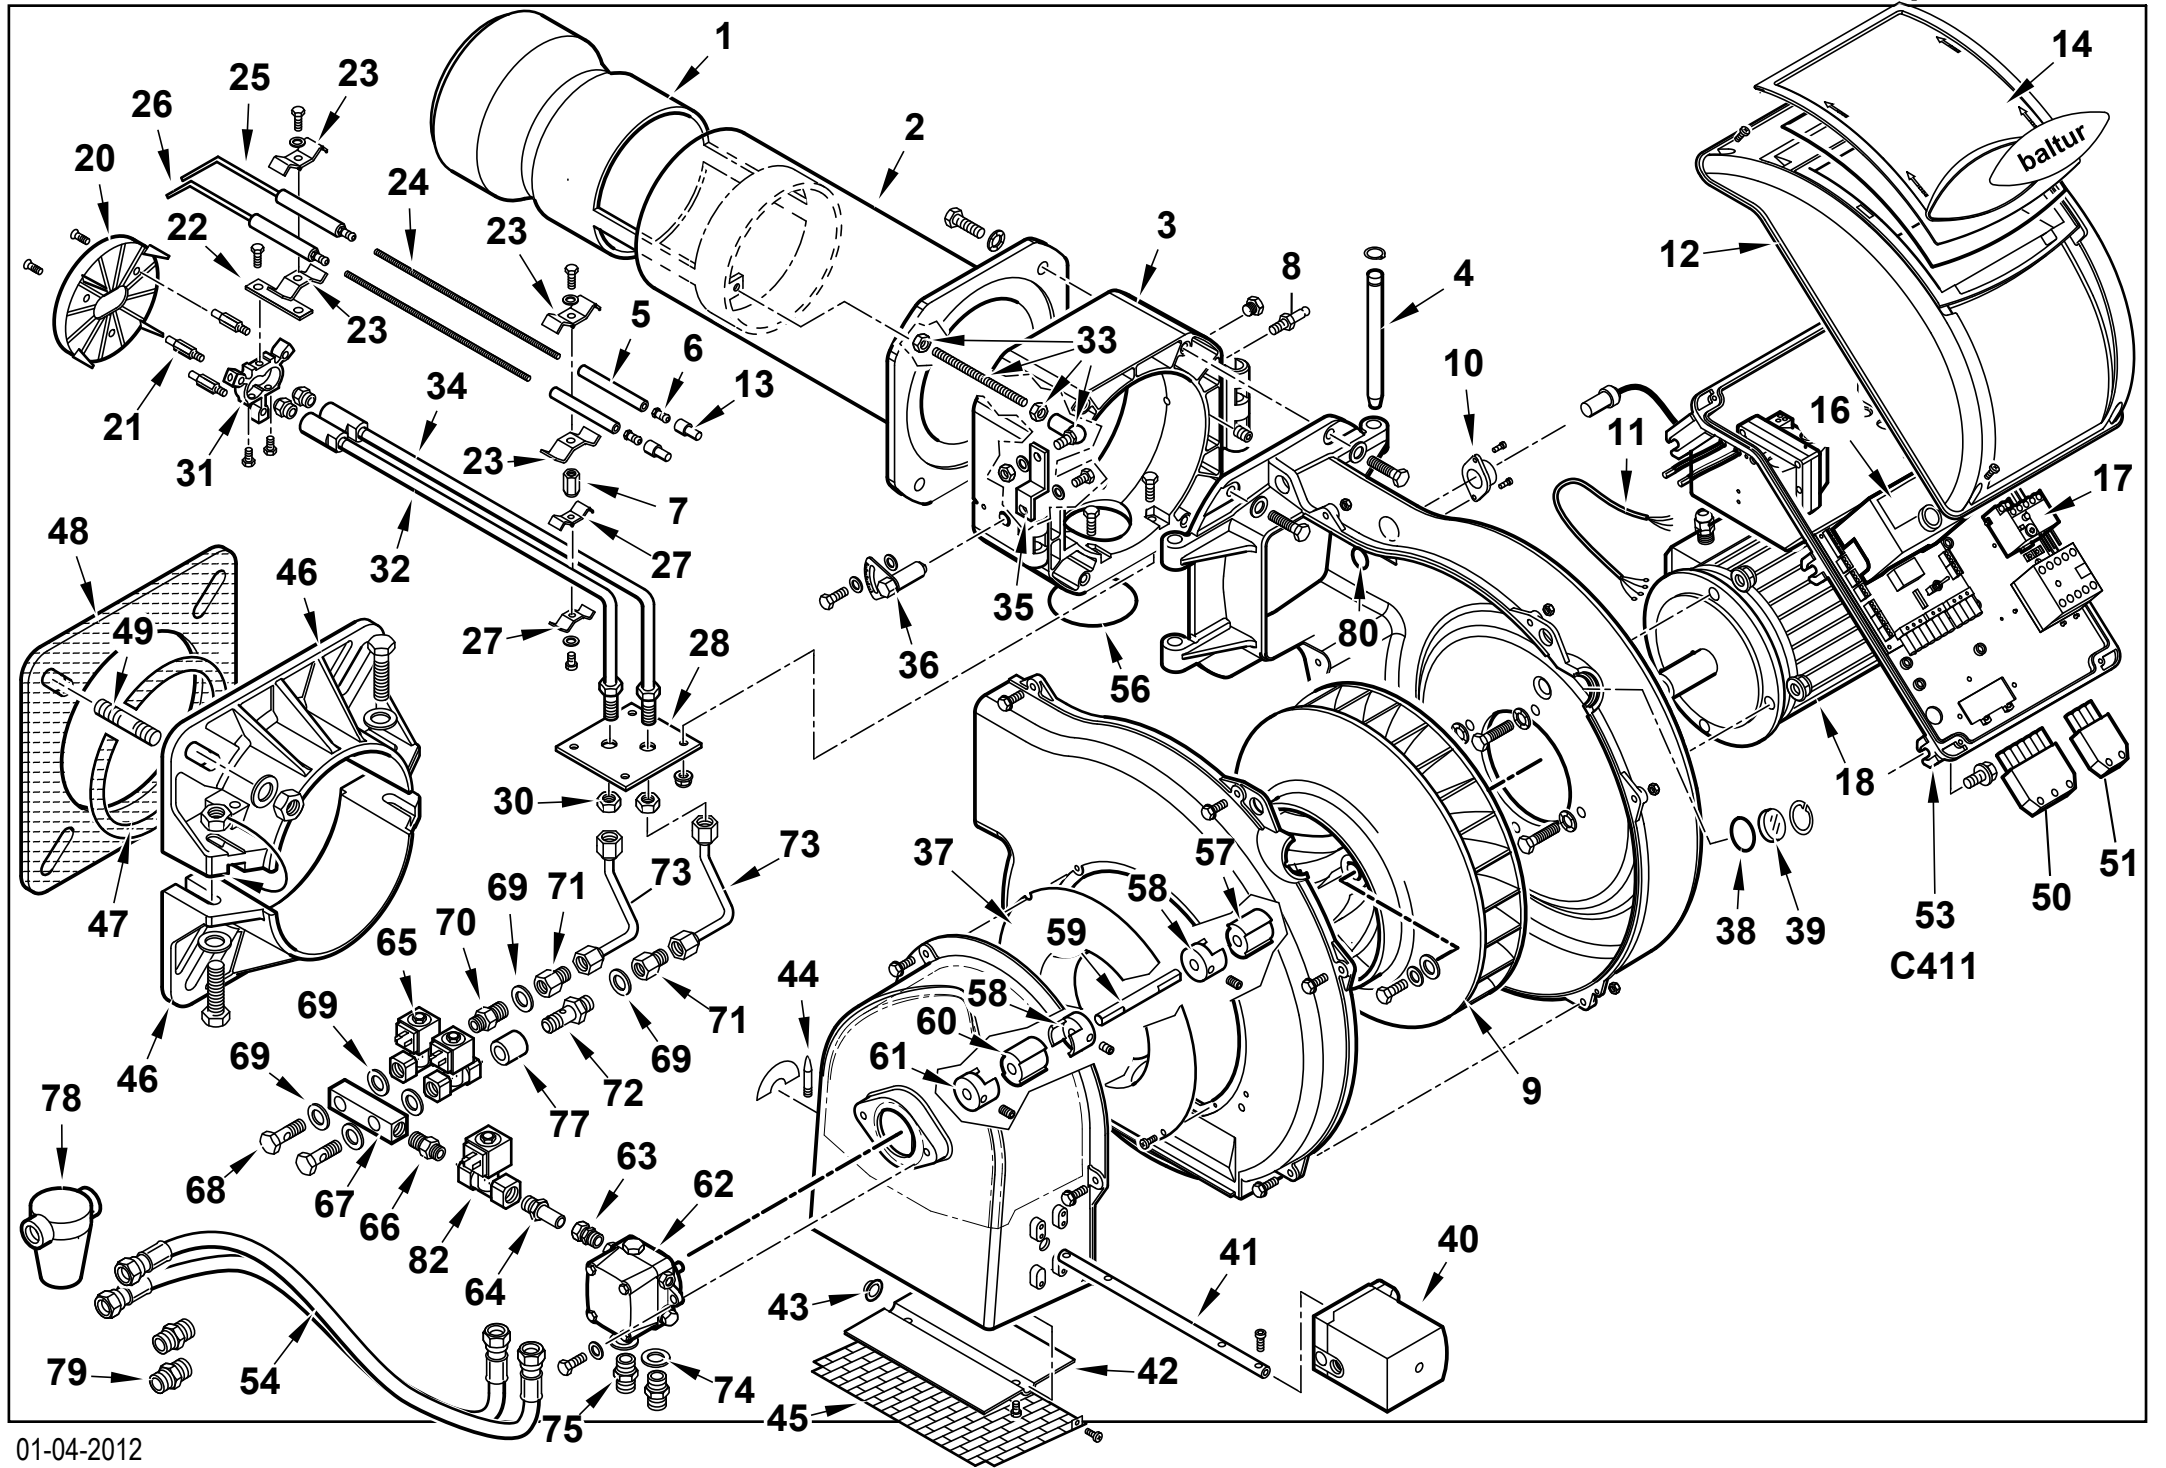

Поз	Артикул	Наименование	Примечание
1	0024070003	Пламенная головка	
2	0024070002	Головка горелки	
3	0024030003	Муфта соединительная	
4	0024010010	Палец	
5	23928	Изолятор	
6	53615	Штекер	
7	0024060023	Втулка	
8	31483	Штуцер давления	
9	0024030026	Крыльчатка	
10	18341	Держатель датчика	
11	0005140198	Кабель	
12	8024030011	Крышка	
13	0005060037	Наконечник	
14	0024030013	Крышка	
16	0005030112	Автомат горения LMO 44.255	
17	0005110124	Реле тепловое	
18	0005010001	Мотор 1,5 кВт	
20	0024070006	Подпорная шайба	
21	49375	Шестигранник	
22	14171	Пластина	
23	27017	Скоба	
24	50525	Удлинитель электрода	
25	0024060032	Электрод	
26	0024060031	Электрод	
27	49472	Скоба	
28	0024060008	Пластина опорная	
30	4314	Гайка	
31	14168	Опора	
32	0024060003	Ствол форсунки	
33	0024060026	Тяга с шарниром	
34	0024060005	Ствол форсунки	
35	0024010009	Рычаг	
36	0024010008	Сектор	
37	0024010011	Сопло вентилятора	
38	23839	Сальник	
39	0020020030	Стекло	
40	0005040111	Сервопривод Siemens SQN72	
41	0024030024	Вал	
42	0024010012	Воздушная заслонка	

Поз	Артикул	Наименование	Примечание
43	54056	Втулка	
44	54200	Указатель	
45	0024010013	Решетка воздухозаборника	
46	0024070001	Полуфланец	
47	0024020004	Шнур	
48	0024020003	Прокладка	
49	17639	Шпилька	
50	0005130051	Штекер	
51	0005130043	Штекер	
53	0024060036	Блок управления в сборе	
54	28074	Гибкий патрубок	
56	0005180077	Сальник	
57	0024060025	Муфта эластичная	
58	28894	Вилка	
59	16935	Вал	
60	16933	Муфта эластичная	
61	5941	Вилка	
62	R30740	Насос Suntec AJ4	
63	30987	Зажимное соединение	
64	0024060019	Штуцер	
65	0005080005	Электромагнитный клапан	
66	0005150151	Ниппель	
67	55063	Ниппель	
68	16051	Болт перфорированный	
69	146	Шайба	
70	13778	Ниппель	
71	0024060022	Ниппель	
72	14124	Ниппель	
73	0024060010	Трубка	
74	4987	Шайба	
75	17663	Ниппель	
77	0024060034	Втулка	
	30768	Фильтр ж/т	
78	95046	Патрон фильтра	
	95100	Прокладка	
79	18138	Ниппель	
80	4976	Сальник	
82	31169	Электромагнитный клапан