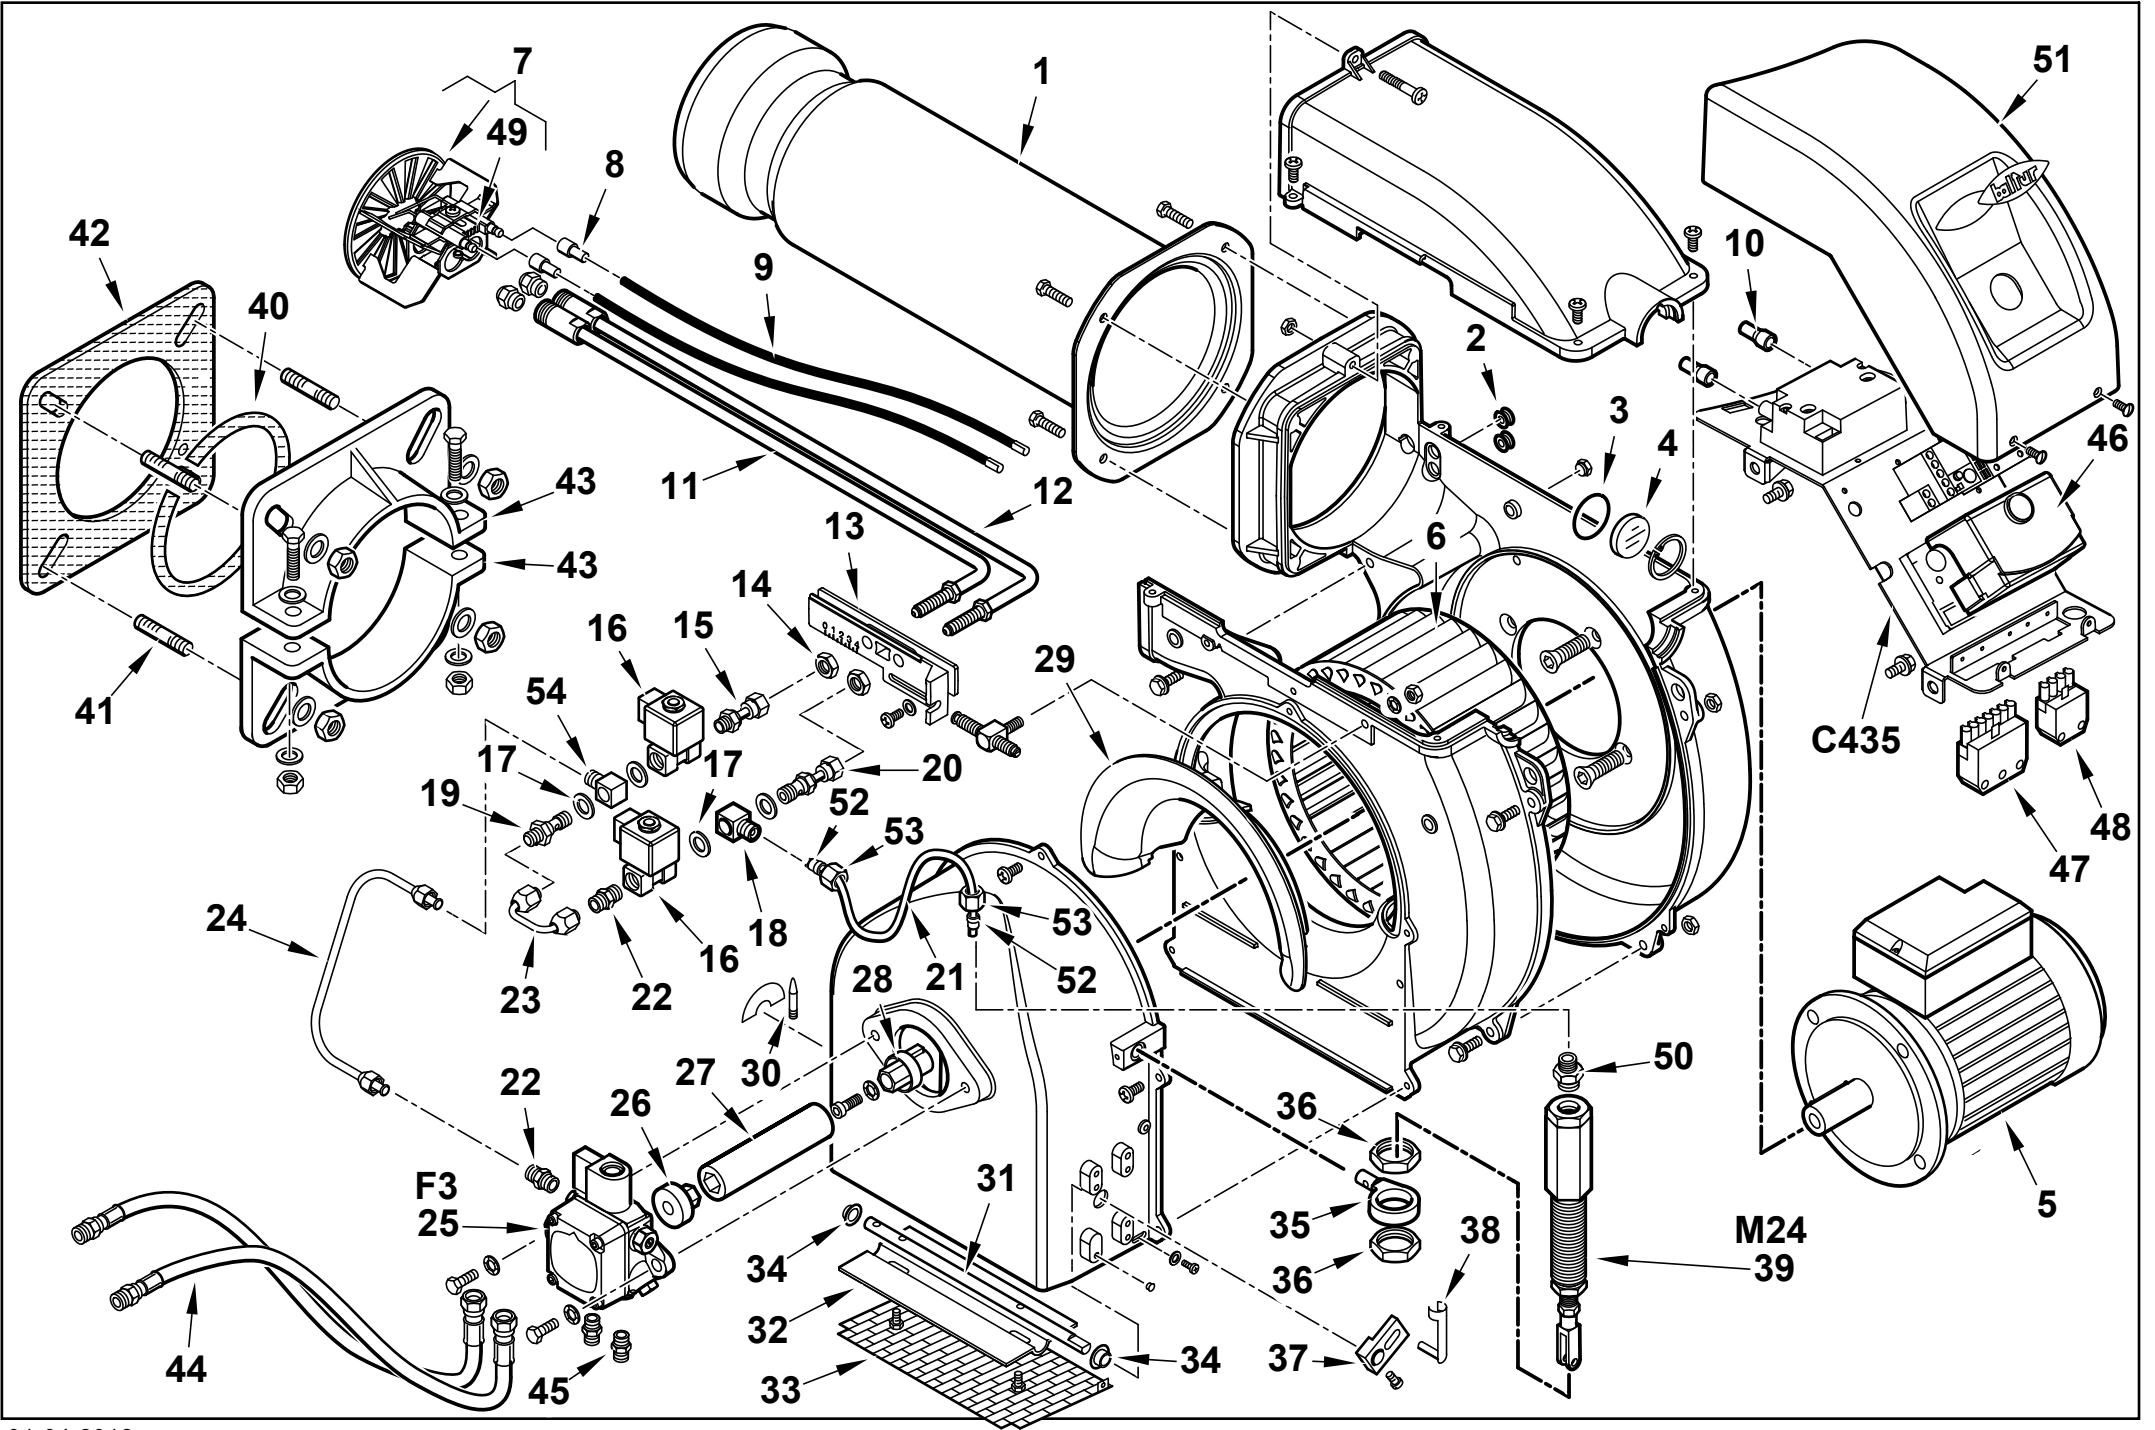

Поз	Артикул	Наименование	Примечание
1	0025020002	Головка горелки	
2	0005140236	Кабельный ввод	
3	23839	Сальник	
4	0020020030	Стекло	
5	0005010183	Мотор 0,65 кВт	
6	0025010023	Крыльчатка	
7	0025020005	Подпорная шайба	
8	0005060037	Наконечник	
9	0005020054	Кабель розжига	
10	0005140115	Изоляционный колпачок	
11	0025010008	Ствол форсунки	
12	0025010009	Ствол форсунки	
13	0025010015	Пластина регулировочная	
14	0006020143	Гайка	
15	29972	Соединительный узел	
16	31008	Электромагнитный клапан	
	95247	Соленоид клапана	
17	146	Шайба	
18	0025020026	Тройник	
19	14124	Ниппель	
20	49385	Соединительный узел	
21	0025020009	Трубка	
22	13778	Ниппель	
23	49384	Трубка	
24	0025020008	Трубка	
25	0005060044	Насос Suntec ASV67A	
26	3199	Втулка	
27	0025010033	Муфта эластичная	

Поз	Артикул	Наименование	Примечание
28	0025010032	Втулка	
29	0025020004	Дефлектор	
30	54200	Указатель	
31	0025010029	Вал	
32	0025010030	Воздушная заслонка	
33	0025010035	Решетка воздухозаборника	
34	54056	Втулка	
35	0025020033	Проушина	
36	0025020018	Гайка	
37	0025020034	Рычаг гидропривода	
38	0005170039	Ось	
39	0025020011	Гидравлический привод в сборе	
40	61029	Шнур	
41	17639	Шпилька	
42	34462	Прокладка	
43	834451	Полуфланец	
44	18845	Гибкий патрубок	
45	0013030055	Ниппель	
46	0005030112	Автомат горения LMO 44.255	
47	0005130051	Штекер	
48	0005130043	Штекер	
49	0025010040	Электрод	
50	0005150220	Зажимное соединение	
51	0025010018	Крышка	
52	0005150222	Кольцо	
53	0005150221	Гайка	
54	14123	Тройник