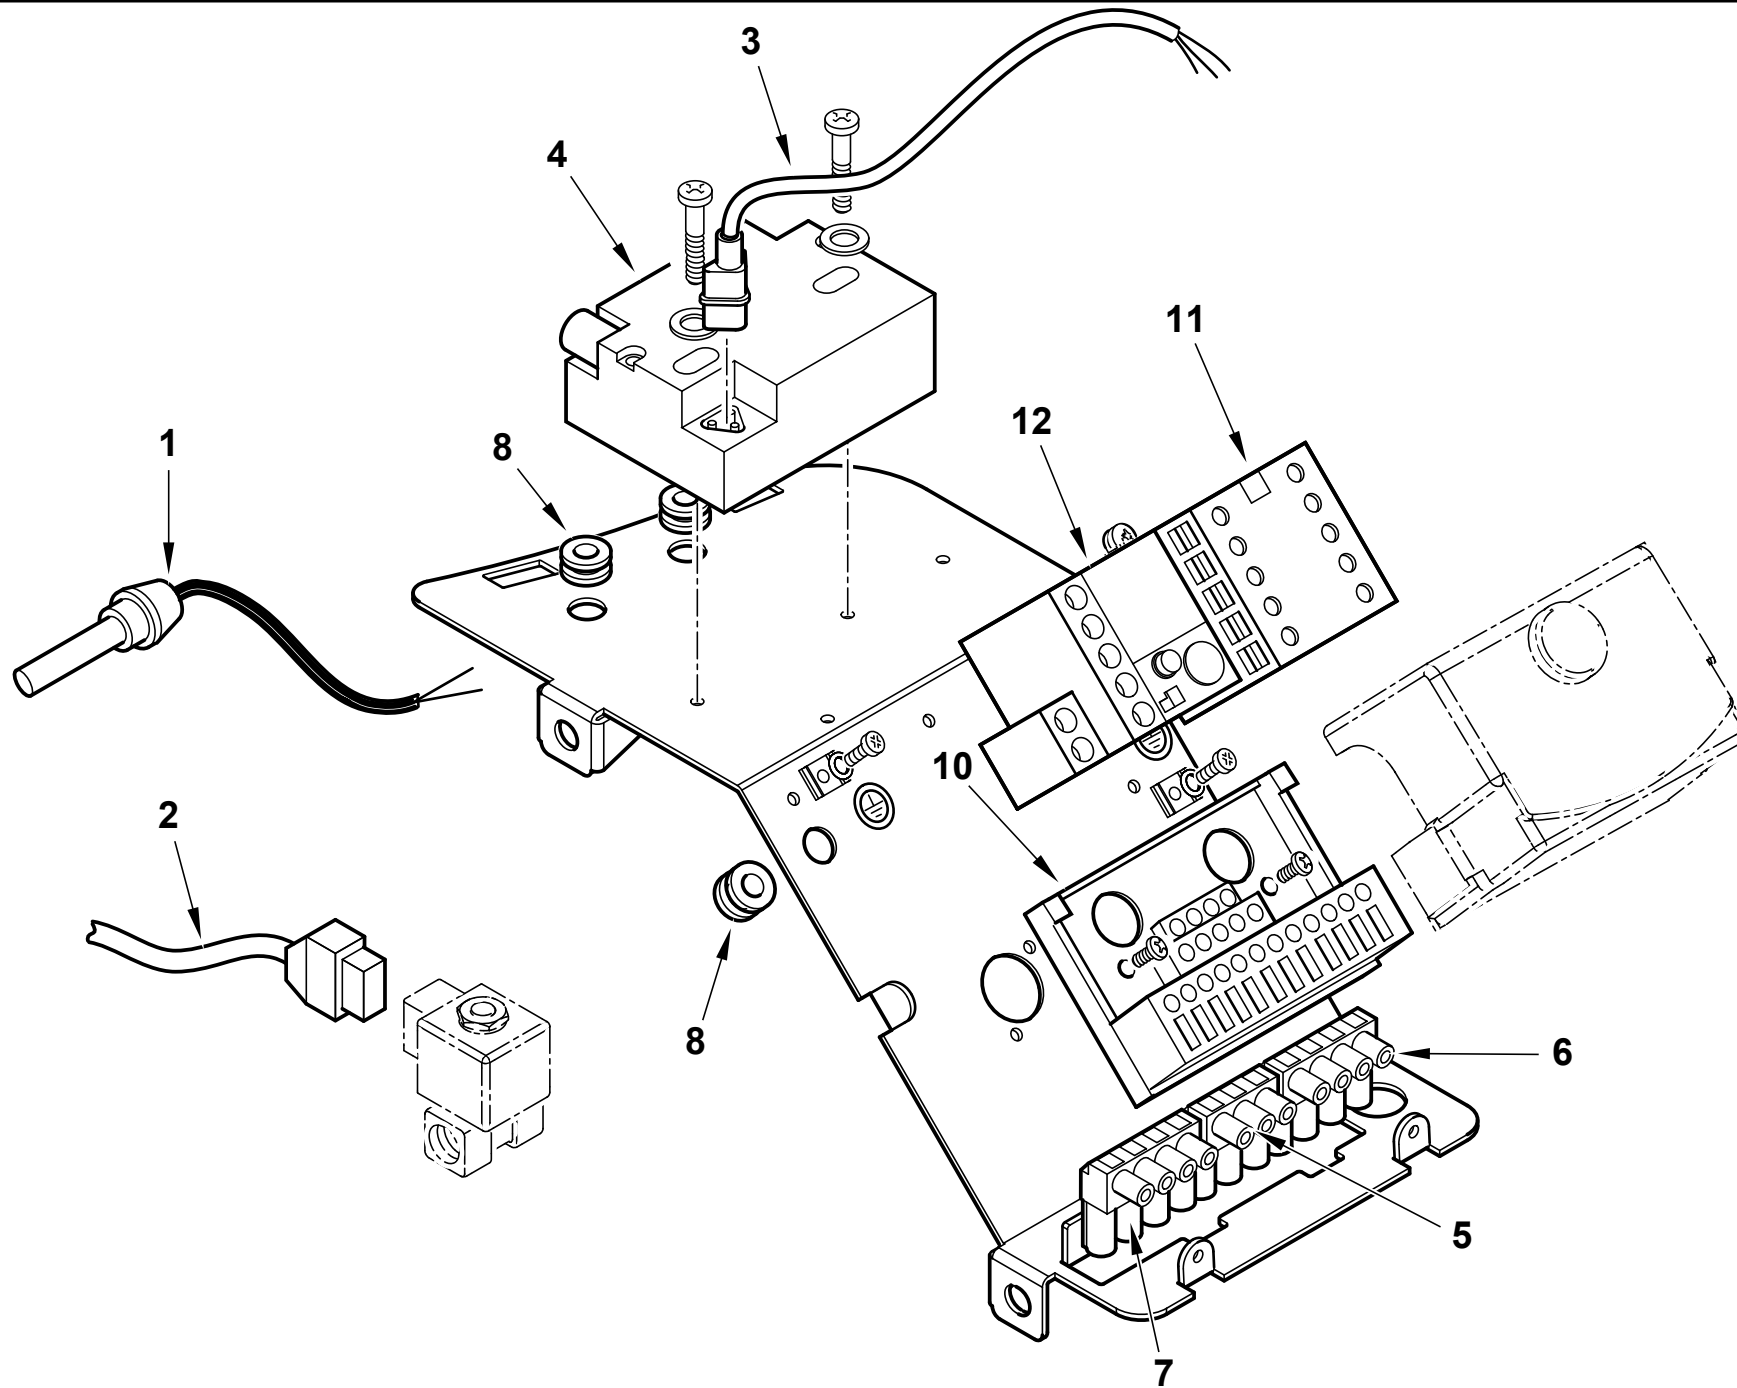

Поз	Артикул	Наименование	Примечание
1	31069	Фотодатчик QRB1B	
2	31185	Штекер	
3	0005130111	Штекер	
4	0005020078	Трансформатор	
5	0005130018	Разъем	
6	0005130023	Разъем	

Поз	Артикул	Наименование	Примечание
7	0005130019	Разъем	
8	0005140236	Кабельный ввод	
10	23527	Цоколь автомата	
11	0005110110	Пускатель	
12	0005110121	Реле тепловое