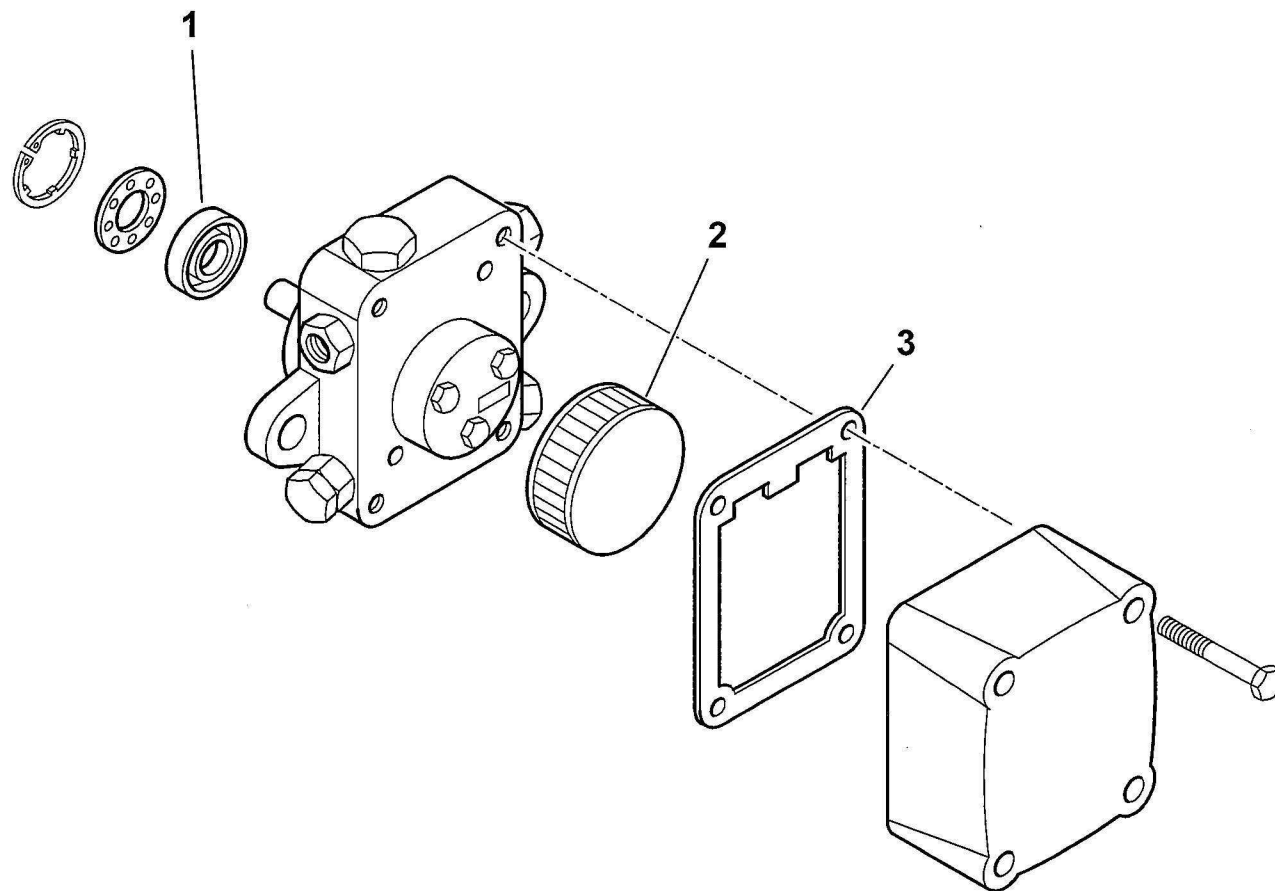

Поз	Артикул	Наименование	Примечание
1	95089	Сальник насоса	
2	95540	Фильтр насоса	
3	0004050049	Прокладка	

Поз	Артикул	Наименование	Примечание