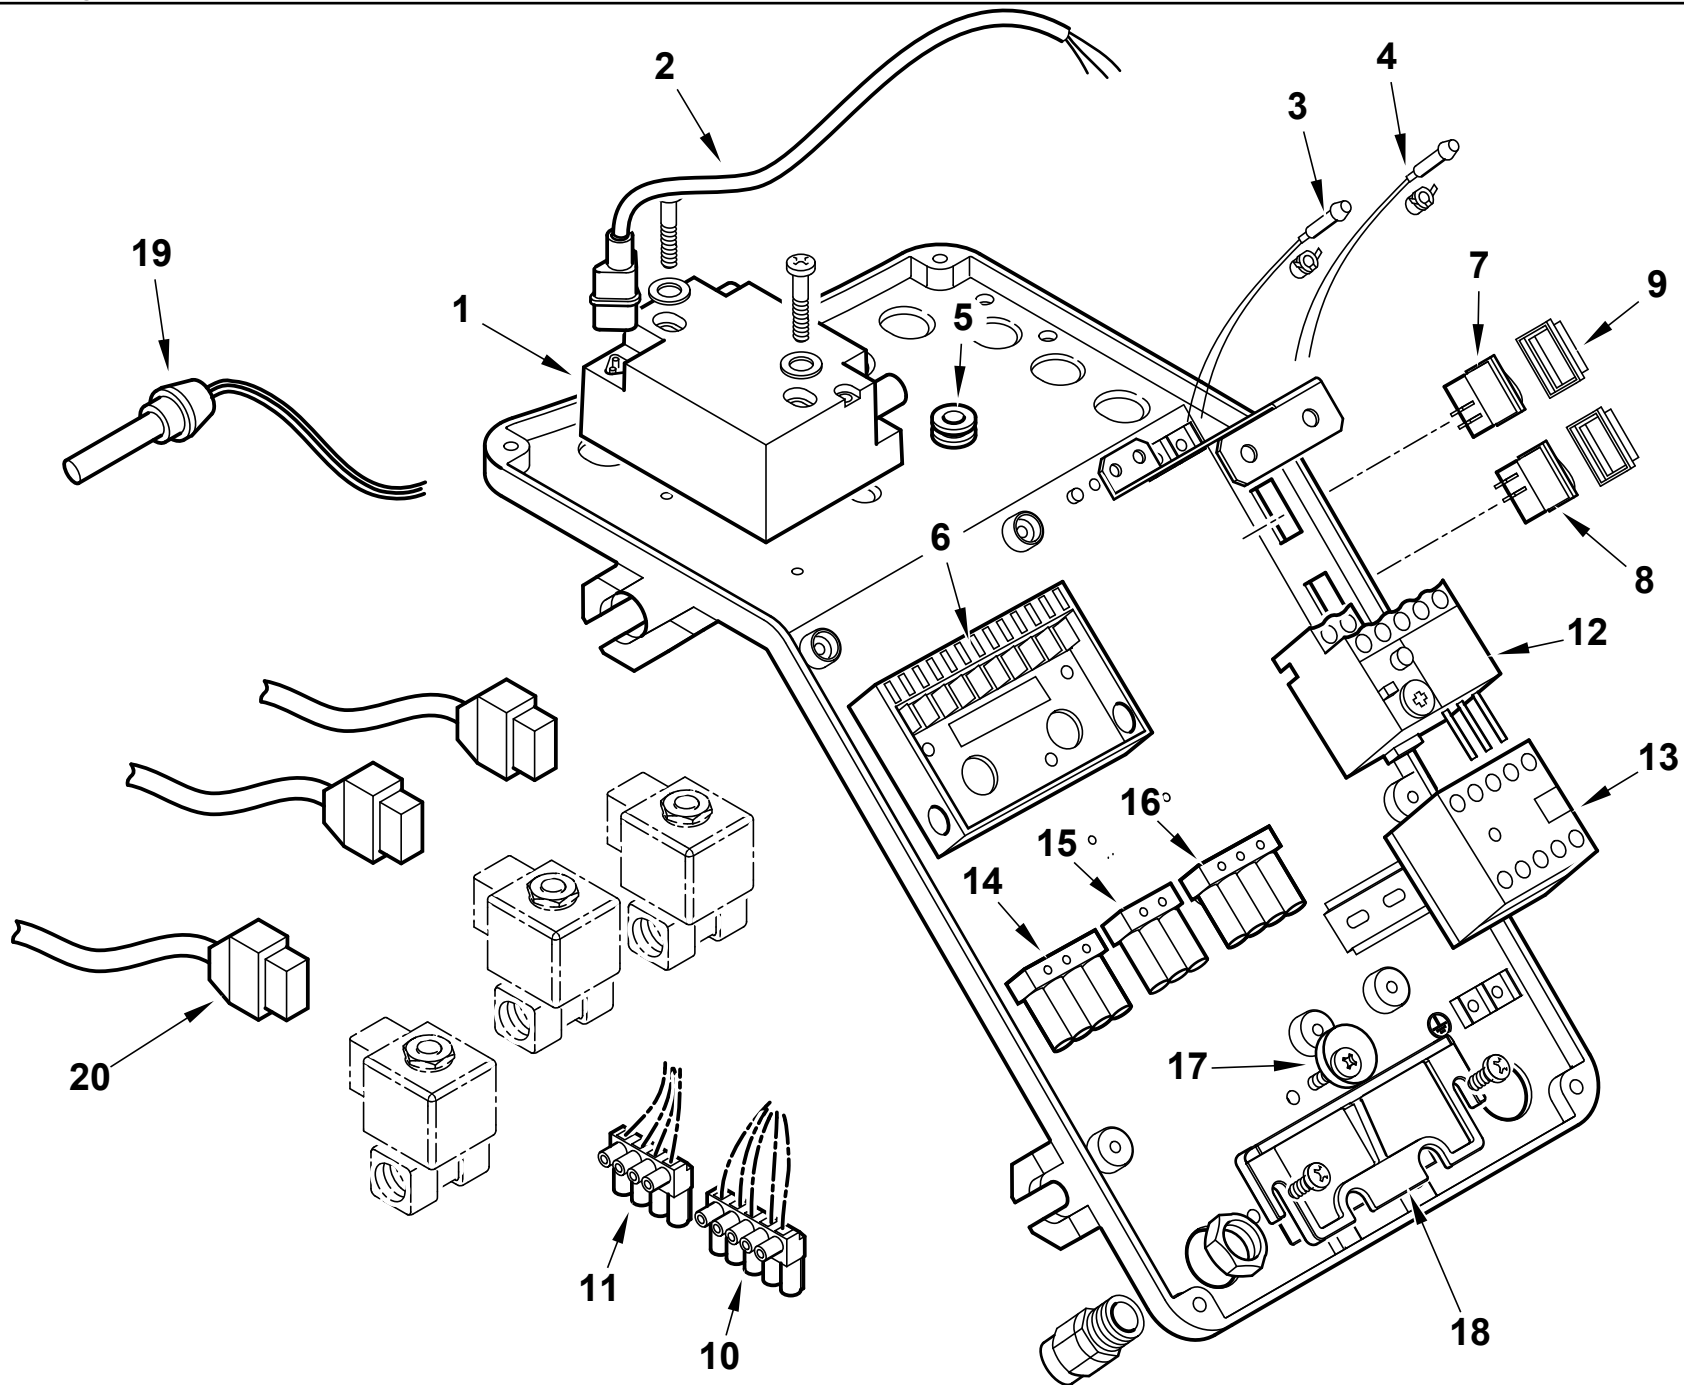

Поз	Артикул	Наименование	Примечание
1	0005020078	Трансформатор	
2	0005130111	Штекер	
3	0005120132	Лампочка зеленая с кабелем	
4	0005120133	Лампочка красная с кабелем	
5	0005140236	Кабельный ввод	
6	23527	Цоколь автомата	
7	0005120081	Выключатель	
8	0005120123	Кнопка	
9	0005120137	Защитный колпачок	
10	0005130178	Штекер	

Поз	Артикул	Наименование	Примечание
11	0005130179	Штекер	
12	0005110121	Реле тепловое	
13	0005110110	Пускатель	
14	0005130019	Разъем	
15	0005130018	Разъем	
16	0005130023	Разъем	
17	0024010019	Эксцентрик	
18	0024030016	Пластина	
19	31069	Фотодатчик QRB1B	
20	0005130098	Штекер