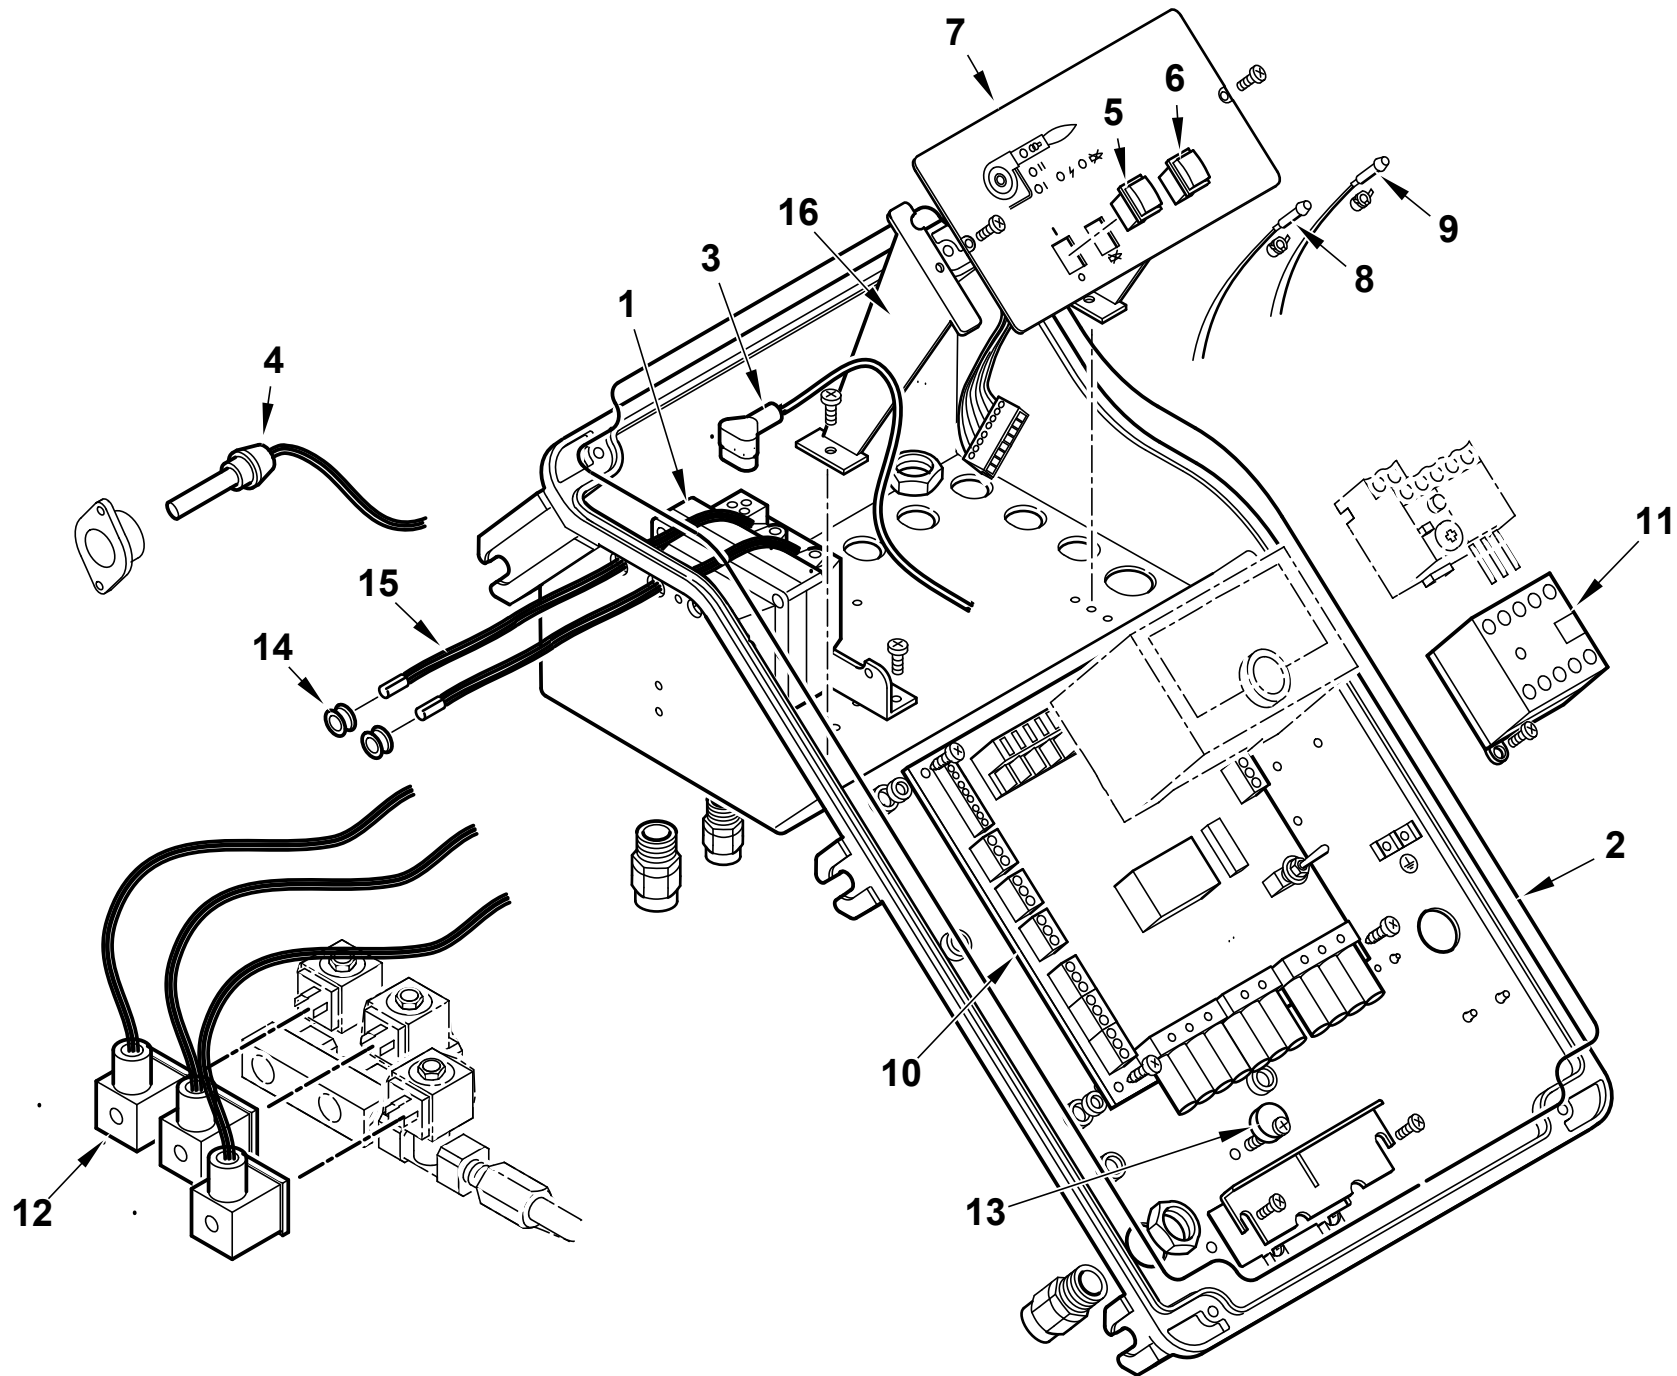

Поз	Артикул	Наименование	Примечание
1	0005020093	Трансформатор розжига	
2	0024010018	Прокладка	
3	0005130089	Штекер	
4	0005030381	Фотодатчик Siemens	
5	0005120134	Выключатель	
6	0005120135	Кнопка	
7	0024060002	Панель управления	
8	0005120132	Лампочка зеленая с кабелем	

Поз	Артикул	Наименование	Примечание
9	0005120133	Лампочка красная с кабелем	
10	0006120031	Монтажная плата	
11	0005110113	Пускатель	
12	0005130175	Штекер	
13	0024010019	Эксцентрик	
14	0005140236	Кабельный ввод	
15	0005020054	Кабель розжига	
16	0024030014	Суппорт