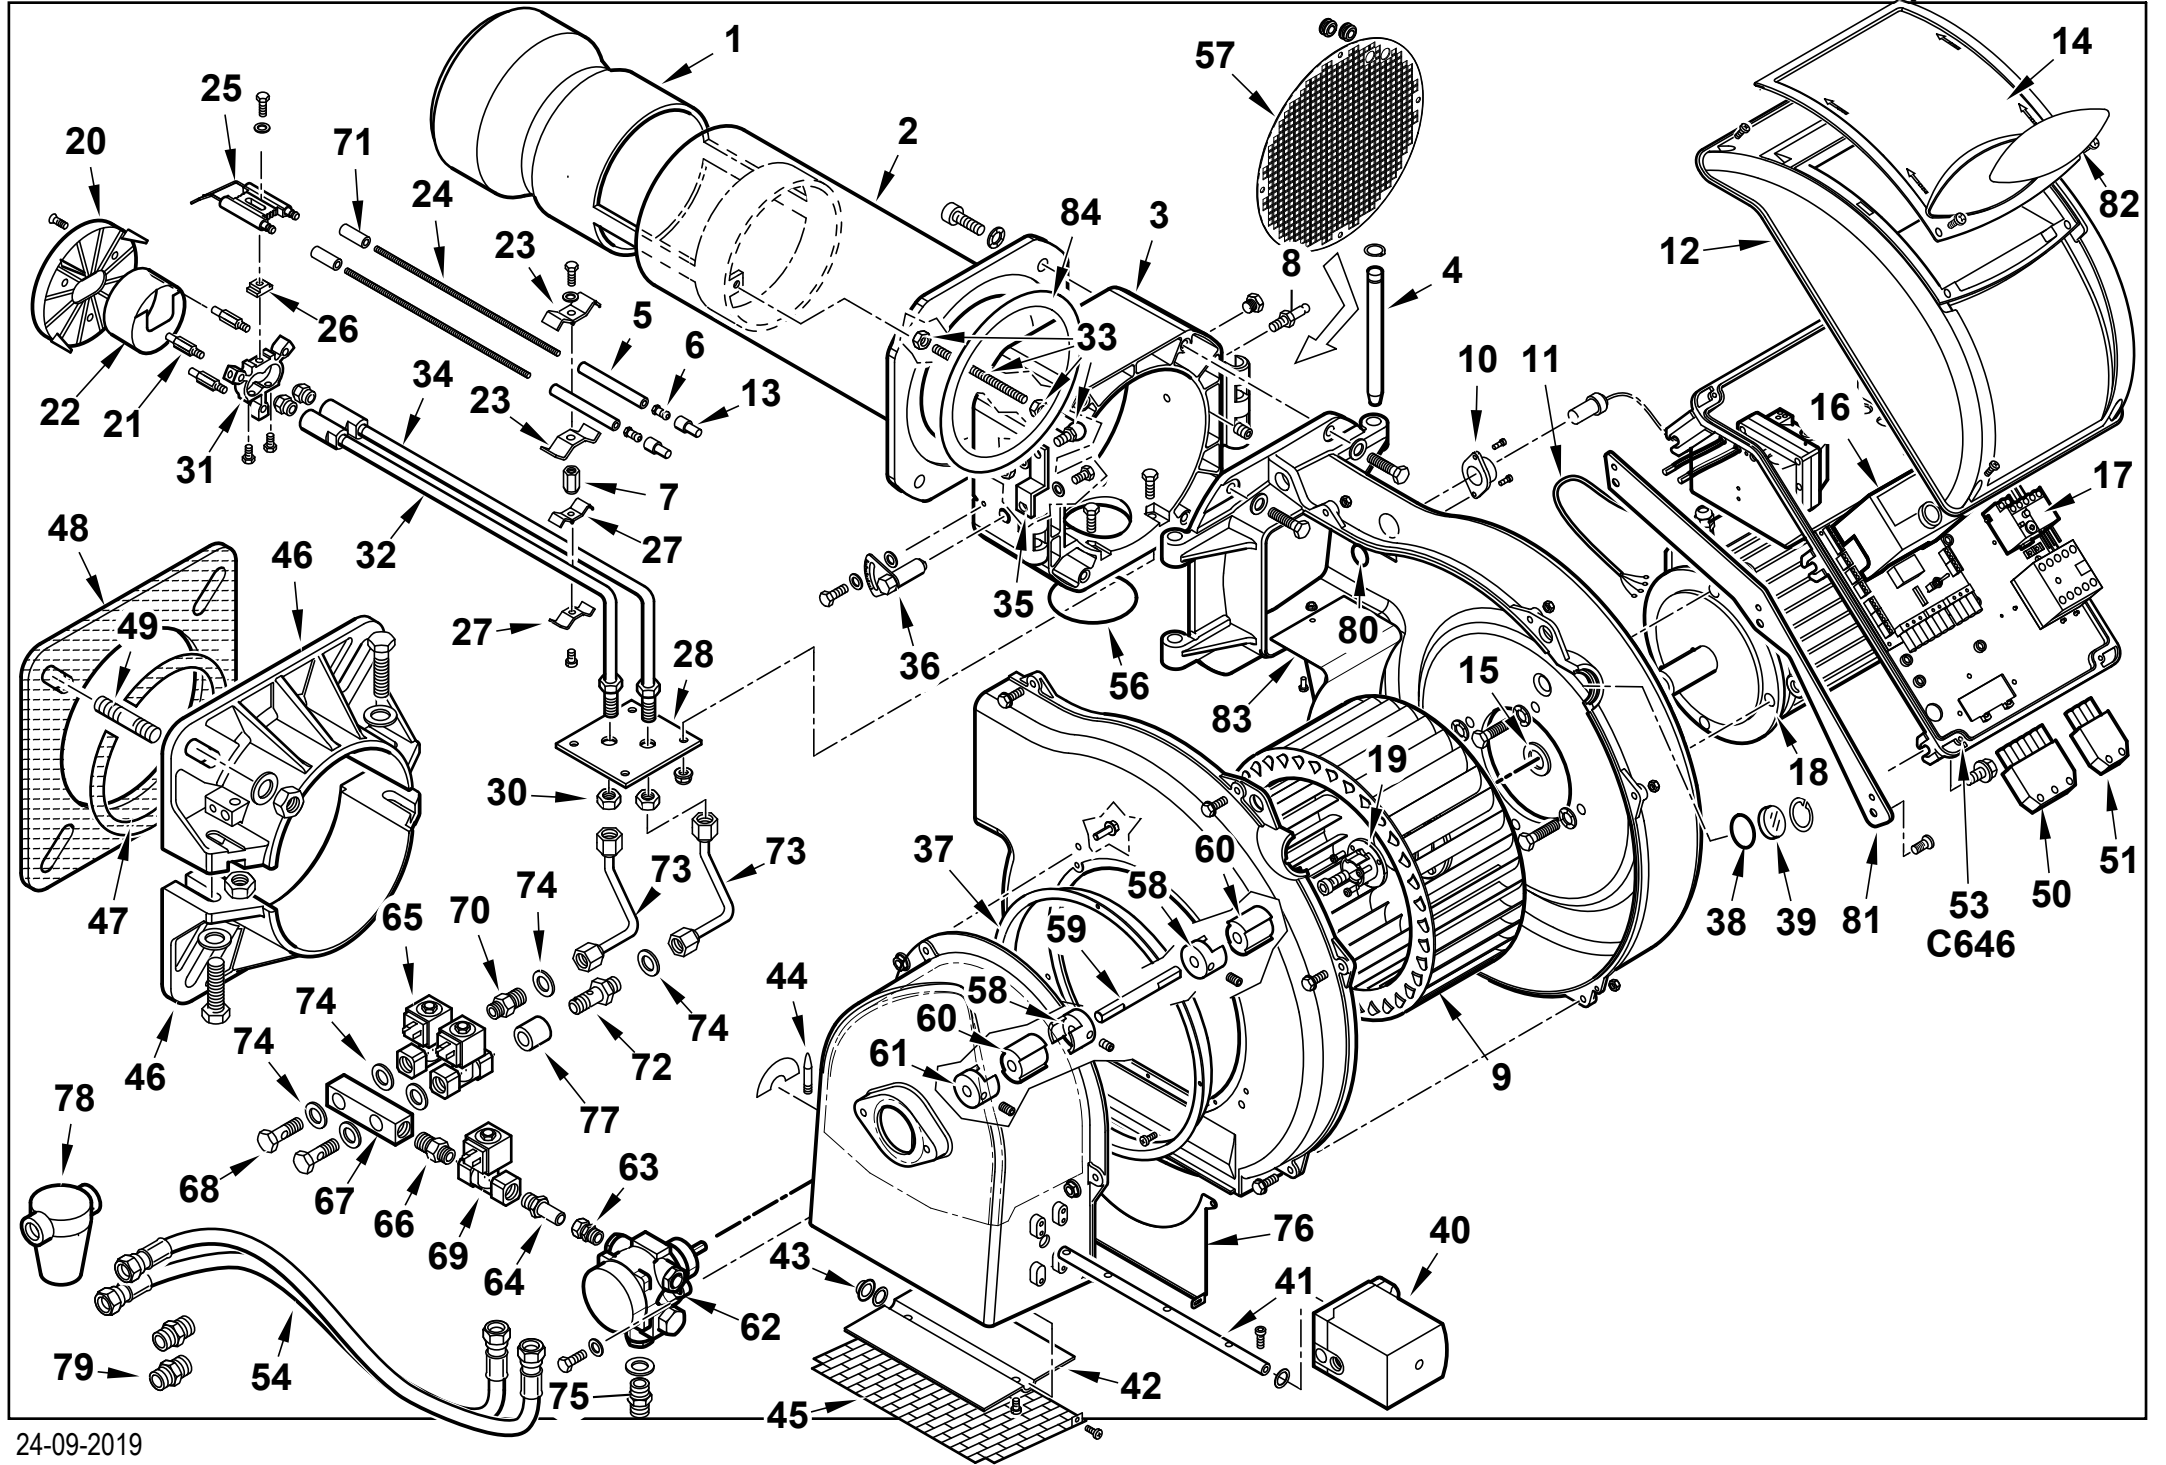

Поз	Артикул	Наименование	Примечание
1	0024090001	Пламенная головка	
2	0024080005	Головка горелки	
3	0024090004	Муфта соединительная	
4	0024010010	Палец	
5	23928	Изолятор	
6	53615	Штекер	
7	0024060023	Втулка	
8	31483	Штуцер давления	
9	0024100124	Крыльчатка	
10	18341	Держатель датчика	
11	0005140778	Кабель	
12	8024030088	Крышка блока управления	
13	0005060037	Наконечник	
14	0024030089	Крышка	
15	0024040038	Втулка	
16	0005030112	Автомат горения LMO 44.255	
17	0005110127	Реле тепловое	
18	0005010265	Мотор 5,5 кВт	
19	0024100123	Фланец	
20	0024090002	Подпорная шайба	
21	49375	Шестигранник	
22	0010190004	Стакан	
23	27017	Скоба	
24	53616	Удлинитель электрода	
25	0024090009	Электрод розжига	
26	0010190005	Опора	
27	49472	Скоба	
28	0024060008	Пластина опорная	
30	4314	Гайка	
31	14168	Опора	
32	0024080002	Ствол форсунки	
33	0024060026	Тяга с шарниром	
34	0024080003	Ствол форсунки	
35	0024010009	Рычаг	
36	0024010008	Сектор	
37	0024050020	Сопло вентилятора	
38	23839	Сальник	
39	0020020030	Стекло	
40	0005040111	Сервопривод Siemens SQN72	
41	0024090010	Вал	
42	0024050052	Воздушная заслонка	
43	54056	Втулка	

Поз	Артикул	Наименование	Примечание
44	54200	Указатель	
45	0024050051	Решетка воздухозаборника	
46	0024080006	Полуфланец	
47	0024040016	Шнур	
48	0024030018	Прокладка	
49	17639	Шпилька	
50	0005130051	Штекер	
51	0005130043	Штекер	
53	0024090014	Блок управления в сборе	
54	0005070623	Гибкий патрубок	
56	0005180077	Сальник	
57	0024090006	Стабилизатор потока	
58	28894	Вилка	
59	16935	Вал	
60	16933	Муфта эластичная	
61	5941	Вилка	
62	0005060115	Насос	
63	31053	Зажимное соединение	
64	0011020099	Штуцер	
65	31169	Электромагнитный клапан	
	95277	Соленоид клапана	
66	0005150151	Ниппель	
67	56036	Коллектор	
68	39040	Болт перфорированный	
	0005080009	Электромагнитный клапан	
69	0004050054	Соленоид клапана	
70	0024060017	Ниппель	
71	0024060044	Наконечник	
72	0024060018	Ниппель	
73	0024090011	Трубка	
74	4987	Шайба	
75	15901	Ниппель	
76	0024050050	Крышка воздухозаборника	
77	0024080007	Втулка	
78	0005070635	Фильтр	
79	19415	Ниппель	
80	4976	Сальник	
81	0024050070	Кронштейн	
82	0024030019	Наклейка	
83	0024090015	Пластина	
84	0024020019	Прокладка