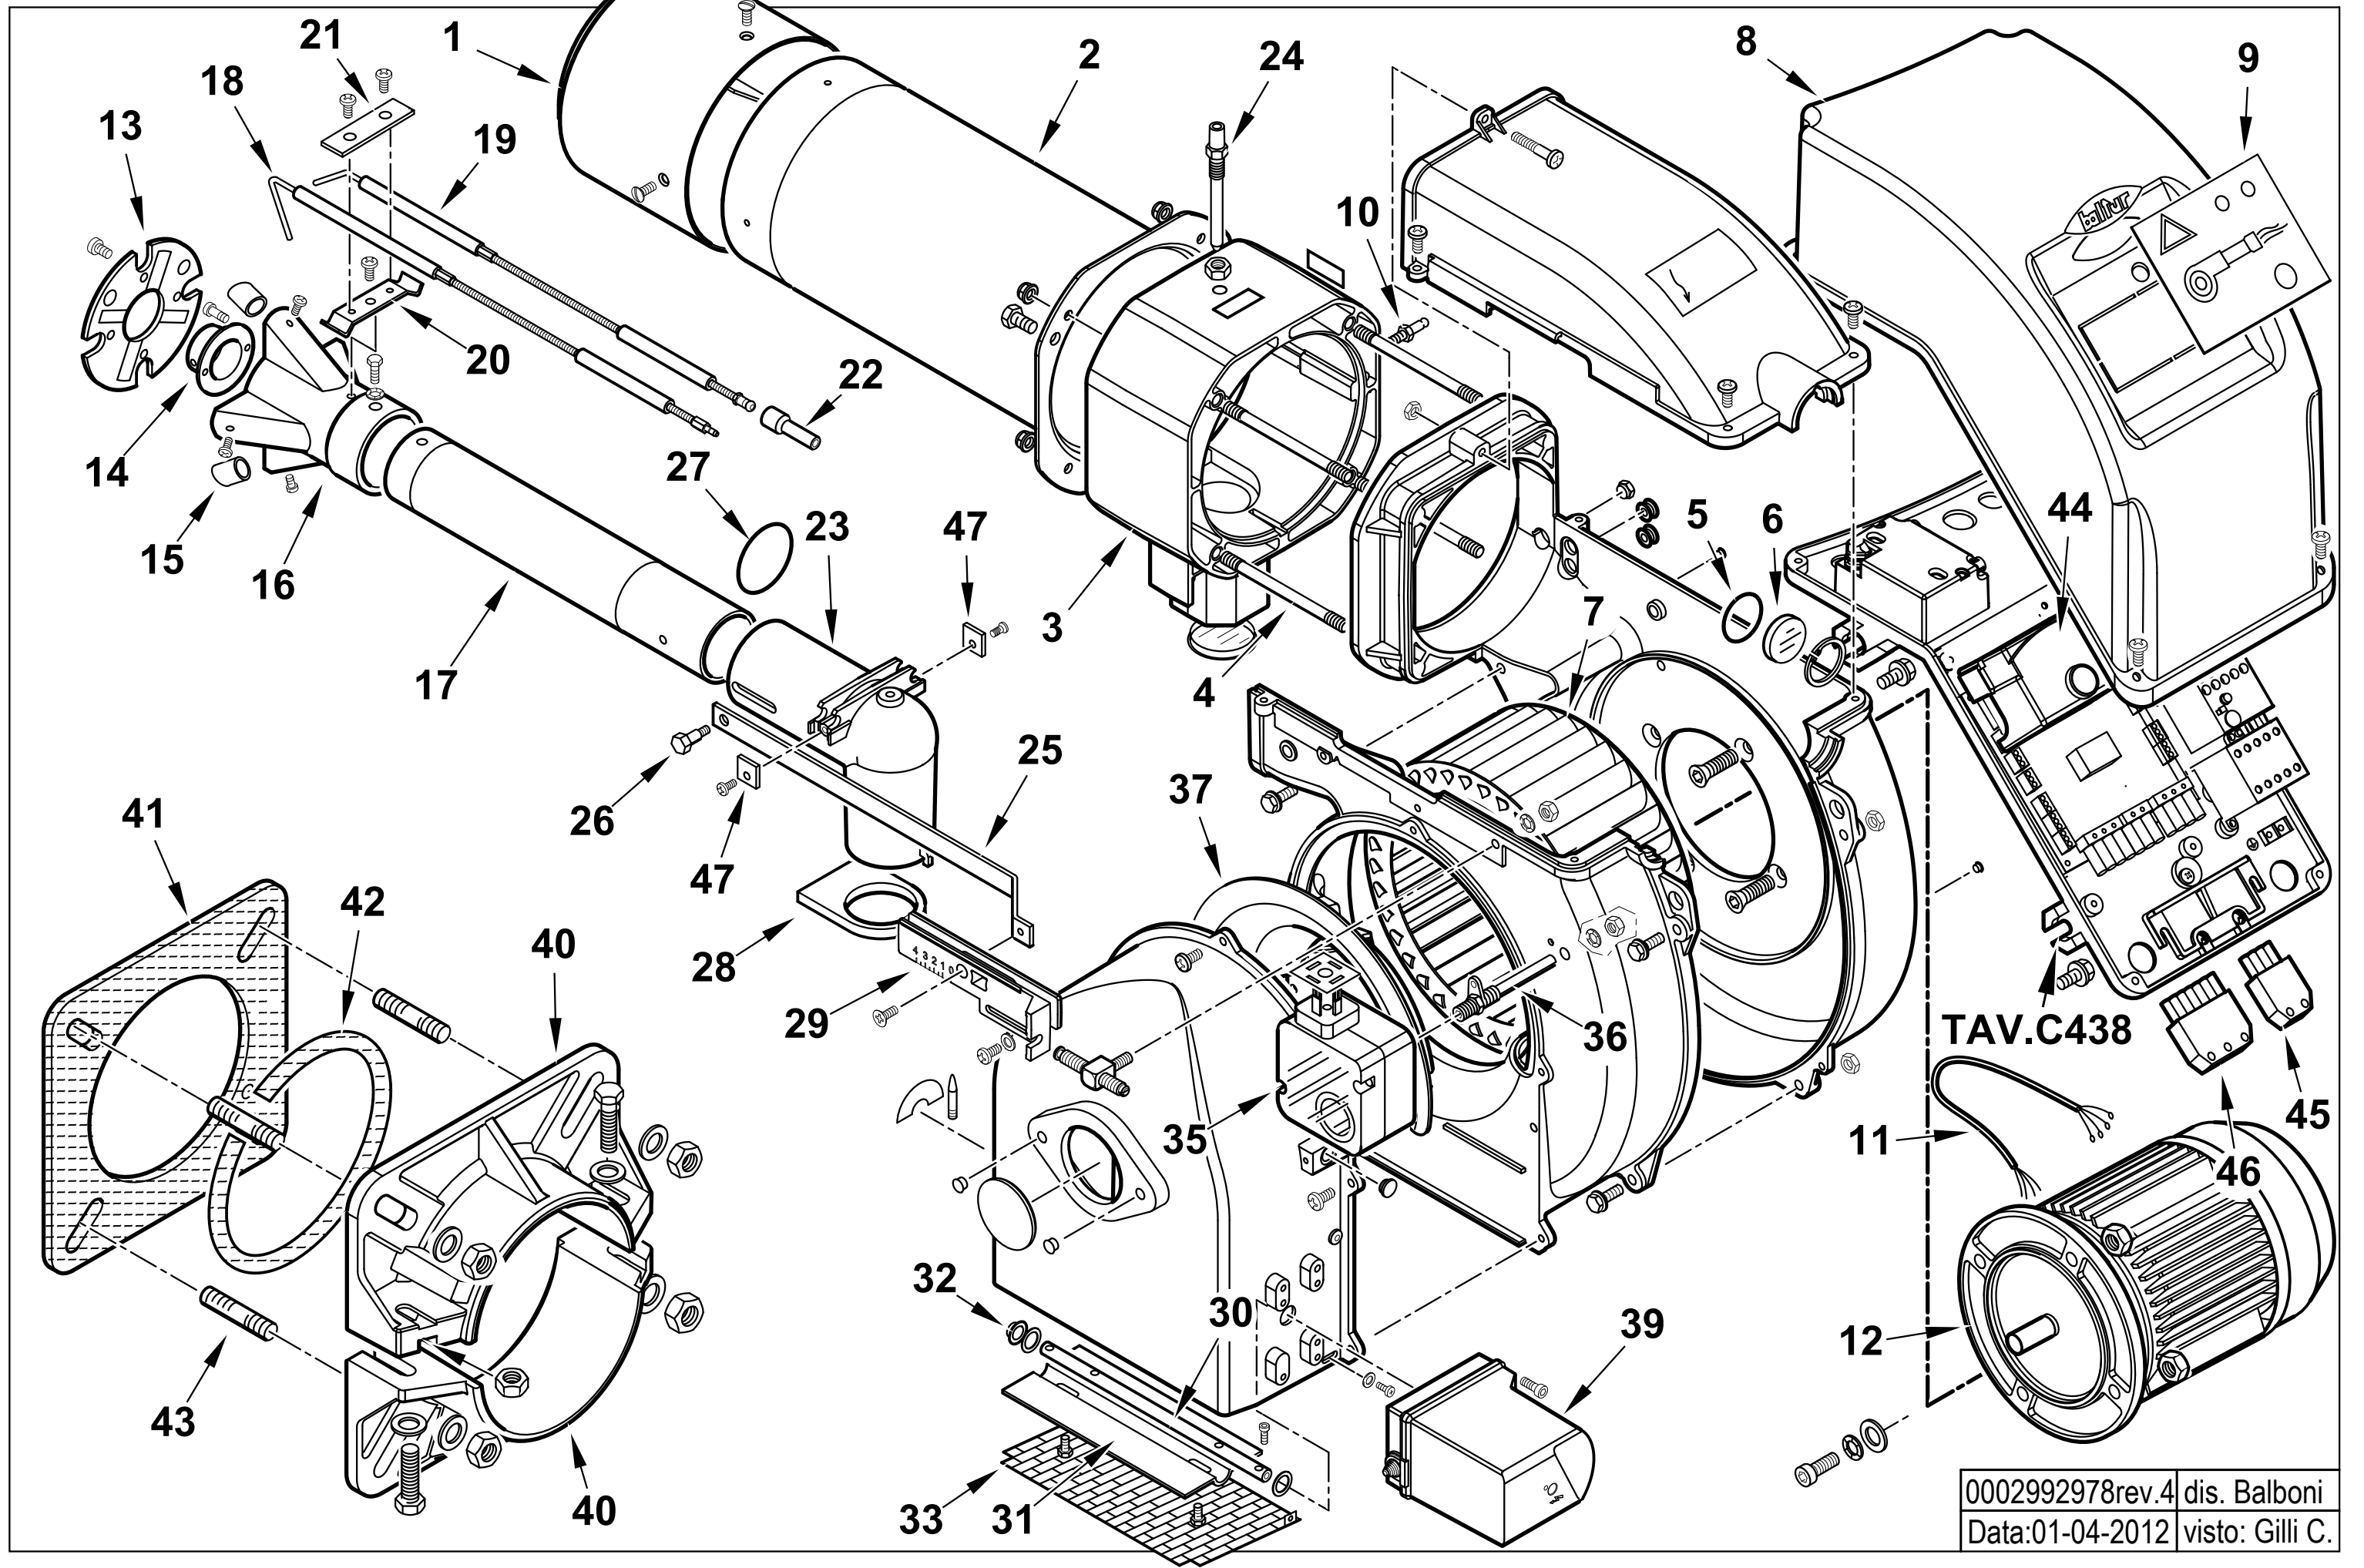

TBG 60 P

cod.17280010

TAV.C438

0002992978rev.4 | dis. Balboni
Data:01-04-2012 | visto: Gilli C.

17280010 TBG 60 P 50Hz

Rif.	Codice	Descrizione
1	0025040001	DIFFUSORE TBG60
2	0025040002	AS.CANNOTTO TBG60
3	0025030013	POLMONE TBG 45-60P
4	0025030024	PRIGIONIERO M6X117
5	23839	GUARNIZIONE OR 3125
6	0020020030	VETRINO 37X3 SPARK30
7	0025040014	VENTOLA D.215X90 TBG60
8	0025010027	COPERCHIO QUADRO ELET. TBL T
9	0025010047	SINOTTICO TBL 60P
10	31483	PRESA PRESSIONE 1/8" CON.
11	0005140529	CAVO 4X0,75 L=440 ALIM. MOTORE
12	0005010079	MOTORE TRIF. KW0,75 230-400/50
13	0025040004	DISCO STAMP. D110X43 I56 TBG
14	0025040006	UGELLO MISCELATORE TBG60
15	0025040005	RIDUZIONE MISCEL.RE TBG60
16	0025040003	MISCELATORE TBG60
17	0025040052	TUBO MANDATA GAS TBG 60
18	0025030035	IONIZZATORE TBG 45P – TIPO LUNGO
19	0025030036	ELETTRODO TBG 60P – TIPO LUNGO
20	0017030027	STAFFA SOP.TO ELET.DI I59-M5
21	61299	PIASTRINA STRINGI ELETT. 20X
22	0005060037	SOPPRESSORE A FILO 5000 OHM
23	0025030009	RACCORDO MANDATA GAS TBG45
24	0020040004	VITE FISSAGGIO RAC.DO TBG35
25	0025030017	ASTA REG.NE TUBO GAS TBG45

Esploso 0002992978 Rev.4

Rif.	Codice	Descrizione
26	0020020043	VITE MOVIM.TUBO GAS SPARK30
27	0005180082	GUARNIZIONE OR 3187
28	0025030010	GUARN.NE RACCORDO GAS TBG45
29	0025030001	PIASTRA REG. GRUPPO TBG45
30	0025010021	PERNO FARFALLA TBL45 SQN72
31	0025010030	FARFALLA TBL45
32	54056	BOCCOLA IGLIDUR-G 20X14X12X1
33	0025010035	PROTEZIONE CONV.RE TBL45
35	0005040134	PRESSOSTATO KROMS. DG 6U-5
36	0025040028	NIPPLO PREL.VO ARIA TBG 45-60
37	0025010025	DEFLETTORE ASPIRAZ. ARIA TBL
39	0005040225	MOT.NO SQN72.2A4A20 B
40	8025010013	SEMIFLANGIA ATT.BRUC. TBL60
41	0025010048	GUARN.NE FLANGIA AT.CO TBL60
42	0024010031	CORDONE FIBRA DI VETRO 8X8X530
43	17639	PRIGIONIERO M12X63
44	0005030201	AP.RA LME 22.331A2
45	0005130043	CONNETTORE 4POLI MASC. VERDE
46	0005130051	CONNETTORE 7POLI MASCH.
47	0025030037	PIASTRINA STRINGI ELETT. 15X15