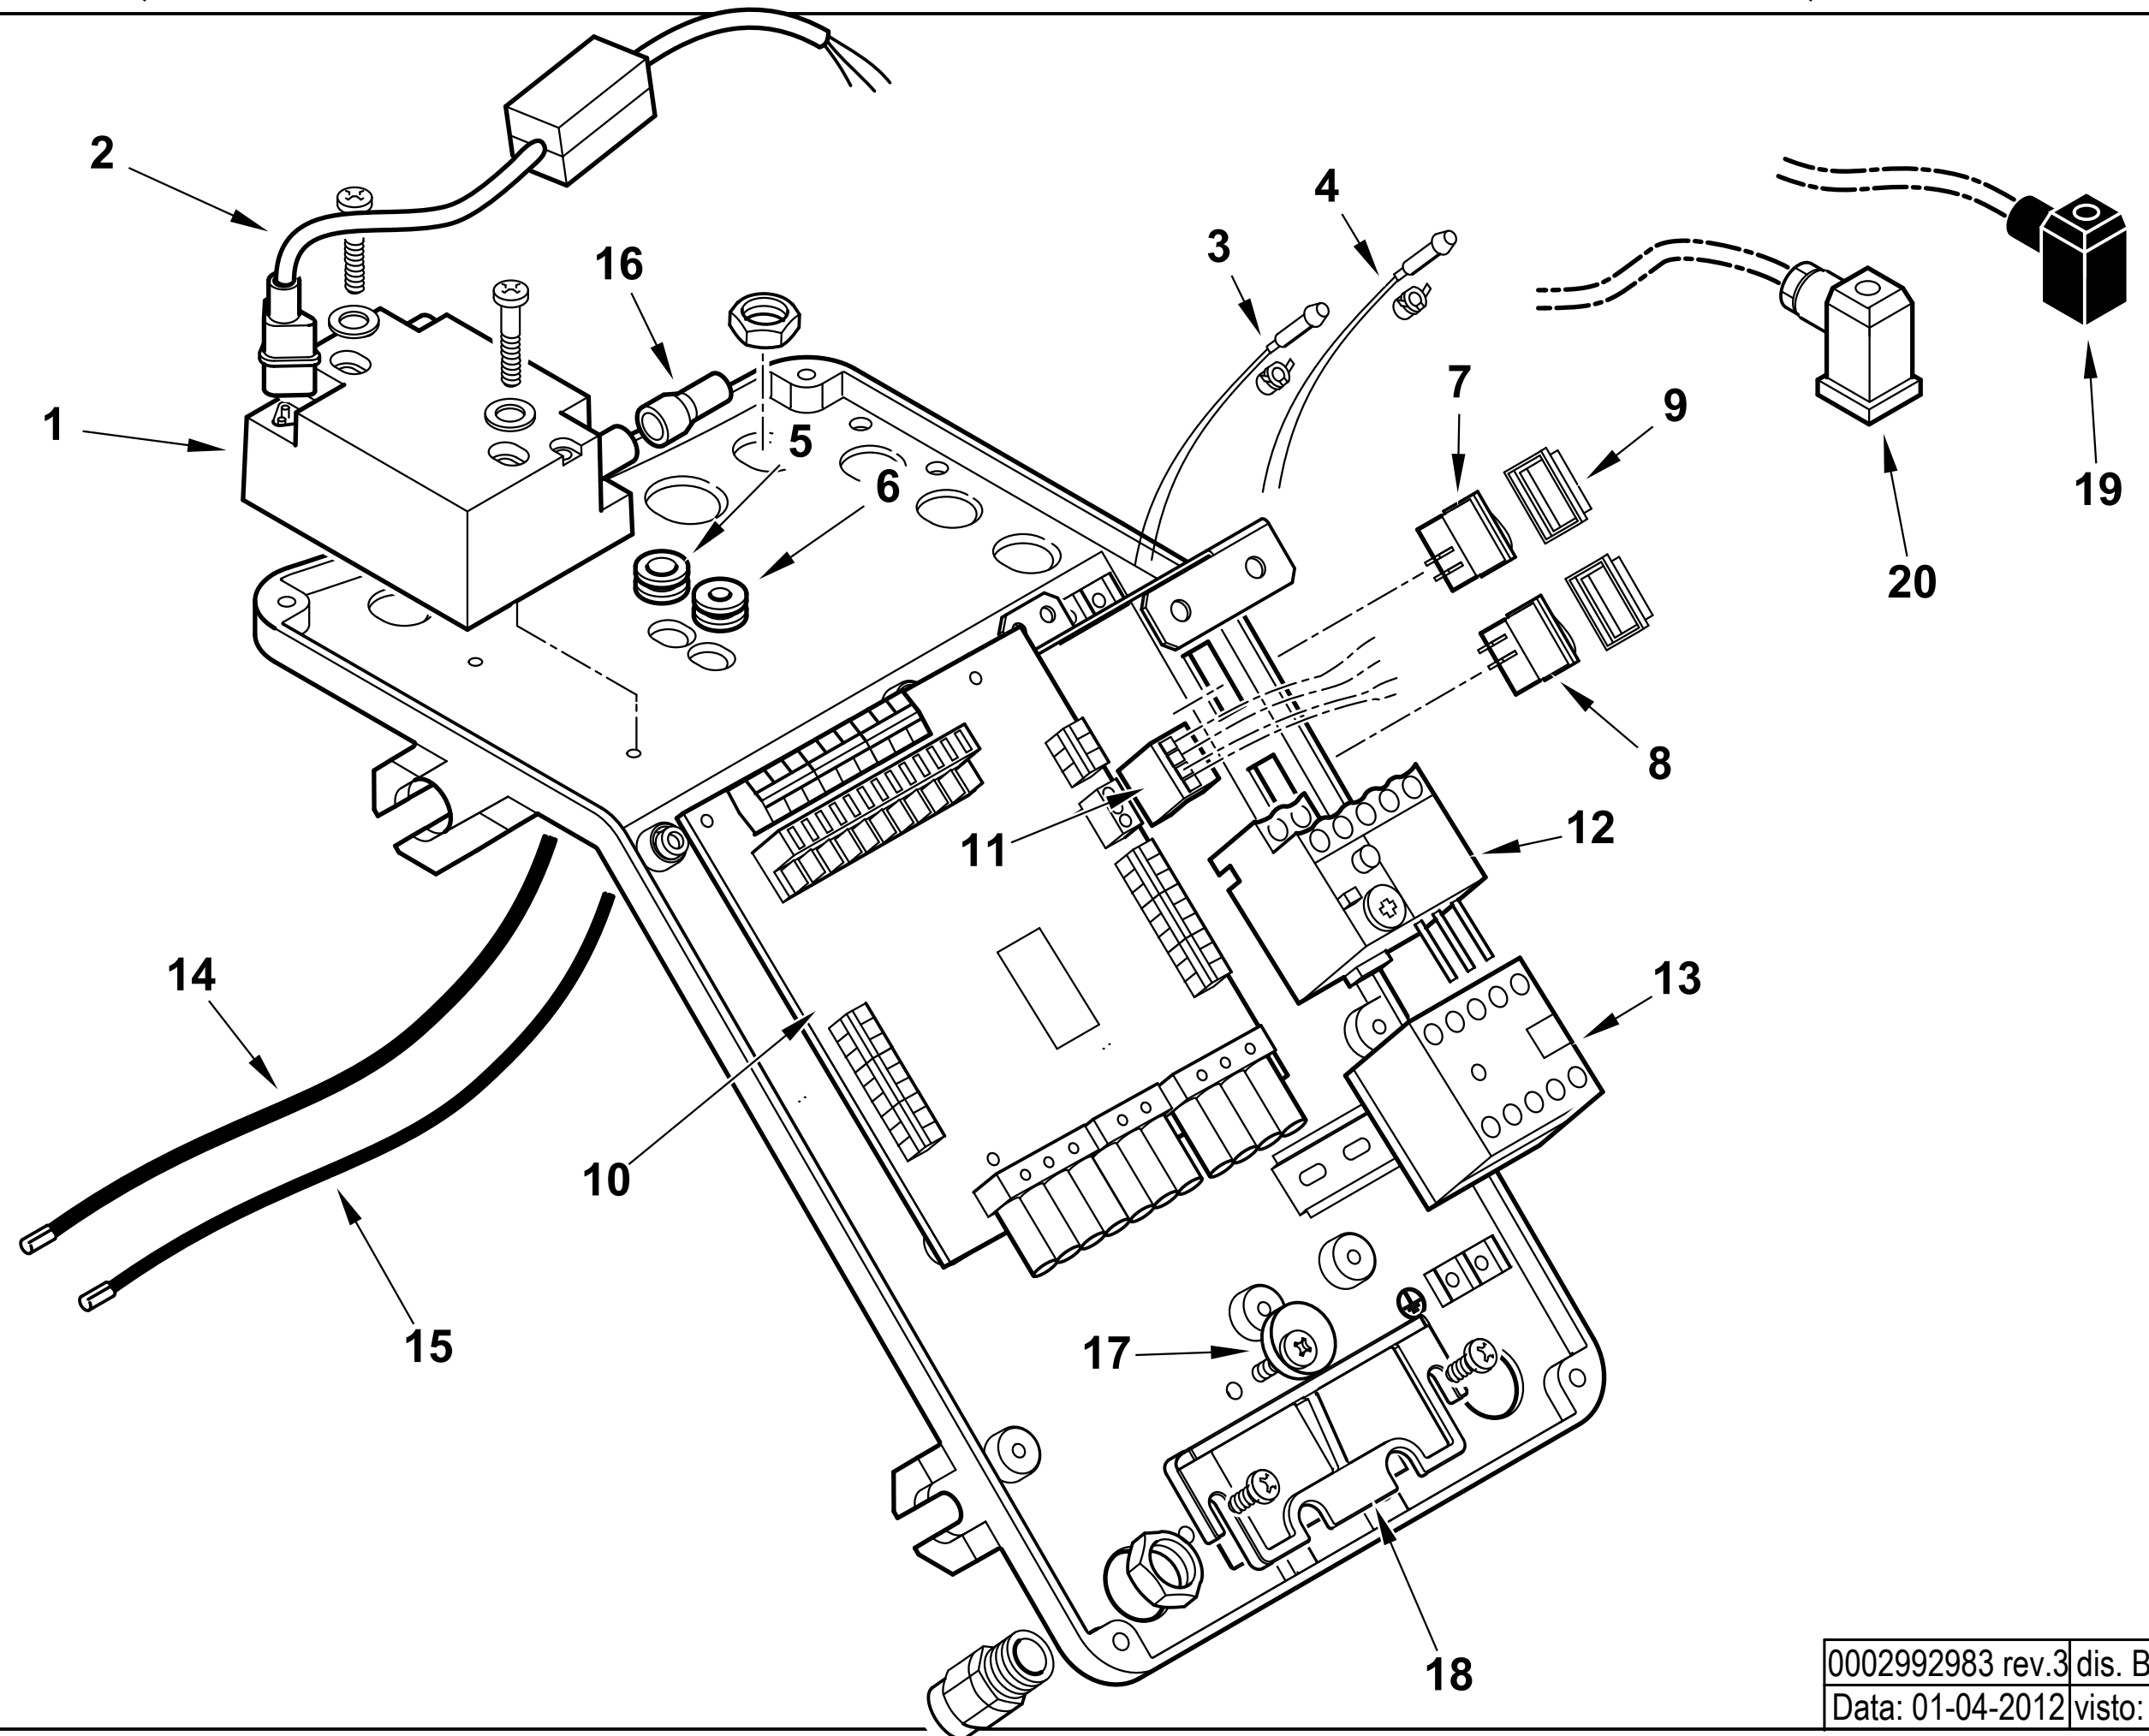

TBG 60 P

cod.17280010

TAV.C438

0002992978rev.4 | dis. Balboni
Data:01-04-2012 | visto: Gilli C.

17280010 TBG 60 P 50Hz

Rif.	Codice	Descrizione
1	0025040001	DIFFUSORE TBG60
2	0025040002	AS.CANNOTTO TBG60
3	0025030013	POLMONE TBG 45-60P
4	0025030024	PRIGIONIERO M6X117
5	23839	GUARNIZIONE OR 3125
6	0020020030	VETRINO 37X3 SPARK30
7	0025040014	VENTOLA D.215X90 TBG60
8	0025010027	COPERCHIO QUADRO ELET. TBL T
9	0025010047	SINOTTICO TBL 60P
10	31483	PRESA PRESSIONE 1/8" CON.
11	0005140529	CAVO 4X0,75 L=440 ALIM. MOTORE
12	0005010079	MOTORE TRIF. KW0,75 230-400/50
13	0025040004	DISCO STAMP. D110X43 I56 TBG
14	0025040006	UGELLO MISCELATORE TBG60
15	0025040005	RIDUZIONE MISCEL.RE TBG60
16	0025040003	MISCELATORE TBG60
17	0025040052	TUBO MANDATA GAS TBG 60
18	0025030035	IONIZZATORE TBG 45P – TIPO LUNGO
19	0025030036	ELETTRODO TBG 60P – TIPO LUNGO
20	0017030027	STAFFA SOP.TO ELET.DI I59-M5
21	61299	PIASTRINA STRINGI ELETT. 20X
22	0005060037	SOPPRESSORE A FILO 5000 OHM
23	0025030009	RACCORDO MANDATA GAS TBG45
24	0020040004	VITE FISSAGGIO RAC.DO TBG35
25	0025030017	ASTA REG.NE TUBO GAS TBG45

Esploso 0002992978 Rev.4

Rif.	Codice	Descrizione
26	0020020043	VITE MOVIM.TUBO GAS SPARK30
27	0005180082	GUARNIZIONE OR 3187
28	0025030010	GUARN.NE RACCORDO GAS TBG45
29	0025030001	PIASTRA REG. GRUPPO TBG45
30	0025010021	PERNO FARFALLA TBL45 SQN72
31	0025010030	FARFALLA TBL45
32	54056	BOCCOLA IGLIDUR-G 20X14X12X1
33	0025010035	PROTEZIONE CONV.RE TBL45
35	0005040134	PRESSOSTATO KROMS. DG 6U-5
36	0025040028	NIPPLO PREL.VO ARIA TBG 45-60
37	0025010025	DEFLETTORE ASPIRAZ. ARIA TBL
39	0005040225	MOT.NO SQN72.2A4A20 B
40	8025010013	SEMIFLANGIA ATT.BRUC. TBL60
41	0025010048	GUARN.NE FLANGIA AT.CO TBL60
42	0024010031	CORDONE FIBRA DI VETRO 8X8X530
43	17639	PRIGIONIERO M12X63
44	0005030201	AP.RA LME 22.331A2
45	0005130043	CONNETTORE 4POLI MASC. VERDE
46	0005130051	CONNETTORE 7POLI MASCH.
47	0025030037	PIASTRINA STRINGI ELETT. 15X15