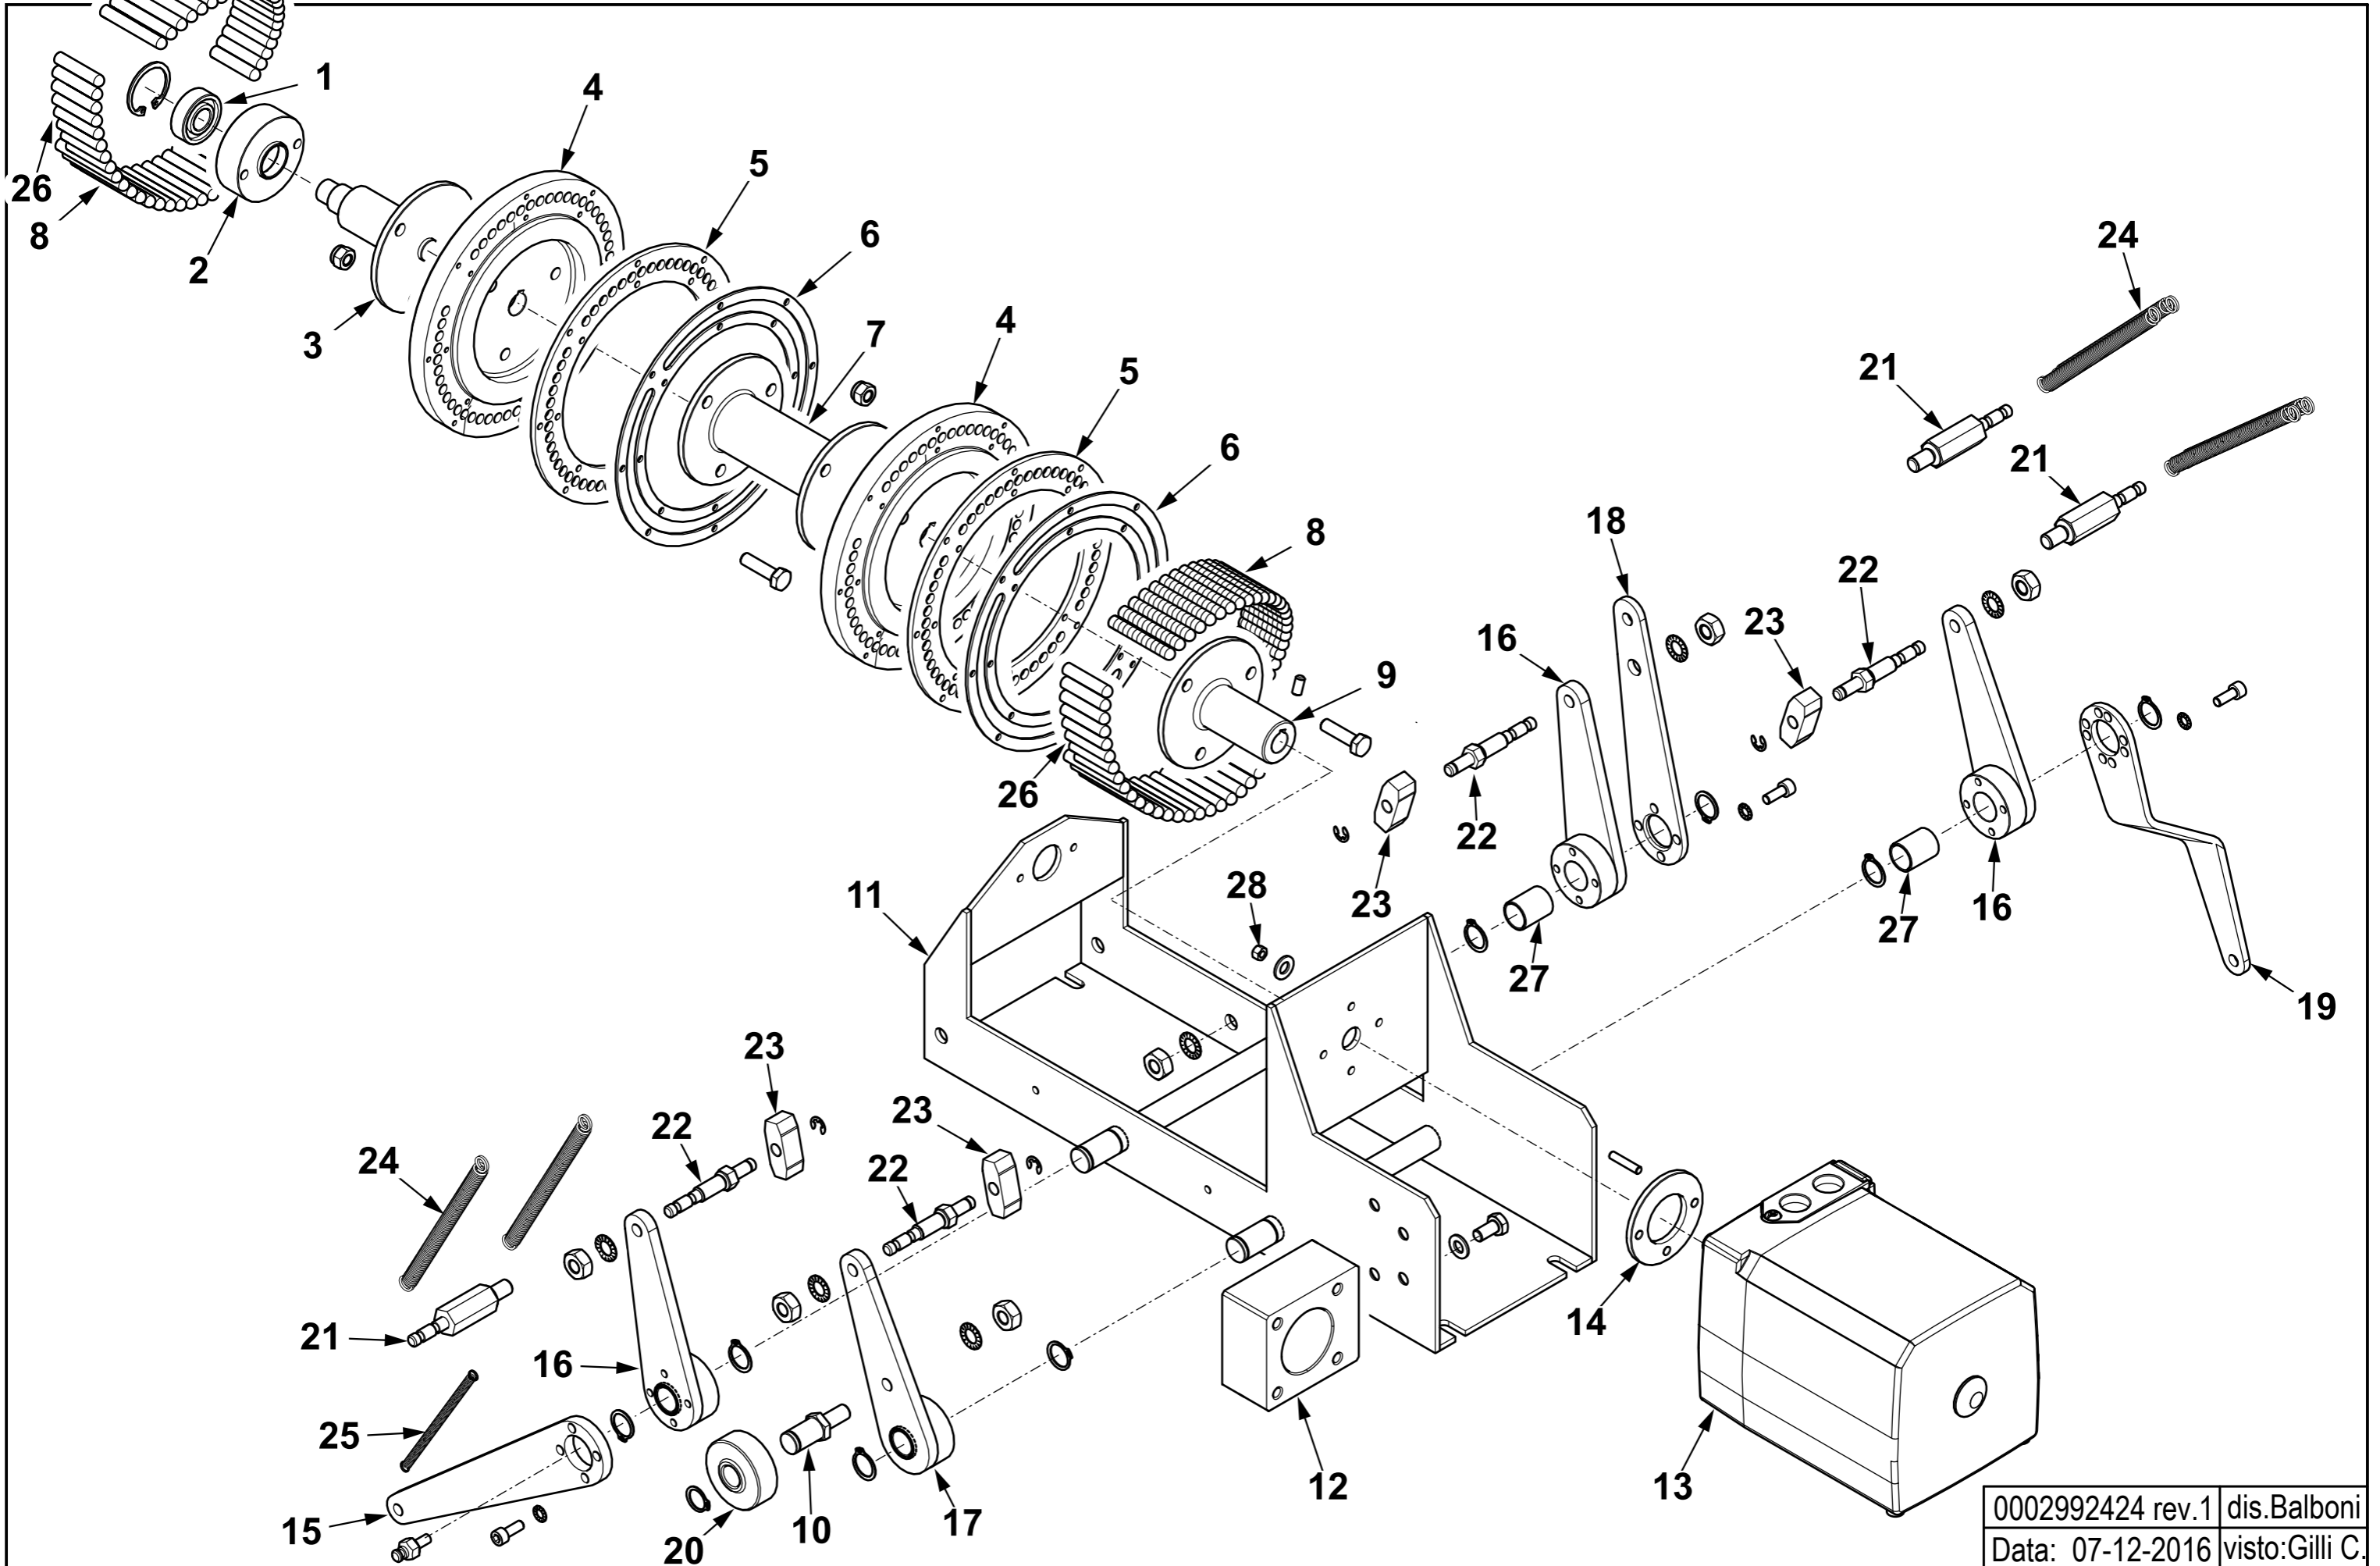

Rif.	Codice	Descrizione	Rif.	Codice	Descrizione	Rif.	Codice	Descrizione
1	0022040005	FLANGIA CERNIERA CANNOTTO	34	0005060037	SOPPRESSORE	68	0015200108	LEVA COL.TO FARFALLE TS4 L62
2	0022040004	FLANGIA CERNIERA BRUCIATORE	35	30223	CAVO A.T. 1 MMQ D.7	70	53029	MOLLA 145X11X1,5
3	0022030007	PERNO CERNIERA 40X590	36	15995	TRASF.RE GAS 8KV-30MA 230/50	71	16265	SPESSORE OT. 25X12X2
4	0022030101	RACCORDO MAN. GAS GI1000	37	0022030037	VENTOLA D.630X60 (12PALE-RD)	72	49421	MOLLA 65X8,5
5	0022030109	GUARNIZIONE ISOLCART 695X483	38	0022030036	PIATTELLO FISS.GIO VENTOLA	73	0022040044	TUBO MANDATA GAS GI1000
6	0022030131	PRIGIONIERO M16X72	39	0022030111	FLANGIA MOTORE GI1000	74	0022040006	SUPPORTO
7	0022030124	AS.CANNOTTO DIFFUSORE GIM1000	40	0005010245	MOTORE TRIF. KW22 400/50	75	0022040007	GRUPPO POLVERIZZATORE
8	0022030098	AS. GRUPPO POLMONE GI1000	41	30837	FOTO QRA2	76	0022040015	PROTEZIONE
9	0022030123	DIFFUSORE INTERNO	42	18722	NIPPLO PRES.TO 1/4"X48	77	0022040016	VITE FISSAGGIO GP GI1000
10	0022030121	ASTA SOP. DIF. INT. GI1000	43	0005040117	PRESSOSTATO KROMS. DG 50U-5	78	0015400021	PROLUNGA ELET.DO L230
11	0015200178	BOCCOLA LUBRIFLON 12X21X5	44	31492	TUBO IN PVC 4X6	79	30895	SOP.TO FOTO QRA2
12	0022030025	VITE FISSAGGIO DIFF. GI1000	46	8012010145	ANELLO PER VETRINO 90X55 PRE	80	0022030134	TIRANTE DIFF.RE INT. GI1000
13	23679	ARTICOLAZIONE SNODO	47	0012010143	VETRINO 60X3 FUME' POLICARB.	81	0015200091	INDICATORE
14	0015010173	ASTA REG.NE 8MAX140+75	48	23522	CONNETTORE 14A GRIGIO ANTIST	82	0022030044	PROTEZIONE
15	0022030115	PERNO X LEVA DIFFUSORE GI100	49	23299	GUARNIZIONE OR 3218	83	0022030094	ANELLO CONV.RE ARIA 680X284
16	0015200140	LEVA REG.NE L.115 D17 TS4	50	0005100120	FILTRO GAS MADAS FM DN80	84	0022030091	TIRANTE CONV.RE GI1000 L346
18	0022030028	BOCCOLA TEFL. 40X17X28 M28X1	51	0005150114	RACCORDO WOSS D22 3/4" DIR.	85	0015010049	NOTTOLINO MOLLA M8X22 FEM.
19	0022040035	AS.DISCO FORATO D370X269	52	0022030126	TUBINO	86	16336	VALVOLA REGOLATRICE
20	0022040028	DISCO FRESATO 280X70	53	0015200113	BOCCOLA PRESA PRESSIONE TS4	87	0022040040	TUBO RITORNO VR-P GI1000
21	0022040029	DISTANZIALE 6X12X23	54	0022030198	PIATTELLO FARF. CENT. GI1000	88	0015020106	NIPPLO ASPIRAZ.1"X1"1/2
22	0005150005	RACCORDO WOSS D6 1/8" DIR	56	0022030048	ASTA REG.NE M8X800	89	0015020071	RAC.DO X AT.CO WOSS D18-1"
23	0022040043	TUBO MANDATA GAS GI1000	57	18695	ARTICOLAZIONE ROTULA	90	23054	CUSCINETTO 12-28-8 SKF6001-2
24	0022030011	FLANGIA COL.TO BRUC.-RAMPA 3	58	19555	ARTICOLAZIONE ASSIALE	91	44141	ATTACCO 3 VIE1"1/2
25	23660	GUARNIZIONE OR 189	59	0015010127	LEVA REGOLAZIONE L40 D12	92	23081	RACCORDO WOSS GOMITO
26	0022030102	FLANGIA PER RAC.DO GAS GI100	60	18889	TUBO FLESSIBILE1"1/2	93	23077	RACCORDO WOSS D.18X1/2"
27	0022040042	TUBO MANDATA GAS GI1000	61	30286	RIDUZIONE GF 2"MX1"1/2F /Z	94	30723	TUBO FLESSIBILE 3/4"X2000
28	0015040051	AS.BOCCOLA PILOTA D40	62	0022030195	PROTEZIONE CONVOGLIATORE 100	95	31001	RIDUZIONE 1/2"X1/4"
29	0022030031	TUBO PILOTA MOBILE	63	0022030247	BOCCOLA PERNO FARFALLA GI100	96	0010060030	NIPPLO 1/4"X1/4"X43 PRES.
30	0022030110	TUBO PILOTA FISSO	64	0022030200	PERNO FARFALLA L.703 GI1000L	97	0005070310	VALVOLA A SFERA
31	23076	RACCORDO WOSS D15 1/2" DIR	65	0022030201	PERNO FARFALLA L.683 GI1000L	98	19546	RACC. X MANOMETRO 1/4"X1/
32	0015430004	BOCCOLA SOP.TO PILOTA TS MIS	66	0022030248	BOCCOLA FIS.GIO PERNO FARFAL	99	5359	GUARNIZIONE OR 2018
33	0015010200	ELETTRODO ACC.NE GAS TS3G	67	0022030196	FARFALLA ARIA GI1000LX	100	23920	MANOMETRO 0-40 BAR

0022040019 GRUPPO MODULATORE - MODULATING SYSTEM - SYSTEME DE MODULATION - MODULATIONSSYSTEM

0002992424 rev.1	dis.Balboni
Data: 07-12-2016	visto:Gilli C.