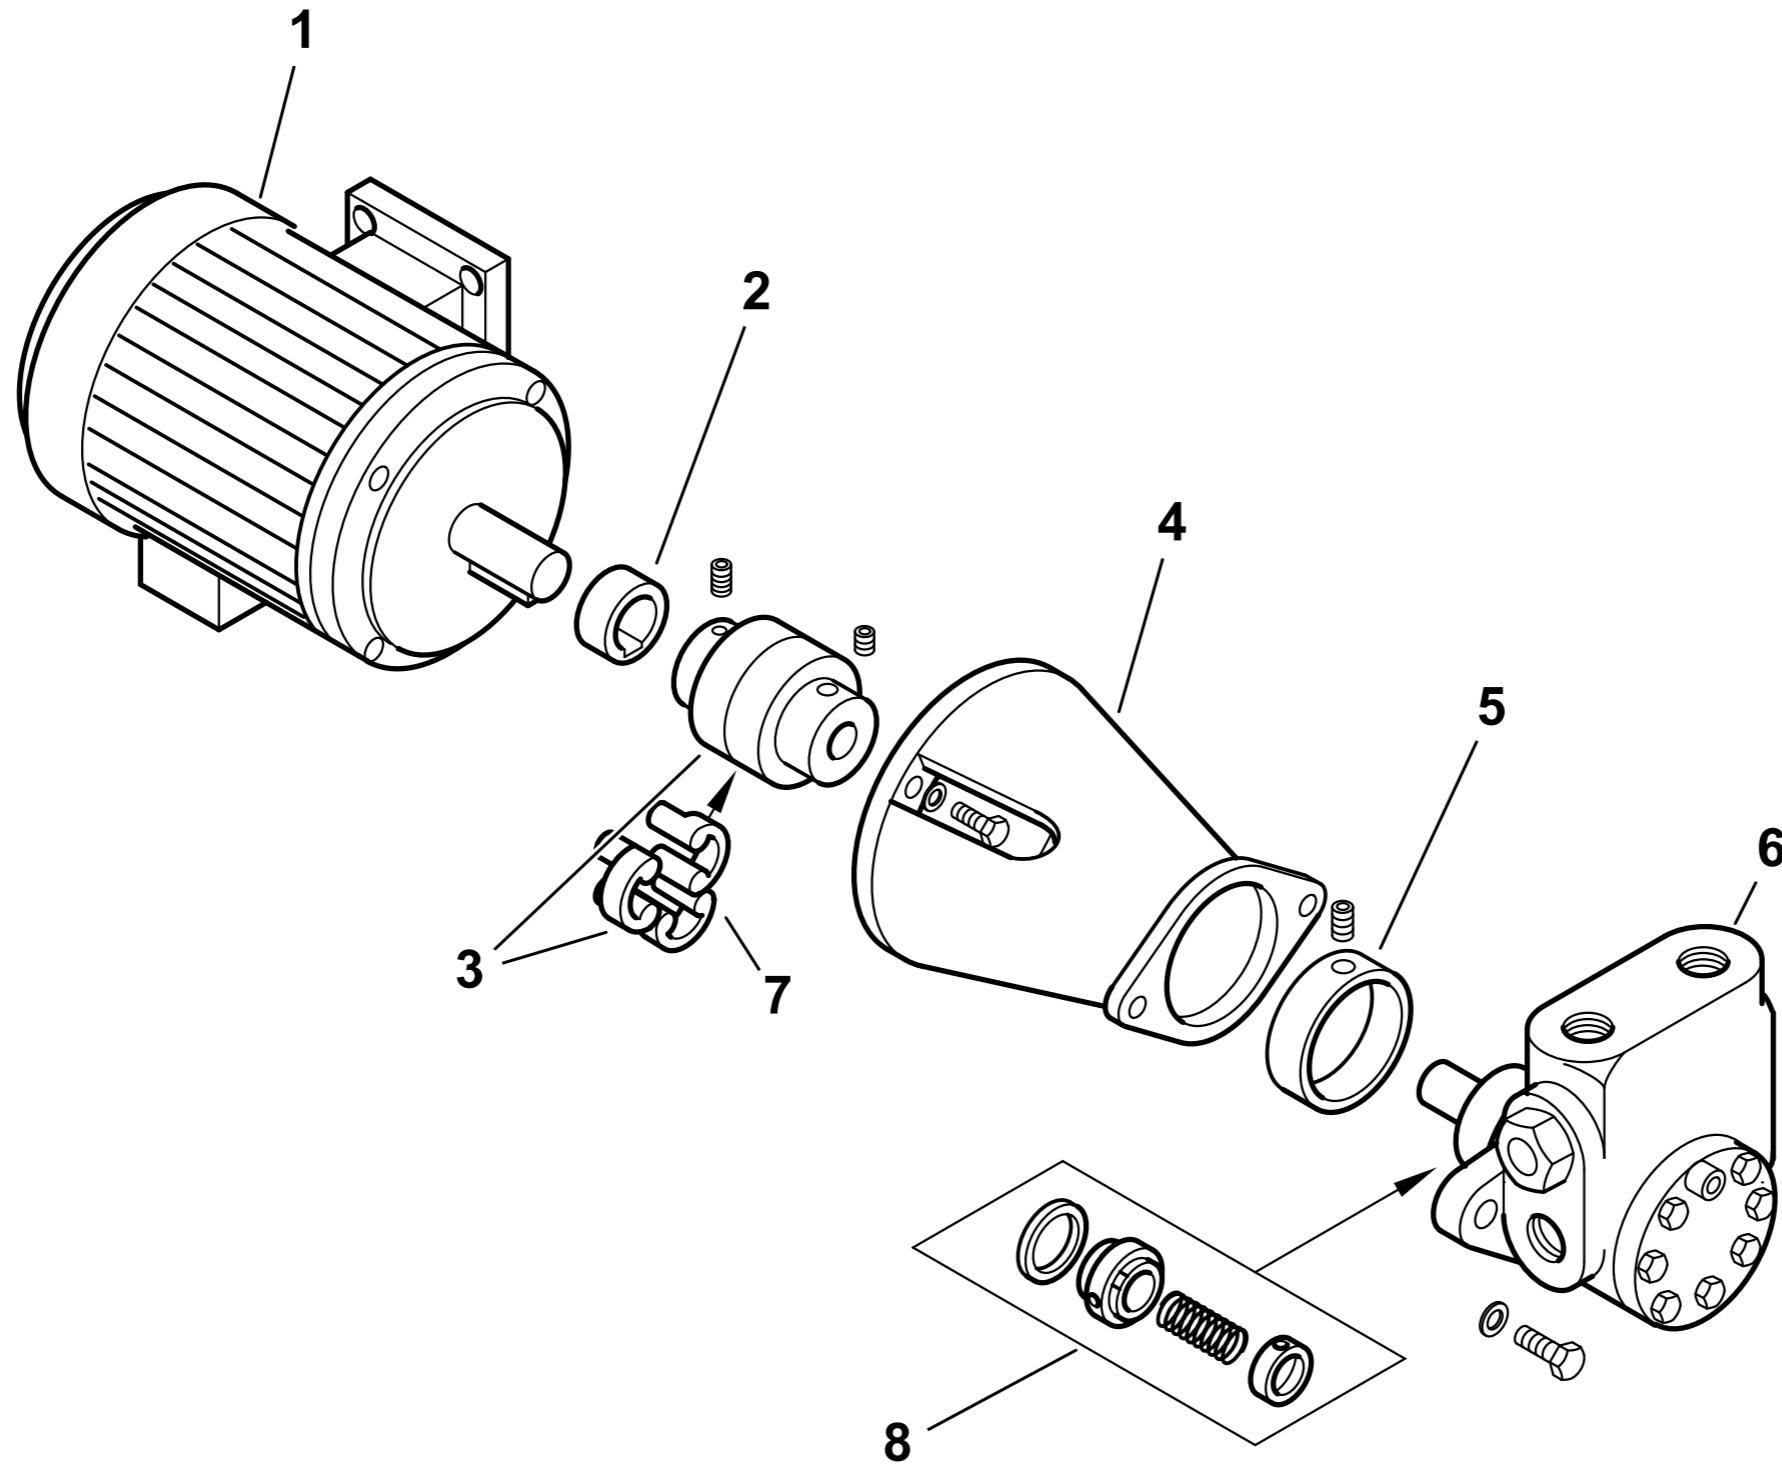

0002992238 rev.3	dis.Balboni
Data: 10-02-2010	visto:Gilli C.

TAV.B252

16336 - VALVOLA REGOLATRICE di PRESSIONE - PRESSURE REGULATING VALVE - REGULADOR de PRESION

0002990347rev.2	dis. Balboni
Data:15-11-2001	visto: Gilli C.

TAV.H3

19807 Gruppo motore-pompa kW 4

Rif.	Codice	Descrizione
1	0005010004	MOTORE P.KW4 230-400/50Hz
2	0015020064	DISTANZIALE GIUNTO D28-H19
3	0015020062	GIUNTO MOTORE POMPA D28XD22
4	0015020065	SOPPORTO
5	0015020069	RIDUZIONE POMPA 3000/6000
6	0005060073	POMPA HP3000 VBHGRP.D.4.1.0
7	17886	PARASTRAPPO GIUNTO GHISA
8	95557	TENUTA POMPA HP 3000-6000