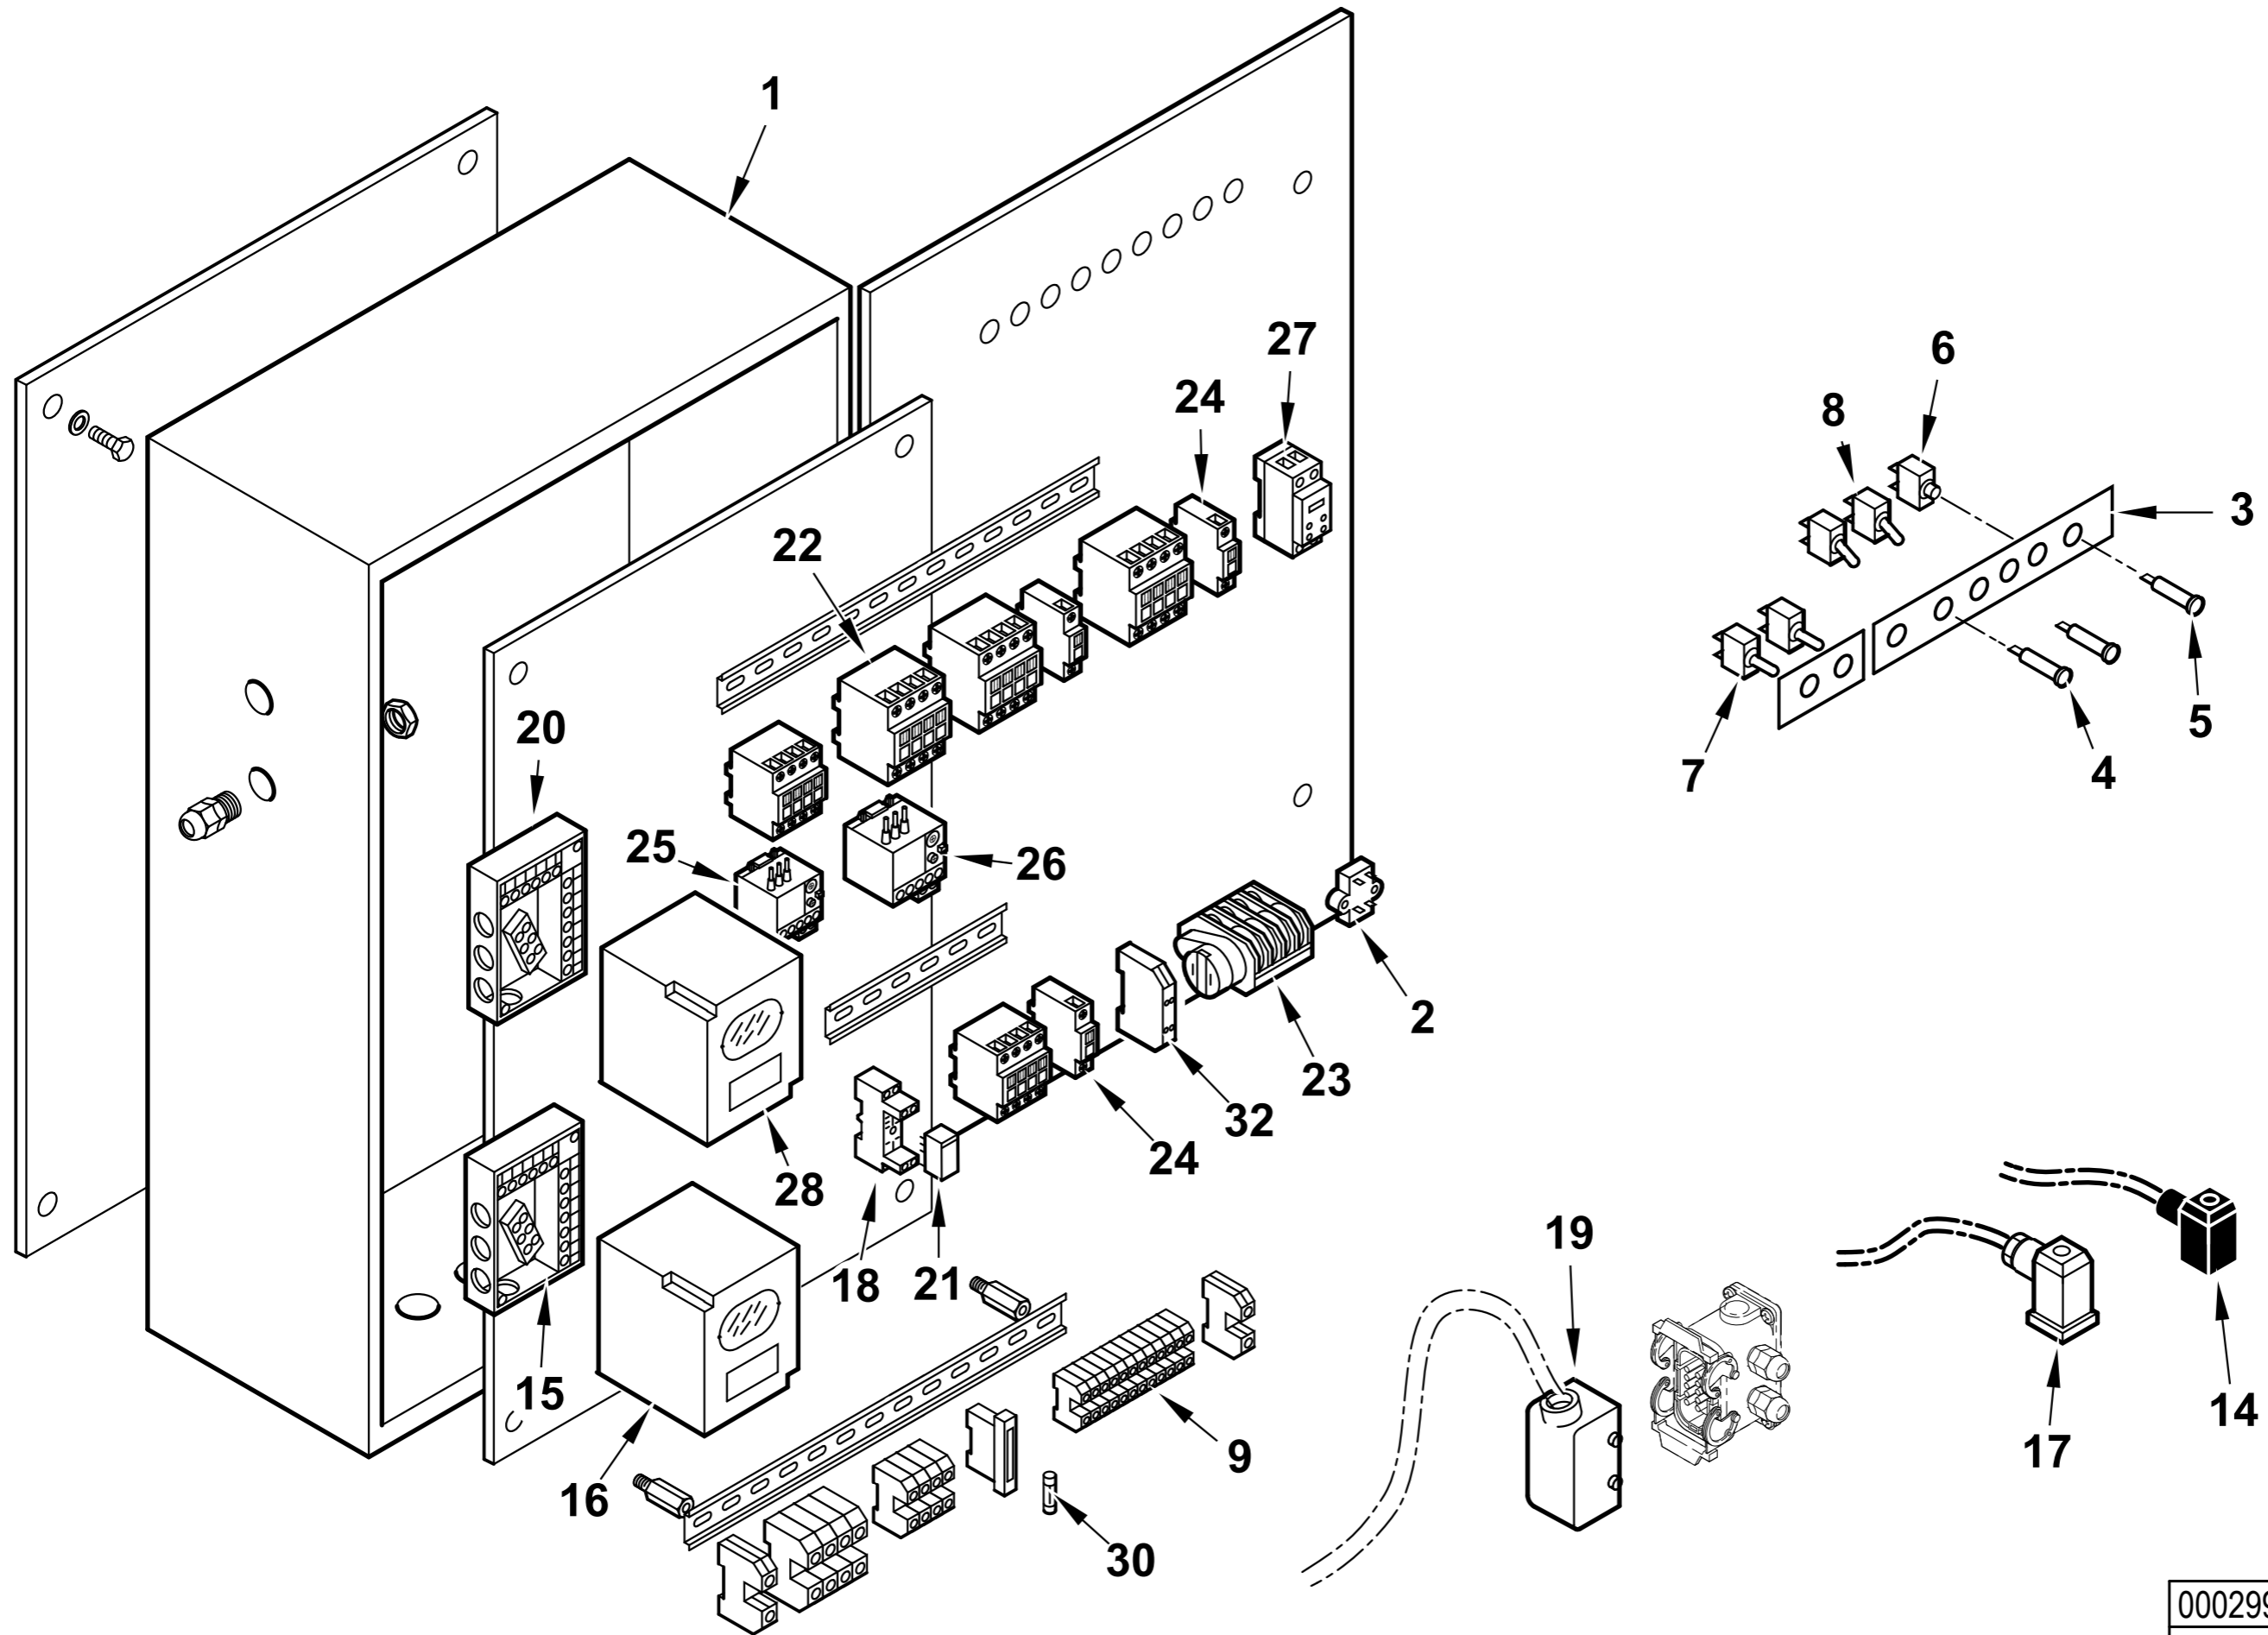

0002992238 rev.3	dis.Balboni
Data: 10-02-2010	visto:Gilli C.

TAV.B252

16336 - VALVOLA REGOLATRICE di PRESSIONE - PRESSURE REGULATING VALVE - REGULADOR de PRESION

0002990347rev.2	dis. Balboni
Data:15-11-2001	visto: Gilli C.

TAV.H3

19807 Gruppo motore-pompa kW 4

Rif.	Codice	Descrizione
1	0005010004	MOTORE P.KW4 230-400/50Hz
2	0015020064	DISTANZIALE GIUNTO D28-H19
3	0015020062	GIUNTO MOTORE POMPA D28XD22
4	0015020065	SOPPORTO
5	0015020069	RIDUZIONE POMPA 3000/6000
6	0005060073	POMPA HP3000 VBHGRP.D.4.1.0
7	17886	PARASTRAPPO GIUNTO GHISA
8	95557	TENUTA POMPA HP 3000-6000