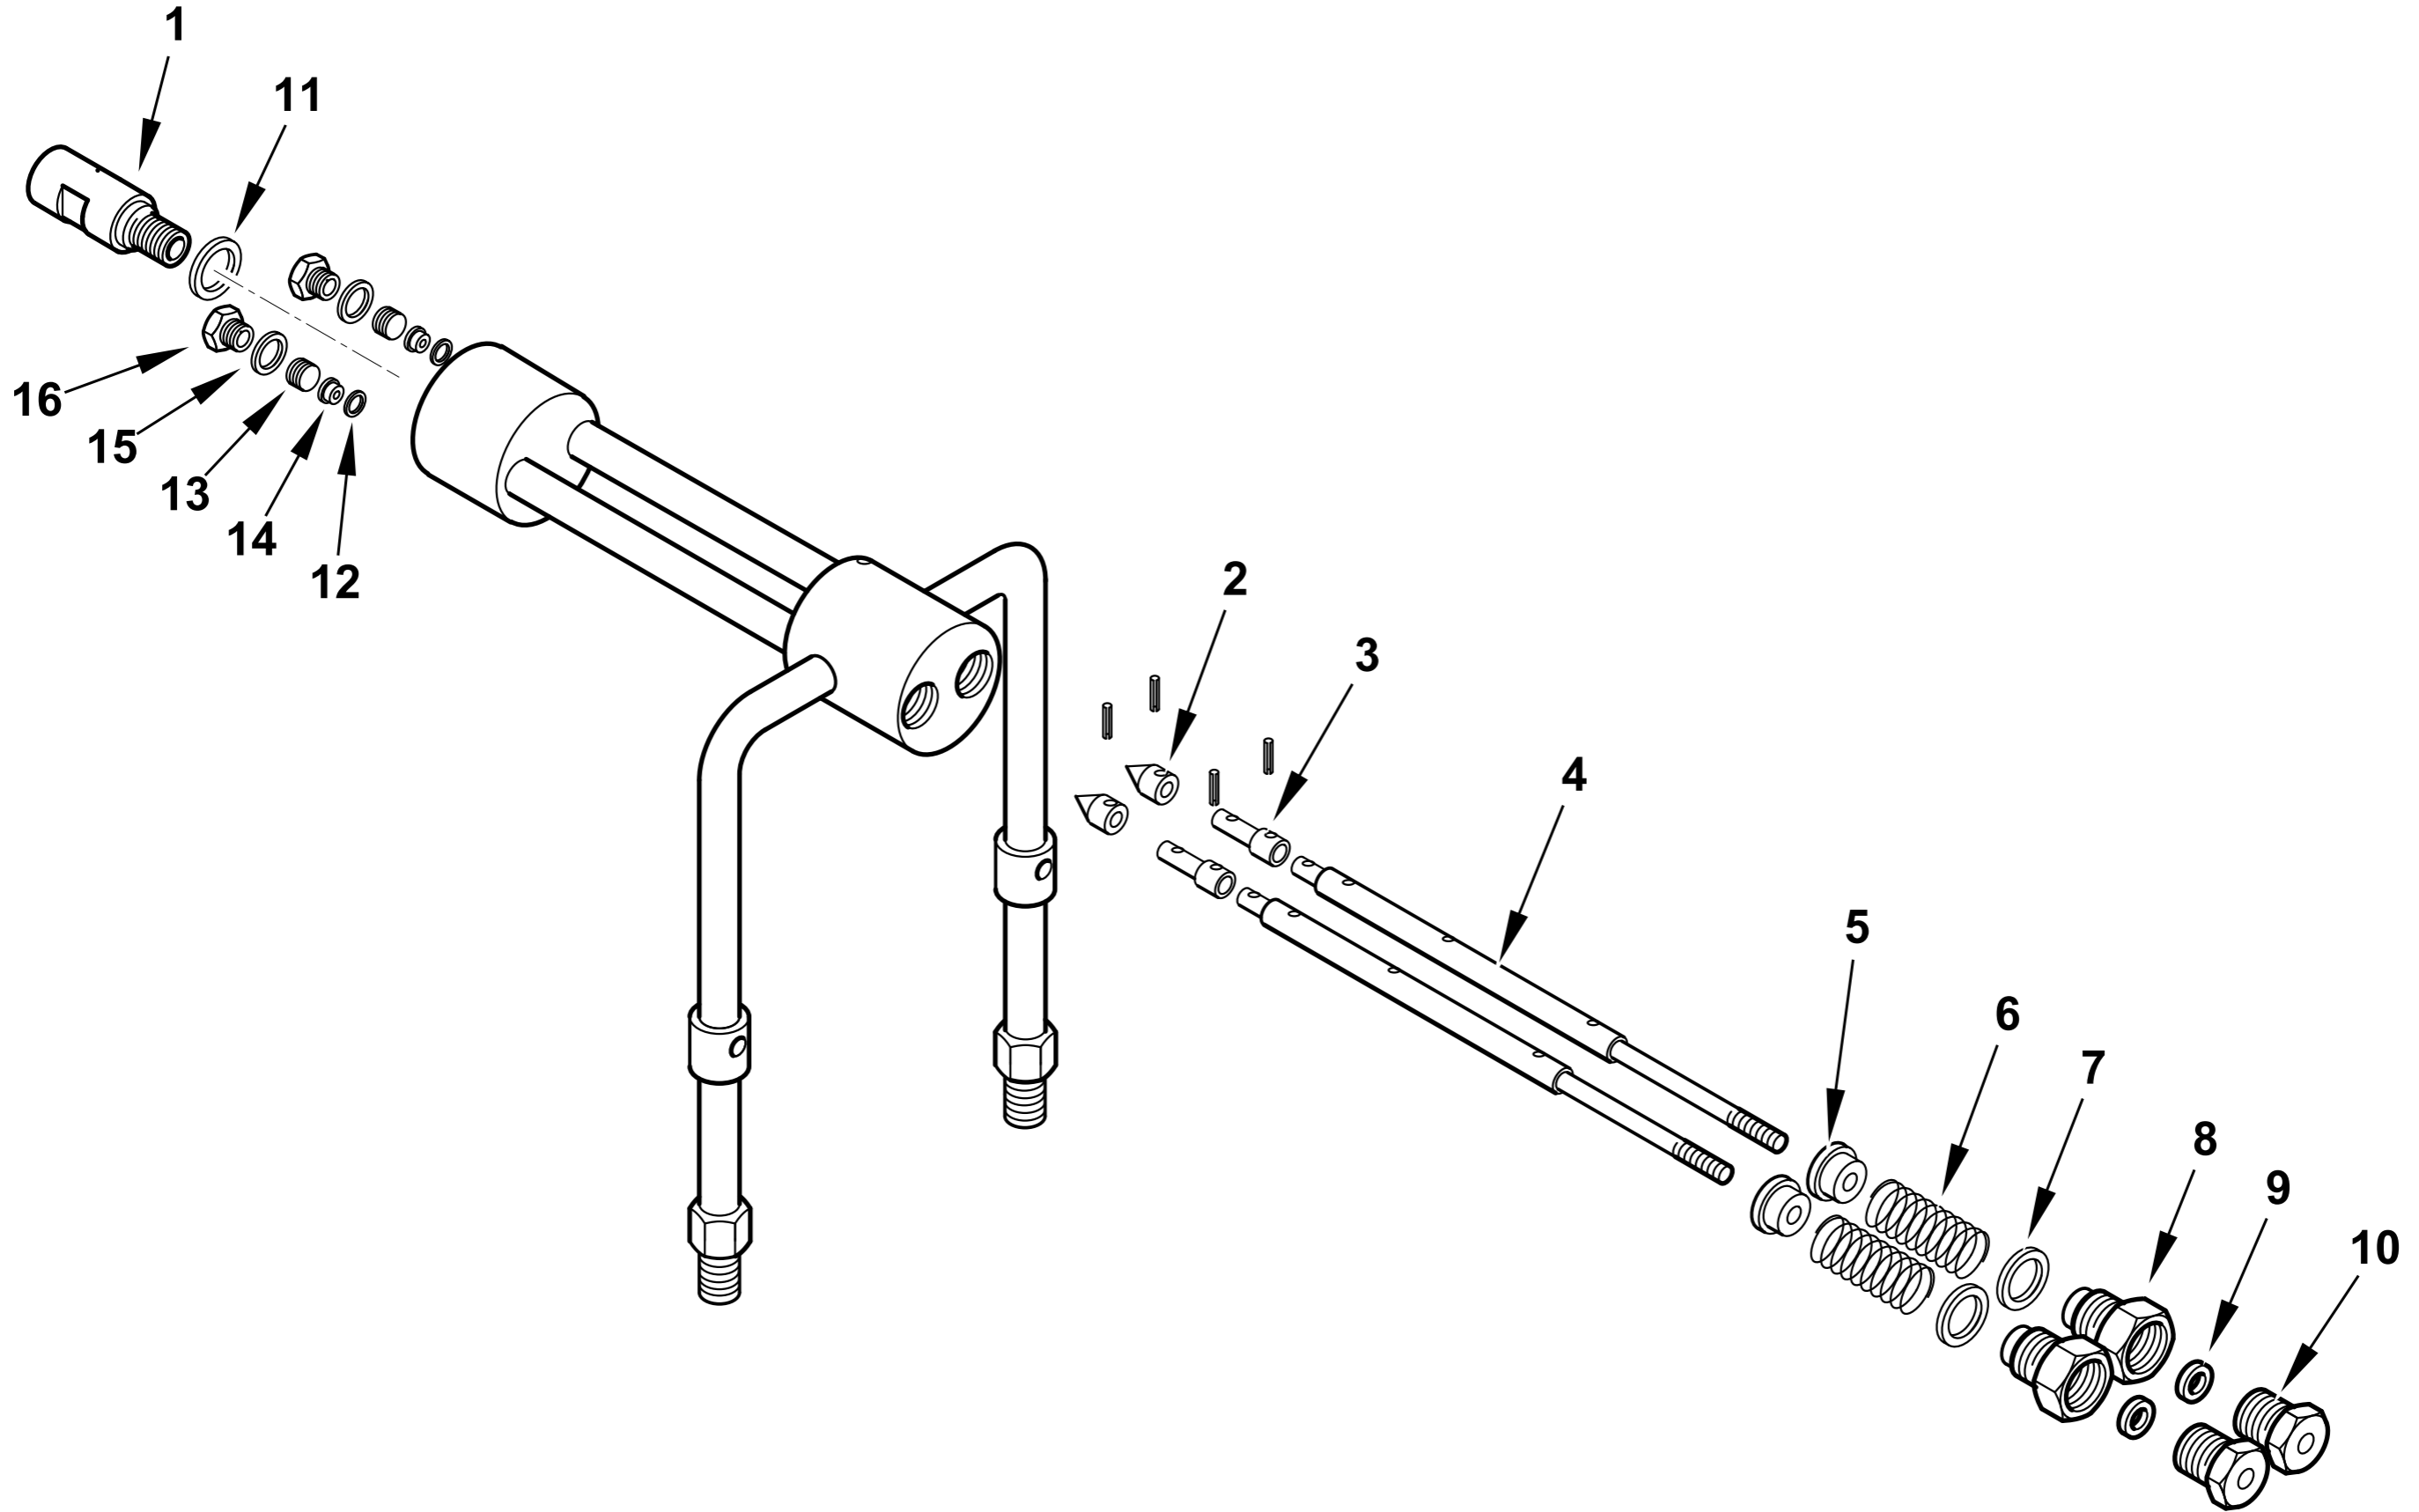

0002992238 rev.3	dis.Balboni
Data: 10-02-2010	visto:Gilli C.

TAV.B252

16336 - VALVOLA REGOLATRICE di PRESSIONE - PRESSURE REGULATING VALVE - REGULADOR de PRESION

0002990347rev.2	dis. Balboni
Data:15-11-2001	visto: Gilli C.

TAV.H3

19807 Gruppo motore-pompa kW 4

Rif.	Codice	Descrizione
1	0005010004	MOTORE P.KW4 230-400/50Hz
2	0015020064	DISTANZIALE GIUNTO D28-H19
3	0015020062	GIUNTO MOTORE POMPA D28XD22
4	0015020065	SOPPORTO
5	0015020069	RIDUZIONE POMPA 3000/6000
6	0005060073	POMPA HP3000 VBHGRP.D.4.1.0
7	17886	PARASTRAPPO GIUNTO GHISA
8	95557	TENUTA POMPA HP 3000-6000