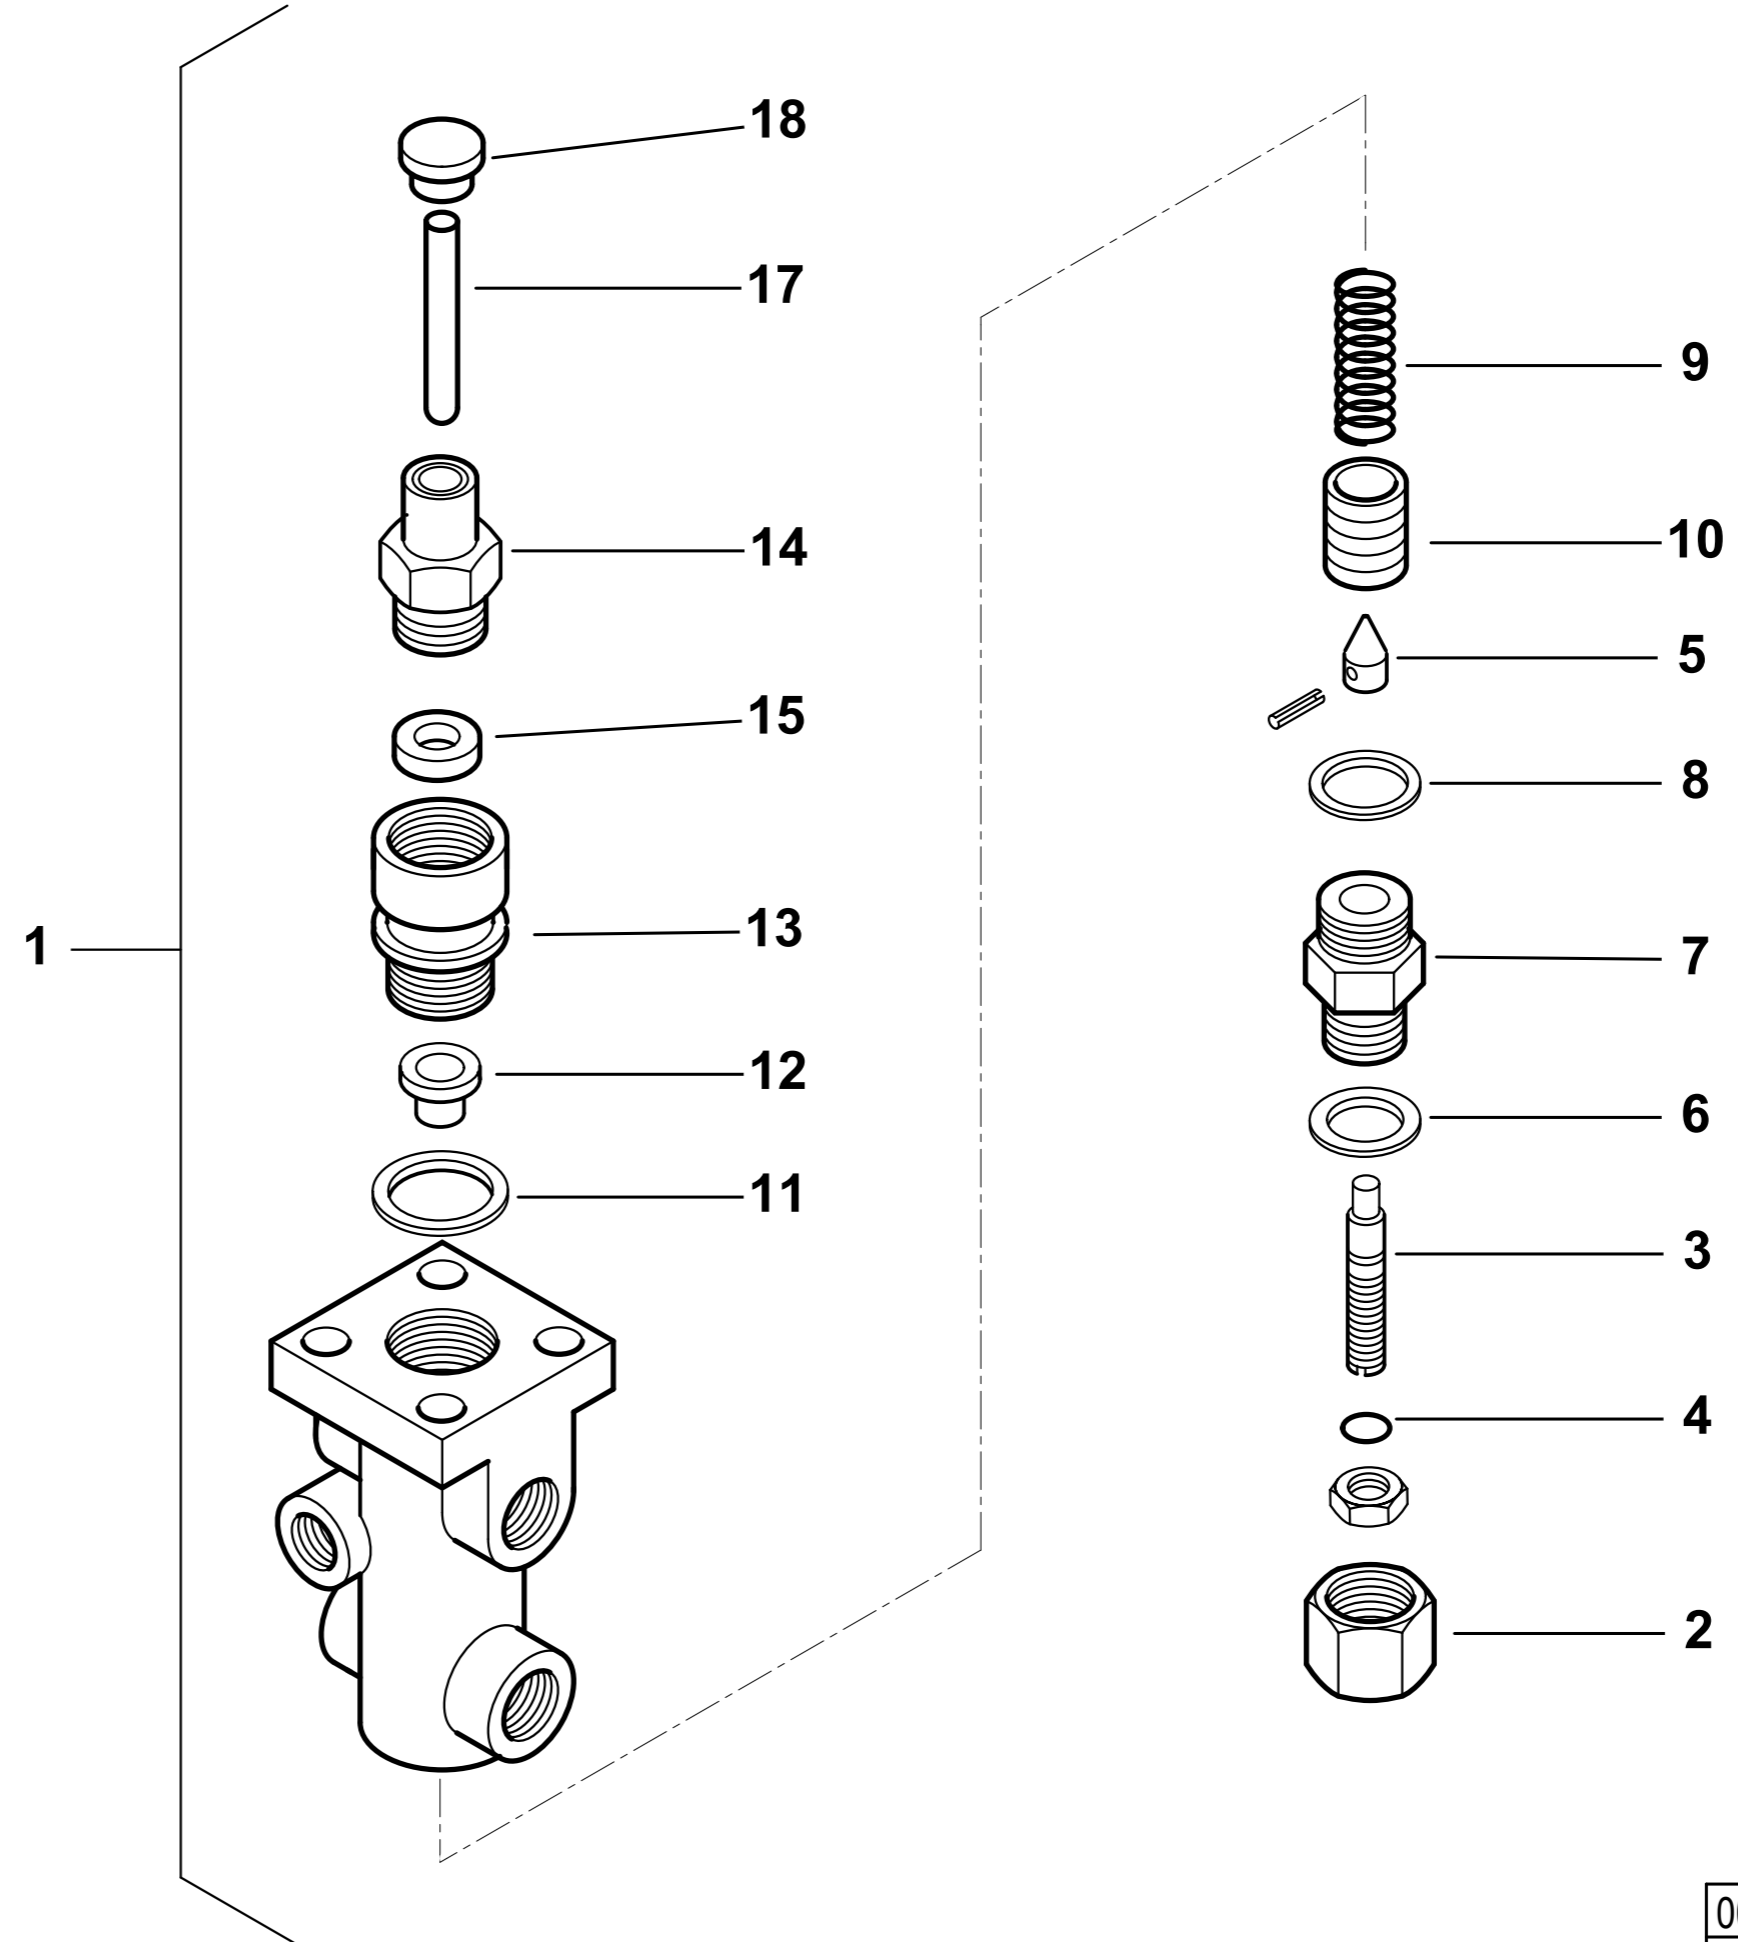

0002992238 rev.3	dis.Balboni
Data: 10-02-2010	visto:Gilli C.

TAV.B252

16336 - VALVOLA REGOLATRICE di PRESSIONE - PRESSURE REGULATING VALVE - REGULADOR de PRESION

0002990347rev.2	dis. Balboni
Data:15-11-2001	visto: Gilli C.

TAV.H3

19807 Gruppo motore-pompa kW 4

Rif.	Codice	Descrizione
1	0005010004	MOTORE P.KW4 230-400/50Hz
2	0015020064	DISTANZIALE GIUNTO D28-H19
3	0015020062	GIUNTO MOTORE POMPA D28XD22
4	0015020065	SOPPORTO
5	0015020069	RIDUZIONE POMPA 3000/6000
6	0005060073	POMPA HP3000 VBHGRP.D.4.1.0
7	17886	PARASTRAPPO GIUNTO GHISA
8	95557	TENUTA POMPA HP 3000-6000