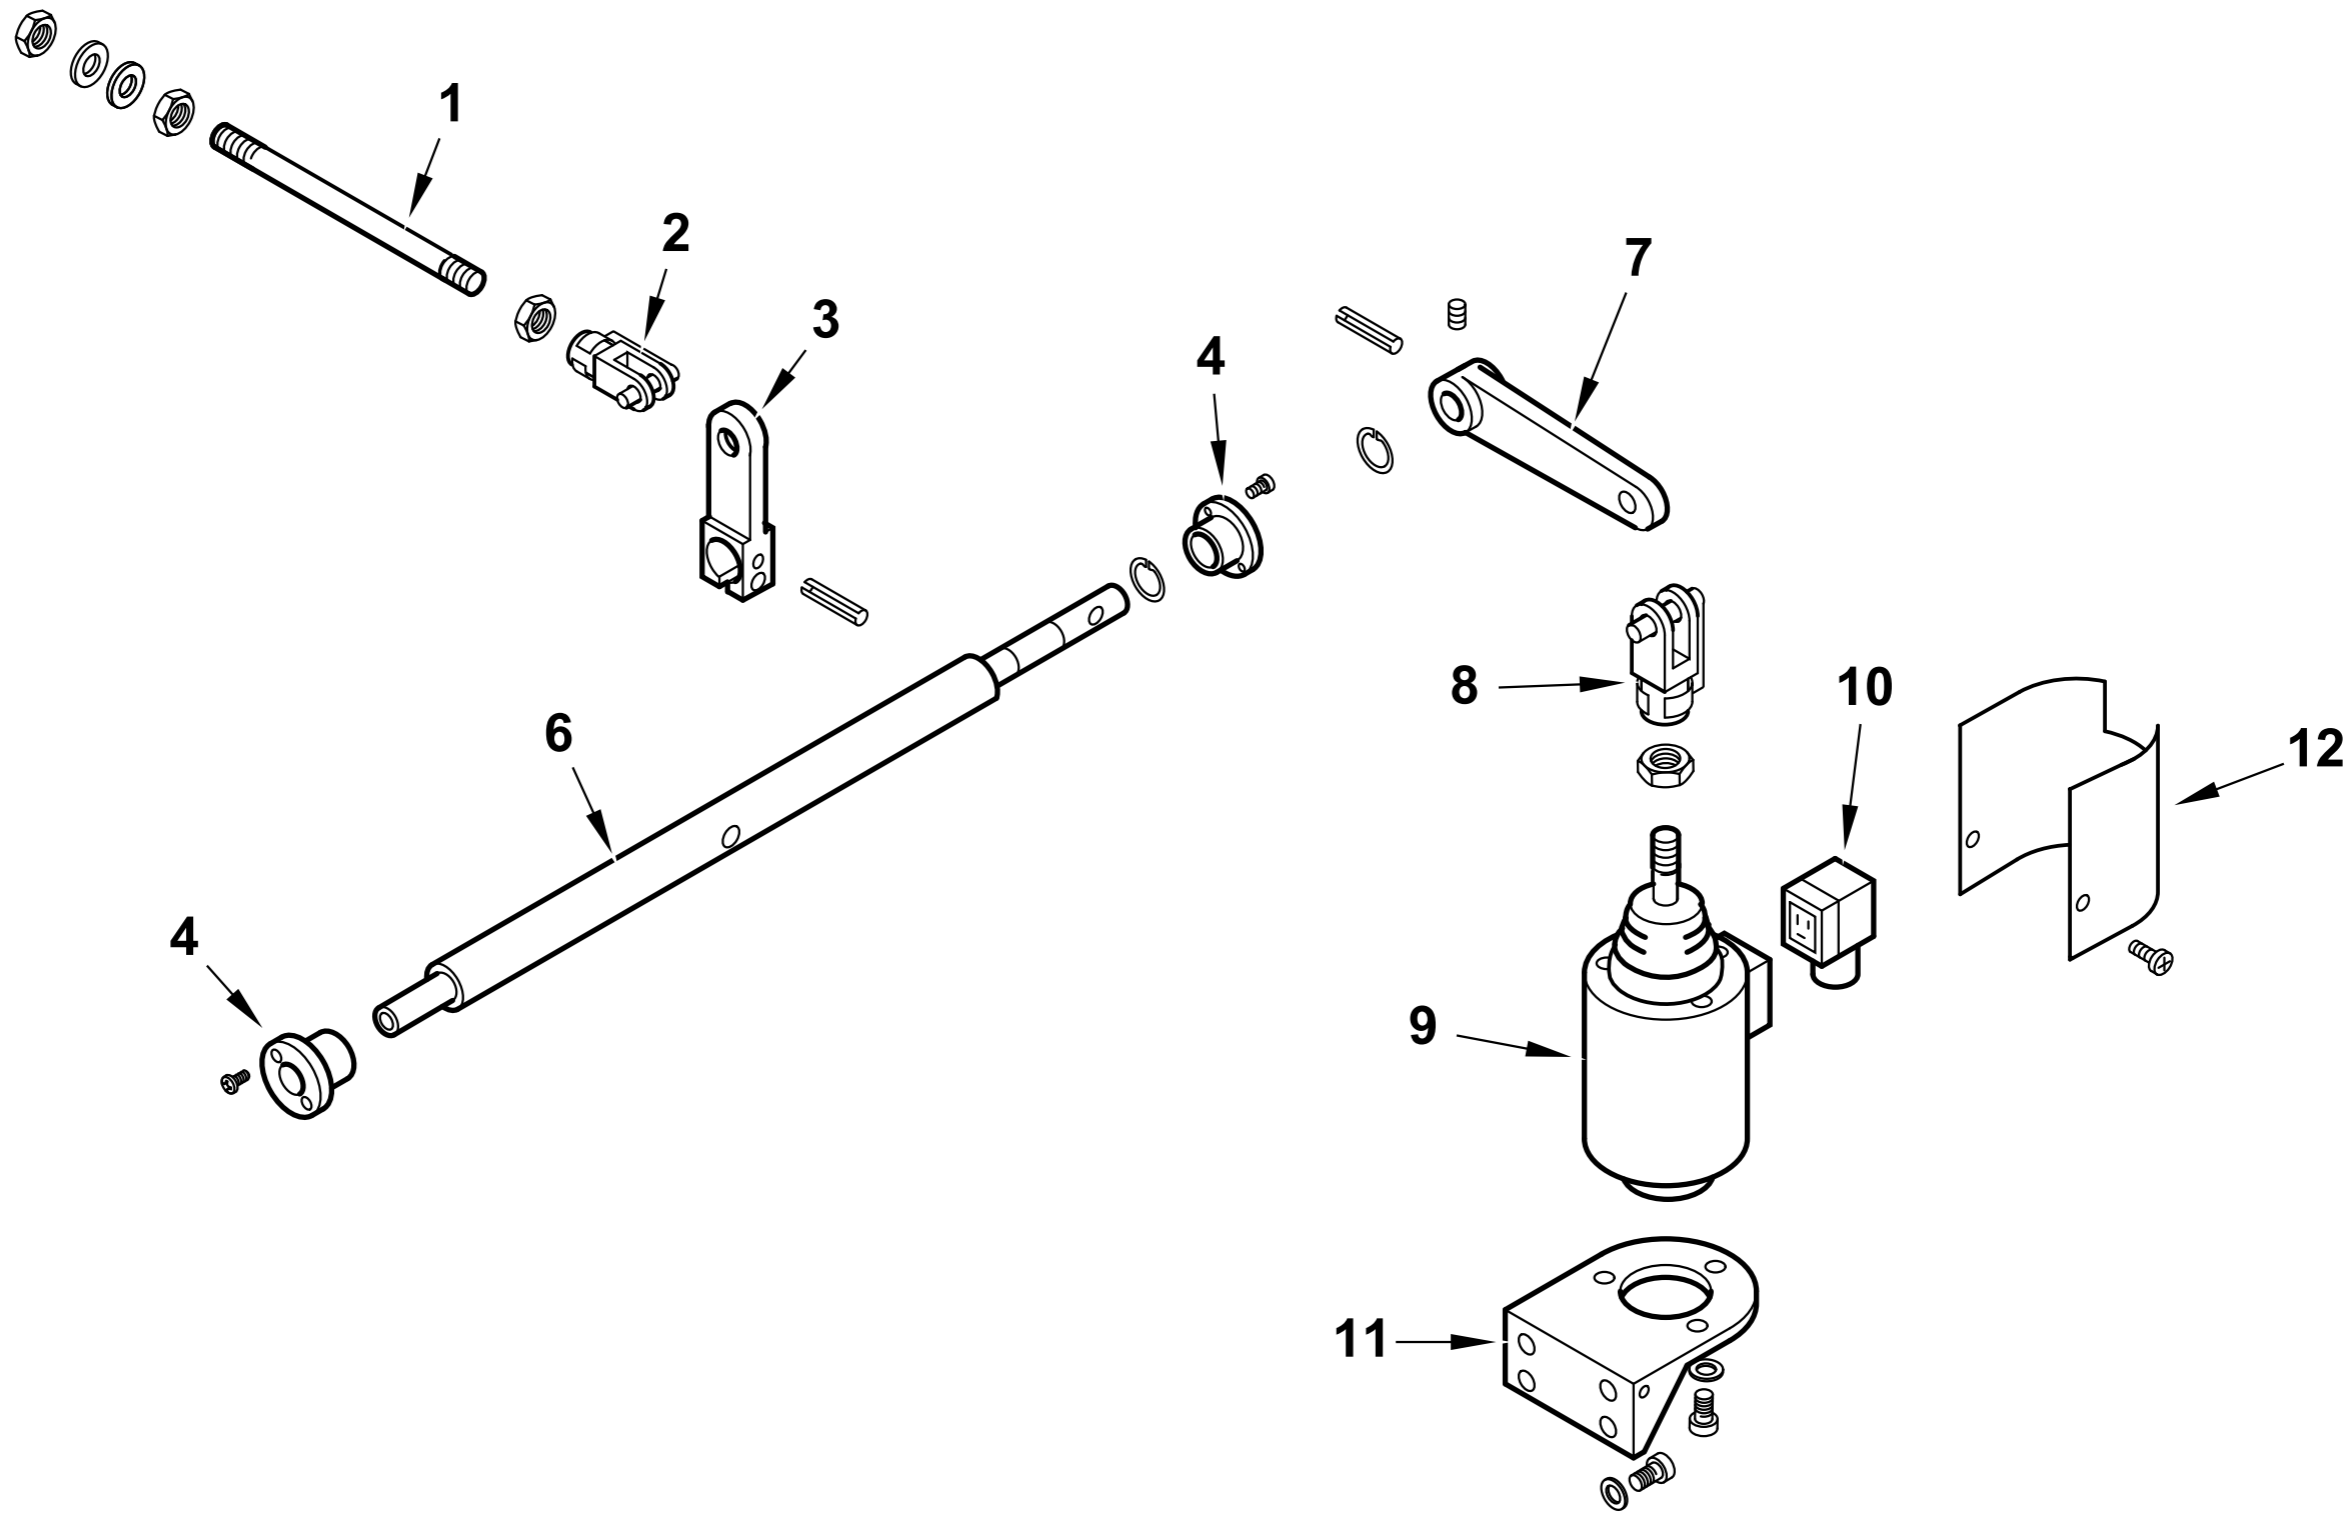

0002992238 rev.3	dis.Balboni
Data: 10-02-2010	visto:Gilli C.

TAV.B252

16336 - VALVOLA REGOLATRICE di PRESSIONE - PRESSURE REGULATING VALVE - REGULADOR de PRESION

0002990347rev.2	dis. Balboni
Data:15-11-2001	visto: Gilli C.

TAV.H3

19807 Gruppo motore-pompa kW 4

Rif.	Codice	Descrizione
1	0005010004	MOTORE P.KW4 230-400/50Hz
2	0015020064	DISTANZIALE GIUNTO D28-H19
3	0015020062	GIUNTO MOTORE POMPA D28XD22
4	0015020065	SOPPORTO
5	0015020069	RIDUZIONE POMPA 3000/6000
6	0005060073	POMPA HP3000 VBHGRP.D.4.1.0
7	17886	PARASTRAPPO GIUNTO GHISA
8	95557	TENUTA POMPA HP 3000-6000