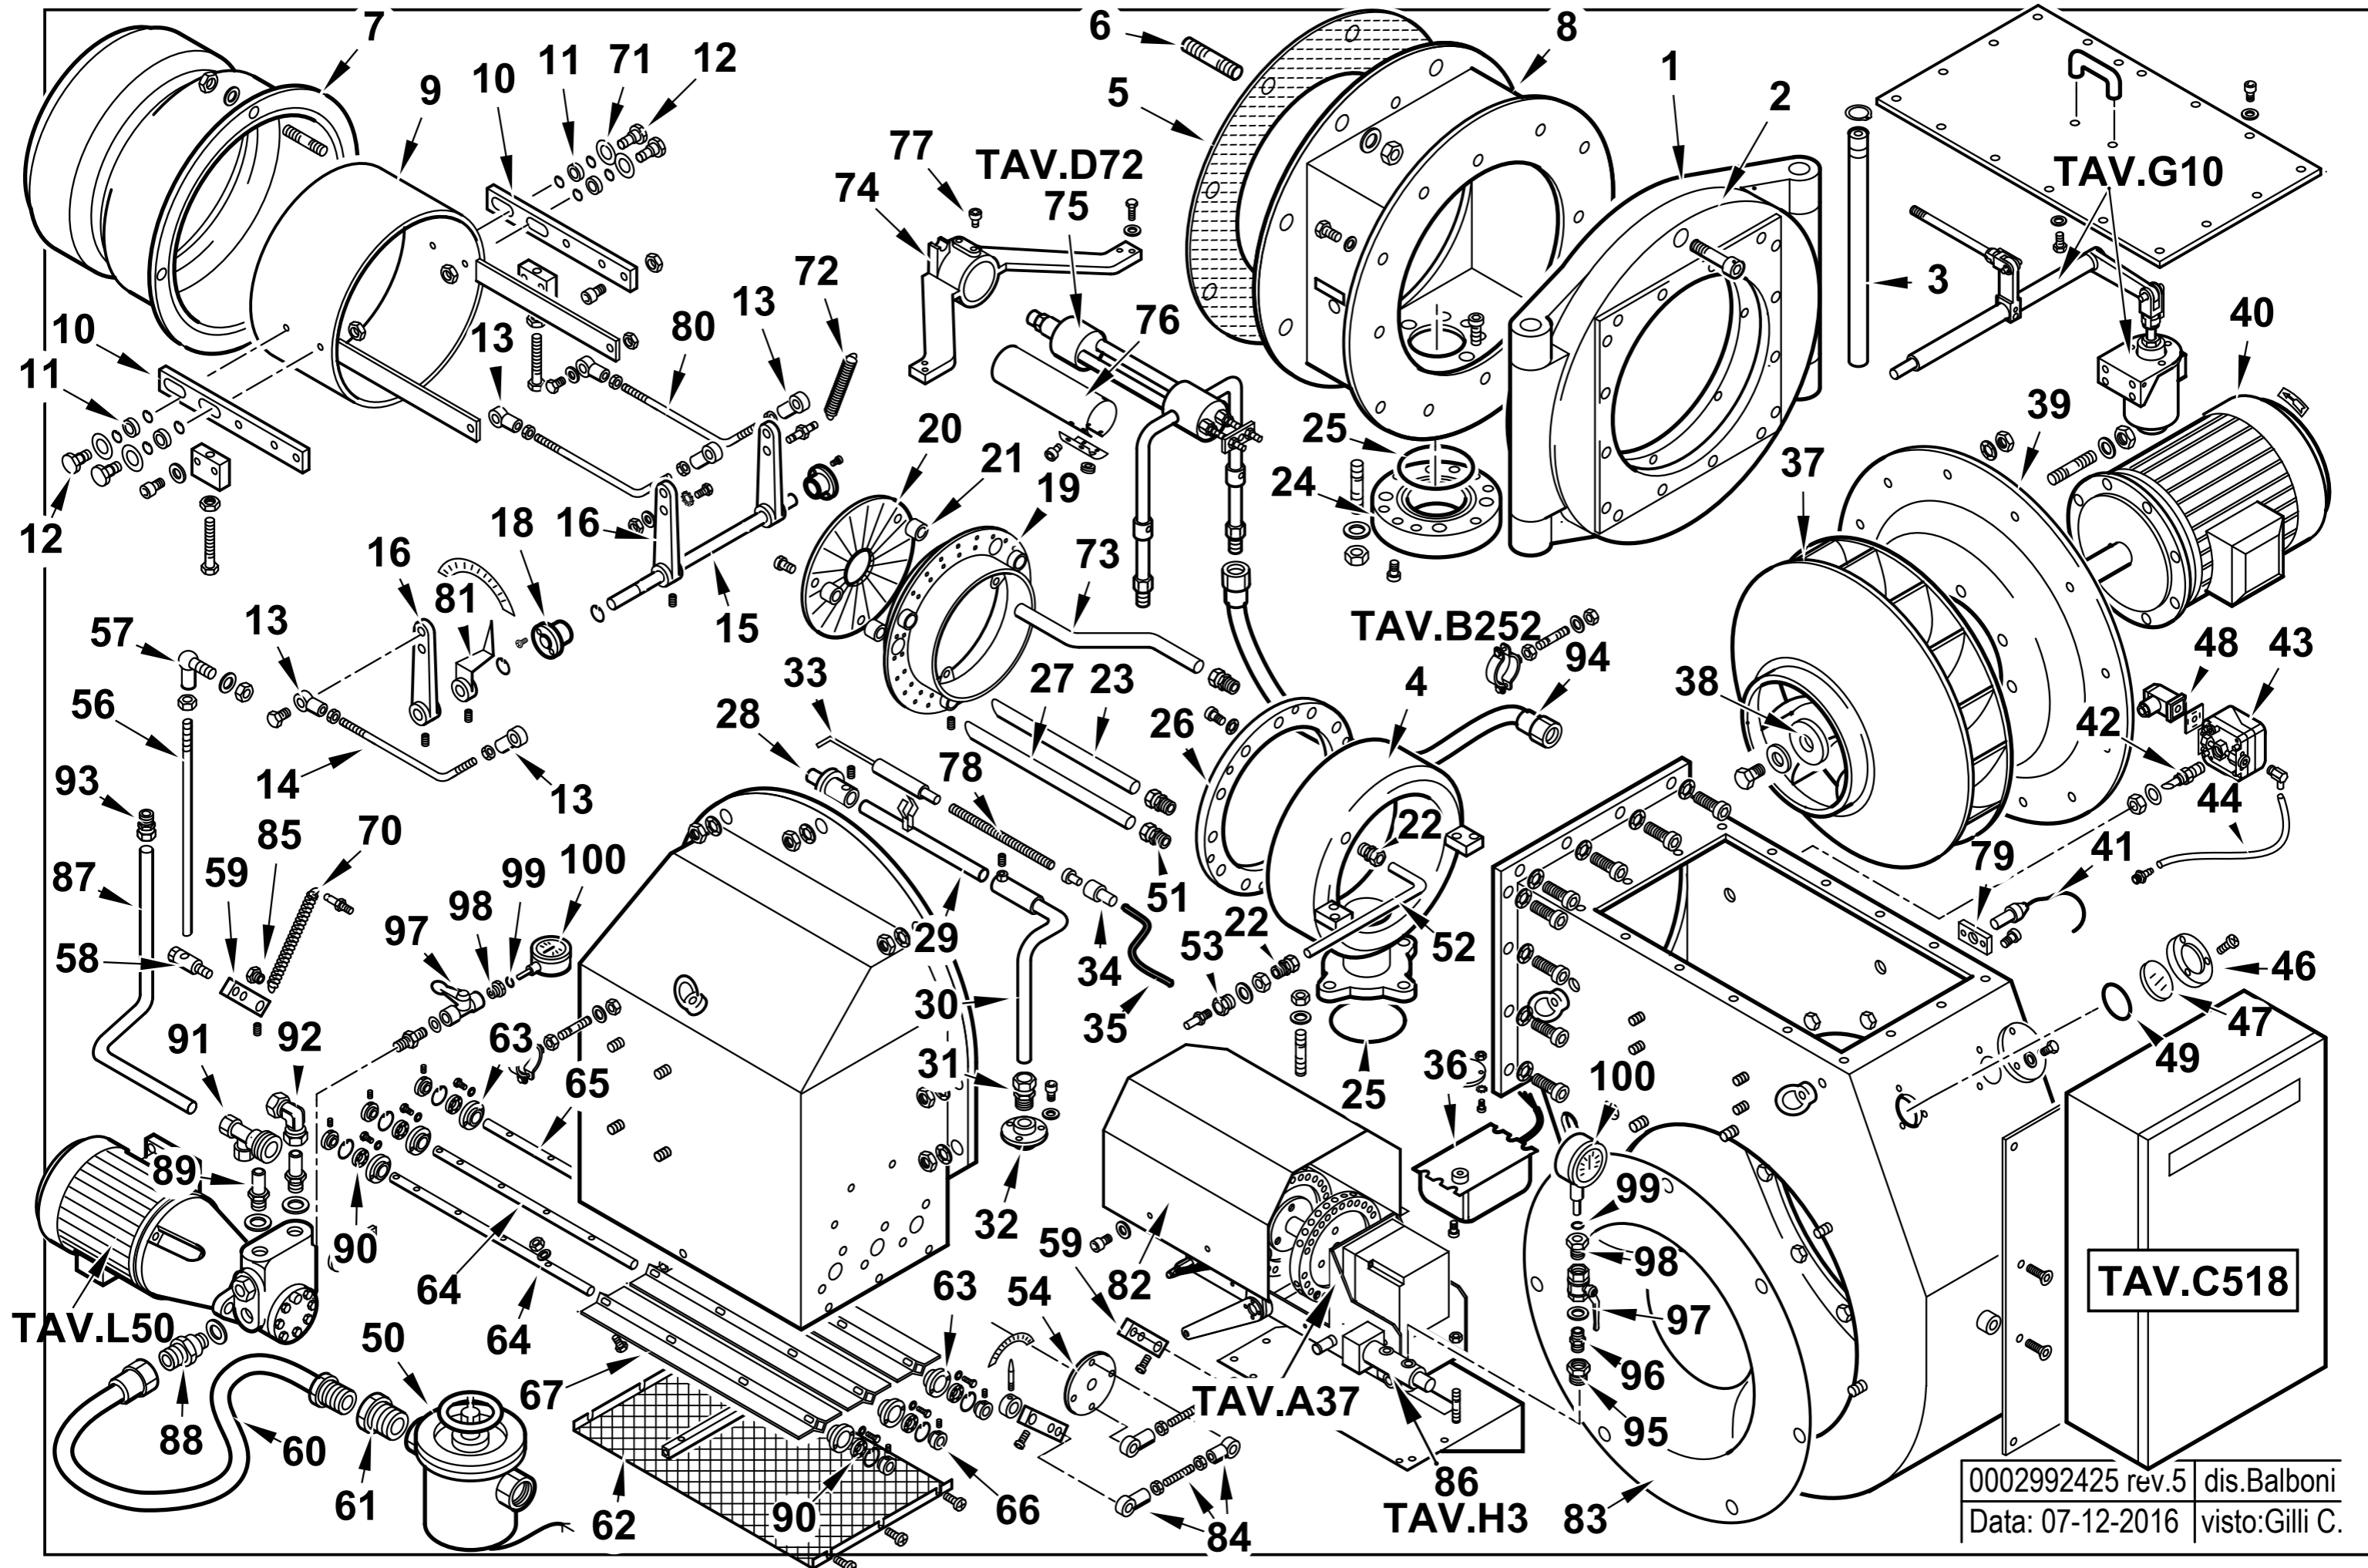

GI MIST 1000 DSPGM

50Hz cod.6687010

0002992425 rev.5	dis.Balboni
Data: 07-12-2016	visto:Gilli C.

6687010 GI MIST 1000 DSPGM 50Hz

:sploso 0002992425 Rev.5