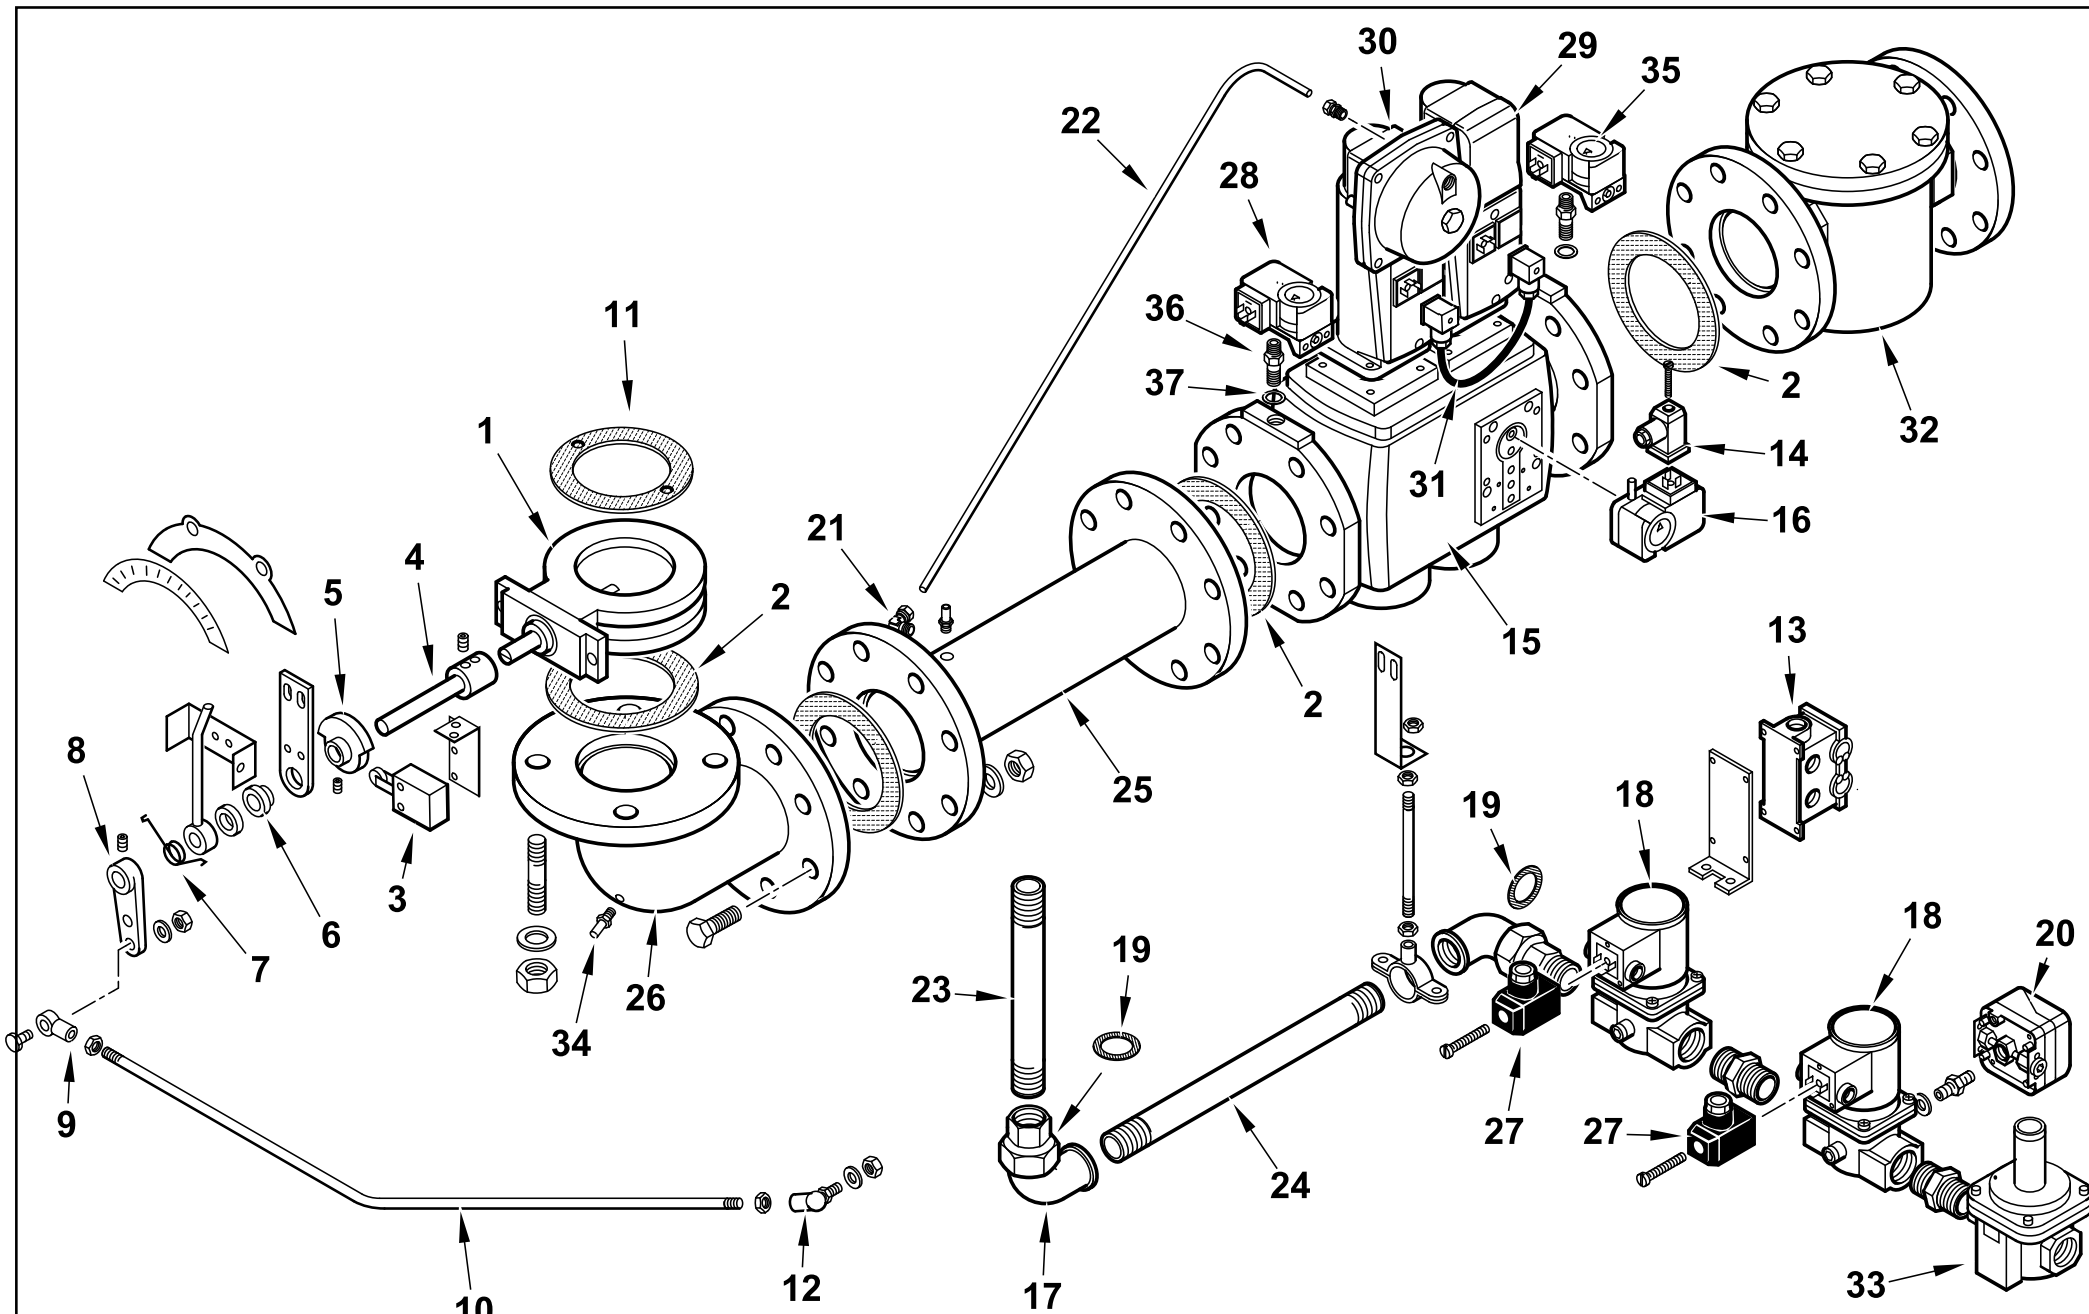

RAMPA GAS - GAS TRAIN - TREN DE GAS - RAMPE A GAZ - GASRAMPE - DN80

0002992238 rev.3	dis.Balboni
Data: 10-02-2010	visto:Gilli C.

TAV.B252